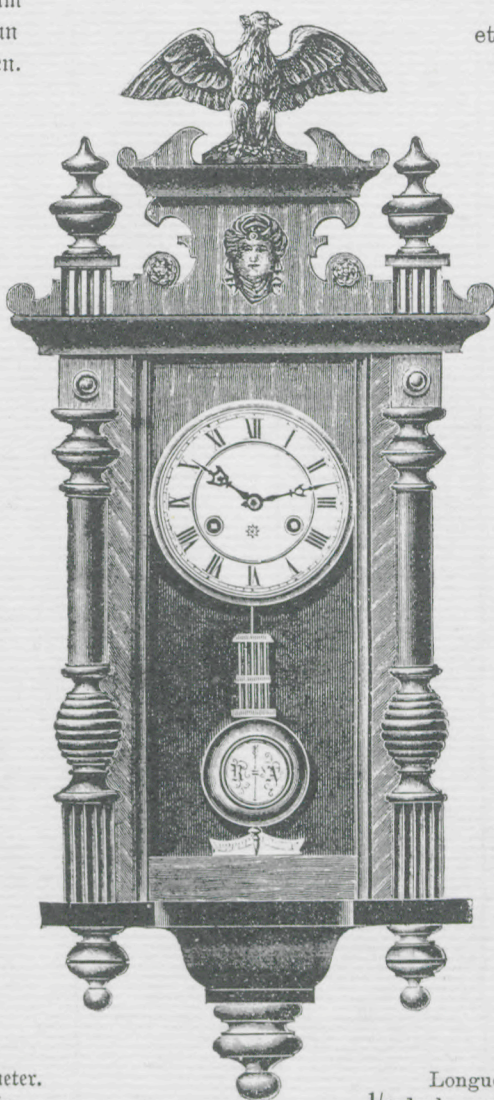

**Halb-Regulateur**  
mit Glasseiten.

**Demi régulateur,**  
trois glaces.

Rudolph.

Natur-Nußbaum  
mit dunkelbraun  
polirten Partien.

Noyer mat  
et parties polies  
brun foncées.

Länge 75 Centimeter.  
 $\frac{1}{5}$  nat. Größe.

Longueur 75 cm.  
 $\frac{1}{5}$  de la grandeur naturelle.

1 Tag Schlagwerk.  
14 Tag Schlagwerk.

Nr. 2851\*.  
„ 2852\*.

30 heures sonnerie.  
15 jours sonnerie.

Die mit \* bezeichneten Nummern werden  
auf Verlangen mit Wecker geliefert.