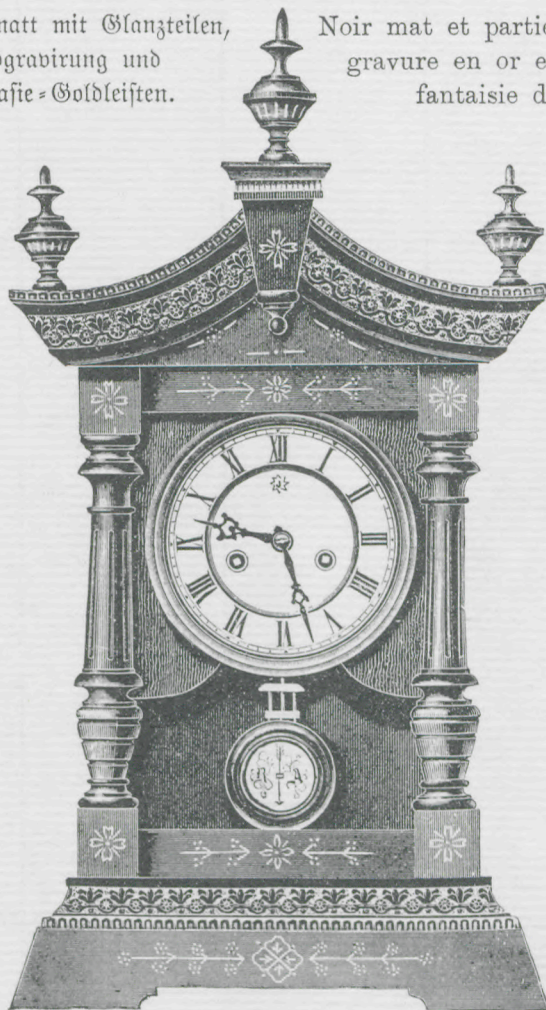

Bendel-Uhr.

Echappement à balancier.

Superior.

Schwarz, matt mit Glanzteilen,
Goldgravirung und
Phantasie = Goldleisten.

Noir mat et parties polies avec
gravure en or et baguettes
fantaisie dorées.

Höhe 54 Centimeter.
¹/₄ nat. Größe.

Hauteur 54 cm.
¹/₄ de la grandeur naturelle.

1 Tag Schlagwerk.

Nr. 2536¹/₂*.

30 heures sonnerie.

14 Tag Schlagwerk.

„ 2675*.

15 jours sonnerie.

Die mit * bezeichneten Nummern werden
auf Verlangen mit Wecker geliefert.