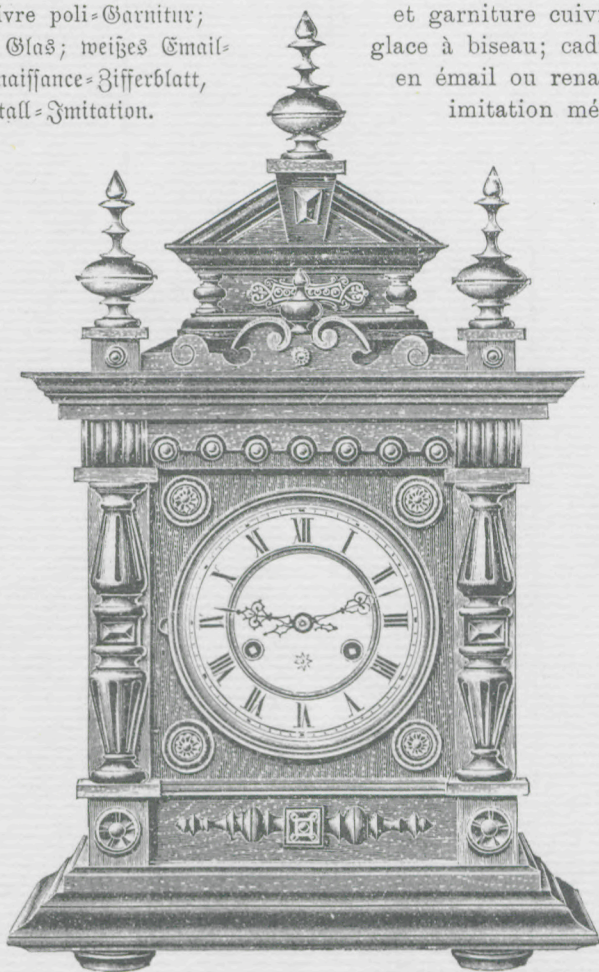

Bedel-Uhr.

Echappement à balancier.

Justitia.

Natur-Rußbaum mit Glanzteilen
und Cuivre poli-Garnitur;
facettirtes Glas; weißes Email-
oder Renaissance-Zifferblatt,
Metall-Imitation.

Noyer mat avec parties polies
et garniture cuivre poli;
glace à biseau; cadran blanc
en émail ou renaissance,
imitation métal.

Höhe 55 Centimeter.
 $\frac{1}{4}$ nat. Größe.

Hauteur 55 cm.
 $\frac{1}{4}$ de la grandeur naturelle.

14 Tag Schlagwerk,
mit weißem Email-Zifferblatt. Gong. Nr. 2528.

15 jours sonnerie,
avec cadran blanc en émail. Gong.