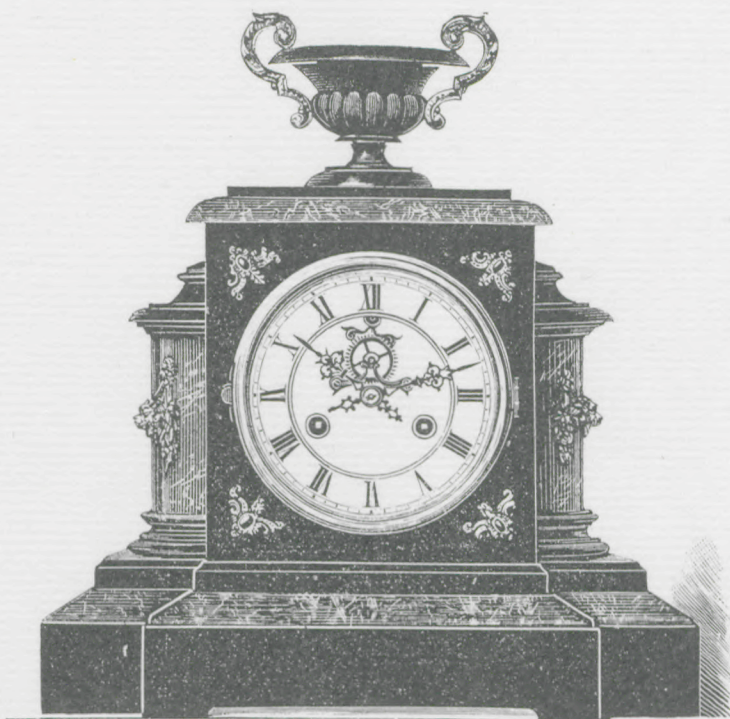

Pendel-Uhr.

Echappement à balancier.

Primadonna.

Schwarz polirt mit imitirter
Marmor- und goldfarbiger Metall-
Garnitur; Emailzifferblatt.
Sichtbarer Gang.
Facettirtes Glas.

Noir poli avec garniture
imitation marbre et ornements
en métal couleur d'or;
cadran en émail. Echappement
visible. Glace à biseau.

Höhe 38 Centimeter.
 $\frac{1}{4}$ nat. Größe.

Hauteur 38 cm.
 $\frac{1}{4}$ de la grandeur naturelle.

14 Tag Schlagwerk. Gong. Nr. 2224. 15 jours sonnerie, Gong.