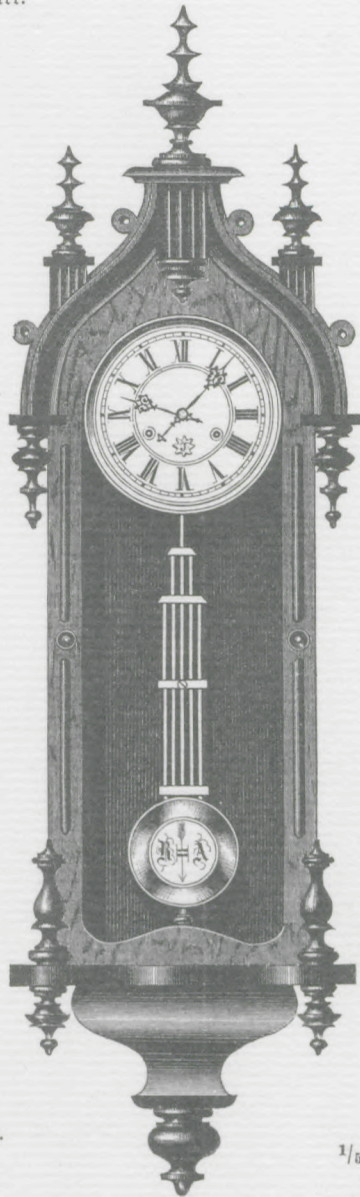

5³/₄" Regulateur
mit Glasseiten. Emailzifferblatt.

5³/₄" Régulateur,
trois glaces. Cadran en émail.

Helvetia.

Nußbaum mit schwarz, polirt.

Noyer avec noir, poli.

Länge 92 Centimeter.
¹/₅ nat. Größe.

Longueur 92 cm.
¹/₅ de la grandeur naturelle.