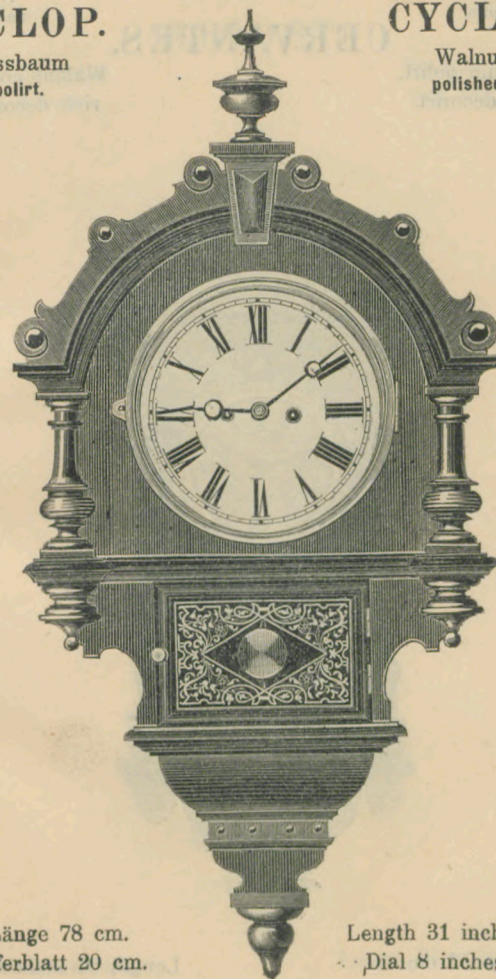

Pendel Uhr.

Pendulum clock.

INTERNATIONAL.Nussbaum
polirt.Walnut
polished.Länge 65 cm.
Zifferblatt 20 cm.Length 25½ inches.
Dial 8 inches.

1 Tag Gang.	No. 307.	1 day time.
1 » Schlag.	» 307A.	1 » strike.
8 » Gang.	» 307G.	8 » time.
8 » Schlag.	» 307S.	8 » strike.

1/6 nat.

Pendel Uhr.

Pendulum clock.

CYCLOP.**CYCLOP.**Nussbaum
polirt.Walnut
polished.Länge 78 cm.
Zifferblatt 20 cm.Length 31 inches.
Dial 8 inches.

8 Tag Schlag.	No. 308.	8 day strike.
---------------	----------	---------------