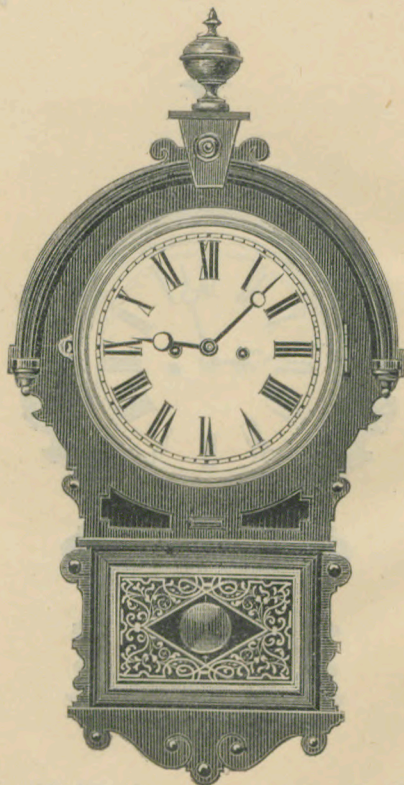

Pendel Uhr.

Pendulum clock.

INTERNATIONAL.Nussbaum
polirt.Walnut
polished.Länge 65 cm.
Zifferblatt 20 cm.Length 25½ inches.
Dial 8 inches.

1 Tag Gang.	No. 307.	1 day time.
1 » Schlag.	» 307A.	1 » strike.
8 » Gang.	» 307G.	8 » time.
8 » Schlag.	» 307S.	8 » strike.

1/6 nat.

Pendel Uhr.

Pendulum clock.

CYCLOP.**CYCLOP.**Nussbaum
polirt.Walnut
polished.Länge 78 cm.
Zifferblatt 20 cm.Length 31 inches.
Dial 8 inches.

8 Tag Schlag.	No. 308.	8 day strike.
---------------	----------	---------------