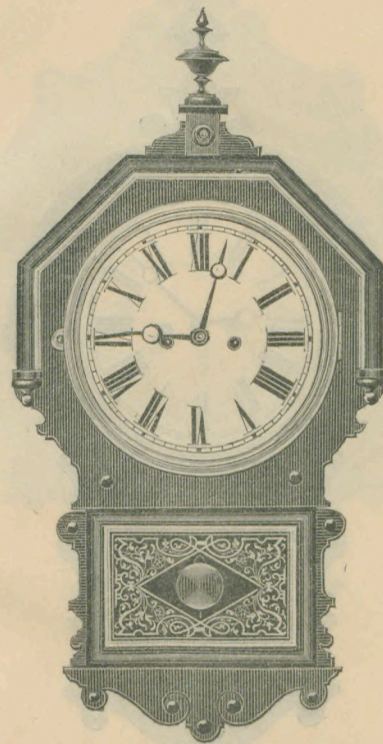

Pendel Uhr.

Pendulum clock.

## COSMOPOLITAN.

Nussbaum  
polirt.Walnut  
polished.Länge 60 cm.  
Zifferblatt 20 cm.Length 23½ inches.  
Dial 8 inches.

1 Tag Gang.	No. 306.	1 day time.
1 » Schlag.	» 306A.	1 » strike.
8 » Gang.	» 306G.	8 » time.
8 » Schlag.	» 306S.	8 » strike.