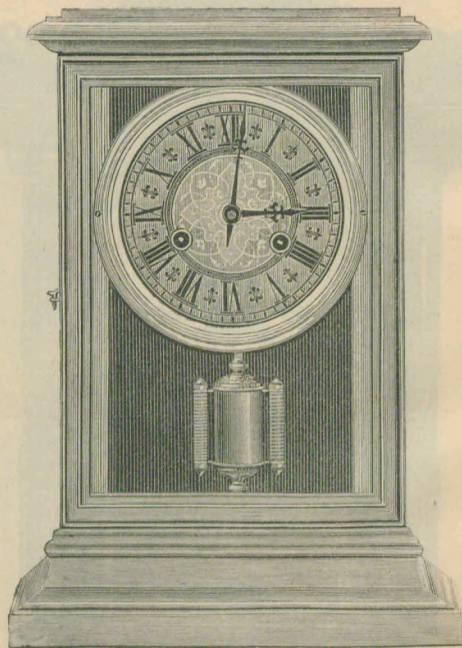

Pendel Uhr.

Pendulum clock.

EASTERN.

Goldleisten.

Gilt frame.

Höhe 36 cm.

Height 14 inches.

8 Tag Schlag.

No. 1010.

8 day strike.

1 » »

» 1010A.

1 » »

 $\frac{1}{4}$ nat.**Pendel Hänguhren**

und

Regulateure.**Pendulum wall clocks**