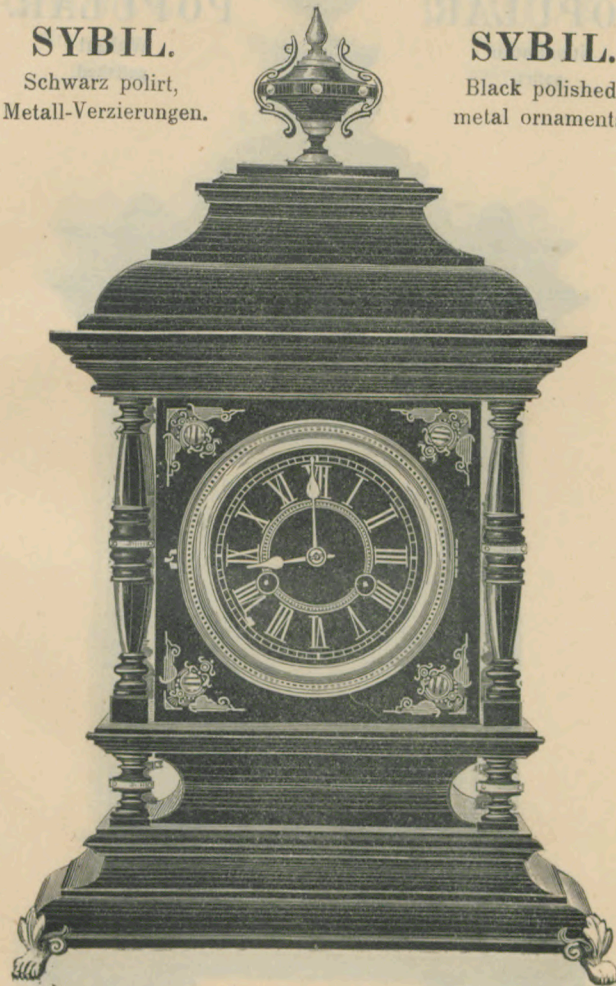

Pendel Uhr.

TRIUMPH.Schwarz polirt,
Holzsäulen.

Pendulum clock.

TRIUMPH.Black polished,
wood pillars.Höhe 59 cm.
8 Tag Schlag.
14 „ „*polirtes Werk.*No. 1006. 8 day strike.
„ 1006P. 14 „ „ $\frac{1}{4}$ nat. *polished movement.*

Pendel Uhr.

SYBIL.Schwarz polirt,
Metall-Verzierungen.

Pendulum clock.

SYBIL.Black polished,
metal ornaments,Höhe 54 cm.
8 Tag Schlag
14 „ „*polirtes Werk.*No. 1007. 8 day strike.
„ 1007P. 14 „ „ $\frac{1}{4}$ nat. *polished movement.*