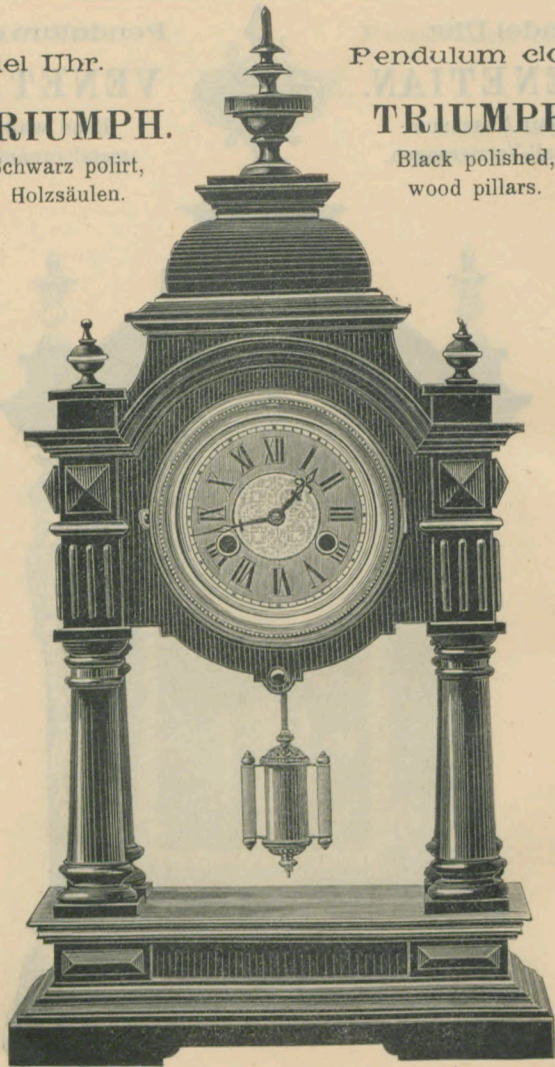

Pendel Uhr.

TRIUMPH.Schwarz polirt,
Holzsäulen.

Pendulum clock.

TRIUMPH.Black polished,
wood pillars.Höhe 59 cm.
8 Tag Schlag.
14 „ „*polirtes Werk.*No. 1006. 8 day strike.
„ 1006P. 14 „ „ $\frac{1}{4}$ nat. *polished movement.*

Pendel Uhr.

SYBIL.Schwarz polirt,
Metall-Verzierungen.

Pendulum clock.

SYBIL.Black polished,
metal ornaments,Höhe 54 cm.
8 Tag Schlag
14 „ „*polirtes Werk.*No. 1007. 8 day strike.
„ 1007P. 14 „ „ $\frac{1}{4}$ nat. *polished movement.*