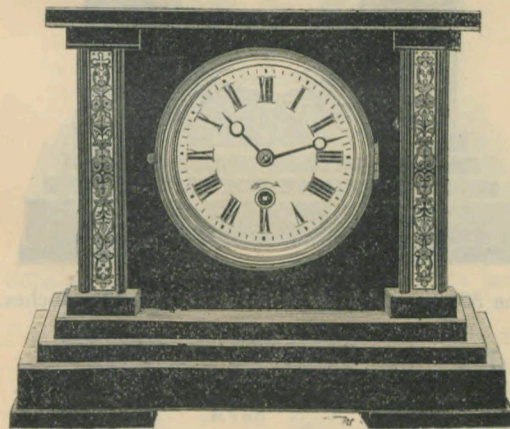

Pendel Uhr.

Pendulum clock.

SLOPER.

Nussbaum
polirt.
Thüre mit Gold.

Walnut
polished.
door with gilt edges.

Höhe 42 cm.

Height 16 1/2 inches.

1 Tag Gang.	No. 595.	1 day time.
1 » Wecker.	» 595 1/2.	1 » alarm.
1 » Schlag.	» 595A.	1 » strike.

1/4 nat.

Pendel Uhr.

Pendulum clock.

FUN!

Schwarz polirt,
reich decorirt.

Black polished,
rich decoration.

Höhe 23 cm.

Height 9 inches.