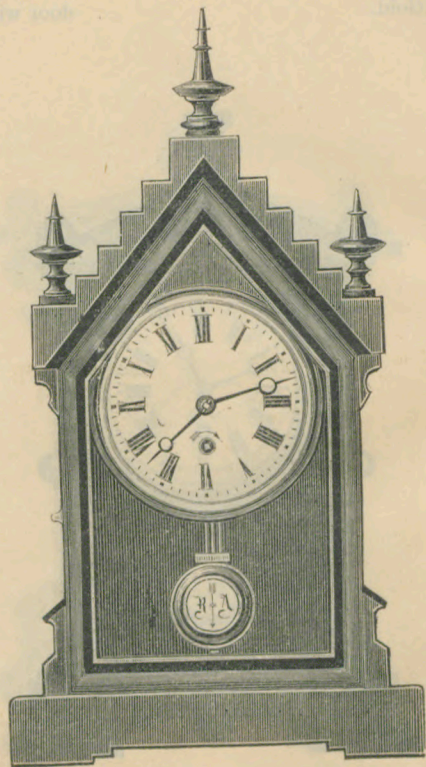

Pendel Uhr.

Pendulum clock.

SLOPER.

Nussbaum
polirt.
Thüre mit Gold.

Walnut
polished.
door with gilt edges.

Höhe 42 cm.

Height 16 1/2 inches.

1 Tag Gang.	No. 595.	1 day time.
1 » Wecker.	» 595 1/2.	1 » alarm.
1 » Schlag.	» 595A.	1 » strike.

1/4 nat.

Pendel Uhr.

Pendulum clock.

FUN!

Schwarz polirt,
reich decorirt.

Black polished,
rich decoration.

Höhe 23 cm.

Height 9 inches.