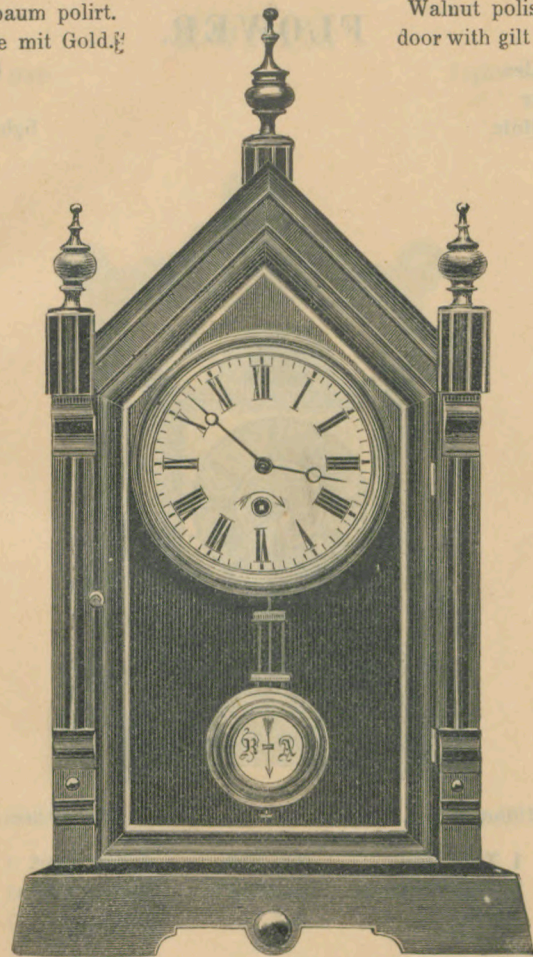

Pendel Uhr.

Pendulum clock.

Nussbaum polirt.
Thüre mit Gold.**JACK.**Walnut polished,
door with gilt edges.

Höhe 52 cm.

Height 20 $\frac{1}{2}$ inches.

1 Tag Gang.
1 » Wecker.
1 » Schlag.

No. 590.
» 590 $\frac{1}{2}$.
» 590A.
 $\frac{1}{4}$ nat.