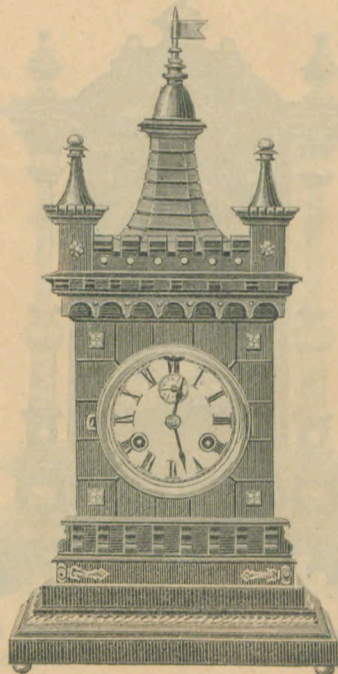

Anker Uhr.

Lever clock.

**FAVOURITE.**Dunkles  
Natur Holz.Dark  
natural colour wood.Höhe 36 cm.  
Zifferblatt 7<sup>3</sup>/<sub>4</sub> cm.Height 14 inches.  
Dial 3 inches.

1 Tag Gang.	No. 1237.	1 day time.
1 » Wecker.	» 1237 <sup>1</sup> / <sub>2</sub> .	1 » alarm.
1 » Schlag.	» 1237A.	1 » strike.

<sup>1</sup>/<sub>4</sub> nat.**Pendel Standuhren.****Pendulum table clocks.**