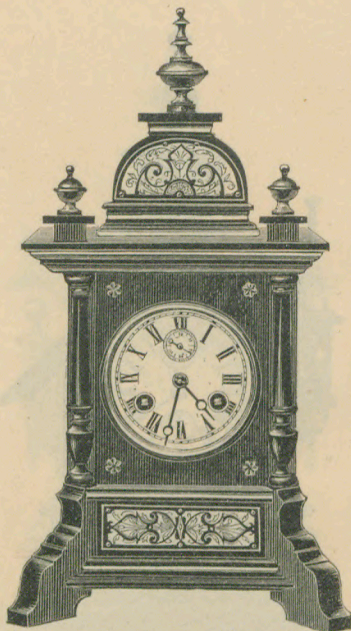

Anker Uhr.

Lever clock.

MIKADO.

Schwarz,
reich decorirt.Black,
rich decoration.Höhe 32 cm.
Zifferblatt 7³/₄ cm.Height 12¹/₂ inches.
Dial 3 inches.

1 Tag Gang.	No. 1235.	1 day time.
1 » Wecker.	» 1235 ¹ / ₂ .	1 » alarm.
1 » Schlag.	» 1235A.	1 » strike.

*mit oder ohne Secunde.**with or without second.*¹/₄ nat.

Anker Uhr.

Lever clock.

PALMIRA.

Schwarz,
mit Metall-Säulen.Black,
with metal pillars.Höhe 33 cm.
Zifferblatt 7³/₄ cm.Height 13 inches.
Dial 3 inches.