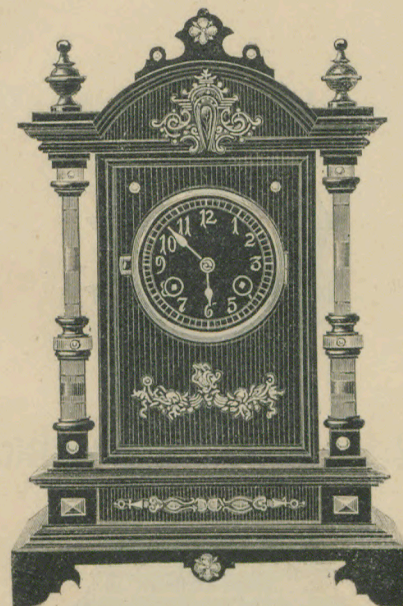

Anker Uhr.

Lever clock.

MIKADO.

Schwarz,
reich decorirt.Black,
rich decoration.Höhe 32 cm.
Zifferblatt 7³/₄ cm.Height 12¹/₂ inches.
Dial 3 inches.

1 Tag Gang.	No. 1235.	1 day time.
1 » Wecker.	» 1235 ¹ / ₂ .	1 » alarm.
1 » Schlag.	» 1235A.	1 » strike.

*mit oder ohne Secunde.**with or without second.*¹/₄ nat.

Anker Uhr.

Lever clock.

PALMIRA.

Schwarz,
mit Metall-Säulen.Black,
with metal pillars.Höhe 33 cm.
Zifferblatt 7³/₄ cm.Height 13 inches.
Dial 3 inches.