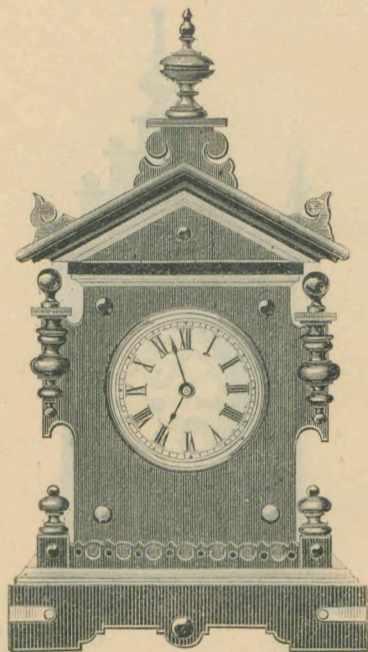

Anker Uhr.

Lever clock.

ANNIE.

Nussbaum
polirt.Walnut
polished.Höhe 34 cm.
Zifferblatt 10 cm.Height 13¹/₄ inches.
Dial 4 inches.

1 Tag Gang.	No. 1233.	1 day time.
1 » Wecker.	» 1233 ¹ / ₂ .	1 » alarm.
1 » Schlag.	» 1233A.	1 » strike.

*mit oder ohne Secunde.**with or without second.*¹/₄ nat.

Anker Uhr.

Lever clock.

EREMITAGE.

Dunkles oder helles
Holz.
Metall Beschläg.Dark or light
wood,
metal bands.Höhe 34¹/₂ cm.
Zifferblatt 7³/₄ cm.Height 13¹/₂ inches.
Dial 3 inches.