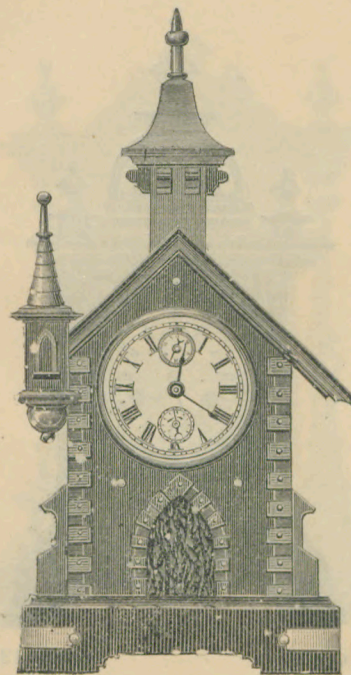

Anker Uhr.

Lever clock.

ANNIE.

Nussbaum
polirt.Walnut
polished.Höhe 34 cm.
Zifferblatt 10 cm.Height 13¹/₄ inches.
Dial 4 inches.

1 Tag Gang.	No. 1233.	1 day time.
1 » Wecker.	» 1233 ¹ / ₂ .	1 » alarm.
1 » Schlag.	» 1233A.	1 » strike.

*mit oder ohne Secunde.**with or without second.*¹/₄ nat.

Anker Uhr.

Lever clock.

EREMITAGE.

Dunkles oder helles
Holz.
Metall Beschläg.Dark or light
wood,
metal bands.Höhe 34¹/₂ cm.
Zifferblatt 7³/₄ cm.Height 13¹/₂ inches.
Dial 3 inches.