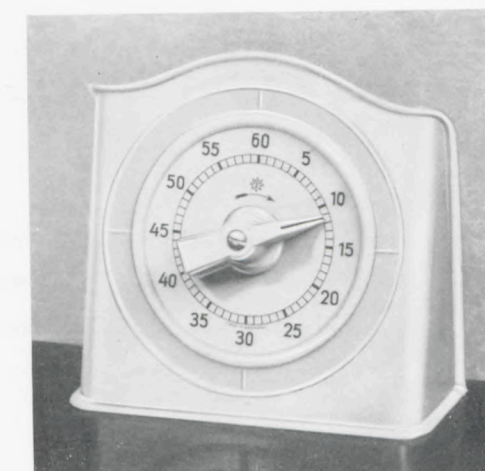

13 cm

310/0790 Eierwekker

10 Minuten

310/0791 Graphica

30 Minuten

310/0792 Technica

60 Minuten

Wit gelakt

Looptijd 36 uur
Voor tijdmetingen van 1 tot 60 seconden
en 1 tot 60 minuten, zonder belsignaal

Wit gelakt