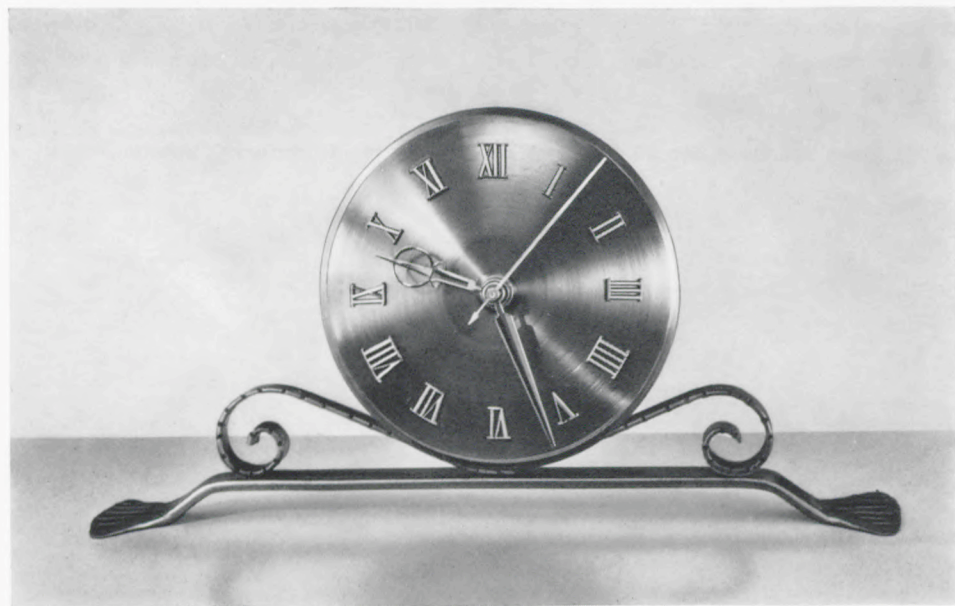

BREUGHEL

25 x 29 cm

Vergulde reliëf cijfers
Electrisch synchroonwerk of 8 dag gaand JUNGHANSwerk

BREITNER

18 x 35 cm

Vergulde reliëf cijfers · Electrisch synchroonwerk

HALS

22 x 29 1/2 cm

Vergulde reliëf cijfers · Electrisch synchroonwerk

MARIS

26 x 35 cm

Vergulde reliëf cijfers · Electrisch synchroonwerk