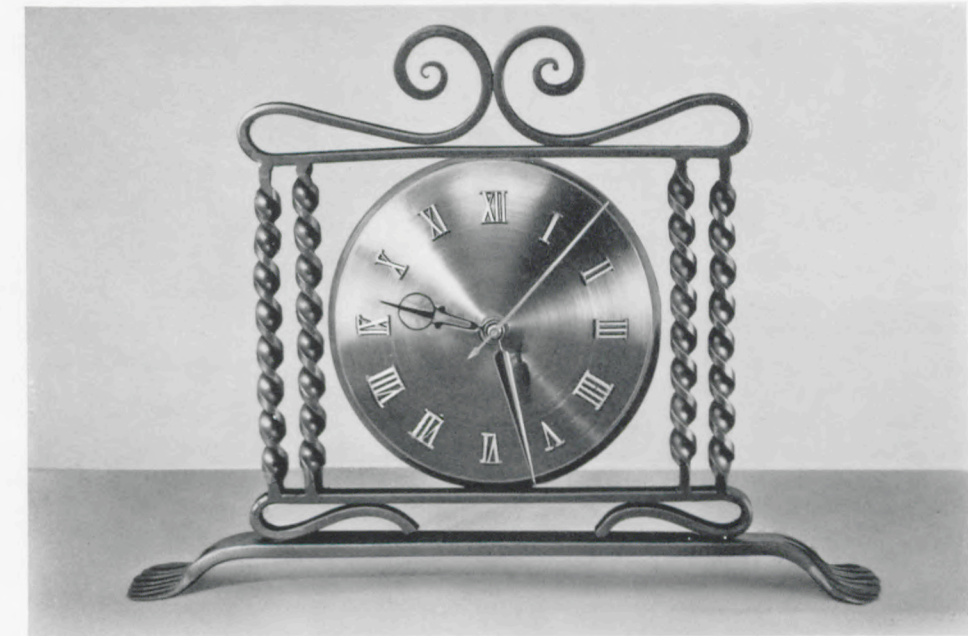

BREUGHEL

25 x 29 cm

Vergulde reliëf cijfers
Electrisch synchroonwerk of 8 dag gaand JUNGHANSwerk

BREITNER

18 x 35 cm

Vergulde reliëf cijfers · Electrisch synchroonwerk

HALS

22 x 29 1/2 cm

Vergulde reliëf cijfers · Electrisch synchroonwerk

MARIS

26 x 35 cm

Vergulde reliëf cijfers · Electrisch synchroonwerk