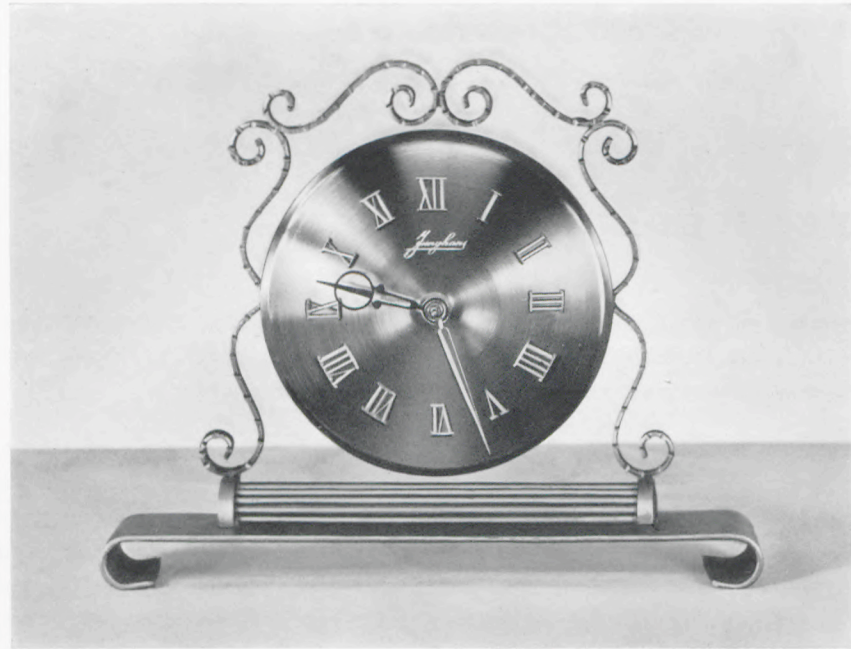

BREUGHEL

25 x 29 cm

Vergulde reliëf cijfers
Electrisch synchroonwerk of 8 dag gaand JUNGHANSwerk

BREITNER

18 x 35 cm

Vergulde reliëf cijfers · Electrisch synchroonwerk

HALS

22 x 29 1/2 cm

Vergulde reliëf cijfers · Electrisch synchroonwerk

MARIS

26 x 35 cm

Vergulde reliëf cijfers · Electrisch synchroonwerk