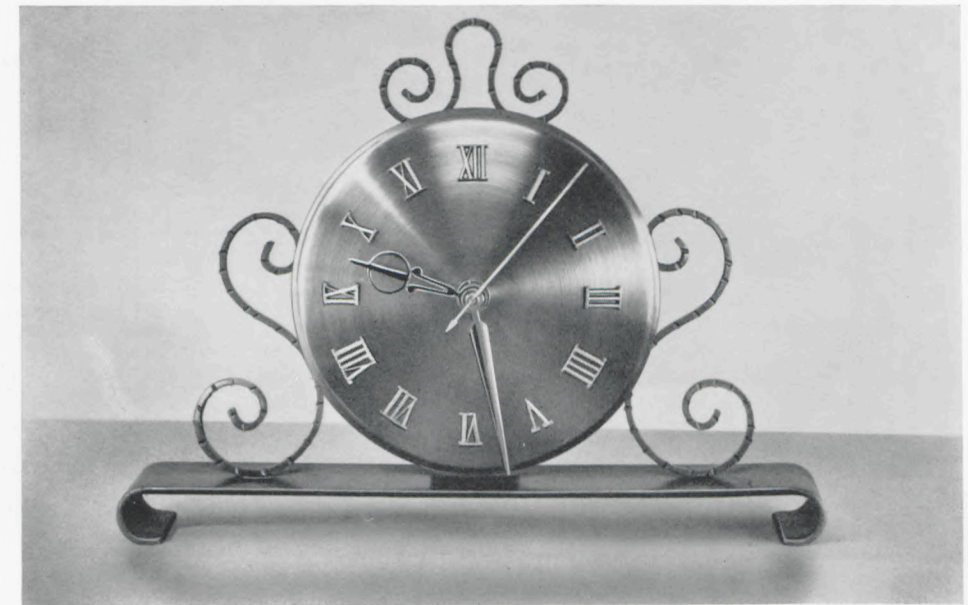

BREUGHEL

25 x 29 cm

Vergulde reliëf cijfers
Electrisch synchroonwerk of 8 dag gaand JUNGHANSwerk

BREITNER

18 x 35 cm

Vergulde reliëf cijfers · Electrisch synchroonwerk

HALS

22 x 29 1/2 cm

Vergulde reliëf cijfers · Electrisch synchroonwerk

MARIS

26 x 35 cm

Vergulde reliëf cijfers · Electrisch synchroonwerk