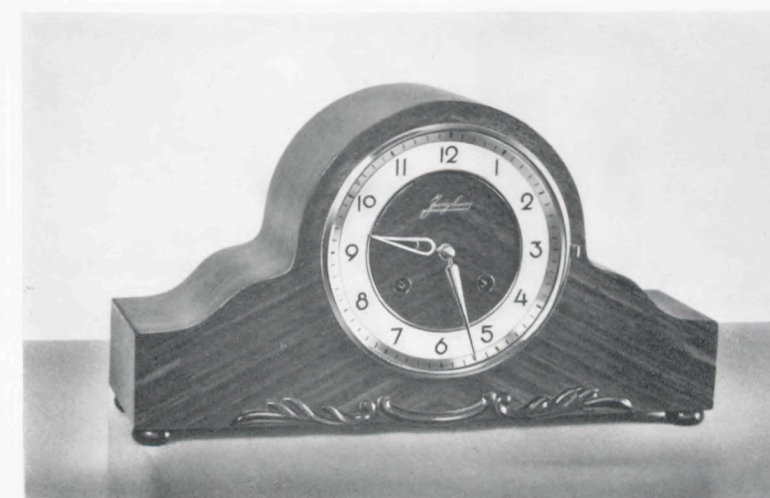

Werk 274, slingerang

17 x 28 cm

**SIBAJAK**

Antiek noten of licht gekleurd noten  
Cijferring D = verguld skelet  
Membraan-Bimbam

Werk 274, slingerang

17 x 30½ cm

**DINANT**

Licht gekleurd noten  
Leverbaar met: cijferring E = verguld  
of cijferring F-G = crèmekleurig  
Membraan-Bimbam