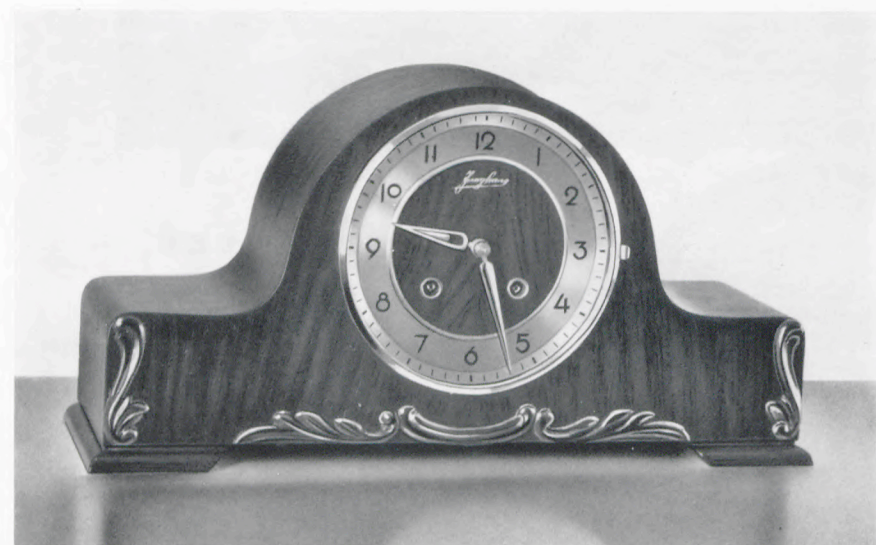

17 x 31 cm

**RIJNDAM**

Antiek noten  
of licht gekleurd noten  
Cijferring D = verguld skelet  
Membraan-Bimbam

Werk 274, slingerang

18 x 33½ cm

**MAASDAM**

Antiek noten  
of licht gekleurd noten  
Cijferring E = verguld  
Membraan-Bimbam

Werk 274, slingerang

17 x 30 cm

**MERAPI**

Antiek noten  
of licht gekleurd noten  
Cijferring D = verguld skelet  
Membraan-Bimbam

Werk 274, slingerang

17 x 23 cm

**GENT**

Leverbaar in:  
Donker noten met cijferring D =  
verguld skelet  
of in:  
Licht noten met cijferring F-G =  
crèmekleurig  
(als Goentoer zie Blz 77)  
Membraan-Bimbam