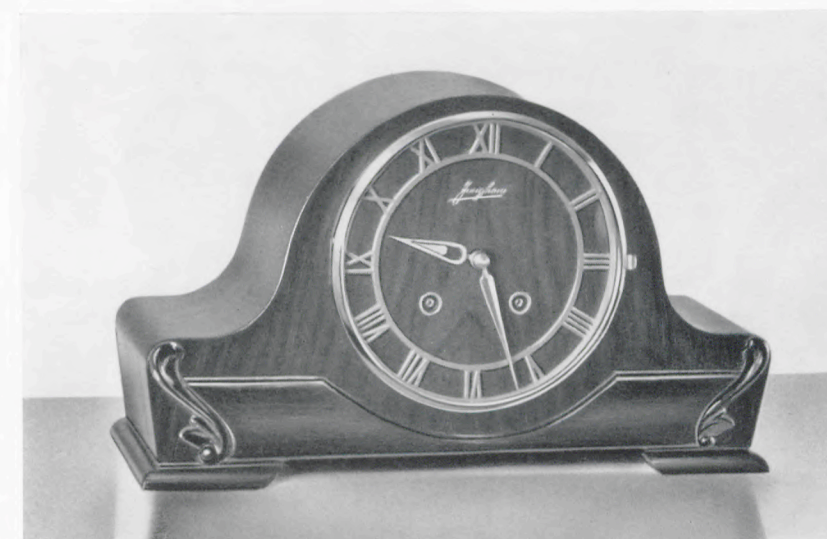

Werk 274, slingerang

17 x 30 cm

**MERAPI**

Antiek noten  
of licht gekleurd noten  
Cijferring D = verguld skelet  
Membraan-Bimbam

Werk 274, slingerang

17 x 23 cm

**GENT**

Leverbaar in:  
Donker noten met cijferring D =  
verguld skelet  
of in:  
Licht noten met cijferring F-G =  
crèmekleurig  
(als Goentoer zie Blz 77)  
Membraan-Bimbam

Werk 274, slingerang

17 x 28 cm

**SIBAJAK**

Antiek noten of licht gekleurd noten  
Cijferring D = verguld skelet  
Membraan-Bimbam

Werk 274, slingerang

17 x 30½ cm

**DINANT**

Licht gekleurd noten  
Leverbaar met: cijferring E = verguld  
of cijferring F-G = crèmekleurig  
Membraan-Bimbam