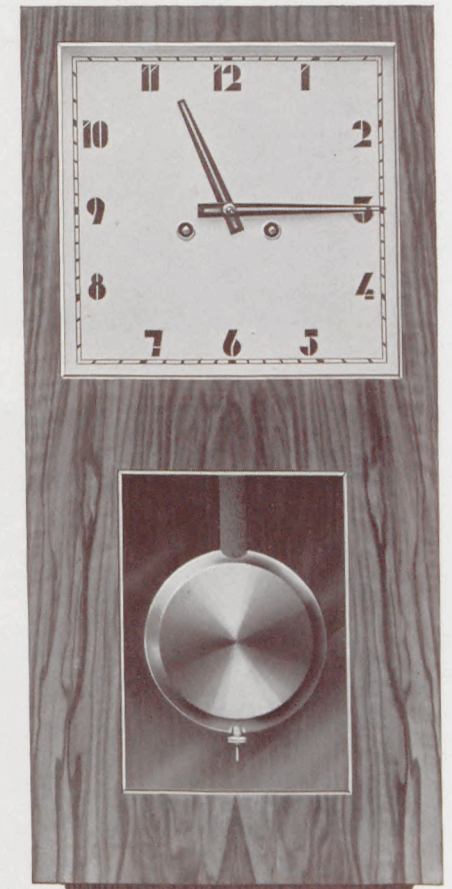

58 x 25,5 cm

J/8 · Eiche nach Wunsch gebeizt, Zifferblatt matt versilbert, massives 14-Tag $\frac{1}{2}$ Stund-Schlagwerk auf Gong, oder massives 14-Tag $\frac{1}{2}$ Stund-Schlagwerk Bim-Bam-Gong

55 x 22 cm

J/9 · Kaukasisch Nußbaum poliert, Zifferblattring versilbert, Zeiger und Pendelwalze verchromt pol., massives 14-Tag $\frac{1}{2}$ Stund-Schlagwerk auf Gong oder massives 14-Tag $\frac{1}{2}$ Stund-Schlagwerk Bim-Bam-Gong

59 x 27 cm

J/10 · Kaukasisch Nußbaum poliert, Zifferblatt versilbert, Zeiger u. Pendelscheibe verchromt poliert, massives 14-Tag $\frac{1}{2}$ Stund-Schlagwerk auf Gong oder massives 14-Tag $\frac{1}{2}$ Stund-Schlagwerk Bim-Bam-Gong od. massiv. 8-Tag $\frac{1}{4}$ Westminster-Schlagwerk