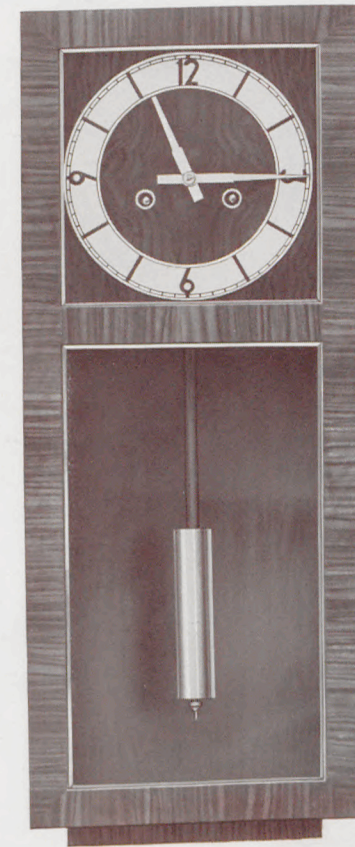

58 x 25,5 cm

J/8 · Eiche nach Wunsch gebeizt, Zifferblatt matt versilbert, massives 14-Tag $\frac{1}{2}$ Stund-Schlagwerk auf Gong, oder massives 14-Tag $\frac{1}{2}$ Stund-Schlagwerk Bim-Bam-Gong

55 x 22 cm

J/9 · Kaukasisch Nußbaum poliert, Zifferblattring versilbert, Zeiger und Pendelwalze verchromt pol., massives 14-Tag $\frac{1}{2}$ Stund-Schlagwerk auf Gong oder massives 14-Tag $\frac{1}{2}$ Stund-Schlagwerk Bim-Bam-Gong

59 x 27 cm

J/10 · Kaukasisch Nußbaum poliert, Zifferblatt versilbert, Zeiger u. Pendelscheibe verchromt poliert, massives 14-Tag $\frac{1}{2}$ Stund-Schlagwerk auf Gong oder massives 14-Tag $\frac{1}{2}$ Stund-Schlagwerk Bim-Bam-Gong od. massiv. 8-Tag $\frac{1}{4}$ Westminster-Schlagwerk