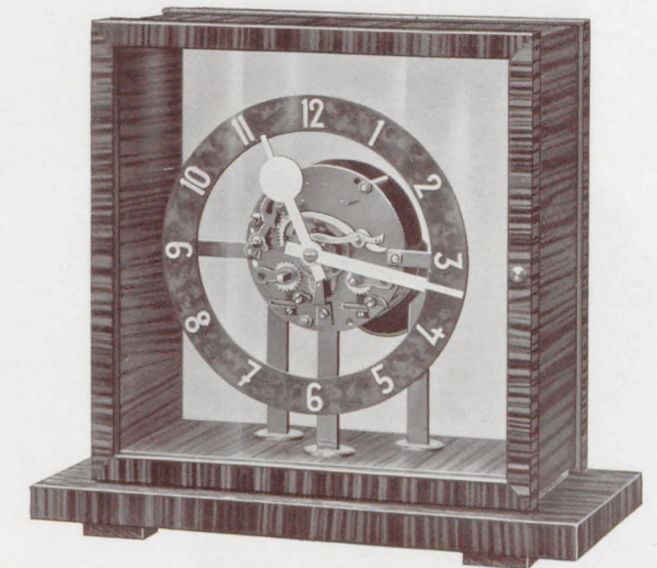

D/25 · Thuja poliert, vergoldetes Blatt 18 cm, emaillierte Zahlen und Zeiger, massives 14-Tag Pendel-Schlagwerk auf Gong, oder massives 14-Tag Pendel-Schlagwerk auf Bim-Bam-Gong, oder massives $\frac{1}{4}$ Westminsterwerk

D/26 · Kaukasisch Nußbaum poliert, sonst wie D/25

25,5 x 42 cm

D/27 · Kaukasisch Nußbaum poliert mit 2 Glas-türen, Ziffernreif Nußbaum-Maser, aufgelegte Ziffern und Zeiger matt versilbert, massives 8-Tag Ankerschlagwerk auf Glocke

25,5 x 28 cm

D/28 · Kaukasisch Nußbaum poliert, Zifferblattreif, Lünette u. Zeiger versilbert, massives 14-Tag Pendel-Schlagwerk auf Gong oder massives 14-Tag Pendel-Schlagwerk auf Bim-Bam-Gong

D/28 · Kaukasisch Nußbaum matt