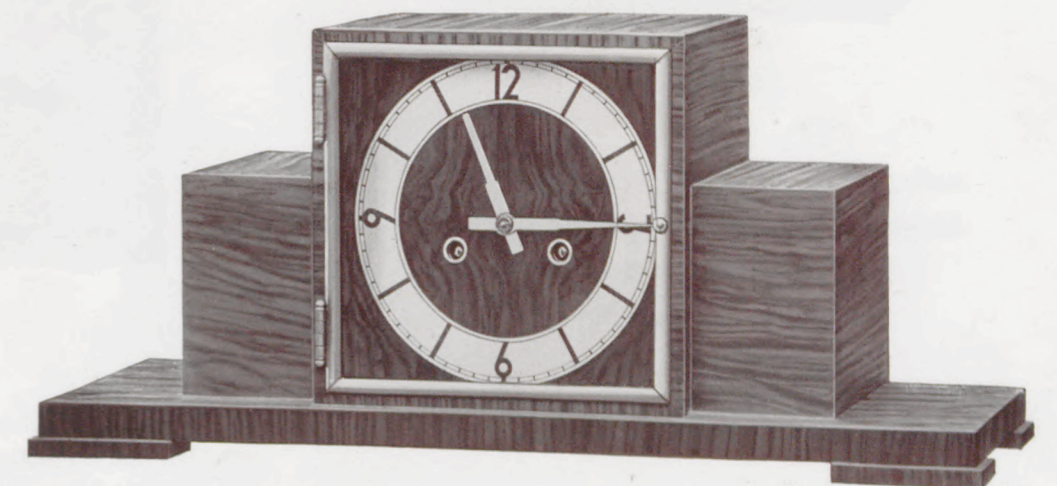

D/28 · Kaukasisch Nußbaum poliert, Zifferblattreif, Lünette u. Zeiger versilbert, massives 14-Tag Pendel-Schlagwerk auf Gong oder massives 14-Tag Pendel-Schlagwerk auf Bim-Bam-Gong

D/28 · Kaukasisch Nußbaum matt

22 x 48 cm