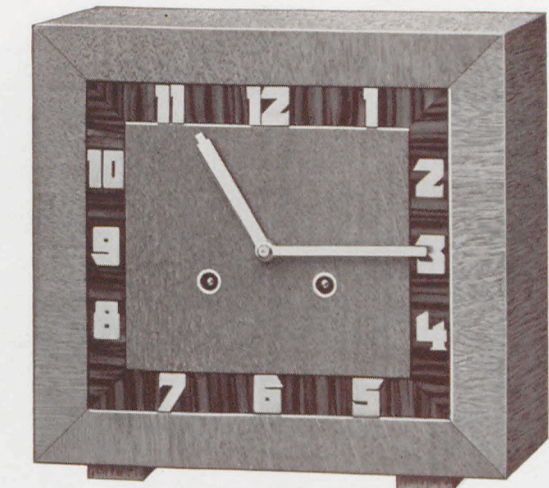

D/17 · Kaukasisch Nußbaum poliert, Ziffernring, Zeiger und Lünette versilbert, 14-Tag Hohltrieb-Schlagwerk auf Gong, oder Hohltrieb-Schlagwerk auf Bim-Bam-Gong

22 x 45,5 cm

D/18 · Eiche nach Wunsch gebeizt, Zifferstreifen Makassar, Ziffern und Zeiger matt versilbert, massives 14-Tag Pendelschlagwerk auf Gong, massives 14-Tag Pendelschlagwerk auf Bim-Bam-Gong oder Hohltrieb-Rundgong und Bim-Bam-Pendelschlagwerk

22 x 23 cm

D/19 · Kaukasisch Nußbaum, poliert, Ziffernring, Zeiger und Glasreif matt vergoldet, massives 14-Tag Pendelschlagwerk auf Gong oder massives 14-Tag Pendelschlagwerk auf Bim-Bam-Gong

D/19 · Kaukasisch Nußbaum matt

23,5 x 21 cm