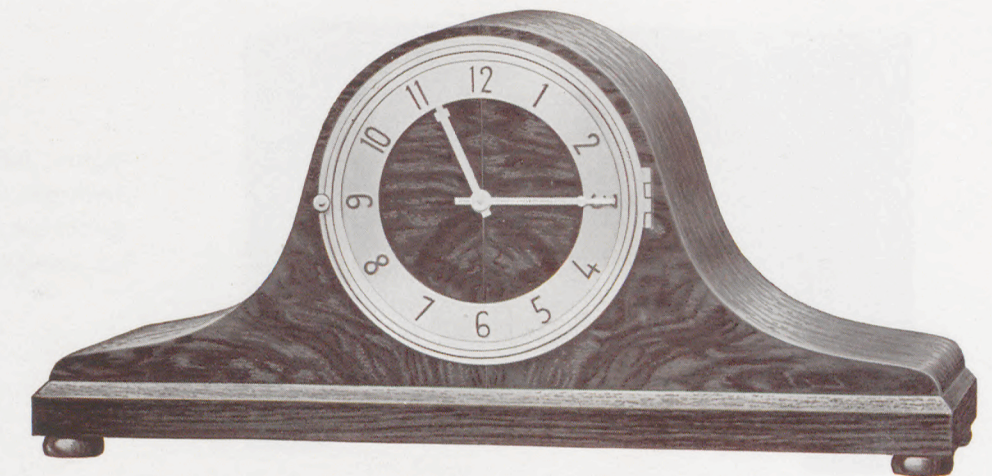

D/17 · Kaukasisch Nußbaum poliert, Ziffernring, Zeiger und Lünette versilbert, 14-Tag Hohltrieb-Schlagwerk auf Gong, oder Hohltrieb-Schlagwerk auf Bim-Bam-Gong

22 x 45,5 cm

D/18 · Eiche nach Wunsch gebeizt, Zifferstreifen Makassar, Ziffern und Zeiger matt versilbert, massives 14-Tag Pendelschlagwerk auf Gong, massives 14-Tag Pendelschlagwerk auf Bim-Bam-Gong oder Hohltrieb-Rundgong und Bim-Bam-Pendelschlagwerk

22 x 23 cm

D/19 · Kaukasisch Nußbaum, poliert, Ziffernring, Zeiger und Glasreif matt vergoldet, massives 14-Tag Pendelschlagwerk auf Gong oder massives 14-Tag Pendelschlagwerk auf Bim-Bam-Gong

D/19 · Kaukasisch Nußbaum matt