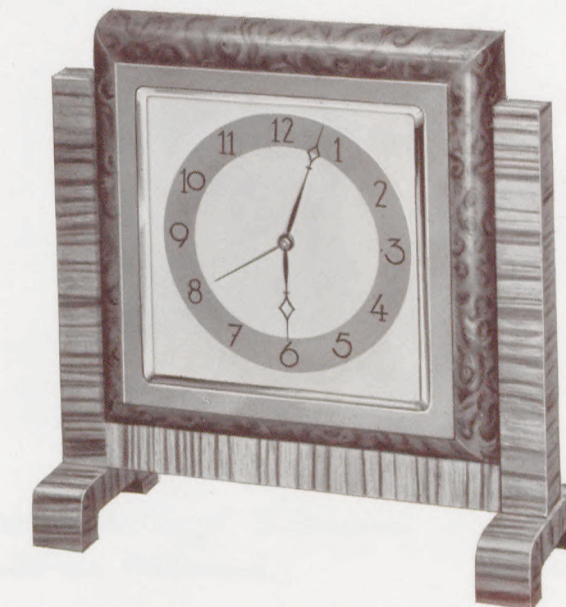

Gruppe A

Wecker und Schreibtischuhren

A/1 Rähmchen Nußbaummaser, poliert, 1 Tag Wecker, Taschenuhrwerk, mit und ohne RZ lieferbar.

A/1a Rähmchen Zebrano, poliert.

8,2 x 8,2 cm

A/11 Rahmen Zebrano, Gestell Nußbaum-Knollenmaser poliert, Zifferblatt matt vergoldet, 1 Tag Wecker mit und ohne RZ lieferbar.

13 x 12,7 cm

A/12 Nußbaum-Knollenmaser, poliert, Gestell Zebrano, Glasrähmchen und Zahlenreif vergoldet, 1 Tag Wecker, mit und ohne RZ lieferbar.

14,7 x 14,3 cm