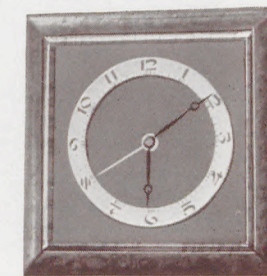

Gruppe A

Wecker und Schreibtischuhren

A/1 Rähmchen Nußbaummaser, poliert, 1 Tag Wecker, Taschenuhrwerk, mit und ohne RZ lieferbar.

A/1a Rähmchen Zebrano, poliert.

8,2 x 8,2 cm

A/11 Rahmen Zebrano, Gestell Nußbaum-Knollenmaser poliert, Zifferblatt matt vergoldet, 1 Tag Wecker mit und ohne RZ lieferbar.

13 x 12,7 cm

A/12 Nußbaum-Knollenmaser, poliert, Gestell Zebrano, Glasrähmchen und Zahlenreif vergoldet, 1 Tag Wecker, mit und ohne RZ lieferbar.

14,7 x 14,3 cm