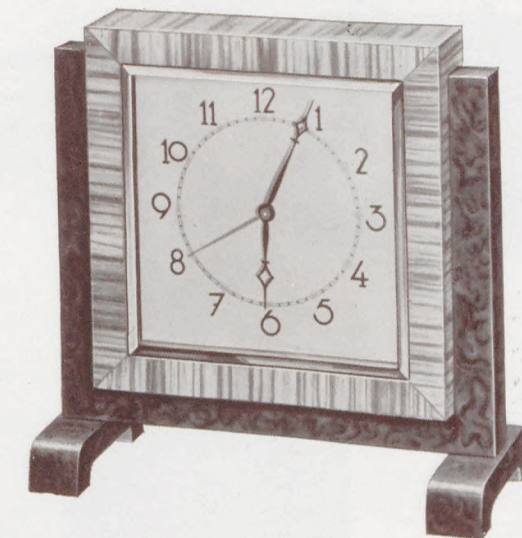

Gruppe A

Wecker und Schreibtischuhren

A/1 Rähmchen Nußbaummaser, poliert, 1 Tag Wecker, Taschenuhrwerk, mit und ohne RZ lieferbar.

A/1a Rähmchen Zebrano, poliert.

8,2 x 8,2 cm

A/11 Rahmen Zebrano, Gestell Nußbaum-Knollenmaser poliert, Zifferblatt matt vergoldet, 1 Tag Wecker mit und ohne RZ lieferbar.

13 x 12,7 cm

A/12 Nußbaum-Knollenmaser, poliert, Gestell Zebrano, Glasrähmchen und Zahlenreif vergoldet, 1 Tag Wecker, mit und ohne RZ lieferbar.

14,7 x 14,3 cm