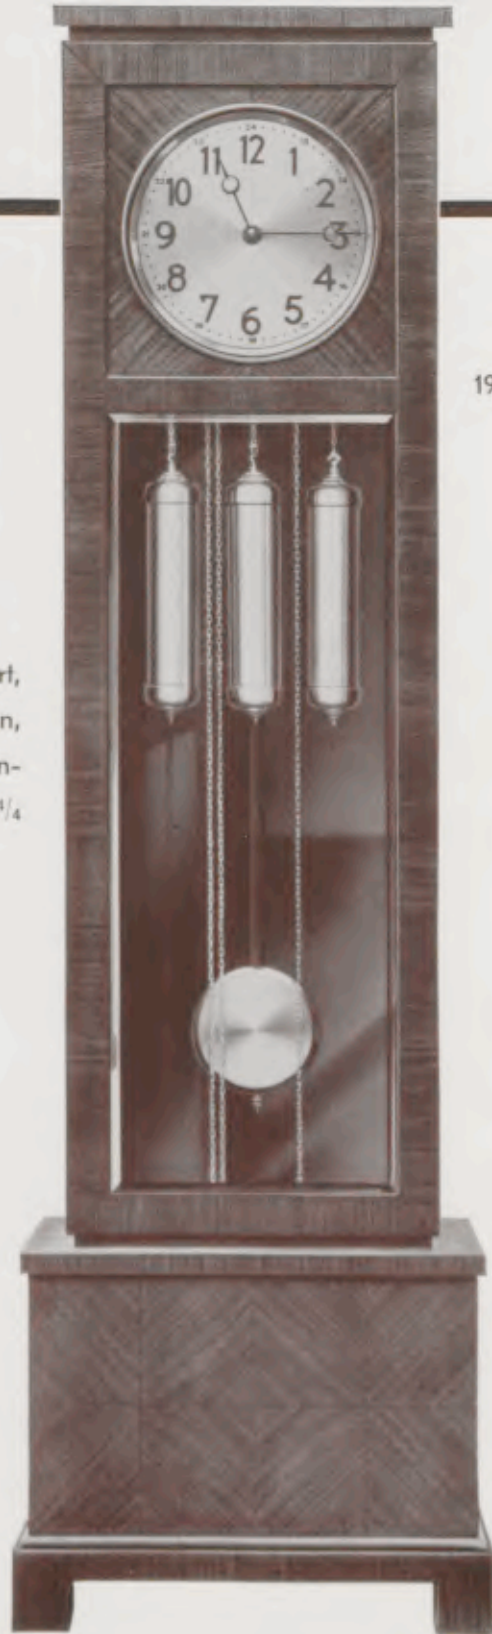

SACHLICHE BÜRO- UND SAALUHREN

GRUPPE M:
 Büro- und Saaluhren,
 8-Tag Anker- und 14-
 Tag Pendelgehwerk

GRUPPE
 Hausuhren

30 x 30 cm

M/1 · Eiche, in allen Farben lieferbar, versilbertes Blatt, 20 cm

M/2 · Zitrone mit schwarzem Rand, poliert

M/11 · Birke, poliert, mit Makassar,
eingelegte schwarze Zahlen,
schwarze Zeiger, 8-Tag Präzisions-
Anker- oder 14-Tag Pendel-Geh-
werk

61 x 61 cm

STIMMUNGSVOLLE HAUSUHREN

200 x 62 cm

O/1 · Nußbaum, poliert, aufgelegte schwarze Zahlen, massives 8-Tag Schlagwerk mit verschiedenen Gongs

O/2 · Eiche mit Nußbaumfront, matt, aufgelegte schwarze Zahlen, massives 8-Tag Schlagwerk mit verschiedenen Gongs

196 x 58,5 cm

O/3 · Nußbaum poliert,
schwarze aufgelegte
Zahlen, massives 8-Tag
Schlagwerk mit ver-
schiedenen Gongs

196 x 58,5 cm

O/4 · Nußbaum, poliert,
schwarz aufgelegte Zahlen,
massives 8-Tag Westminster-
Rechenschlagwerk ⁴/₄