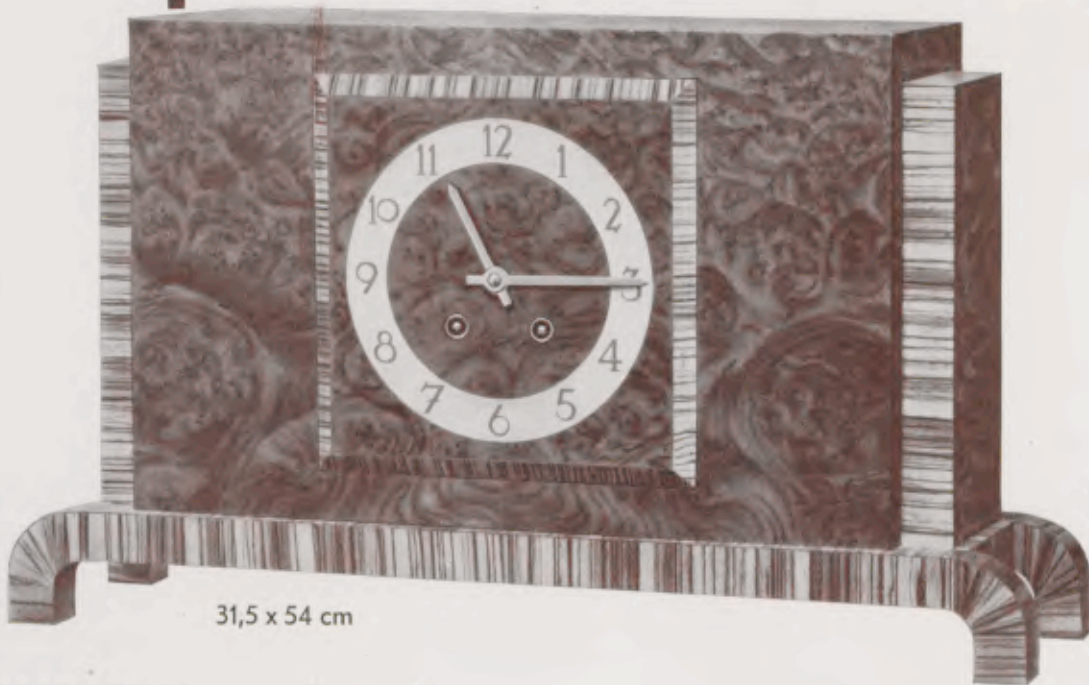

D/10 · Nußbaum-Maser mit Zebrano, in polierter oder matter Ausführung lieferbar, vergoldeter Zahlenring 18 cm, mit emaillierten Zahlen, 14-Tag Hohltrieb-Schlagwerk auf Gong, 8-Tag Hohltrieb-Schlagwerk auf Bim-Bam-Gong und $\frac{1}{4}$ Westminsterwerk