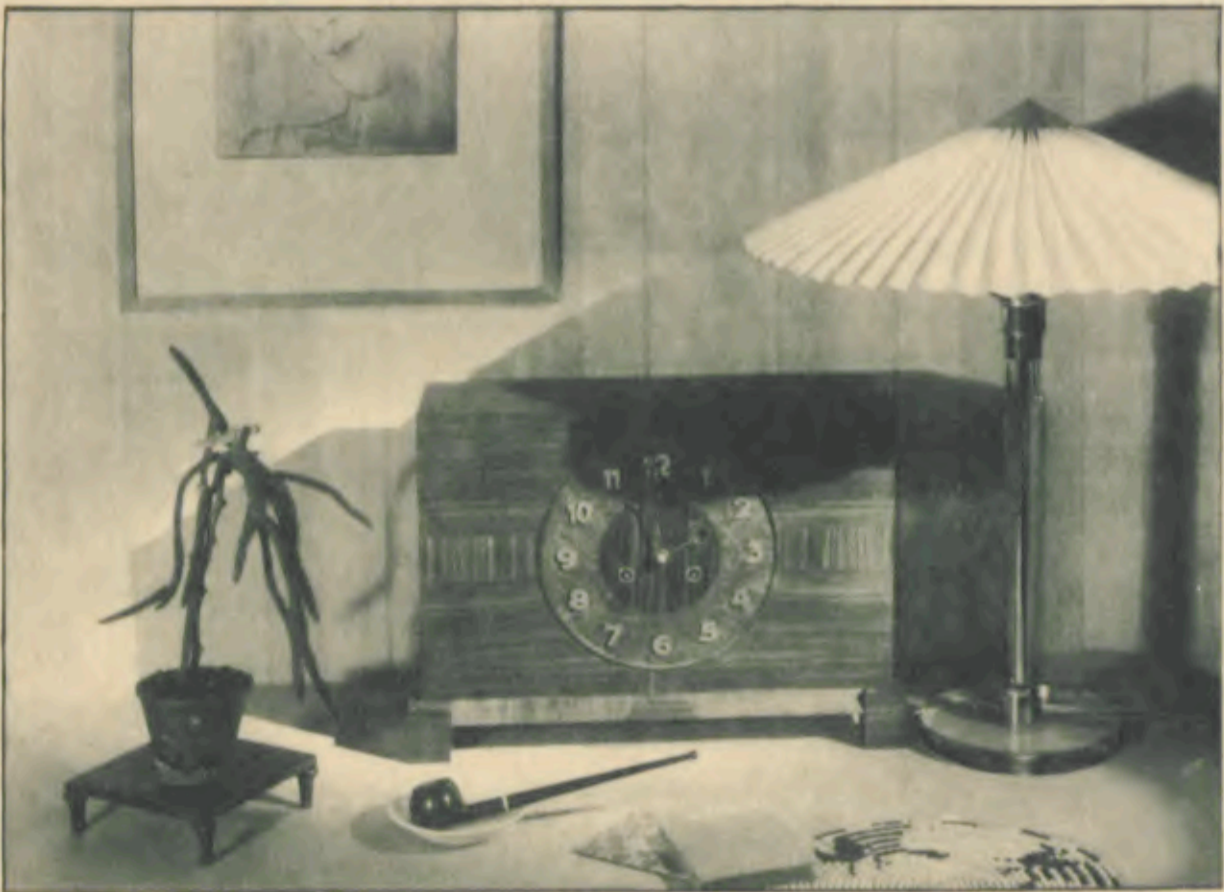

TISCH- UND KAMINUHREN FÜR DEN NEUZEITLICHEN RAUM

GRUPPE M:
Büro- und Saaluhren,
18-Tag Anker- und 14-
Tag Pendelgehwerk
Hausuhren

GRUPPE I:
Kleine Wanduhren,
8-Tag Glockenschlag-
werk

GRUPPE H:
Kleine Wandührchen,
8-Tag Gehwerk

GRUPPE D:
Tischuhren, 8- und 14-
Tag Schlagwerk

GRUPPE M:
Büro- und Saaluhren,
18-Tag Anker- und 14-
Tag Pendelgehwerk
Hausuhren