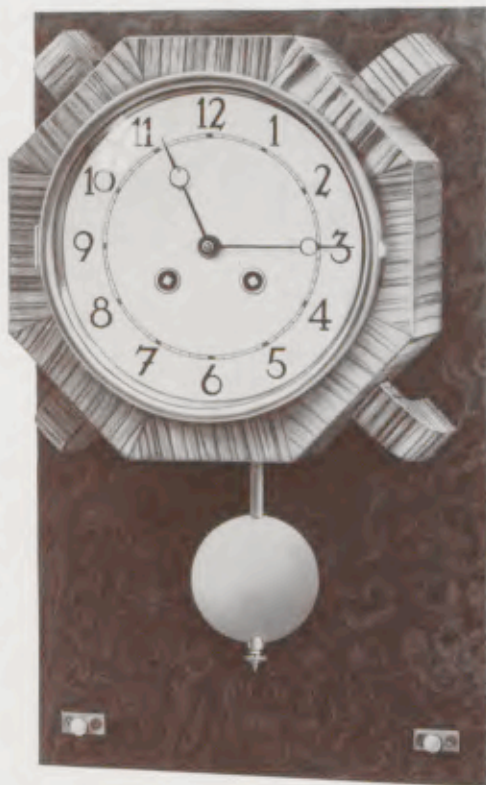

34,5 x 21 cm

J/4 · Nußbaum-Maser mit Zebrano,
poliert oder matt, vergoldetes Zifferblatt
15 cm, mit emaillierten Zahlen, massives
8-Tag Pendel-Schlagwerk auf Glocke

29,5 x 29,5 cm

J/5 · Makassar mit hell Vogelahorn,
poliert oder matt, vergoldete Zahlen-
blättchen und Zeiger, massives 8-Tag
Anker-Schlagwerk auf Glocke