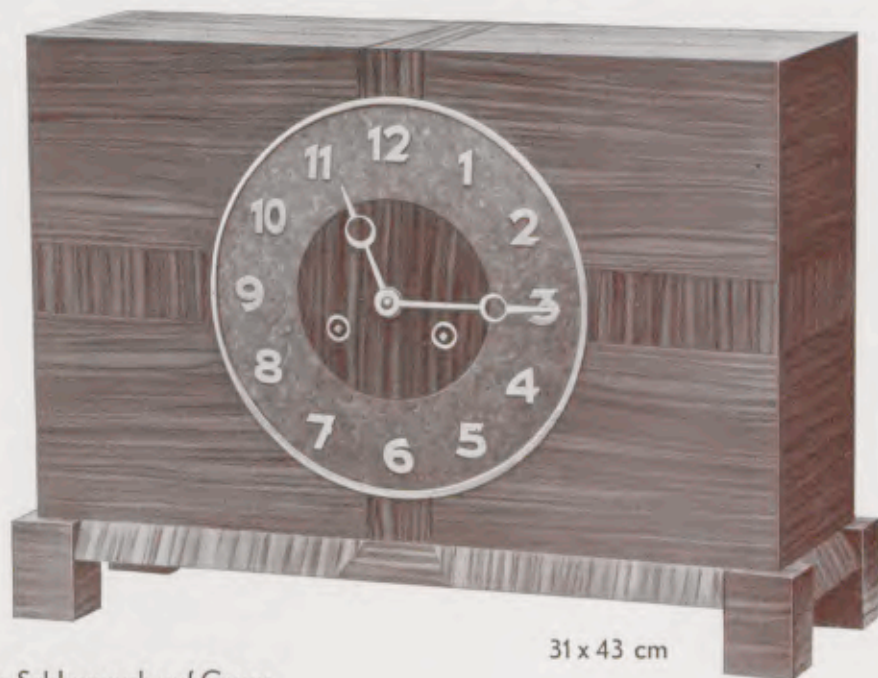

D/12 · Makassar, poliert, gewölbtes Zifferblatt mit Thuja-Ziffernring, vergoldete Zahlen und Zeiger, 14-Tag Hohltrieb-Schlagwerk auf Gong und 8-Tag Hohltrieb-Schlagwerk auf Bim-Bam-Gong

31 x 43 cm