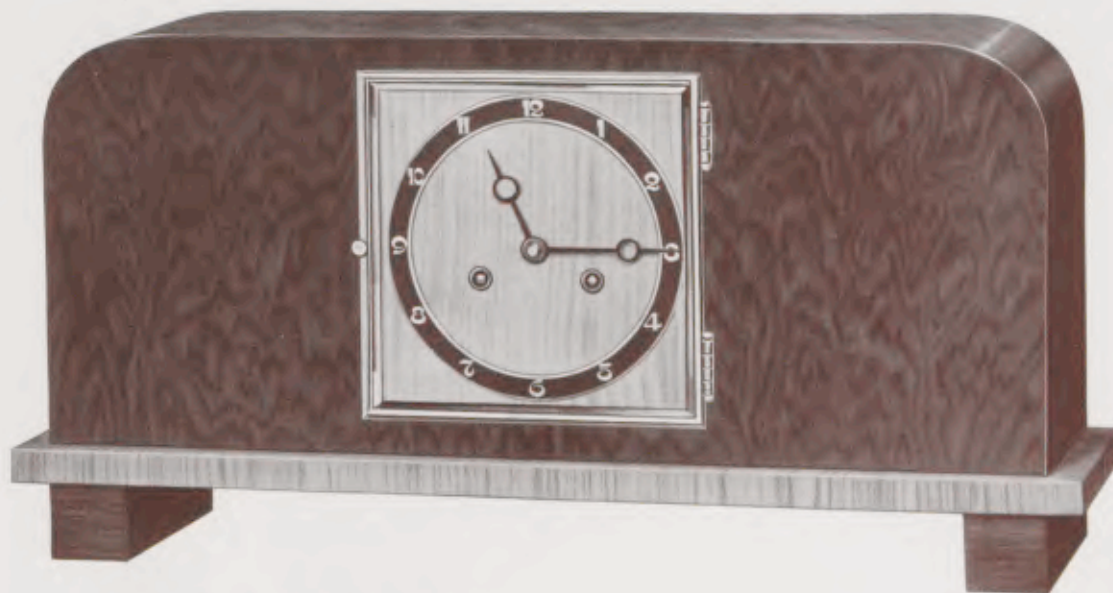

26,5 x 53 cm

D/8 · Rio-Palisander, Kirschbaum-Sockel und -Blatt, poliert,
emailierter, schwarzer Zahlenreif, 14-Tag Hohltriebwerk
auf Gong und 8-Tag Hohltriebwerk auf Bim-Bam-Gong