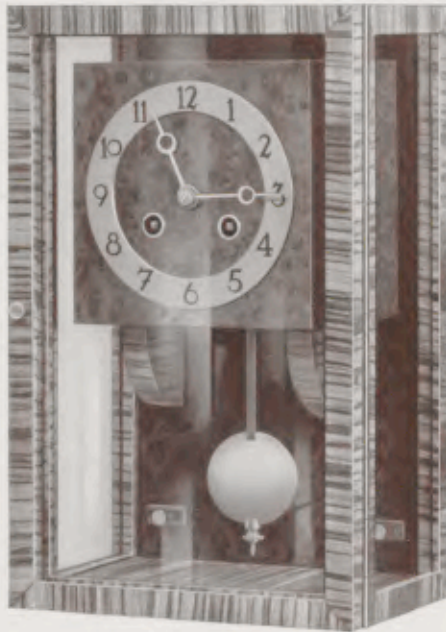

J/2 · Zebrano mit Nufzbaum-Maser,
poliert oder matt, vergoldeter Zah-
lenring, emaillierte Zahlen, massives
8-Tag Pendel-Schlagwerk auf Glocke

28 x 17,5 cm

30 x 18 cm