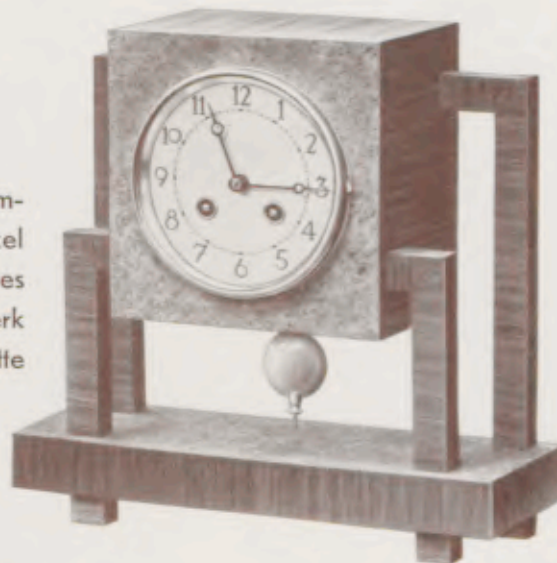

C/1 · Gehäuse Kirschbaum-
Maser, Träger und Sockel
Palisander, poliert, massives
8-Tag Pendel-Schlagwerk
auf Glocke, Blatt u. Lüneffe
vergoldet

27 x 27 cm