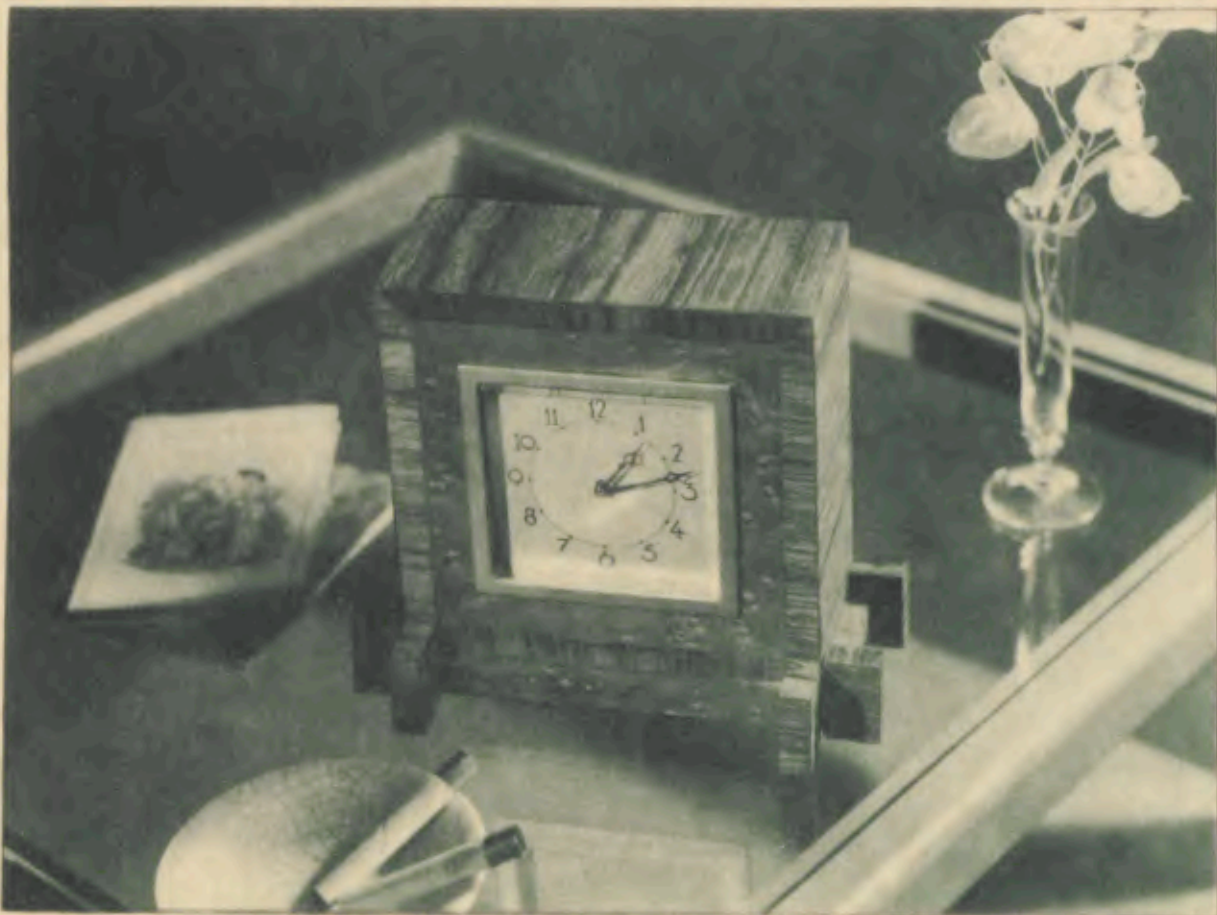

EDELHOLZ-SCHREIBTISCHUHREN MIT 8-TAG GEHWERK

GRUPPE M: Büro- und Saaluhren, 8-Tag Anker- und 14- Tag Pendelgehwerk	GRUPPE I: Kleine Wanduhren, 8-Tag Glockenschlag- werk	GRUPPE H: Kleine Wanduhren, 8-Tag Gehwerk	GRUPPE D: Tischuhren, 8- und 14- Tag Schlagwerk	GRUPPE C: Kleine Tischuhren, 8- Tag Glocken-Schlag- werk	GRUPPE B: Schreibtischuhren, 8- Tag Ankergehwerk