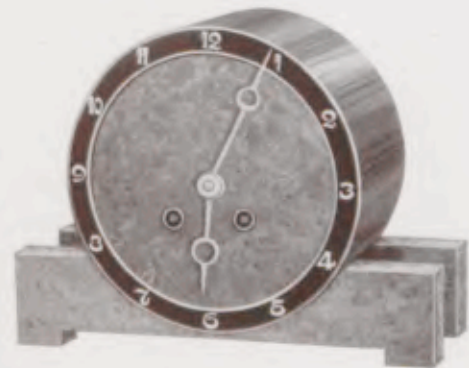

D/13 · Trommel Nufzbaum-Maser, Sockel
Zebrano, poliert oder matt, vergoldetes
Zifferblatt 15 cm, emaillierte Zahlen, mas-
sives 8-Tag Anker-Schlagwerk auf Glocke

D/14 · Trommel Zebrano, Sockel
und Zifferblatt Kirschbaum-Maser,
poliert oder matt, schwarz email-
lierter Zahlenring, massives 8-Tag
Anker-Schlagwerk auf Glocke