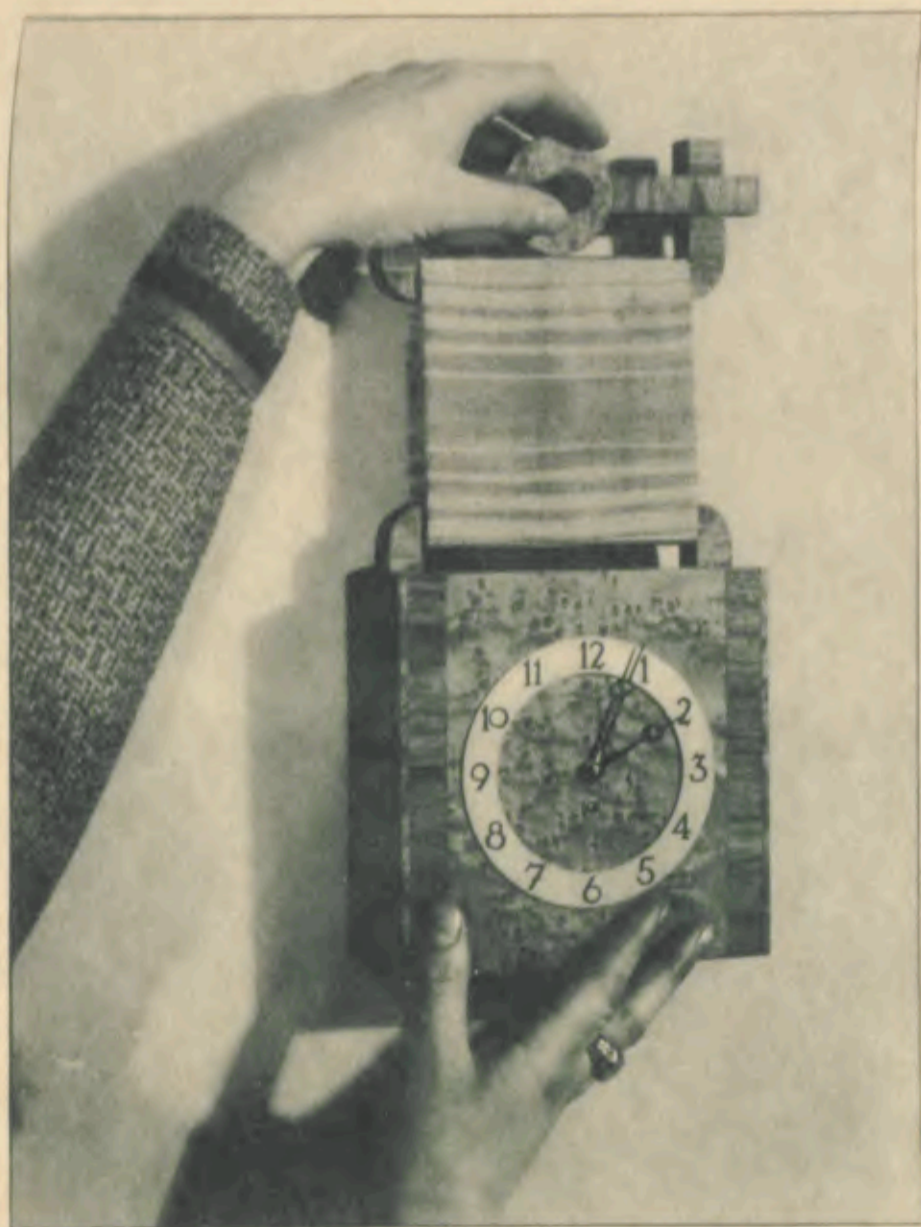

APARTE WANDUHREN

GRUPPE M:
Büro- und Saaluhren,
8-Tag Anker- und 14-
Tag Pendelgehwerk

GRUPPE I:
Kleine Wanduhren,
8-Tag Glockenschlag-
werk

GRUPPE H:
Kleine Wandührchen,
8-Tag Gehwerk