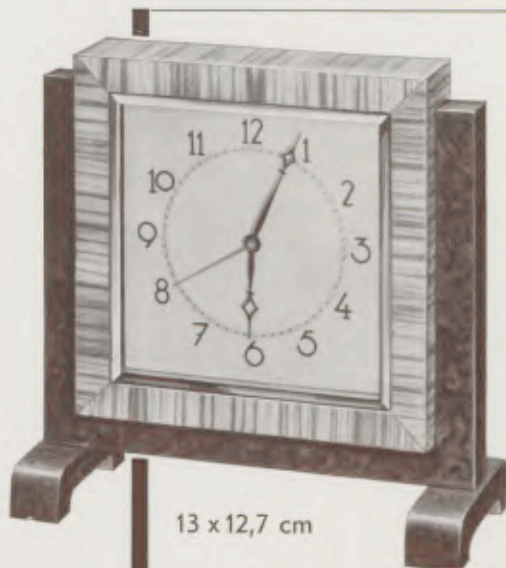

GRUPPE D:
Tischuhren, 8- und 14-
Tag Schlagwerk

GRUPPE C:
Kleine Tischuhren, 8-
Tag Glocken-Schlag-
werk

GRUPPE B:
Schreibtischuhren, 8-
Tag Ankergehwerk

GRUPPE A: Wecker-
u. Schreibtischuhren
1-Tag Wecker- u. 8-Tag
Gehwerk

8,2 x 8,2 cm

A/1 · Rähmchen Nufzbaum-Maser, poliert, farbiges
Blatt mit aufgelegtem Zahlenring, 1-Tag Wecker,
Taschenuhrwerk, mit und ohne R Z lieferbar

A/1a · Rähmchen Zebrano, matt

13 x 12,7 cm

A/11 · Rahmen Zebrano, Gestell
Nußbaum-Maser, matt vergol-
detes Zifferblatt, 1-Tag Wecker,
mit und ohne R Z lieferbar

14,7 x 14,3 cm

A/12 · Rahmen Nußbaum-Maser,
poliert, Gestell Zebrano, matt
vergoldetes Glasrähmchen, ver-
goldeter Zahlenreif, weißes Blatt,
1-Tag Wecker, mit und ohne R Z
lieferbar

17,3 x 15,5 cm

A/21 · Rahmen Zebrano, Sockel Nußbaum-Maser, Füße Zebrano, matt vergoldetes Zifferblatt, 8-Tag Präzisionswerk