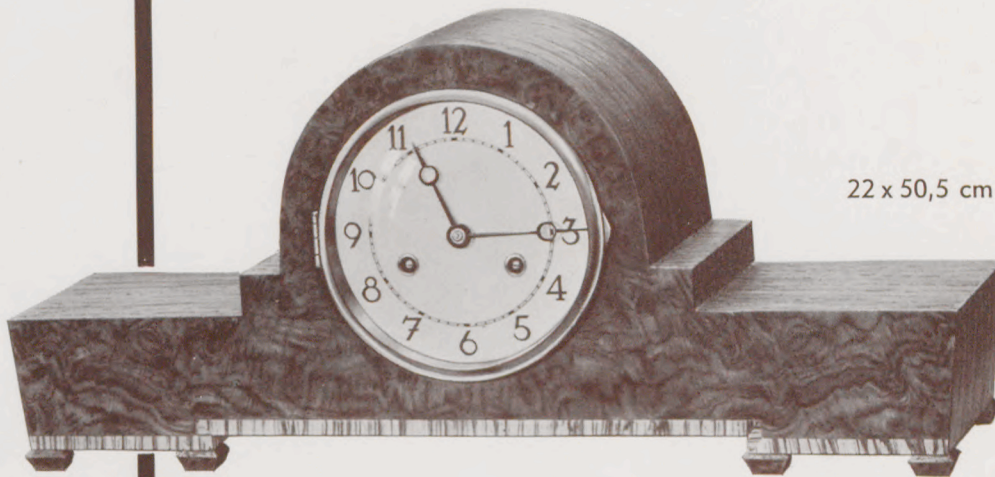

D/1 · Thuja-Maser mit Makassar, poliert, vergoldetes Zifferblatt 15 cm, mit blau emaillierten Zahlen, massives 8-Tag Pendelschlagwerk auf Gong oder 8-Tag Hohltriebschlagwerk auf Bim-Bam-Gong

22 x 51 cm

22 x 50,5 cm

D/2 · Eiche mit matter Nußbaumfront, vergoldetes Zifferblatt 15 cm, massives 8-Tag Pendelschlagwerk auf Gong oder 8-Tag Hohltriebschlagwerk auf Bim-Bam-Gong

D/3 · Nußbaum mit Nußbaum-Maser-Front, pol. Sonst Ausführung wie D/2