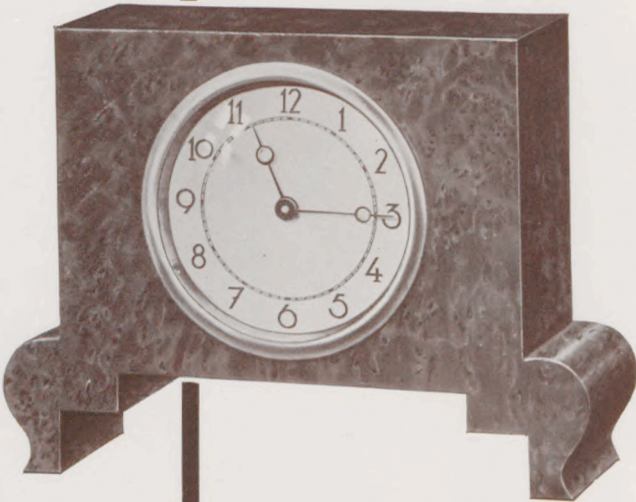

15 x 20,5 cm

B/5 · Thuja, poliert, vergoldetes
Zifferblatt, 8-Tag Anker-Gehwerk

B/6 · Gehäuse Zebrano, FüÙe NuÙbaum Maser,
poliert, vergoldetes Zifferblatt, 8-Tag Anker-Gehwerk

10 x 16 cm