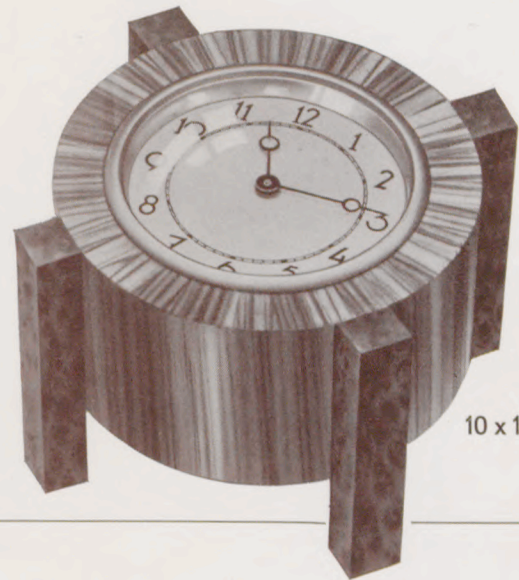

15 x 20,5 cm

B/5 · Thuja, poliert, vergoldetes
Zifferblatt, 8-Tag Anker-Gehwerk

B/6 · Gehäuse Zebrano, FüÙe NuÙbaum Maser,
poliert, vergoldetes Zifferblatt, 8-Tag Anker-Gehwerk

10 x 16 cm