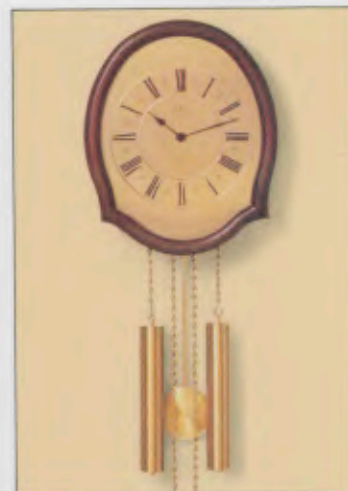

# Die neuen Heimuhren mit JUNGHANS QUATTRO-PHON:

Behaglichkeit und Harmonie für das gemütliche Zuhause.

Neben dem stimmungsvollen Kamin ist gerade die Heimuhr mit Pendel und Gewichten Ausdruck für individuelles Wohnen. Sie prägt den Raum, gibt ihm die besondere Note.

390/4001 QUATTRO-PHON  
29,9 x 36,0 cm  
Dekoratives Gehäuse in Nußbaum,  
patiniert. Aufgelegter Messing-Zahlen-  
reif, diamantiert.

(siehe Wohnraumfoto)

390/4002 QUATTRO-PHON  
29,0 x 36,0 cm  
Modernes Holzgehäuse, nußbaumfarben.  
Zifferblatt Messing, geschliffen.  
Integrierter, diamantierter Zahlenreif.

390/4003 QUATTRO-PHON  
26,0 x 37,0 cm  
Attraktives Gehäuse in Nußbaum.  
Zifferblatt Messing, geschliffen, mit  
Mineraglas gegen Staub geschützt.  
Integrierter, diamantierter Zahlenreif.

390/4002

390/4003