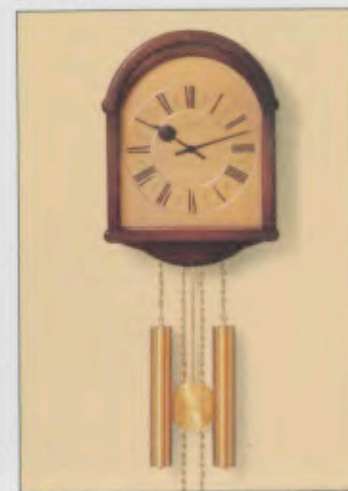

# Die neuen Heimuhren mit JUNGHANS QUATTRO-PHON:

Behaglichkeit und Harmonie für das gemütliche Zuhause.

Neben dem stimmungsvollen Kamin ist gerade die Heimuhr mit Pendel und Gewichten Ausdruck für individuelles Wohnen. Sie prägt den Raum, gibt ihm die besondere Note.

390/4001 QUATTRO-PHON  
29,9 x 36,0 cm  
Dekoratives Gehäuse in Nußbaum,  
patiniert. Aufgelegter Messing-Zahlen-  
reif, diamantiert.

(siehe Wohnraumfoto)

390/4002 QUATTRO-PHON  
29,0 x 36,0 cm  
Modernes Holzgehäuse, nußbaumfarben.  
Zifferblatt Messing, geschliffen.  
Integrierter, diamantierter Zahlenreif.

390/4003 QUATTRO-PHON  
26,0 x 37,0 cm  
Attraktives Gehäuse in Nußbaum.  
Zifferblatt Messing, geschliffen, mit  
Mineraglas gegen Staub geschützt.  
Integrierter, diamantierter Zahlenreif.

390/4002

390/4003