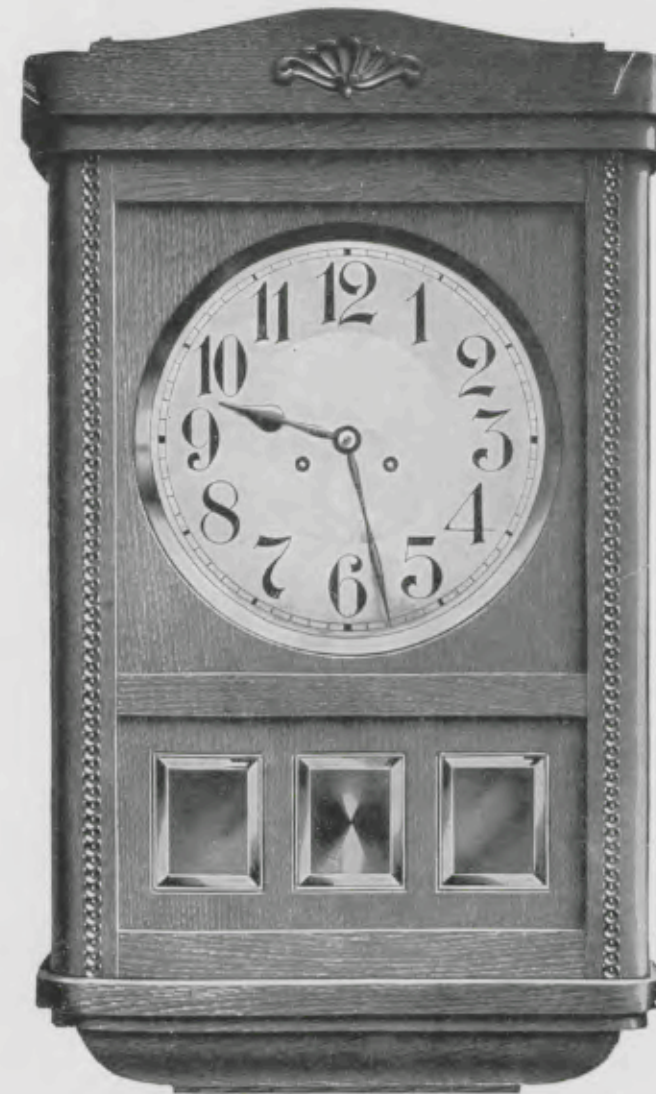

Moulins

Hauteur 73 cm. Largeur 33 cm.
Glaces à biseau.
Cadran argenté ou émail ivoire de 20,5 cm. Balancier, tige bois, lentille cuivre uni.

N° 25/207. — Chêne clair ou fumé.

Grenoble

Hauteur 71,5 cm. Largeur 33 cm.
Glaces à biseau serties cuivre

N° 26/34. — Chêne clair ou fumé.
» 26/35. — Acajou poli.

Peuvent être établis avec mouvement :

N° 74. 15 jours sonnerie gong « Echo de la Forêt ».

Pour la description détaillée des mouvements voir page 59.

Nice

Longueur 70 cm. Largeur 42 cm.
Glaces à biseau.
Cadran argenté de 28 cm.

N° 25/159. — Acajou poli.

Mouvement n° 74, 15 jours sonnerie gong « Echo de la Forêt ».

N° 25/126. — Chêne clair ou fumé,
Mouvement n° 103,
Carillon Westminster,
4/4, 5 gongs, 8 marteaux.

Cannes

Longueur 63 cm. Largeur 40 cm.
Glaces à biseau serties cuivre.
Cadran argenté de 28 cm.

N° 25/189. — Chêne clair ou fumé.

Pour la description détaillée des mouvements, voir page 59.