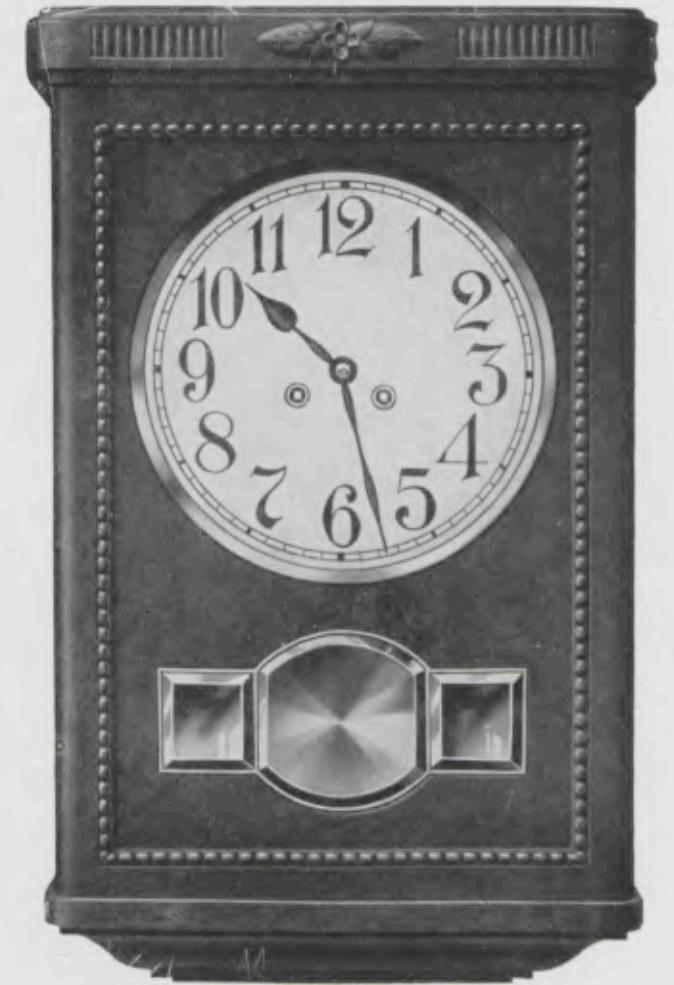

Moulins

Hauteur 73 cm. Largeur 33 cm.
Glaces à biseau.
Cadran argenté ou émail ivoire de 20,5 cm. Balancier, tige bois, lentille cuivre uni.

N° 25/207. — Chêne clair ou fumé.

Grenoble

Hauteur 71,5 cm. Largeur 33 cm.
Glaces à biseau serties cuivre

Nice

Longueur 70 cm. Largeur 42 cm.
Glaces à biseau.
Cadran argenté de 28 cm.

N° 25/159. — Acajou poli.

Mouvement n° 74, 15 jours sonnerie gong « Echo de la Forêt ».

N° 25/126. — Chêne clair ou fumé,
Mouvement n° 103,
Carillon Westminster,
4/4, 5 gongs, 8 marteaux.

Cannes

Longueur 63 cm. Largeur 40 cm.
Glaces à biseau serties cuivre.
Cadran argenté de 28 cm.

N° 25/189. — Chêne clair ou fumé.

Pour la description détaillée des mouvements, voir page 59.