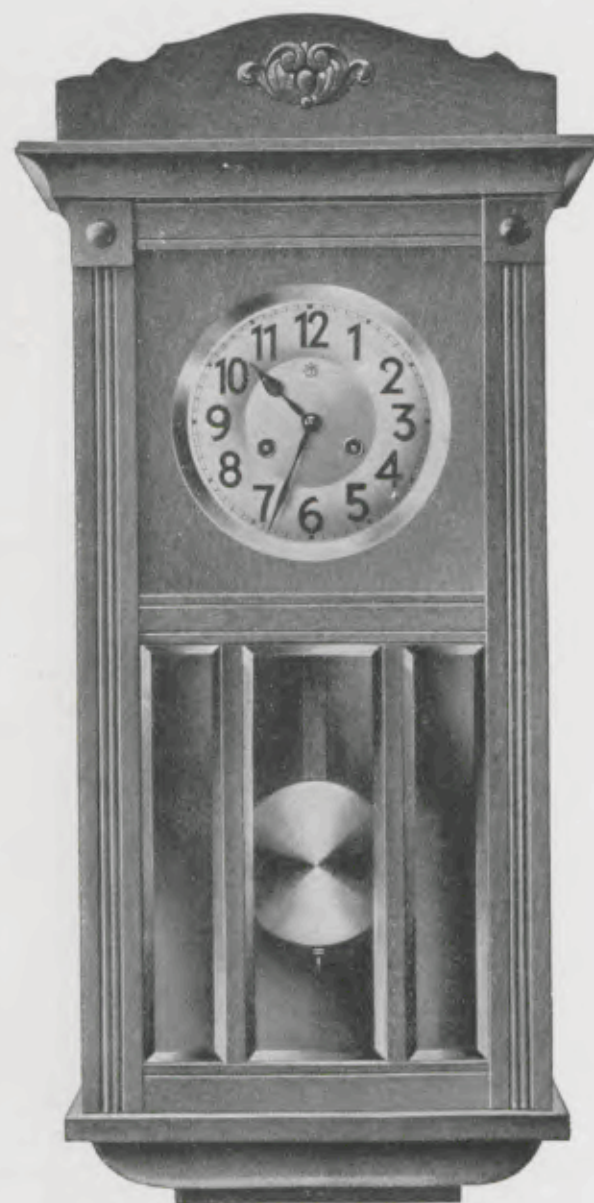

Strasbourg

Hauteur 78 cm. Largeur 36 cm.

Cadran argenté ou émail ivoire de 18 cm. Balancier tige bois, lentille cuivre uni.

N° 25/160 K. — Noyer mat verre simple

» 25/161 K. — Chêne clair » »

» 25/162 K. — Noyer mat glaces à biseau

» 25/163 K. — Chêne clair » »

Mouvement N° 74, 15 jours sonnerie gong « Echo de la Forêt ».

En outre, les N°s 25/160 K, 25/161 K, 25/166 K, 25/167 K, peuvent être établis avec mouvement :

N° 74 R. — 8 jours sonnerie "Duo"

» 66 — » » 3/4 Idéale

Pour la description détaillée des mouvements, voir page 59.

Metz

Hauteur 78 cm. Largeur 34,5 cm.

N° 25/166 K. — Noyer mat glaces à biseau.

» 25/167 K. — Chêne clair » »

Nancy

Hauteur 78 cm. Largeur 36 cm.