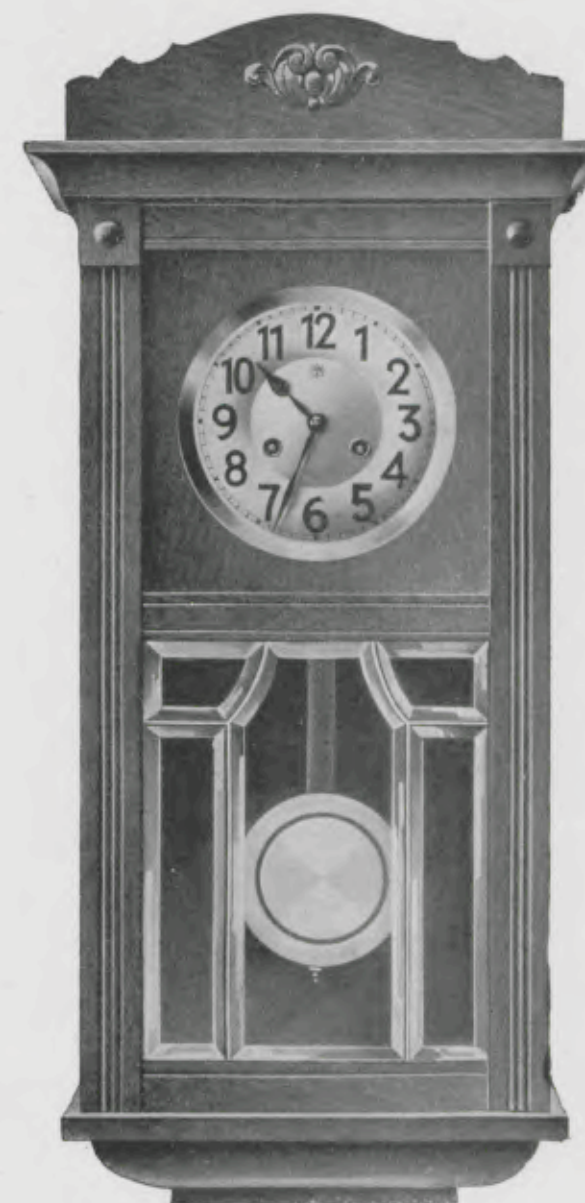

» 25/163 K. — Chêne clair » »

Mouvement N° 74, 15 jours sonnerie gong « Echo de la Forêt ».

En outre, les N°s 25/160 K, 25/161 K, 25/166 K, 25/167 K, peuvent être établis avec mouvement :

N° 74 R. — 8 jours sonnerie "Duo"

Cadran argenté ou émail ivoire de 18 cm., balancier tige bois, lentille cuivre uni.

Glaces à biseau serties cuivre.

N° 25/169 K. — Noyer mat.

» 25/170 K. — Chêne clair ou fumé.

Mouvement N° 74. — 15 jours sonnerie gong « Echo de la Forêt ».

Pour la description détaillée des mouvements voir page 59.

Epinal

Hauteur 78 cm. Largeur 36 cm.

N° 25/171 K. — Noyer mat.

» 25/172 K. — Chêne clair ou fumé.