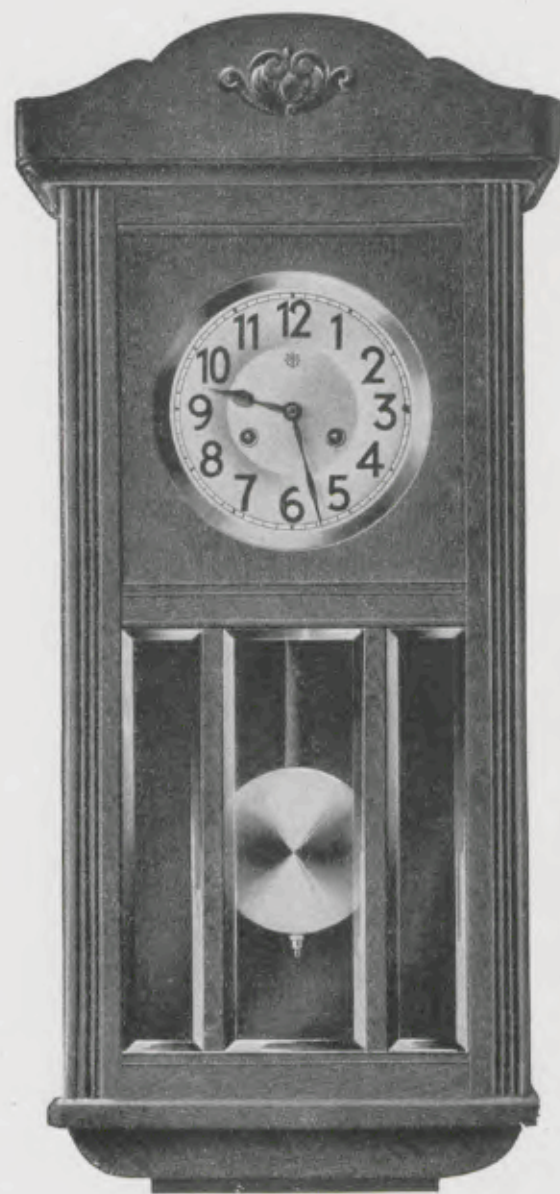

Metz

Hauteur 78 cm. Largeur 34,5 cm.

N° 25/166 K. — Noyer mat glaces à biseau.

» 25/167 K. — Chêne clair » »