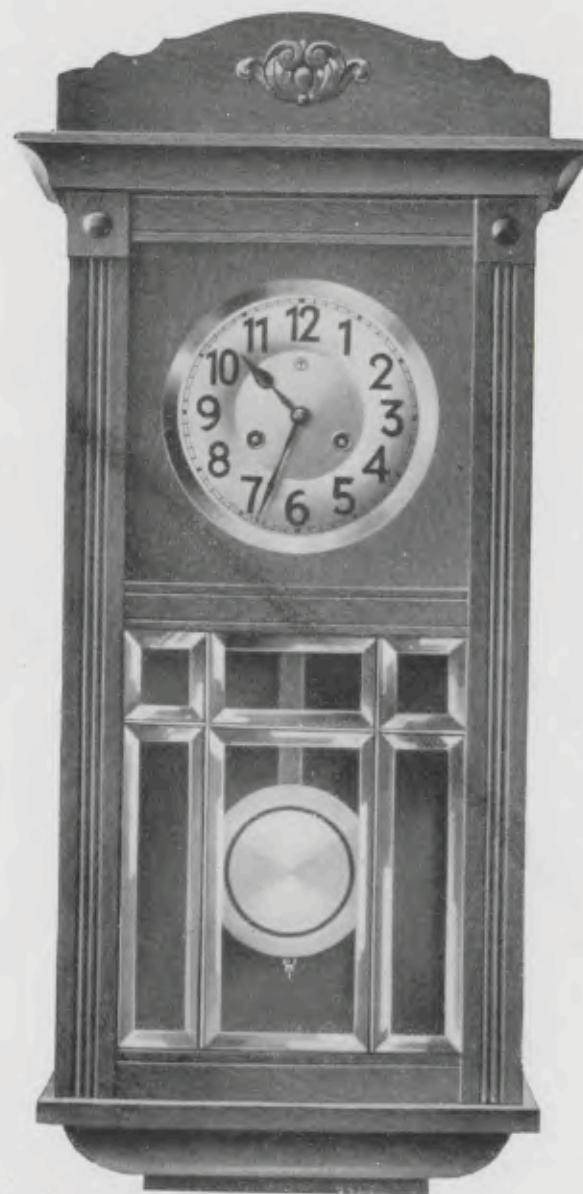

Nancy

Hauteur 78 cm. Largeur 36 cm.

Cadran argenté ou émail ivoire de 18 cm., balancier tige bois, lentille cuivre uni.

Glaces à biseau serties cuivre.

N° 25/169 K. — Noyer mat.

» 25/170 K. — Chêne clair ou fumé.

Mouvement N° 74. — 15 jours sonnerie gong « Echo de la Forêt ».

Pour la description détaillée des mouvements voir page 59.