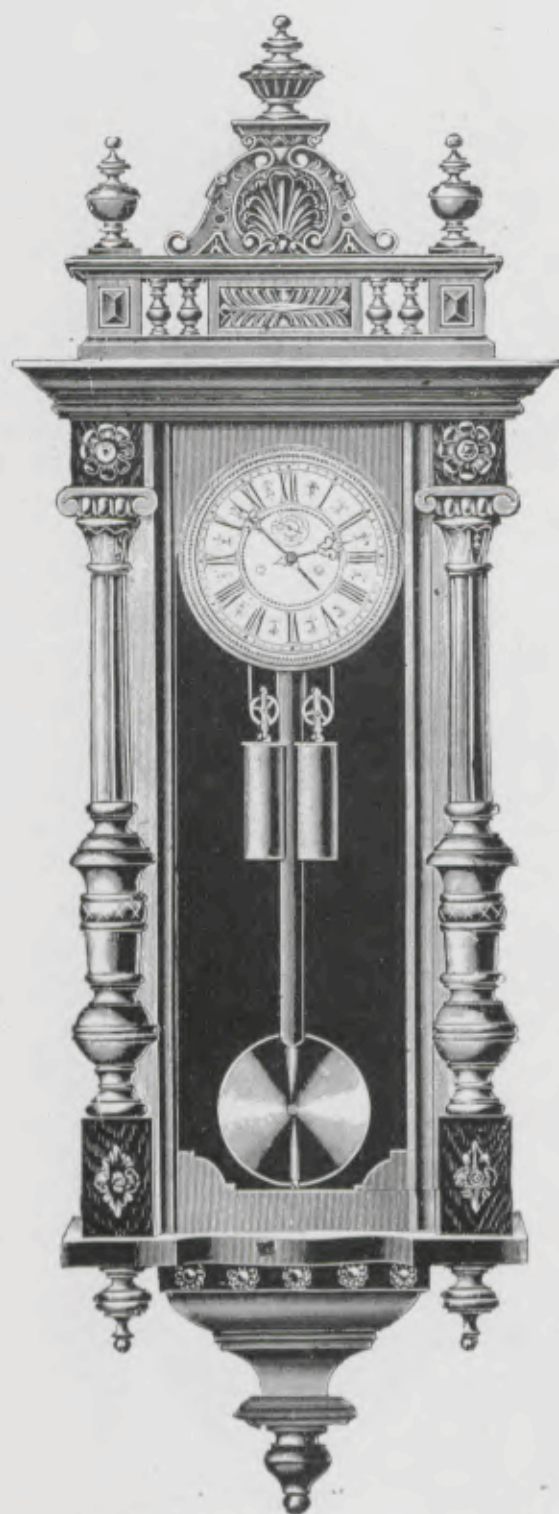

Corneille

Hauteur 135 cm. Largeur 41,5 cm.  
Noyer ciré mat.

N° 22/420. — Mouvement massif à poids,  
8 jours simple ou 8 jours sonnerie,  
ressort timbre ou gong rond grave.

Nevers

Hauteur 130 cm. Largeur 51 cm.  
Noyer massif, ciré mat.

N° 22/410. — Mouvement massif à poids,  
8 jours simple ou 8 jours sonnerie,  
ressort timbre ou gong rond grave.

Henri II

Hauteur 125 cm. Largeur 43,5 cm.  
Noyer sculpté, ciré mat.

N° 22/524. — Mouvement massif à poids,  
8 jours simple ou 8 jours sonnerie,  
ressort timbre ou gong rond grave.

Louis XV

Hauteur 130 cm. Largeur 39 cm.  
Noyer sculpté, ciré mat.

N° 22/533. — Mouvement massif à poids,  
8 jours simple ou 8 jours sonnerie,  
ressort timbre ou gong rond grave.