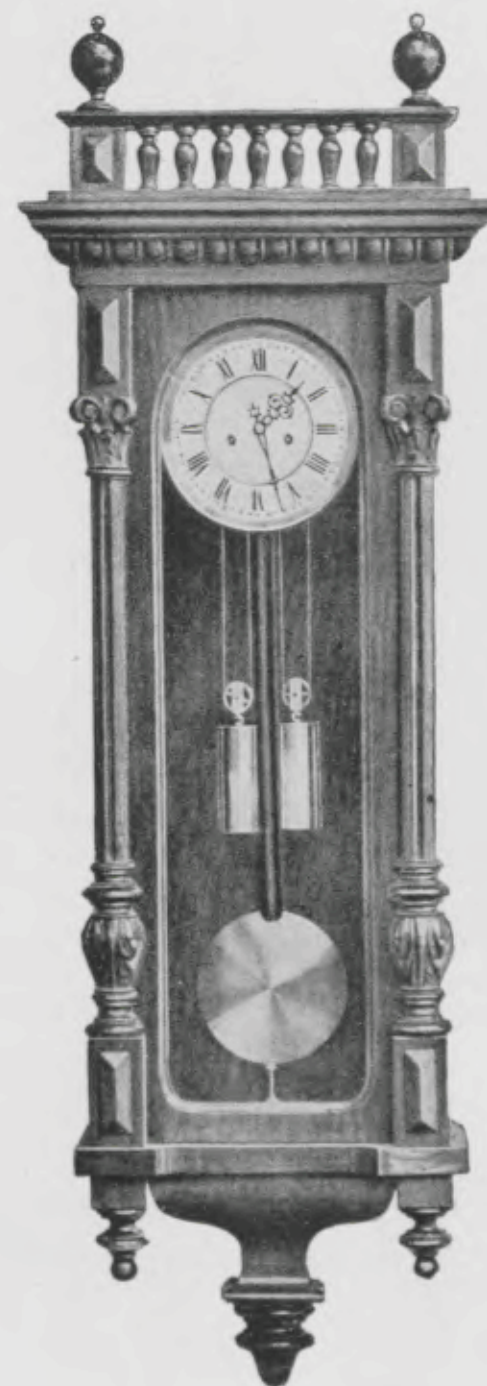

Corneille

Hauteur 135 cm. Largeur 41,5 cm.  
Noyer ciré mat.

N° 22/420. — Mouvement massif à poids,  
8 jours simple ou 8 jours sonnerie,  
ressort timbre ou gong rond grave.

Nevers

Hauteur 130 cm. Largeur 51 cm.  
Noyer massif, ciré mat.

N° 22/410. — Mouvement massif à poids,  
8 jours simple ou 8 jours sonnerie,  
ressort timbre ou gong rond grave.

Henri II

Hauteur 125 cm. Largeur 43,5 cm.  
Noyer sculpté, ciré mat.

N° 22/524. — Mouvement massif à poids,  
8 jours simple ou 8 jours sonnerie,  
ressort timbre ou gong rond grave.

Louis XV

Hauteur 130 cm. Largeur 39 cm.  
Noyer sculpté, ciré mat.

N° 22/533. — Mouvement massif à poids,  
8 jours simple ou 8 jours sonnerie,  
ressort timbre ou gong rond grave.