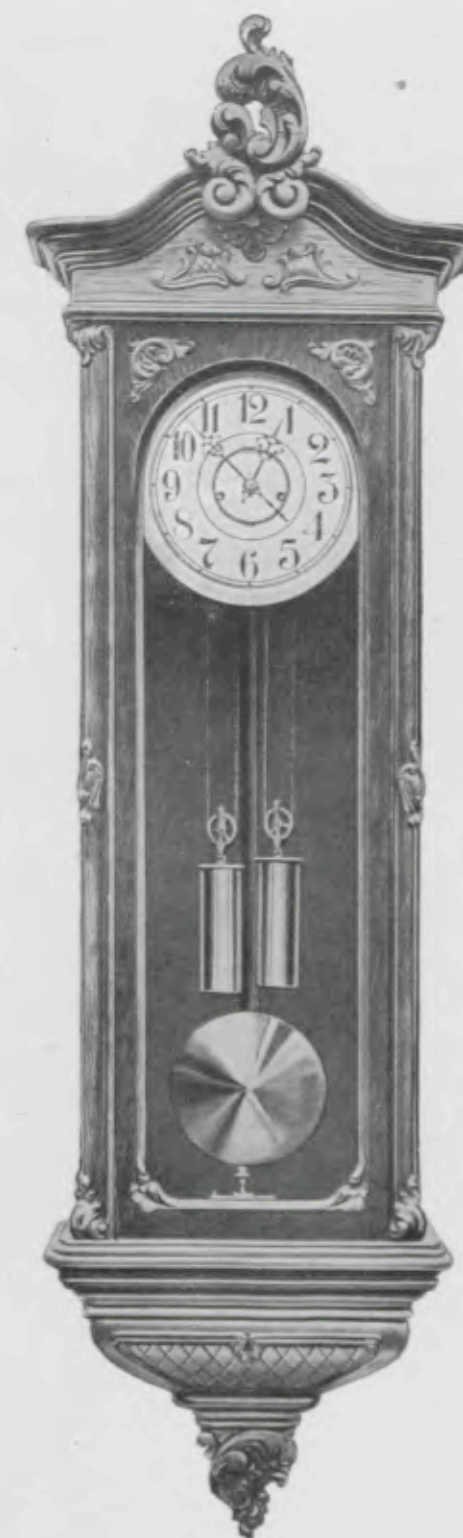

Corneille

Hauteur 135 cm. Largeur 41,5 cm.  
Noyer ciré mat.

N° 22/420. — Mouvement massif à poids,  
8 jours simple ou 8 jours sonnerie,  
ressort timbre ou gong rond grave.

Nevers

Hauteur 130 cm. Largeur 51 cm.  
Noyer massif, ciré mat.

N° 22/410. — Mouvement massif à poids,  
8 jours simple ou 8 jours sonnerie,  
ressort timbre ou gong rond grave.

Henri II

Hauteur 125 cm. Largeur 43,5 cm.  
Noyer sculpté, ciré mat.

N° 22/524. — Mouvement massif à poids,  
8 jours simple ou 8 jours sonnerie,  
ressort timbre ou gong rond grave.

Louis XV

Hauteur 130 cm. Largeur 39 cm.  
Noyer sculpté, ciré mat.

N° 22/533. — Mouvement massif à poids,  
8 jours simple ou 8 jours sonnerie,  
ressort timbre ou gong rond grave.