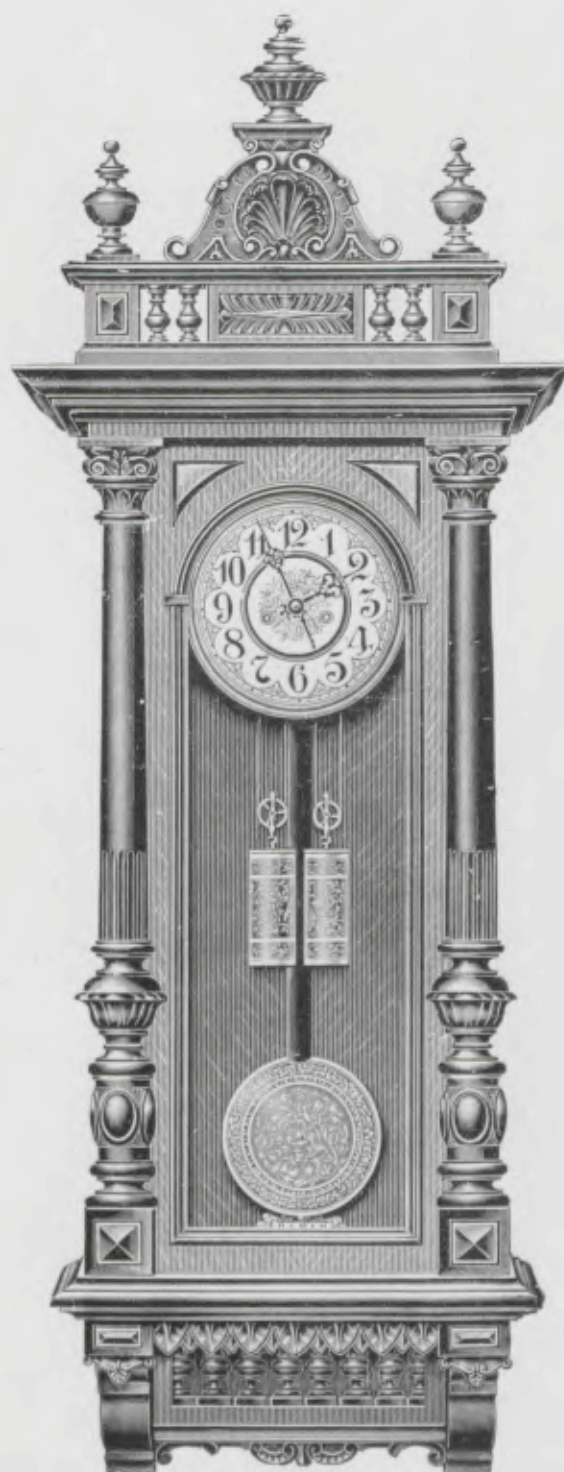

Corneille

Hauteur 135 cm. Largeur 41,5 cm.  
Noyer ciré mat.

N° 22/420. — Mouvement massif à poids,  
8 jours simple ou 8 jours sonnerie,  
ressort timbre ou gong rond grave.

Nevers

Hauteur 130 cm. Largeur 51 cm.  
Noyer massif, ciré mat.

N° 22/410. — Mouvement massif à poids,  
8 jours simple ou 8 jours sonnerie,  
ressort timbre ou gong rond grave.

Henri II

Hauteur 125 cm. Largeur 43,5 cm.  
Noyer sculpté, ciré mat.

N° 22/524. — Mouvement massif à poids,  
8 jours simple ou 8 jours sonnerie,  
ressort timbre ou gong rond grave.

Louis XV

Hauteur 130 cm. Largeur 39 cm.  
Noyer sculpté, ciré mat.

N° 22/533. — Mouvement massif à poids,  
8 jours simple ou 8 jours sonnerie,  
ressort timbre ou gong rond grave.