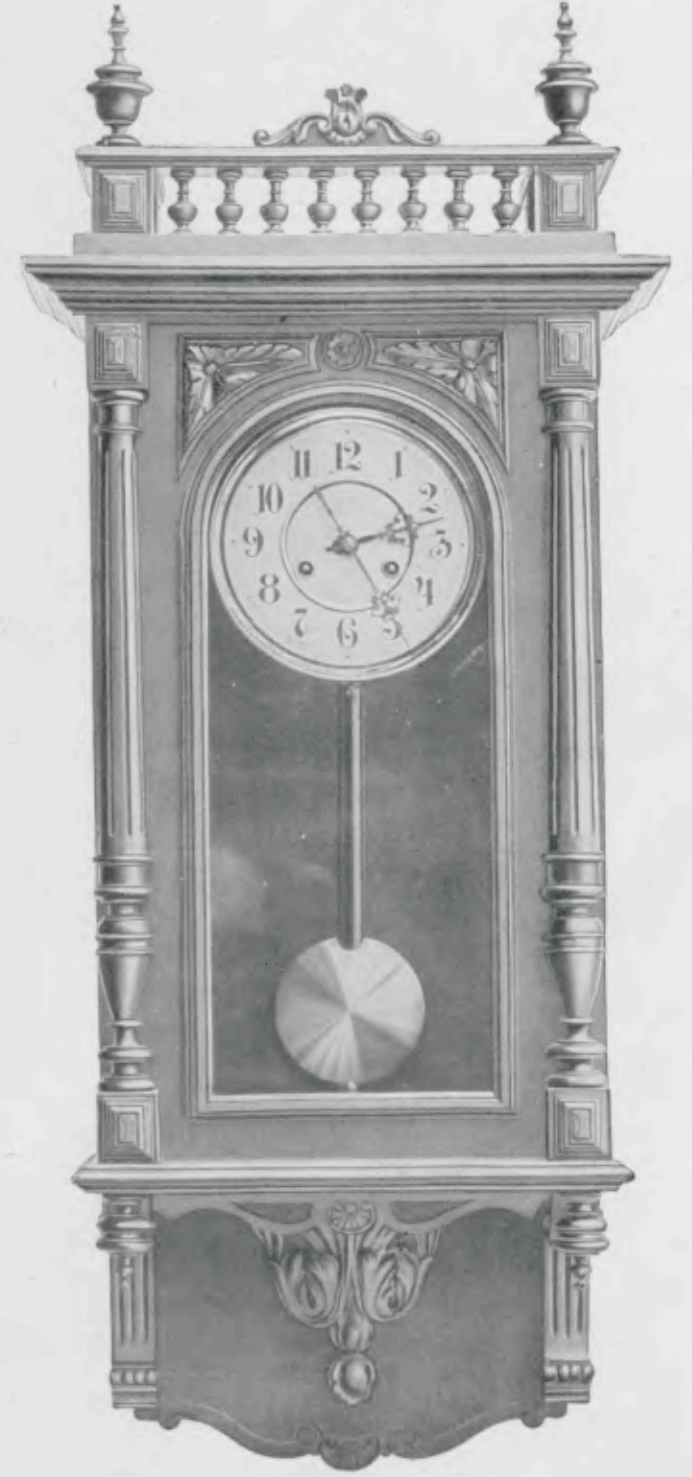

Hauteur 100 cm.
N° 5803. 15 jours sonnerie.