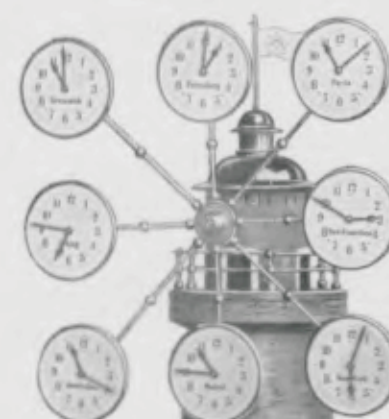

Phare

Indiquant l'heure des villes les plus importantes du monde, couleur pierre.

Hauteur 55 cm.

N° 6259. 8 jours simple.

Acrobate

Le gymnaste exécute au trapèze les tours les plus variés.

Hauteur 38 1/2 cm.