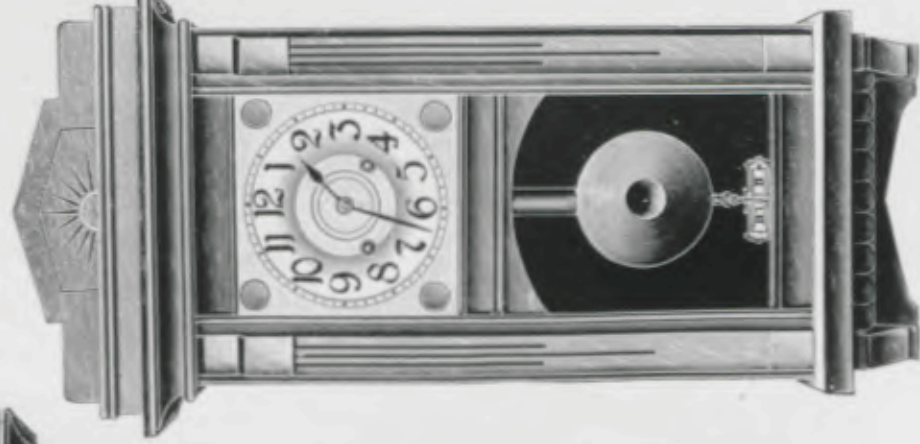

Echappement à balancier

Vision

Noyer mat, cadran métal argenté.

Hauteur 68 cm.
N° 6036. 15 jours sonnerie.

Ambassadeur

Noyer mat
cadran métal argenté.

Hauteur 61 cm.
N° 7017. 15 jours sonnerie.

Acropolis