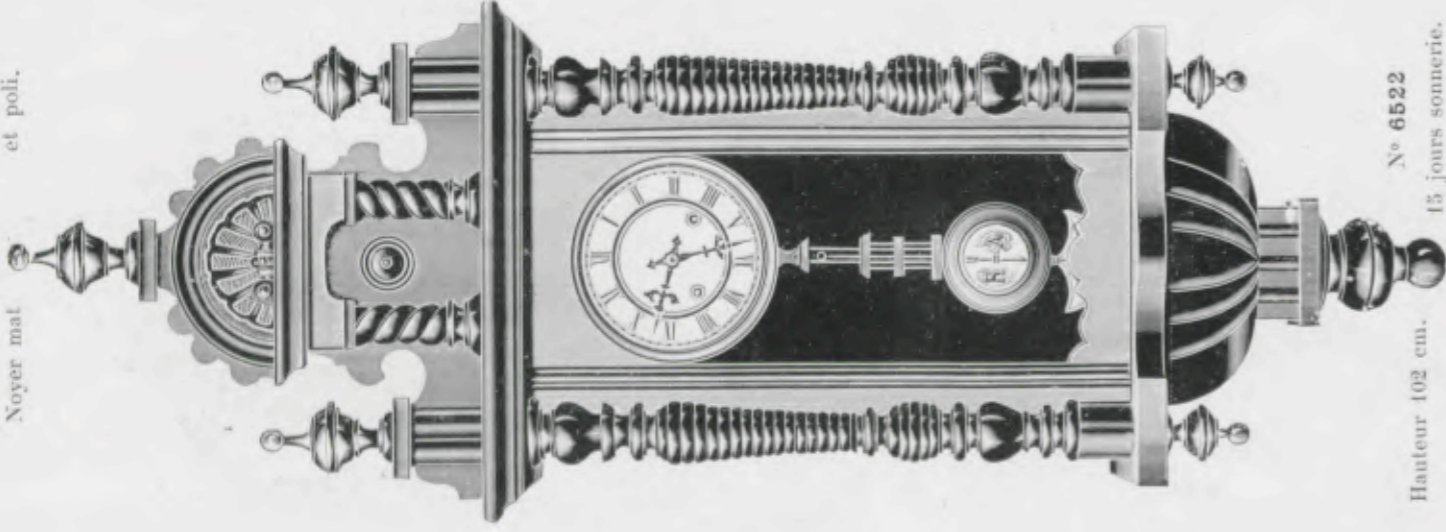

Pologne

Noyer mat et poli.

N° 6522
Hauteur 102 cm.
15 jours sonnerie.