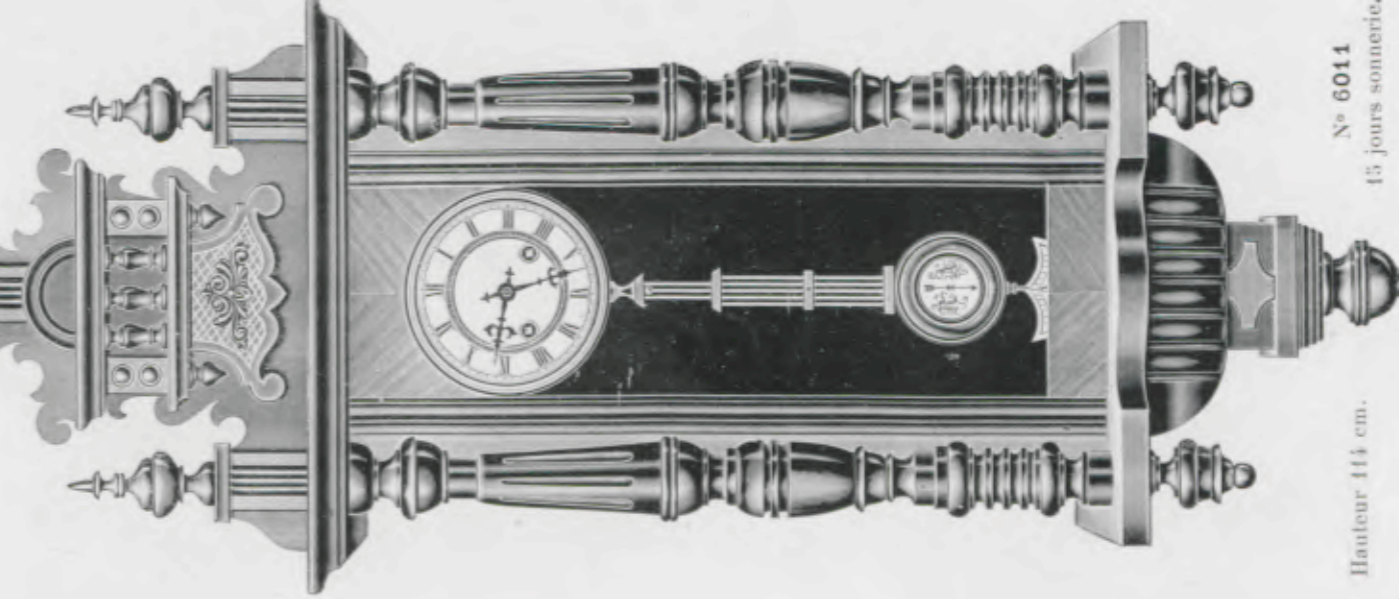

Hauteur 114 cm.

N° 6011
15 jours sonnerie.