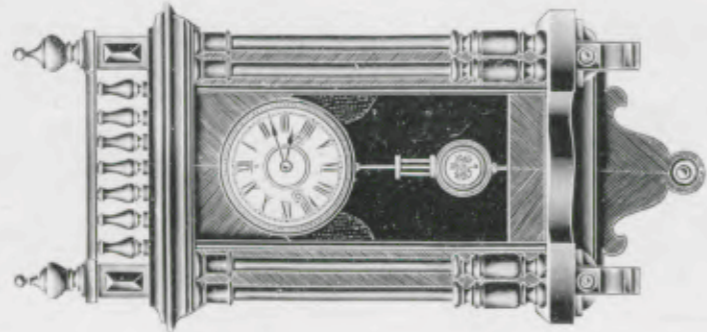

Echappement à balancier

Guise

Noyer ciré.

Hauteur 92 cm.

N° 1764. 30 heures sonnerie.
" 1864. 45 jours "