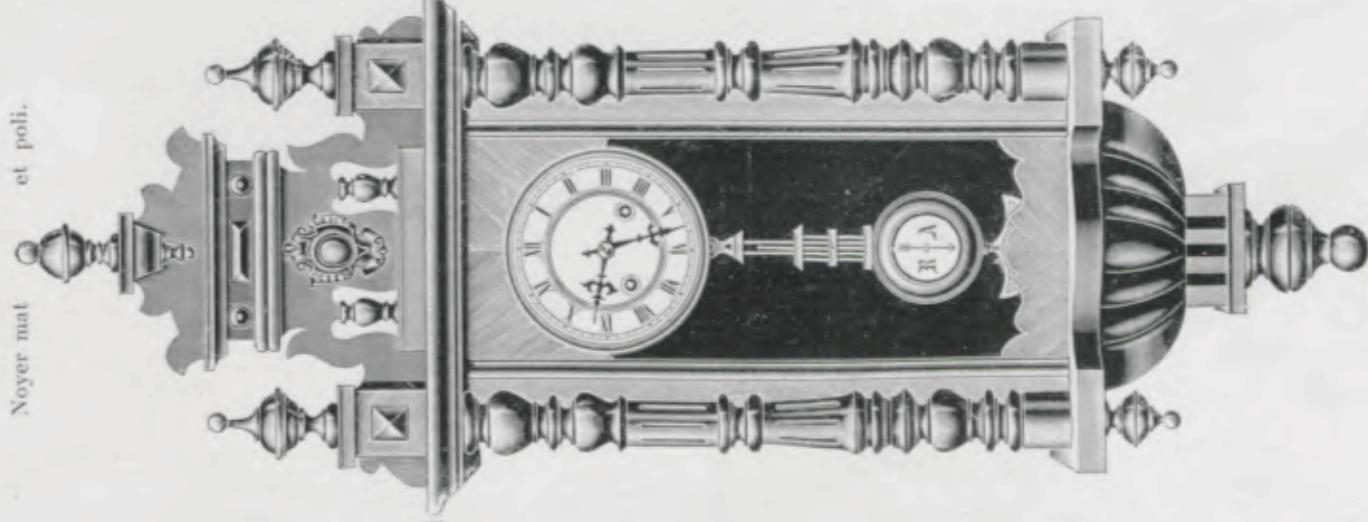

N° 6509. 15 jours sonnérie.

Dynastie

Noyer mat et poli.

Hauteur 100 cm.

N° 6513. 15 jours sonnérie.

Parlement

Noyer mat et poli.

Hauteur 100 cm.