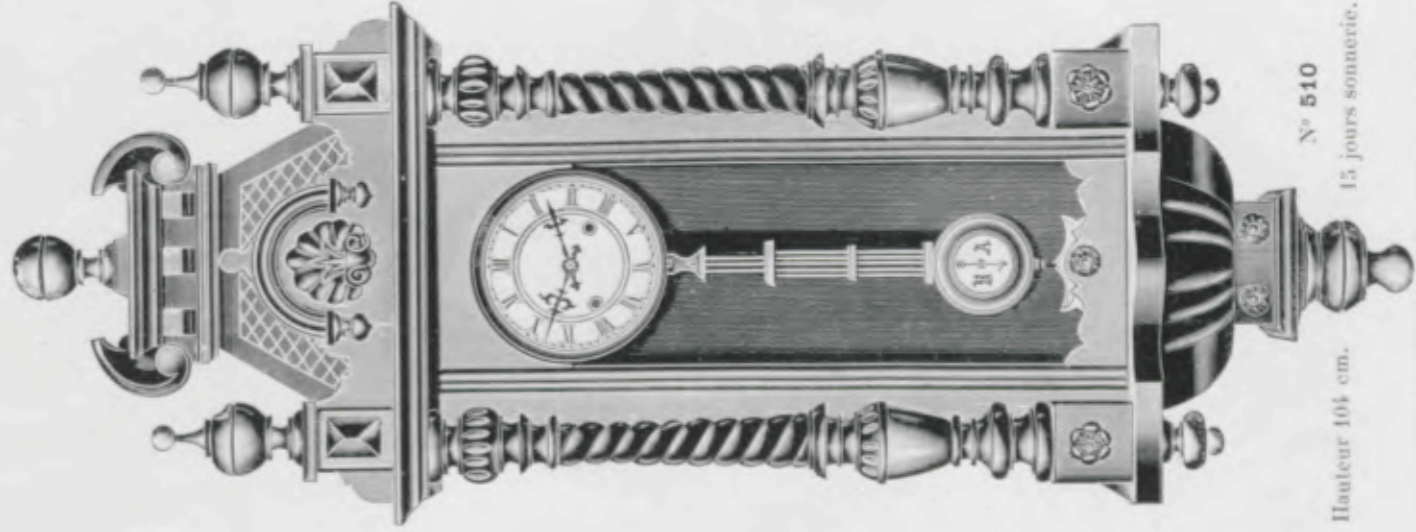

Hauteur 104 cm.

N° 510

15 jours sonnerie.