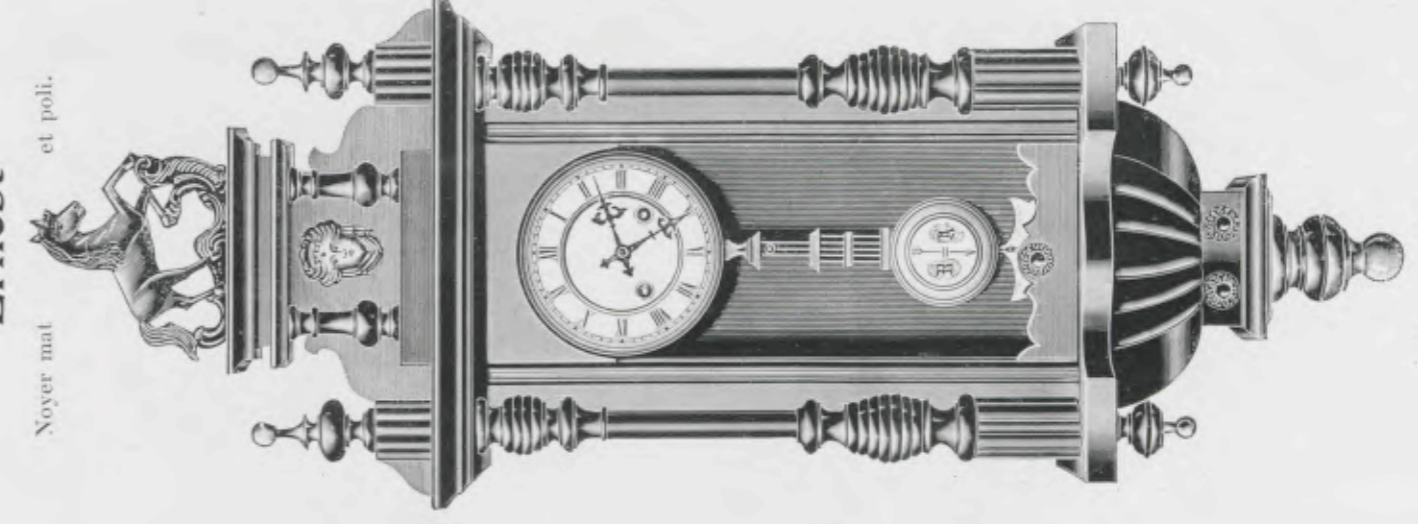

Continent

Noyer mat et poli, cadran métal argenté sur fond couleur or.

Hauteur 90 cm.
N° 7012. 15 jours sonnerie.

Ernest

Noyer mat et poli.

Hauteur 96 cm.
N° 1425. 15 jours sonnerie.

Robert

Noyer mat et poli.