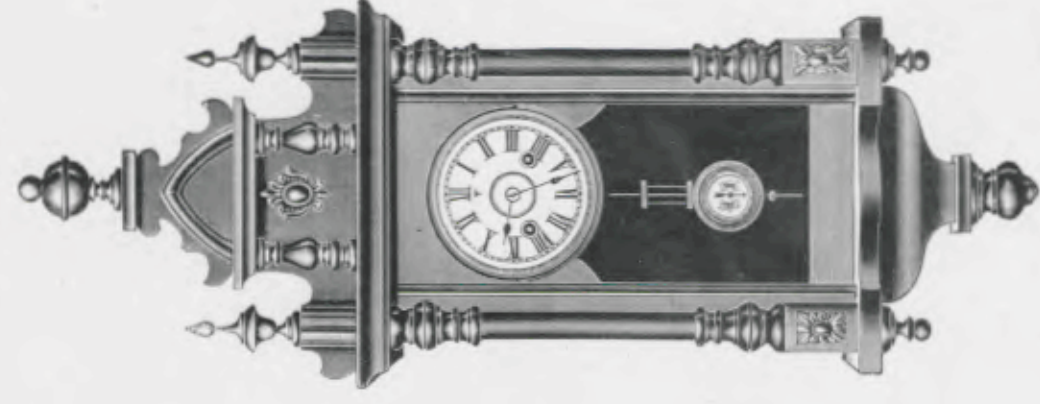

Balkans

Noyer mat et poli.

Hauteur 73 cm.

N° 1553. 30 heures simple.
" 1553 S. 30 " sonnerie.
" 3553. 15 jours sonnerie.