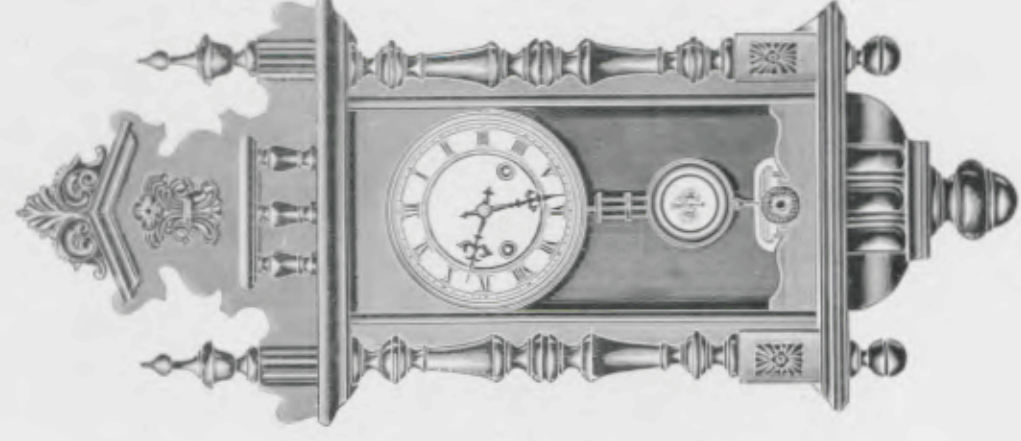

Astrakan

Noyer poli

Hauteur 74 cm.

N° 1264. 30 heures sonnerie.
" 1364. 15 jours "