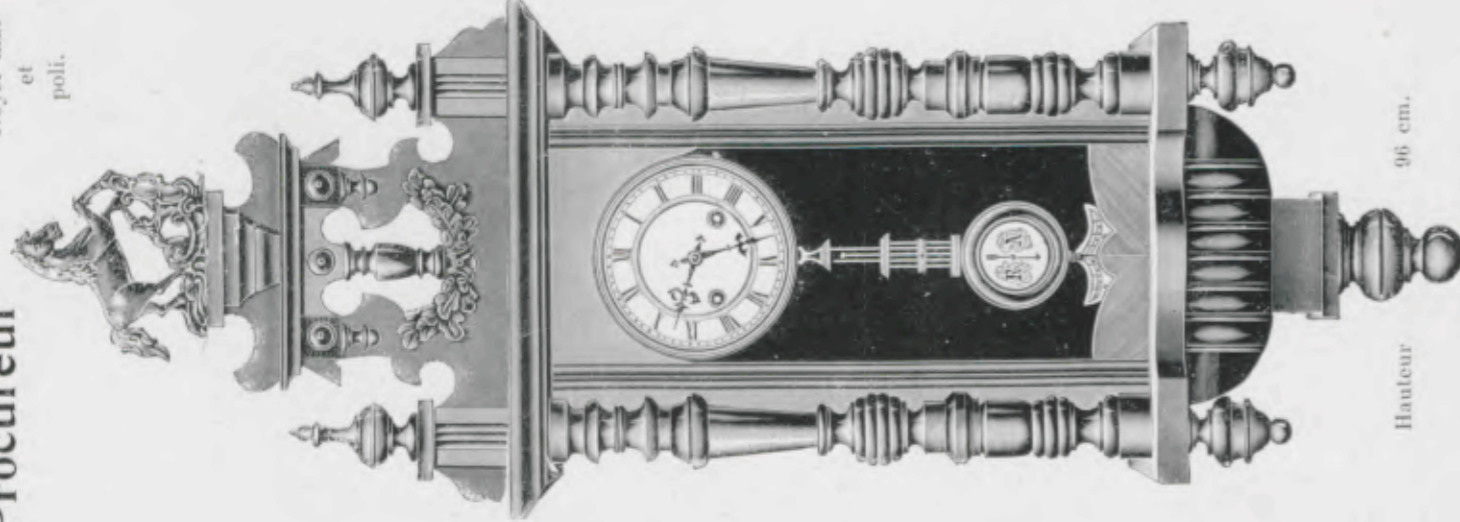

Procureur

Noyer mat et poli.

Hauteur

96 cm.

N° 6503. 15 jours sonnérie.