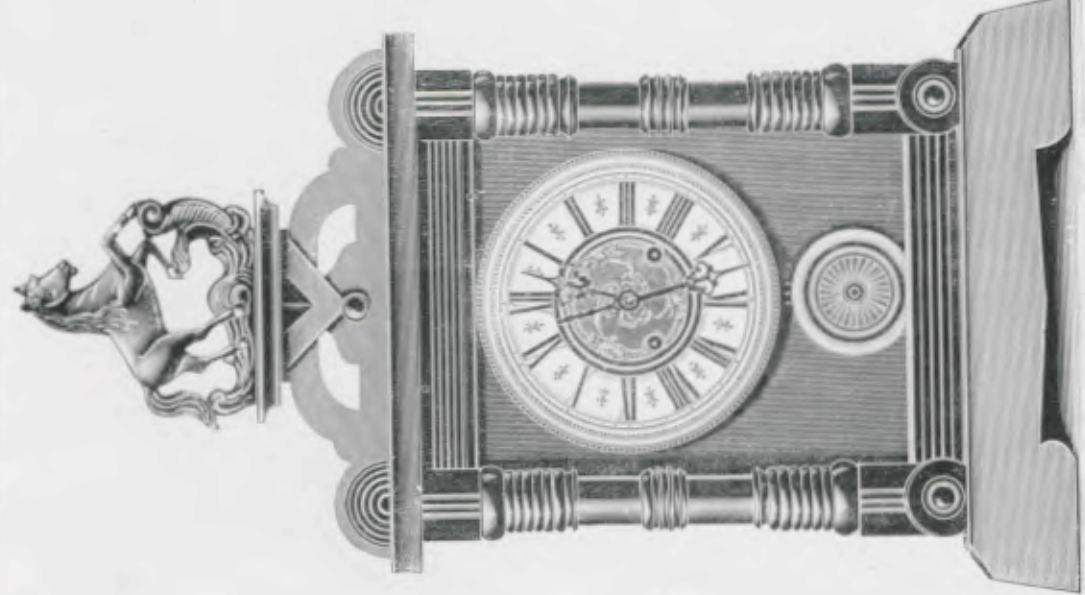

Hauteur 56 cm.

N° 2410 A. 30 heures réveil.
" 2410 S. 30 " sonnerie.
" 3410. 15 jours "

Pau

Noyer poli, appliques cuivre, cadran ivoire, centre doré.

Hauteur 53 cm.

N° 2364 A. 30 heures réveil.
" 2364 S. 30 " sonnerie.
" 3364. 15 jours "