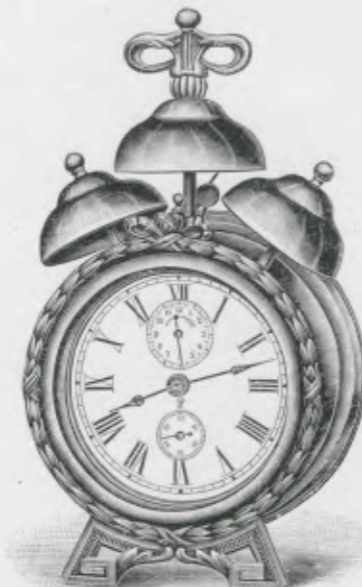

Trio

Boîte nickelée avec décor bronze artistique argenté.

Hauteur 21 cm.

N° 4116. 30 heures réveil.