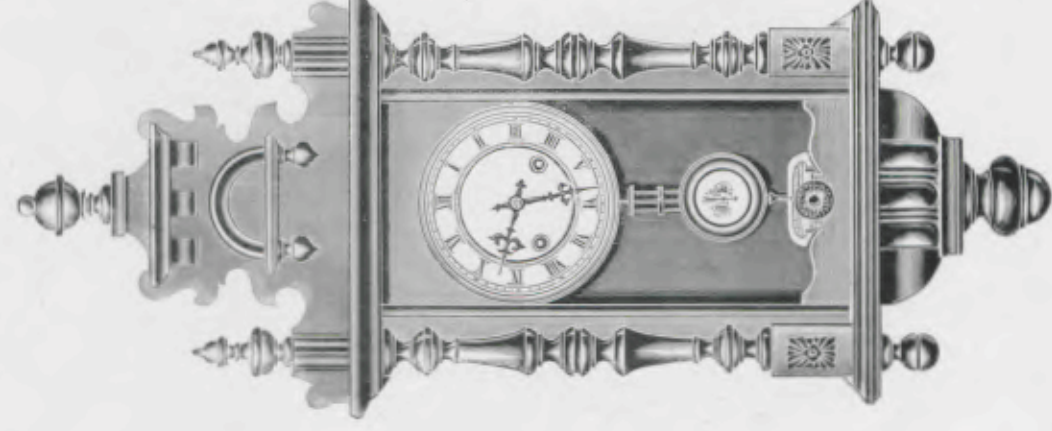

Zébra

Noyer poli

Hauteur 77 cm.

N° 1258. 30 heures sonnerie.
" 1358. 15 jours "

Guinée

Noyer poli

Hauteur 74 cm.

N° 1263. 30 heures sonnerie.
" 1363. 15 jours "