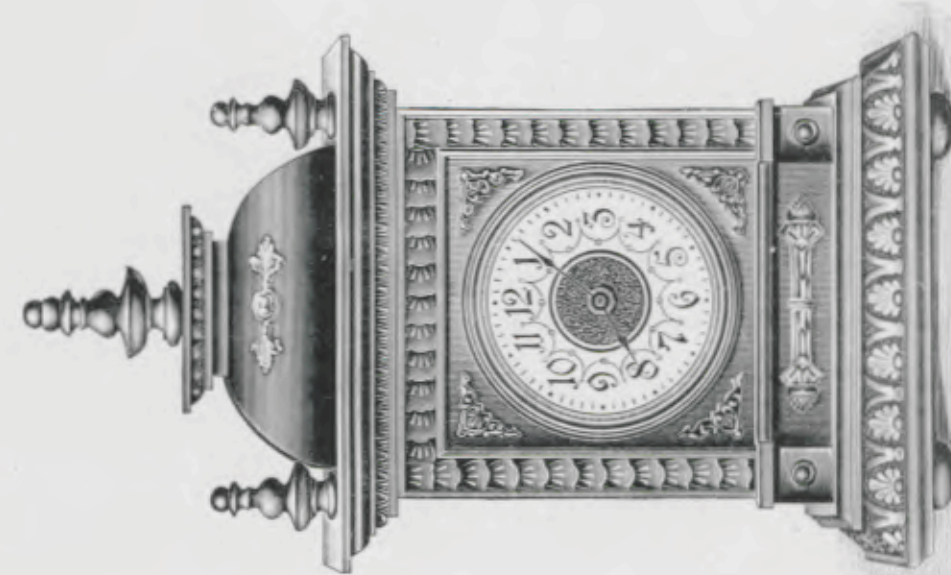

Maximus

Noyer mat et poli, appliques cuivre poli, cadran ivoire.

Hauteur 37 cm.

- N° 4967. 30 heures réveil.
- " 4969. " " " " musique 1 air.
- " 4969 1/4. " " " " 2 airs.