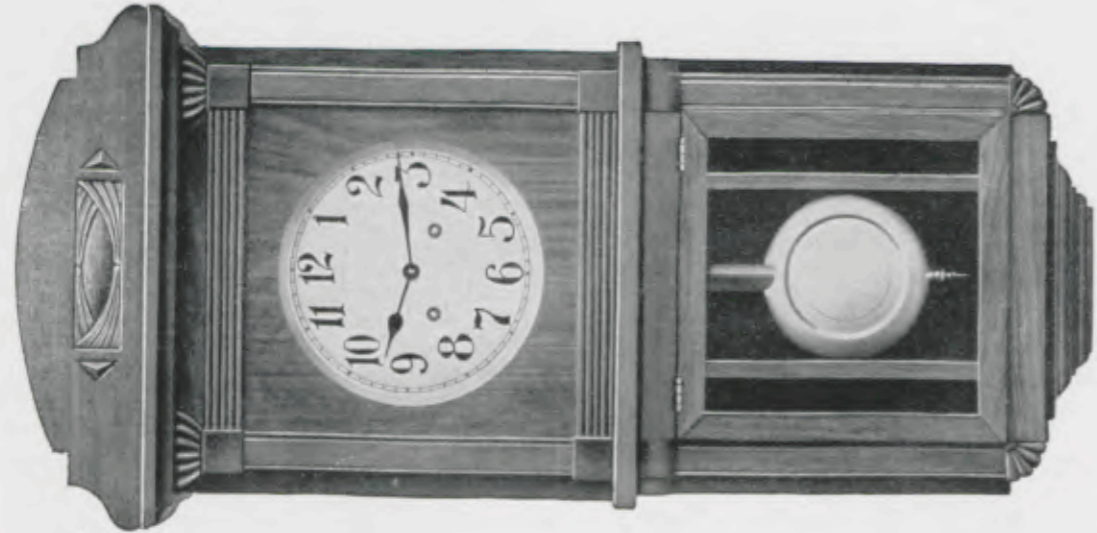

Hauteur 88 cm.

N° 6027. 15 jours sonnerie.

Malaga

Noyer mat, cadran argent, glaces à biseau.

Hauteur 83 cm.

N° 6959. 15 jours sonnerie gong.

Annibal

Noyer mat, cadran argent, verre bombé.