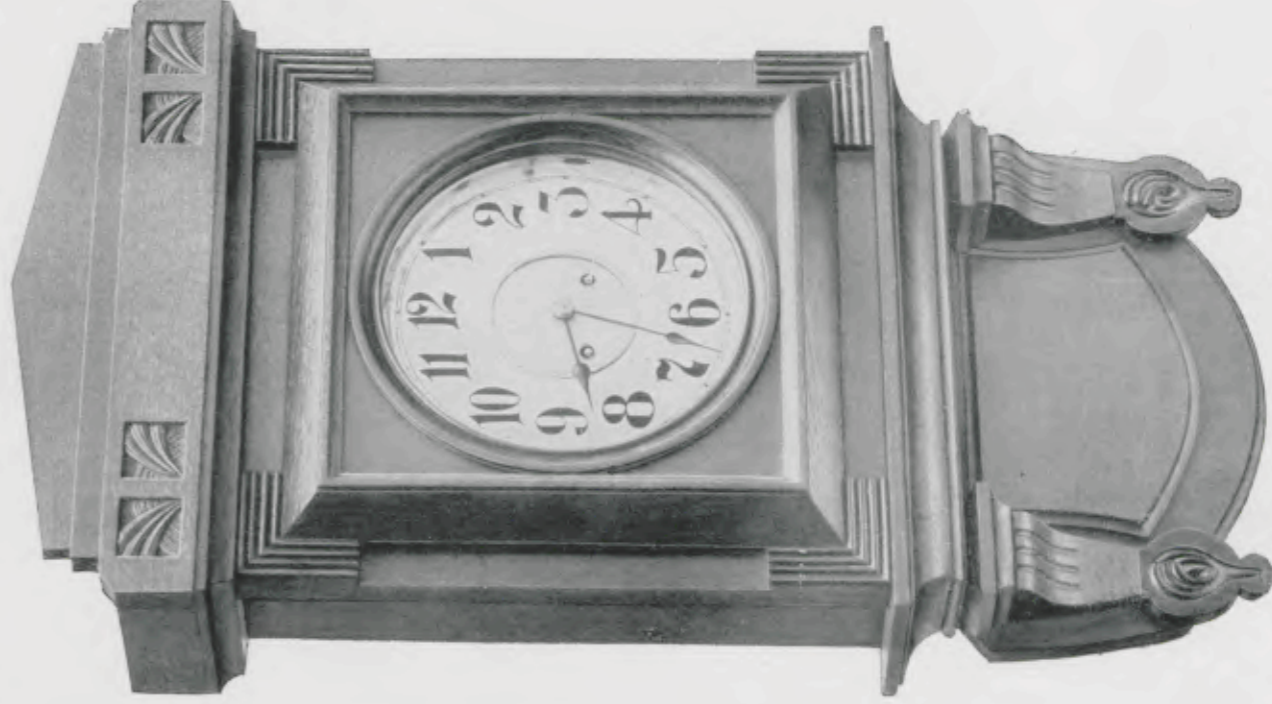

Wotan

Noyer ciré, cadran
ivoire.

Hauteur 91 cm.
N° 6222. 15 jours sonnerie.

Batoum

Noyer ciré, cadran
argenté, verre bombé.

Hauteur 84 cm.
N° 6006. 15 jours sonnerie gong.
" 6007. 8 " " à quarts, 2 gongs.

Colmar