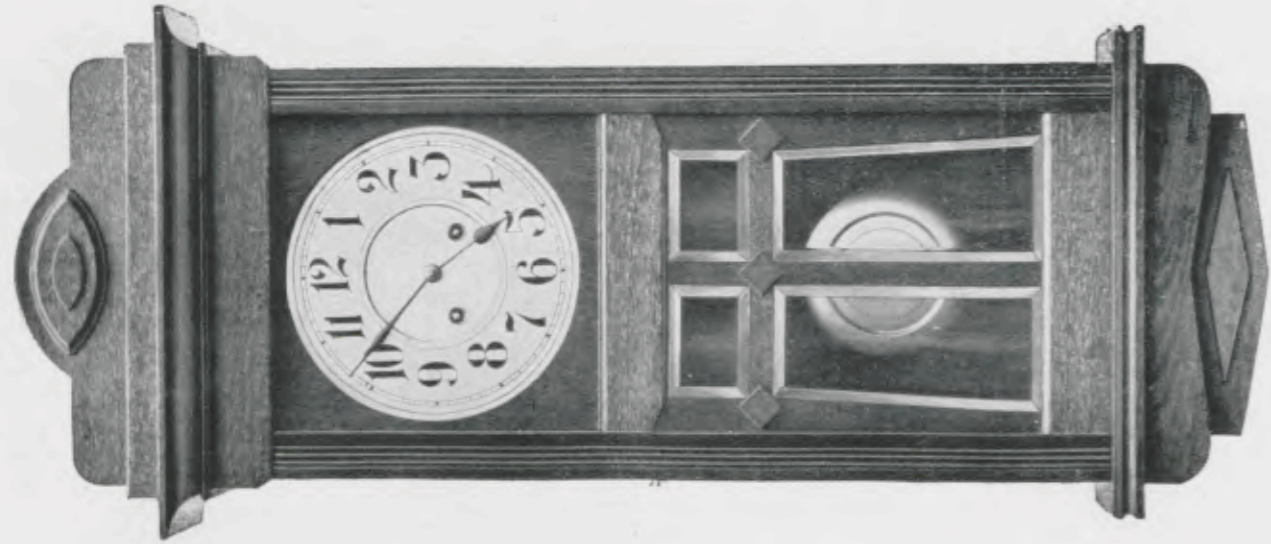

Malaga

Noyer mat, cadran argent, glaces à biseau.

Hauteur 83 cm.

N° 6959. 15 jours sonnerie gong.