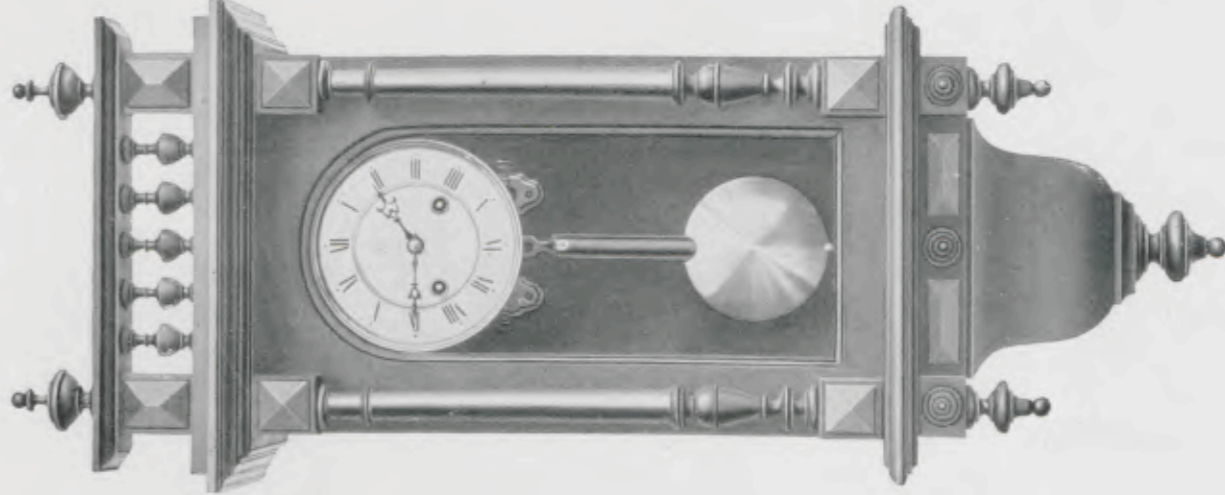

Grégoire

Noyer ciré.

Hauteur 82 cm.

N° 5799. 45 jours sonnerie.