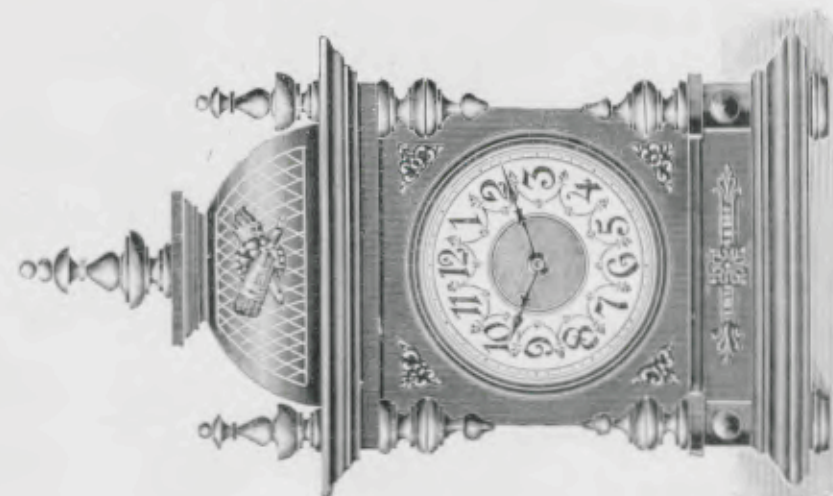

Major

Hauteur 32 cm.

- N° 2488. 30 heures réveil.
- " 2489 1/4. " " " " et sonnerie.
- " 3556. " " " " musique 1 air.
- " 3556 1/4. " " " " 2 airs.