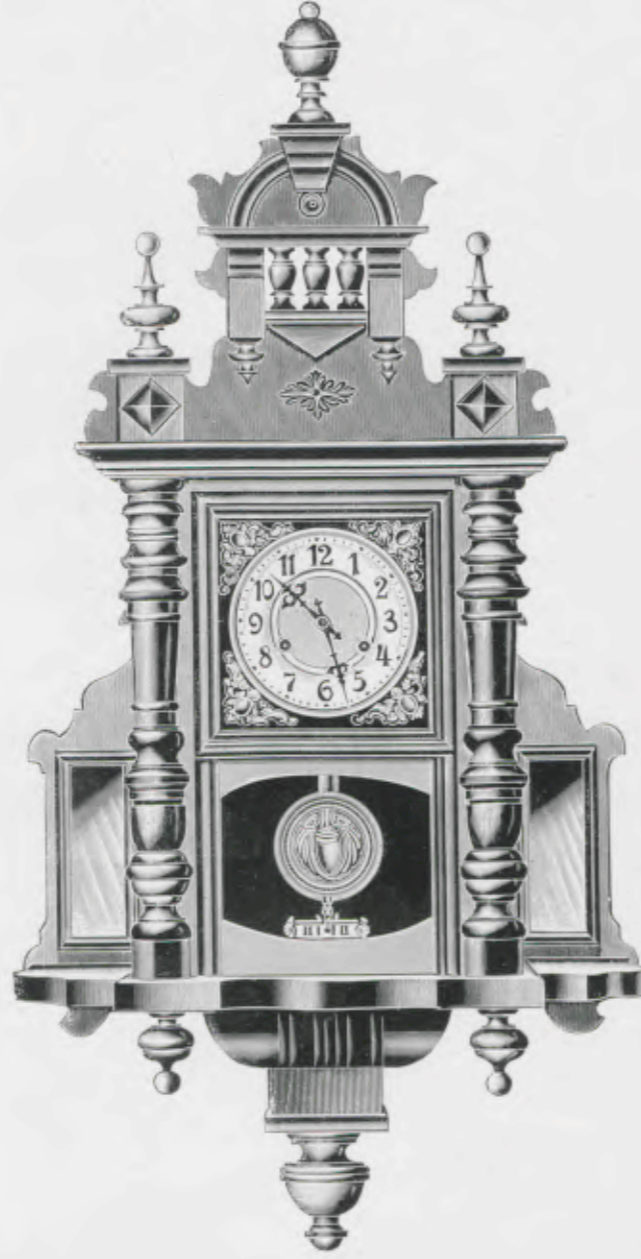

Continent

Noyer mat et poli, cadran métal argenté sur fond couleur or.

Hauteur 90 cm.
N° 7012. 15 jours sonnerie.