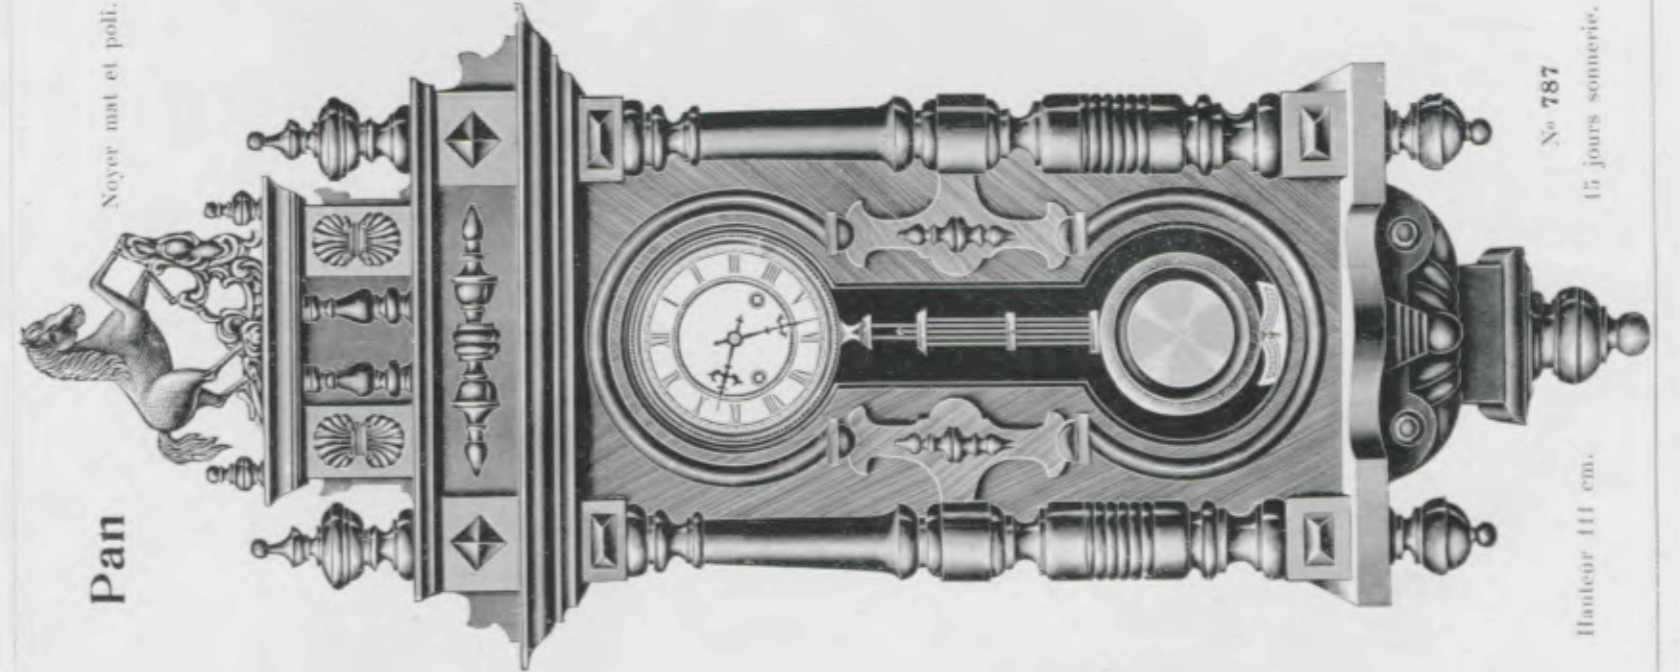

Hauteur 119 cm.

N° 715. 15 jours sonnerie.

Poseidon

Noyer mat et poli.

Hauteur 110 cm.

N° 795
15 jours sonnerie.

Pan

Noyer mat et poli.