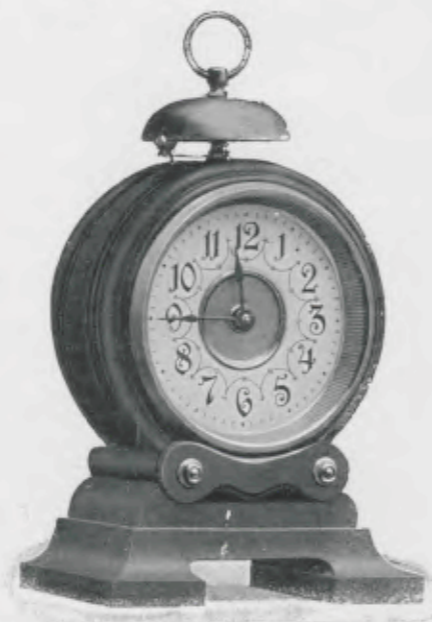

Corona sur socle

Noyer mat et poli, cadran ivoire.

Hauteur 27 cm.

N° 5912. 30 heures réveil.