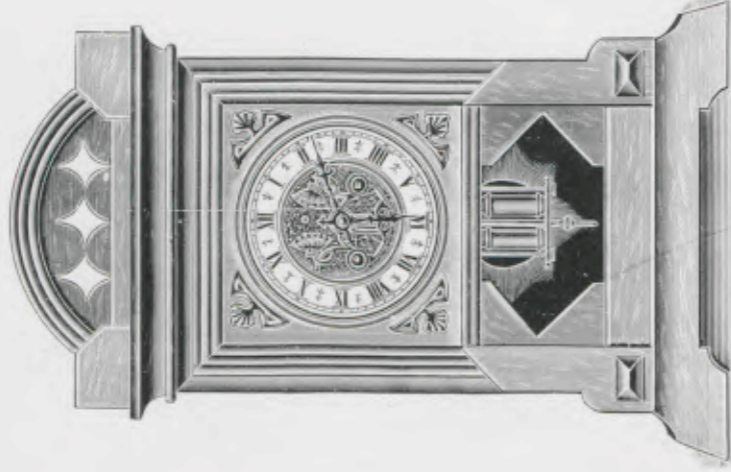

Anchor

Noyer mat et poli, cadran ivoire sur fond métal repoussé, couleur or.

Hauteur 50 cm.

N° 2441 A. 30 heures réveil.
» 2441 S. 30 » sonnerie.

Lausanne

Noyer mat et poli, baguettes fantaisie, appliques cuivre estampé, cadran ivoire, centre doré.