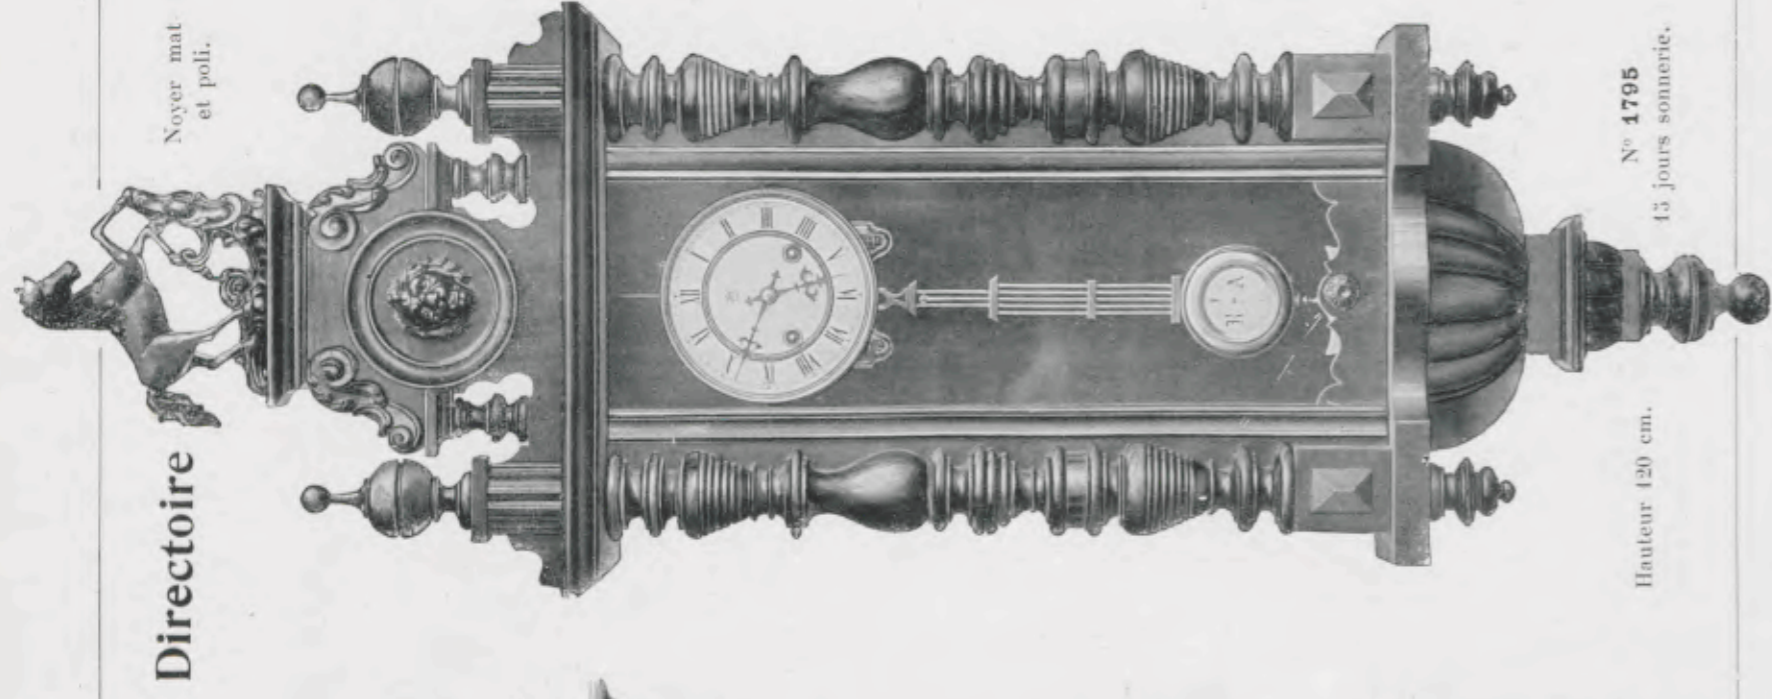

N° 6015
15 jours sonnerie.

Hauteur 114 cm.

N° 6011
15 jours sonnerie.

Hauteur 130 cm.

N° 6010
15 jours sonnerie.

Amiens

Reims

Noyer mat et poli.
Sonnant sur grande cloche visible
de 13 cm. de diamètre.
—
Forte sonnerie.