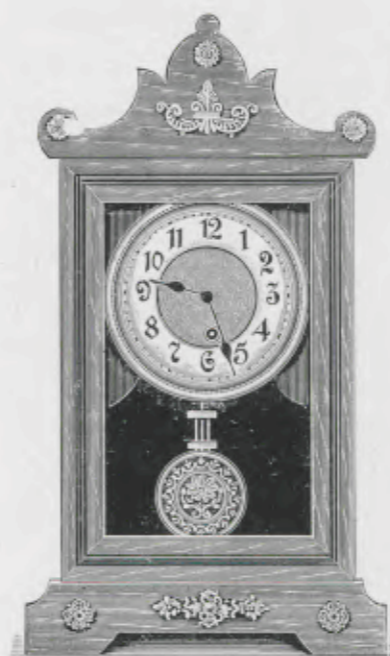

Unique

Hauteur 41 cm.

1. N° 2425. 30 heures simple.
   » 2425 A. 30 » réveil.