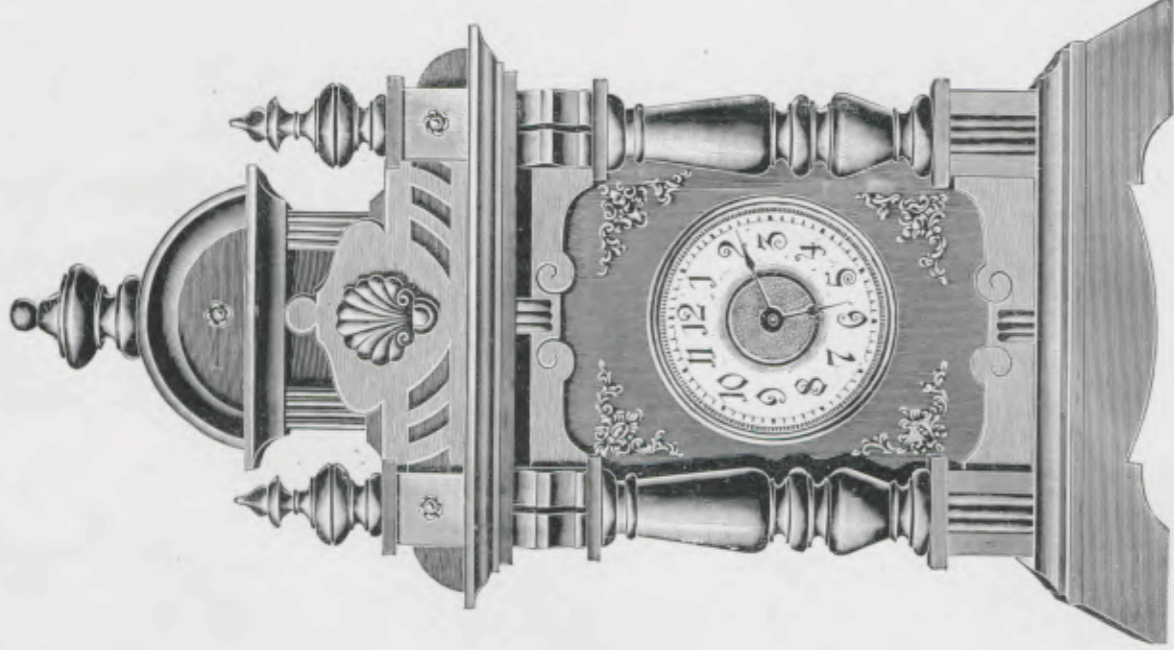

Drouot

Hauteur 42 cm.
 N° 5962. 30 heures réveil.
 " 5963 ½. " et sonnerie.

Amanda

Noyer mat et poli, ornements cuivre poli, cadran ivoire.

Hauteur 47 cm.
 N° 5599. 30 heures réveil.
 " 5599 ½. " sonnerie.
 " 5600. " musique 1 air.
 " 5600 ½. " 2 airs.