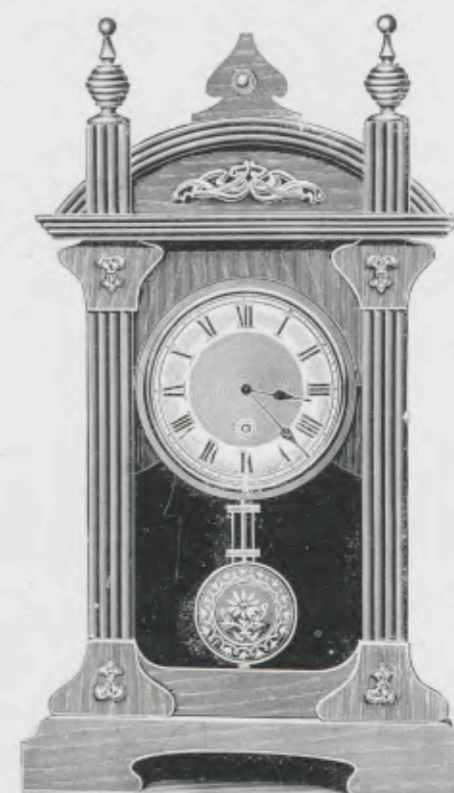

- N° 1729. 30 heures réveil, musique 1 air.
 » 1729 ½. 30 » » » 2 airs.

Unique

Hauteur 41 cm.

- N° 2425. 30 heures simple.
 » 2425 A. 30 » réveil.

Trilby

Cages noyer, ornements dorés, cadran ivoire, centre doré.