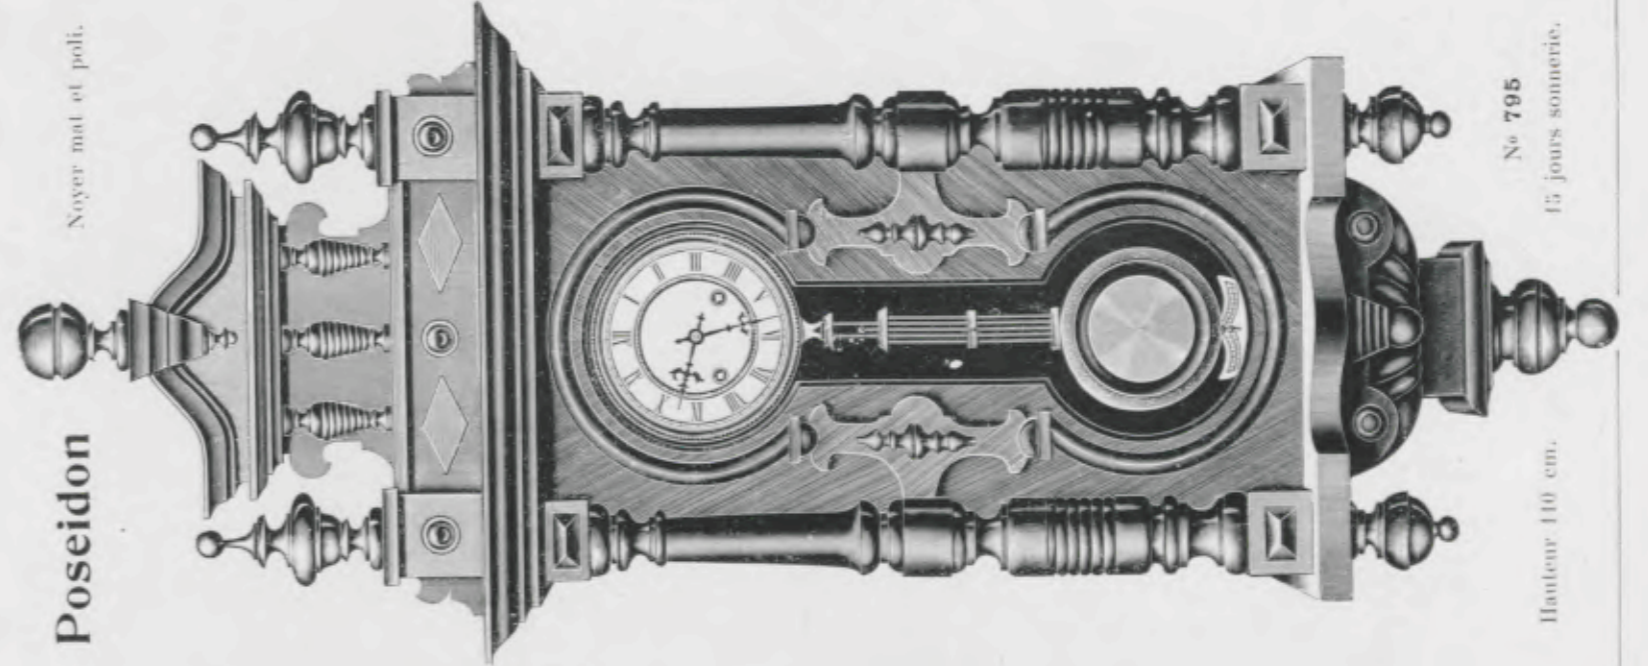

Poseidon

Noyer mat et poli.

Hauteur 110 cm.

N° 795
15 jours sonnerie.