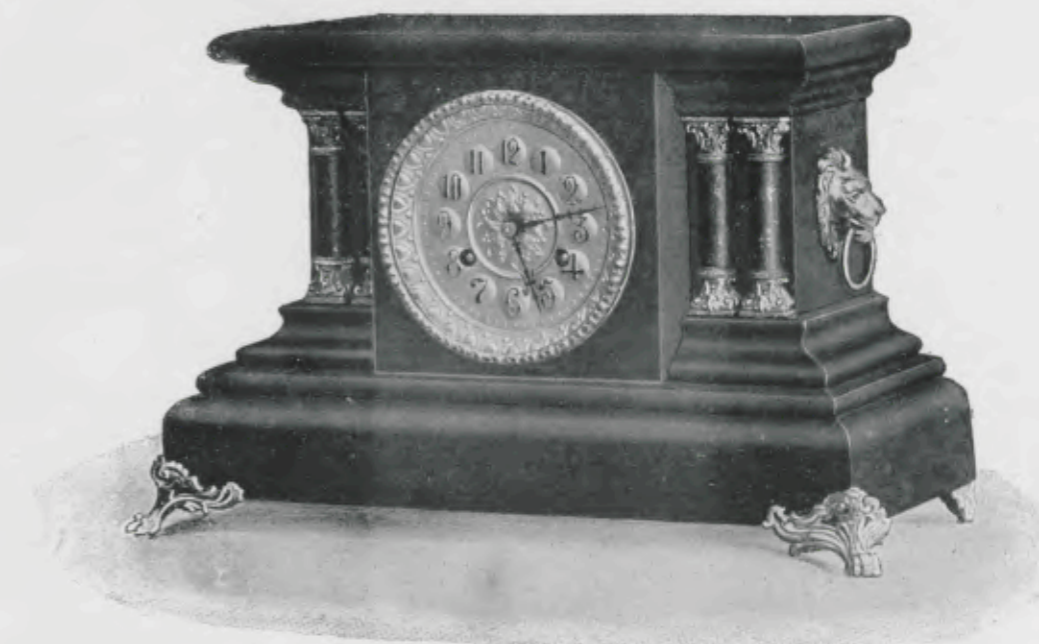

Greek

Imitation marbre noir, ornements et cadran couleur or, glace à biseau.

Hauteur 28 cm.

N° 5399. 15 jours sonnerie gong.