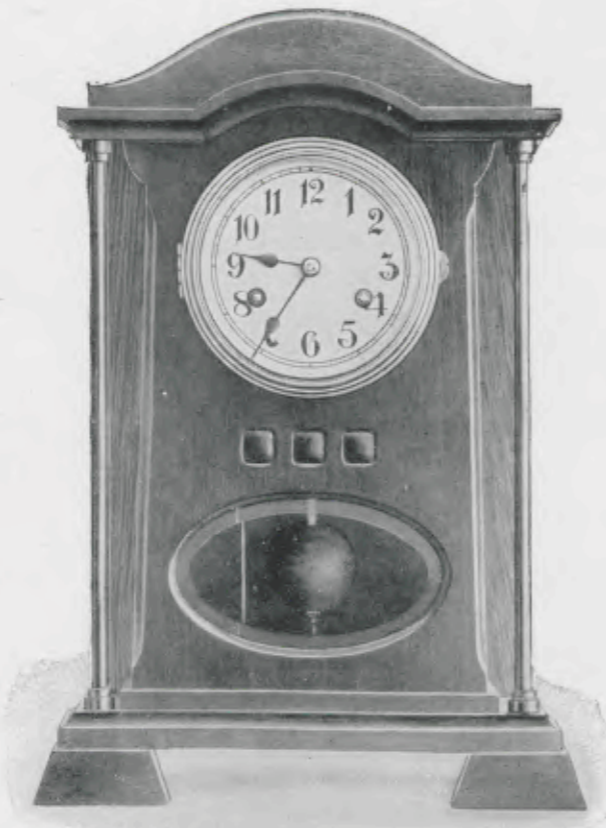

Hauteur 42 cm.

N° 5826. 15 jours sonnerie gong.

Alhambra

Chêne foncé, décor bronze doré,
cadran argent sur fond or.

N° 6028.

Hauteur 43 cm.

15 jours sonnerie
gong.

Arabia