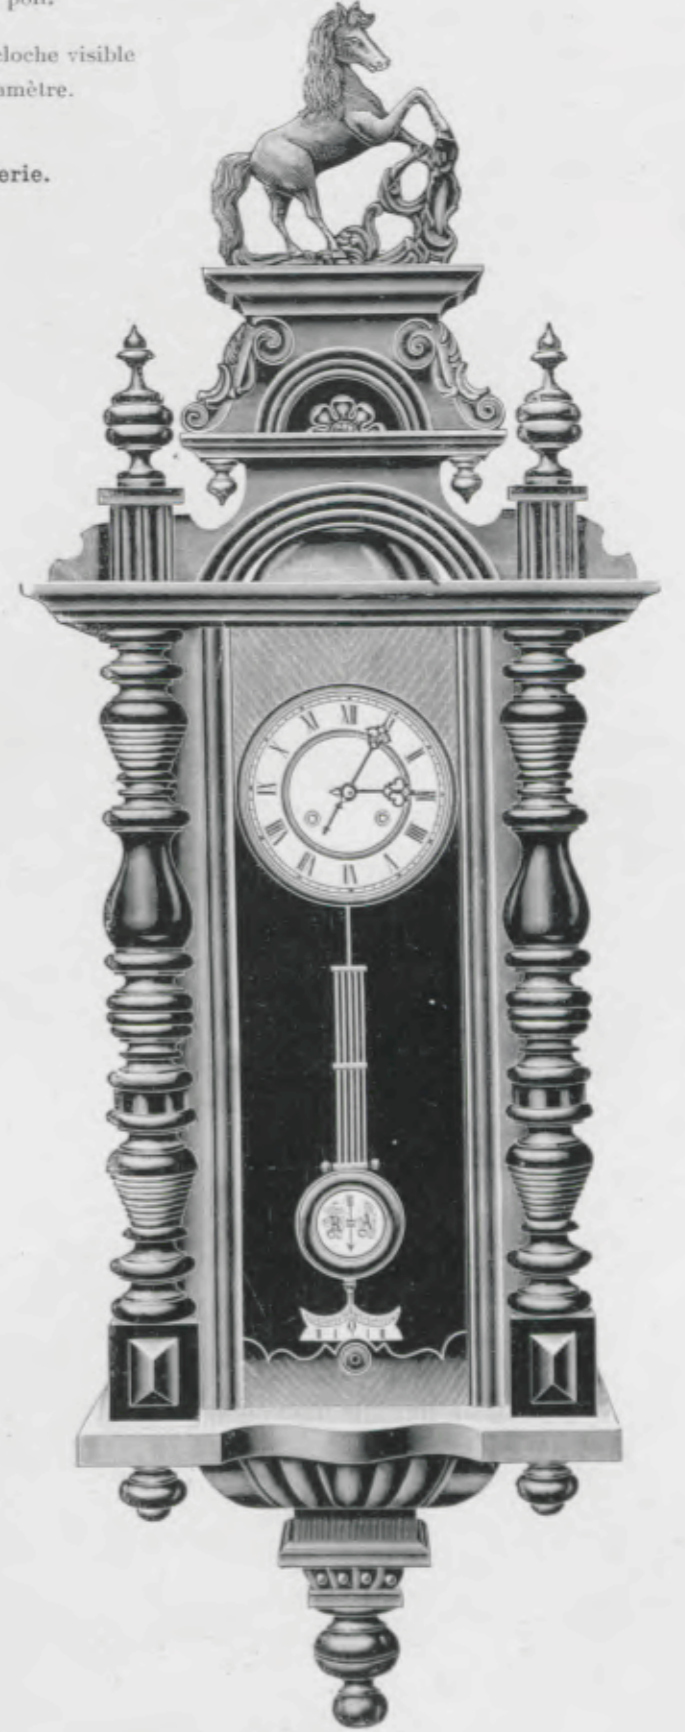

Hauteur 120 cm.
N° 1797. 8 jours sonnerie.