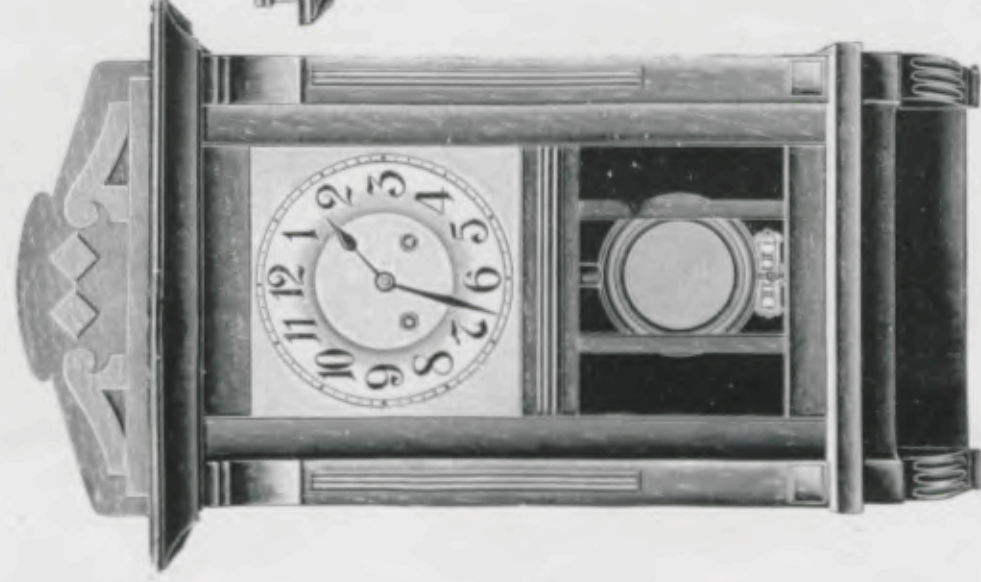

Echappement à balancier

Vision

Noyer mat, cadran métal argenté.

Hauteur 68 cm.
N° 6036. 15 jours sonnerie.

Ambassadeur

Noyer mat
cadran métal argenté.

Hauteur 61 cm.
N° 7017. 15 jours sonnerie.

Acropolis