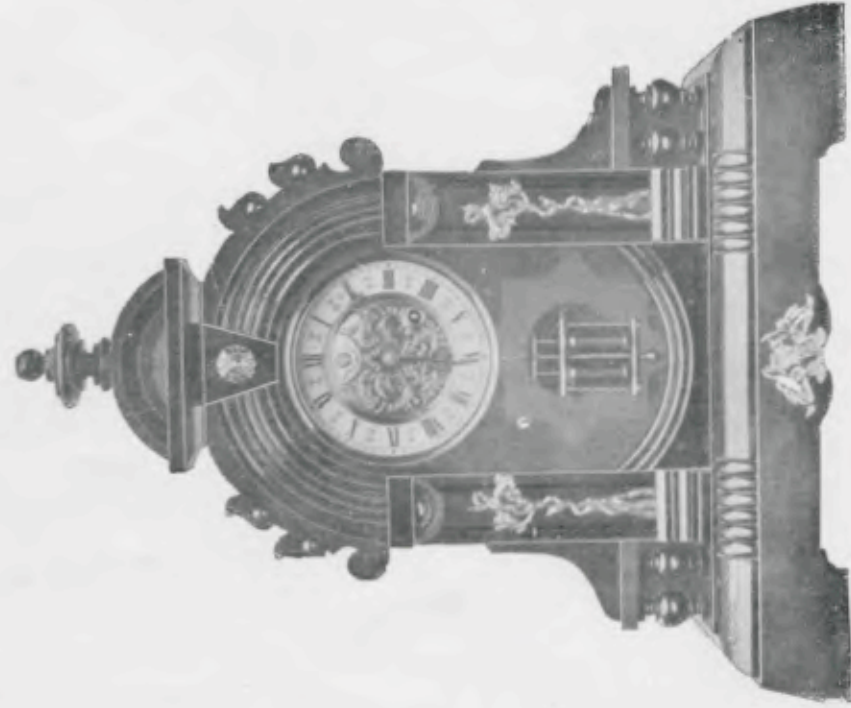

Tarbes

Noyer poli, appliques cuivre, cadran ivoire, centre doré.

Hauteur 53 cm.

N° 2363 A. 30 heures réveil.
" 2363 S. 30 " sonnerie.
" 3363. 15 jours "