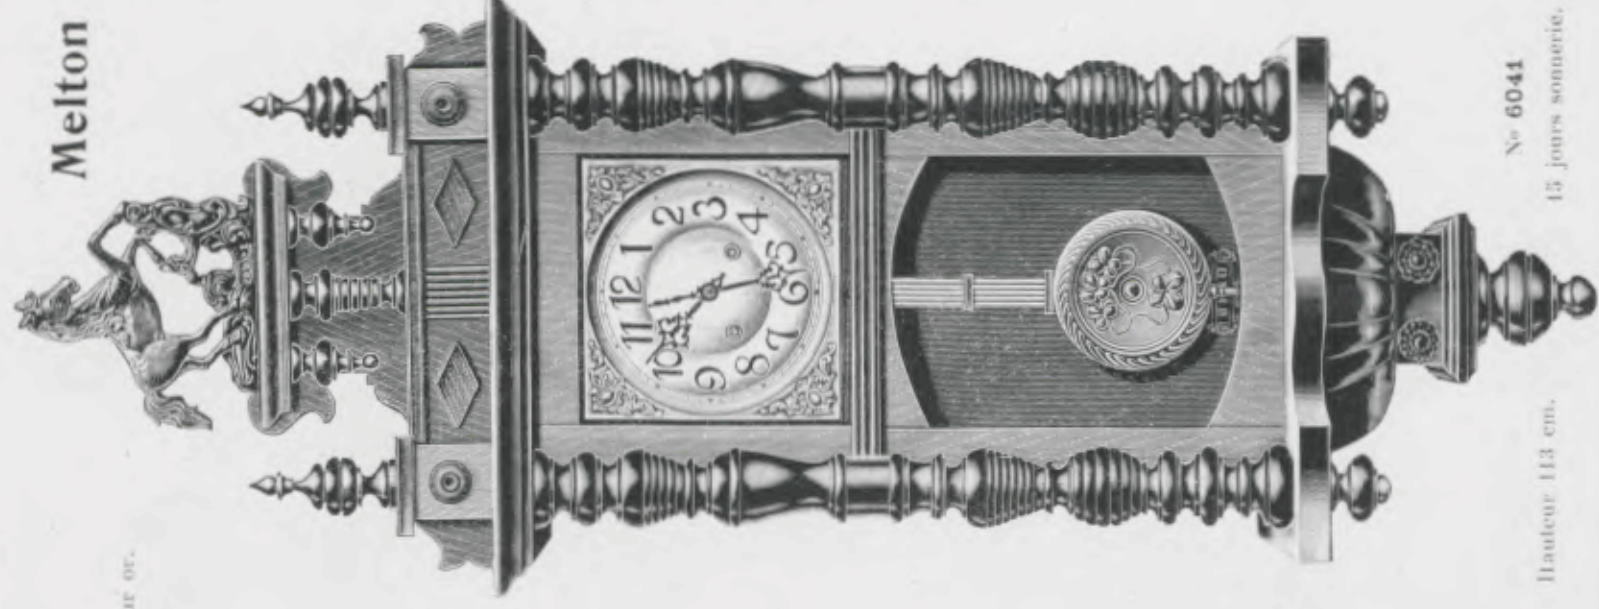

Melton

Hauteur 113 cm.
N° 6041
15 jours sonnerie.

Echappement à balancier