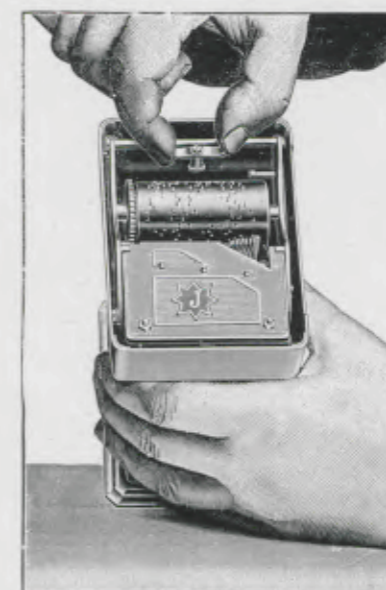

Boîte en cuivre nickelé.

Rouleaux
interchangeables

Hauteur 19 cm.

Vue du fond.

En tournant la clef
le support du rouleau devient libre.

Le support est soulevé.

En pressant sur le bouton à droite
le rouleau se déclenche.