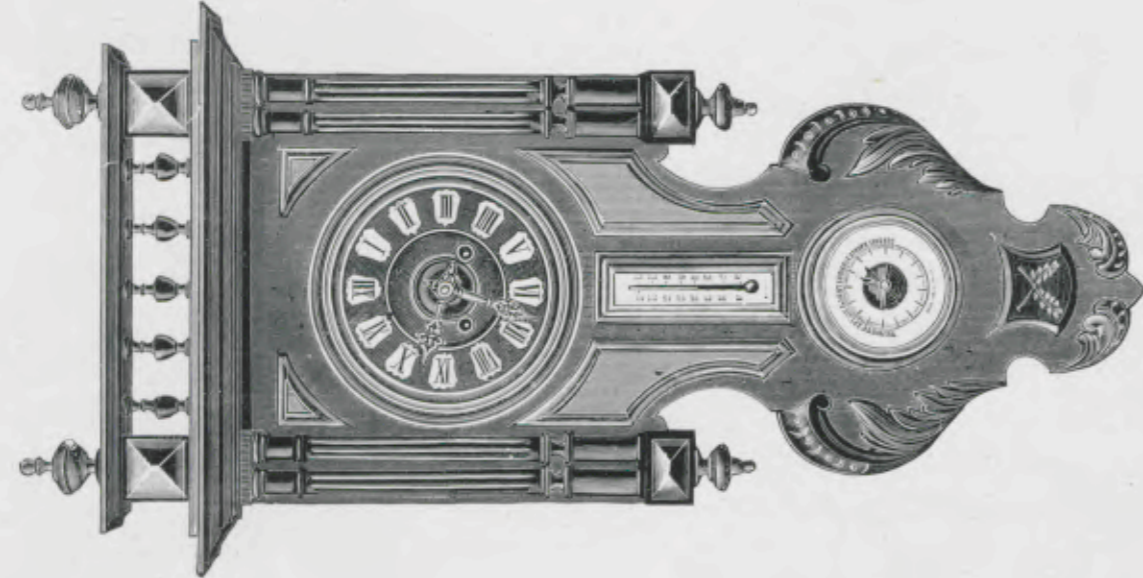

Hauteur 90 cm.
No 6. 15 jours sonnerie.