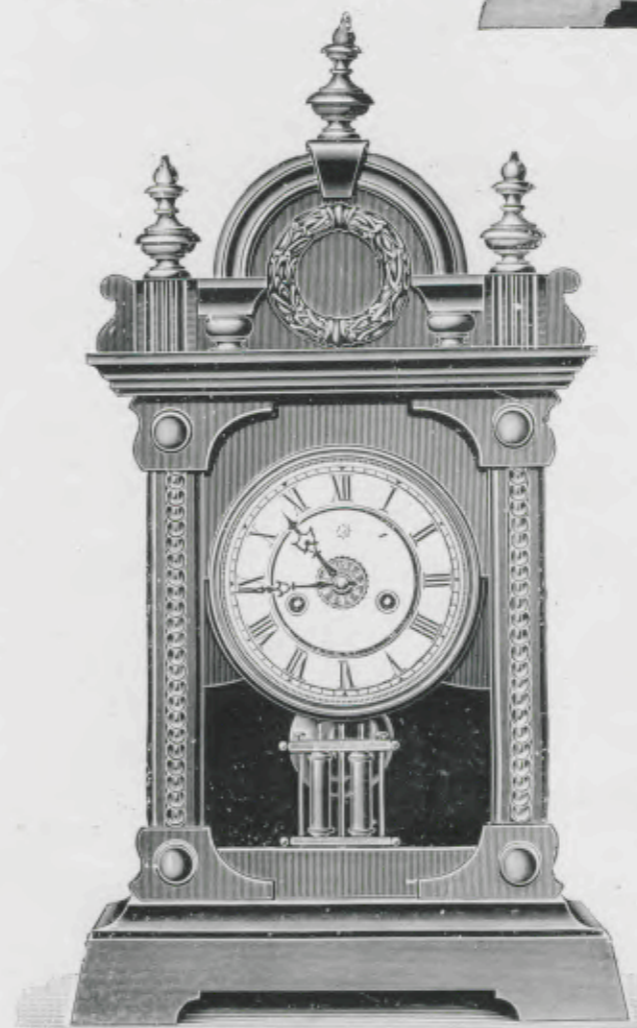

Lycéum

Noyer mat poli.

Hauteur 55 cm.

N° 4447. 15 jours sonnerie.