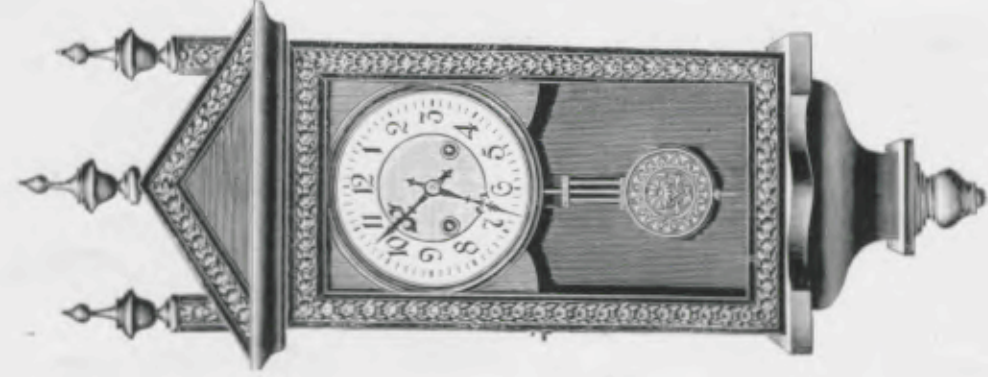

Titan

Noyer, languettes dorées.

Hauteur 66 cm.

N° 1571. 30 heures simple.
" 1574 S. 30 " sonnerie.