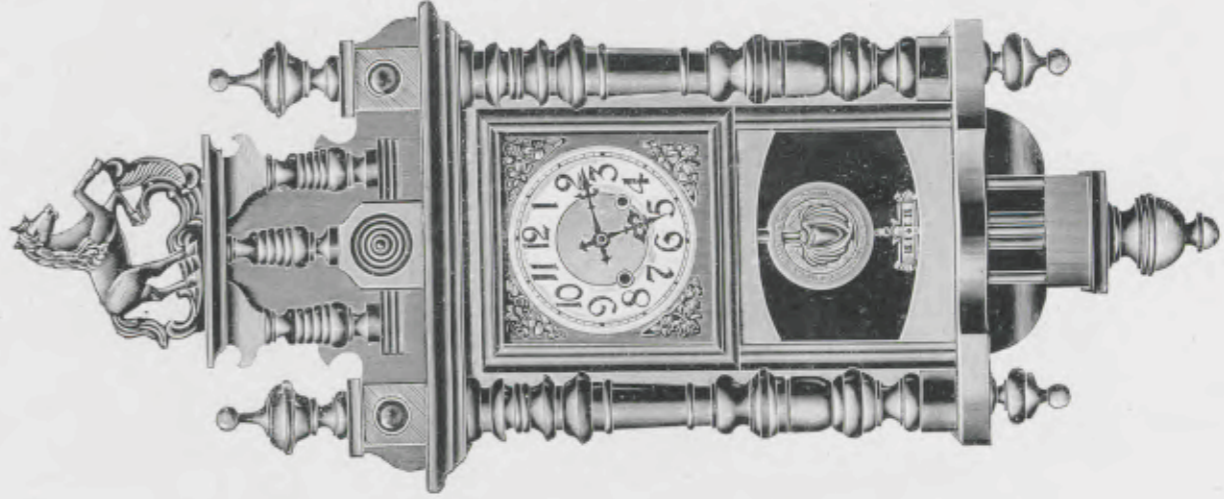

Mélocdie

Noyer mat et poli, cadran métal argenté sur fond couleur or.

Hauteur 80 cm.

N° 7007. 45 jours sonnerie.

Echappement à balancier