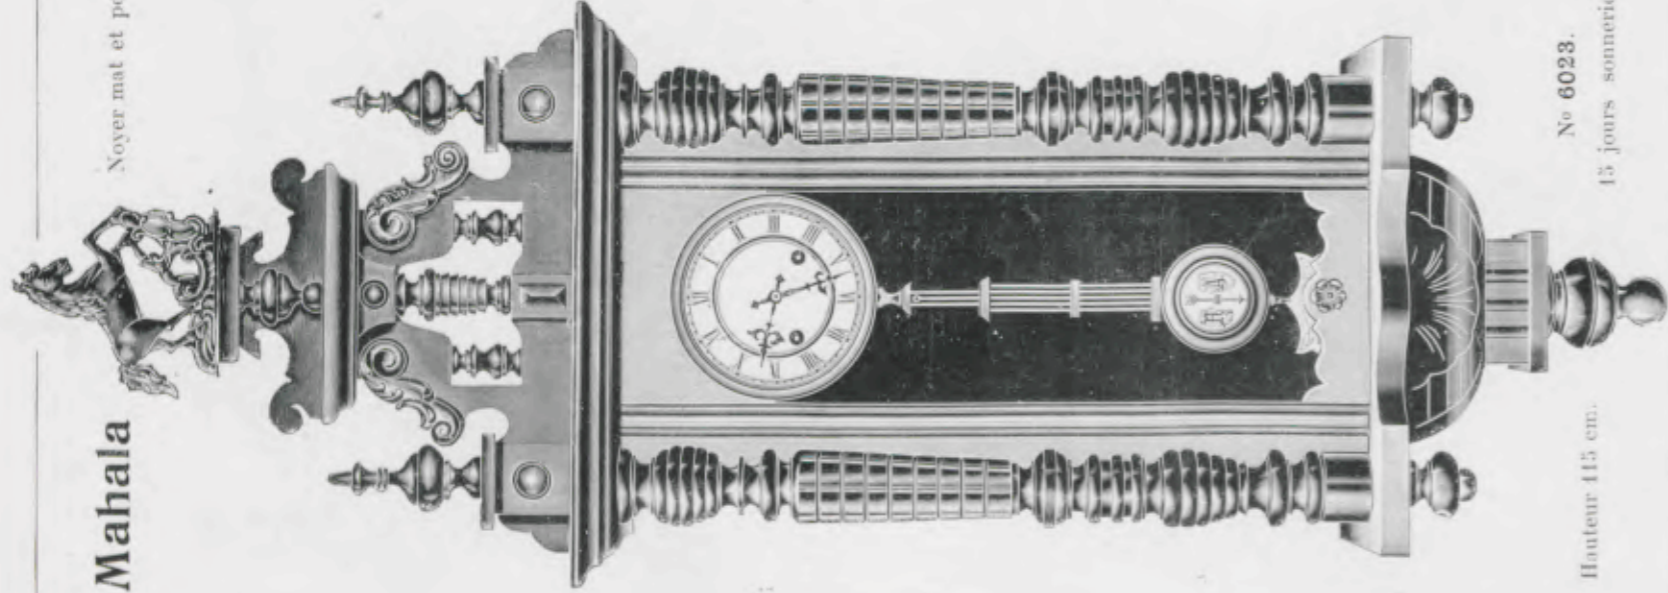

Hauteur 115 cm.

N° 6023.

15 jours sonnerie.