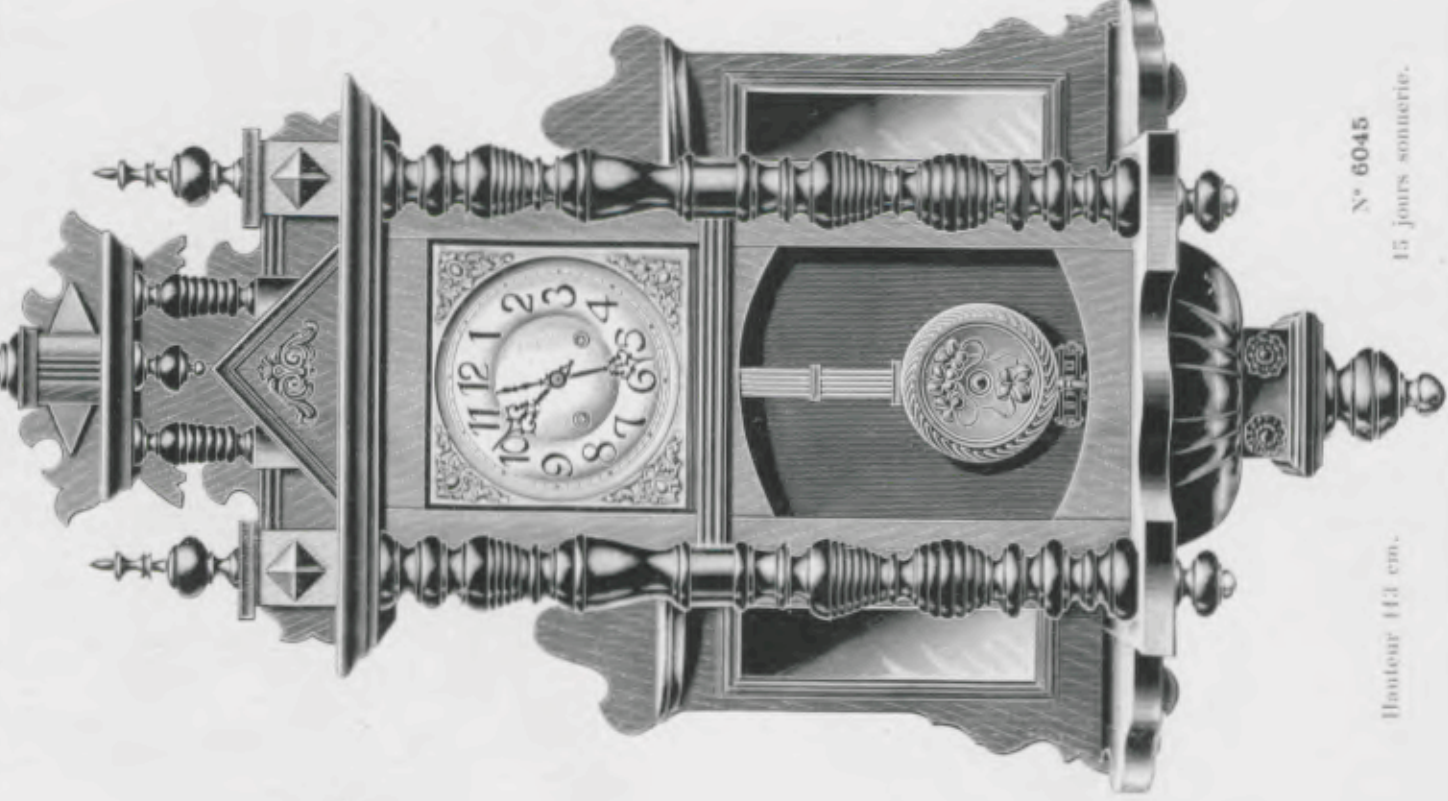

mateur

Réfor

Noyer mat et poli, cadran métal argenté

Hauteur 113 cm.
N° 6045
15 jours sonnerie.