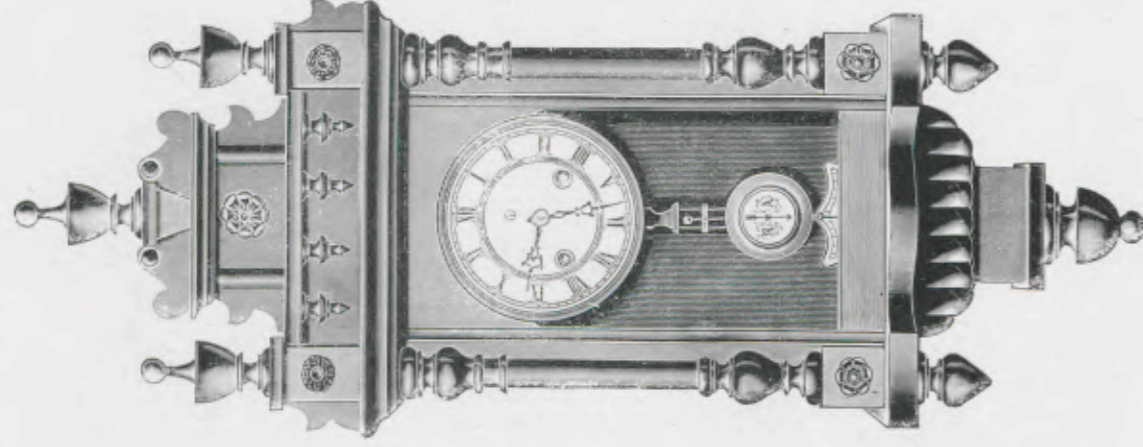

Valais

Noyer mat et poli.

Hauteur 76 cm.

N° 1104. 30 heures sonnerie.
» 1201. 45 jours »

Grisons

Noyer mat et poli.

Hauteur 78 cm.

N° 1402. 30 heures sonnerie.
» 1202. 45 jours »