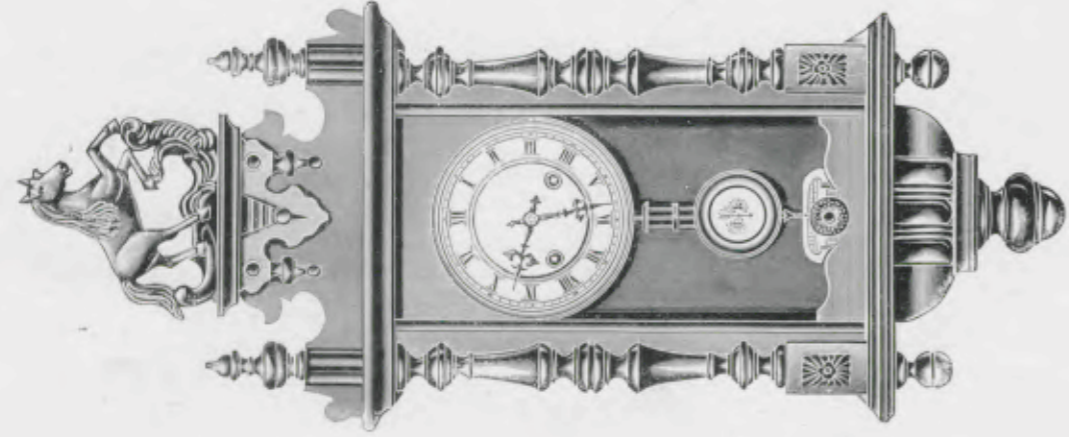

Timor

Noyer mat et poli.

Hauteur 74 cm.

N° 1262. 30 heures sonnerie.
» 1362. 45 jours »