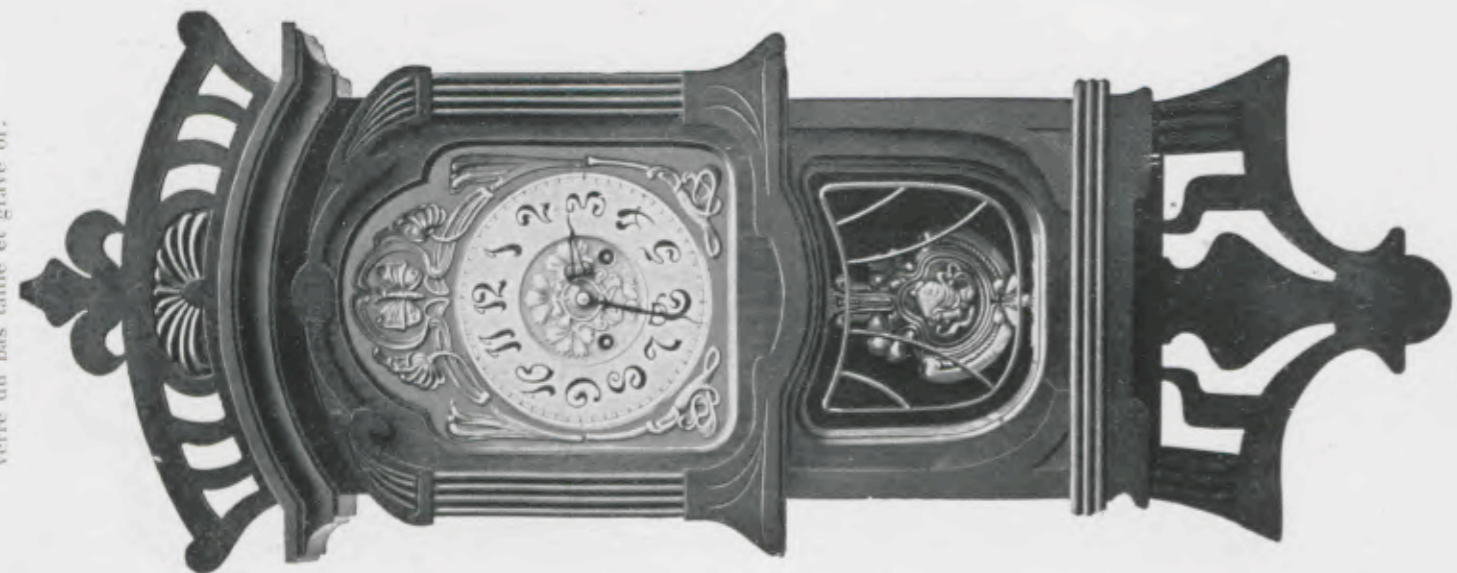

Palermo

Hauteur 88 cm.

N° 5218. 15 jours sonnerie.

Noyer ciré,
appliques couleur or, cadran
métal ciselé, balancier fantaisie.

Vienne

Hauteur 118 cm.

N° 124. 15 jours sonnerie.

Echappement à balancier