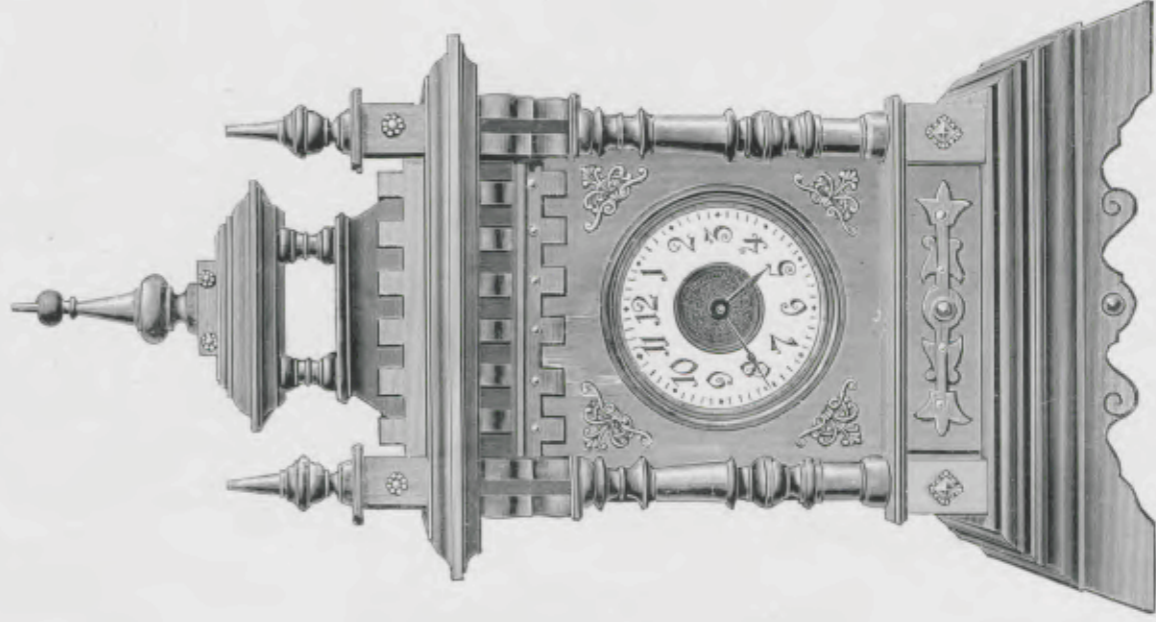

Athalie

Hauteur 48 cm.
 N° 6272. 30 heures réveil.
 " 6273 ½. " et sonnerie.
 " 6274. " musique 1 air.
 " 6274 ½. " 2 airs.

Echappement circulaire

Lucienne

Vieux chêne, appliques couleur or, cadran ivoire.