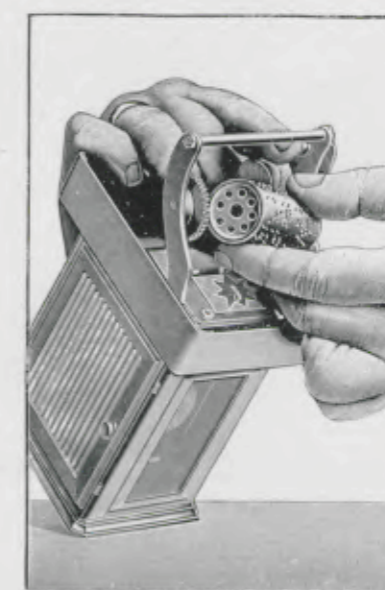

Boîte en cuivre nickelé.

Rouleaux
interchangeables

Hauteur 19 cm.

Vue du fond.

En tournant la clef
le support du rouleau devient libre.

Le support est soulevé.

En pressant sur le bouton à droite
le rouleau se déclenche.