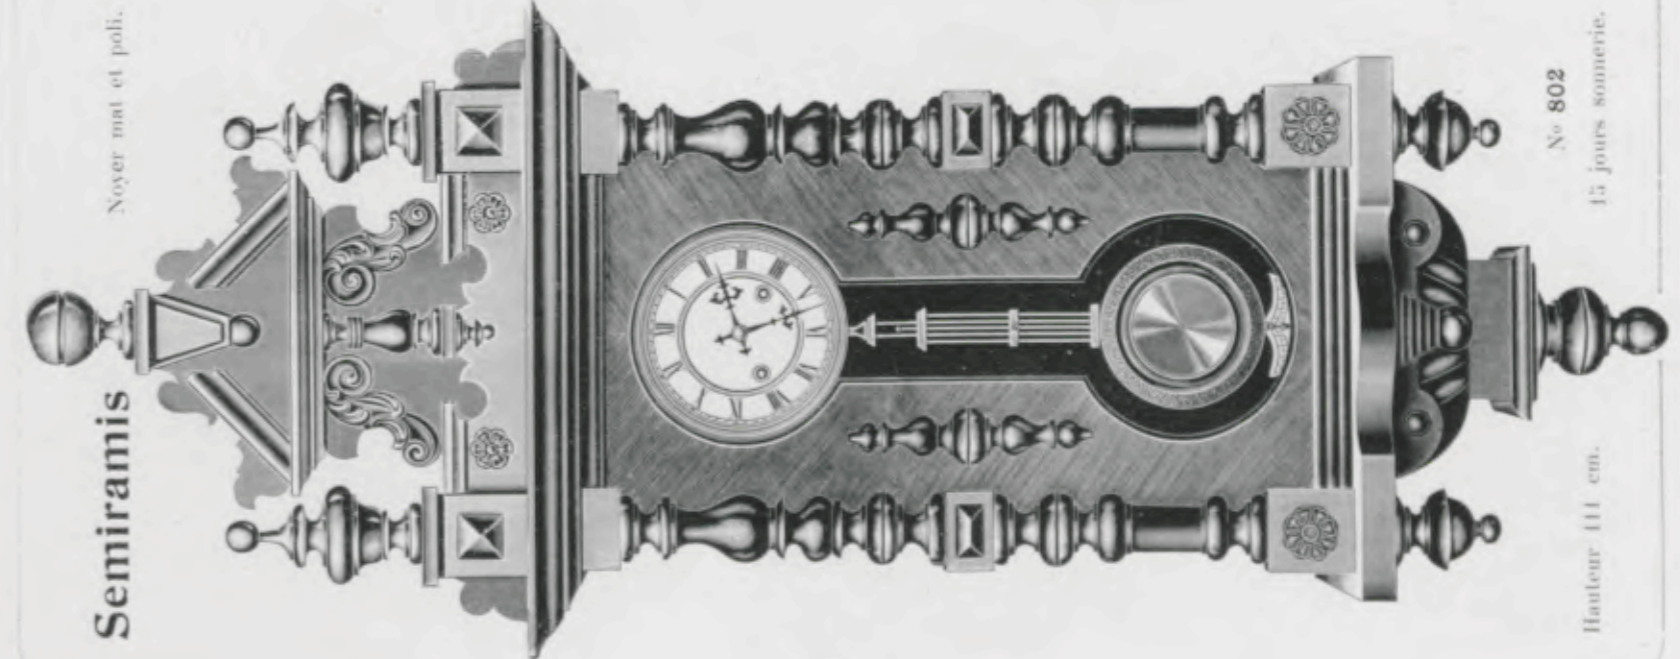

Semiramis

Noyer mat et poli.

Hauteur 111 cm.

N° 802
15 jours sonnerie.