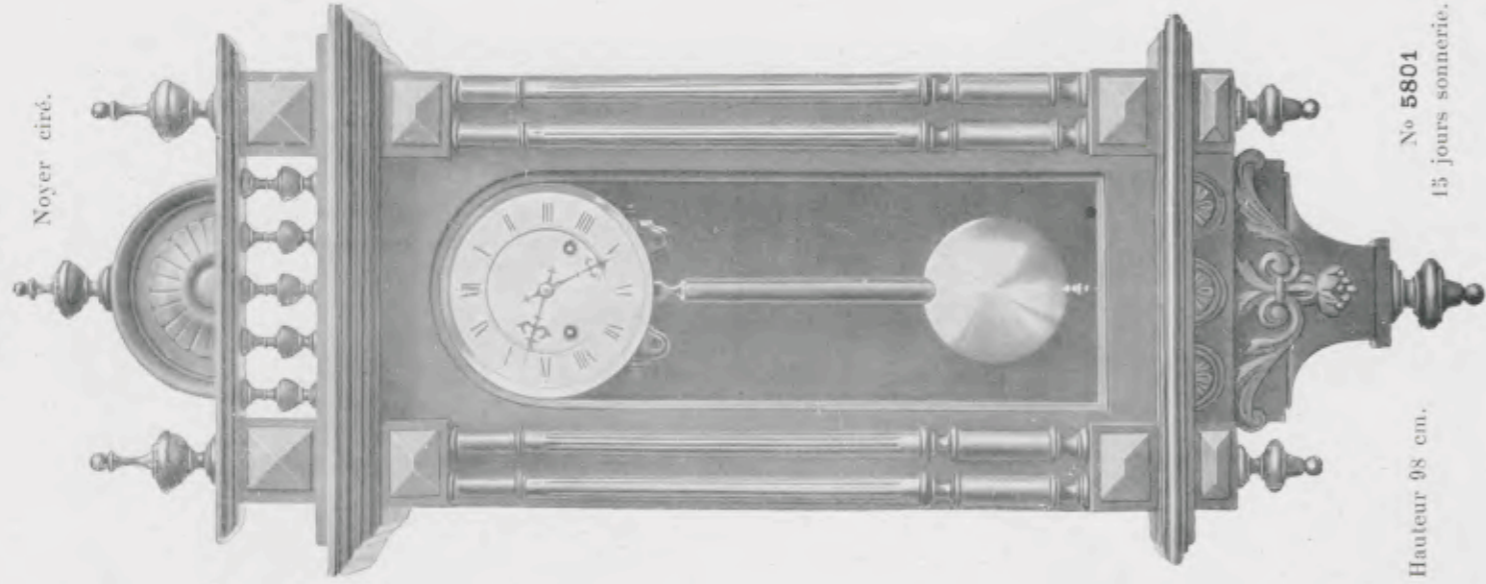

Echappement à balancier

Blois

Noyer ciré.

N° 5801
15 jours sonnerie.

Hauteur 98 cm.

Béarnais

Noyer ciré.