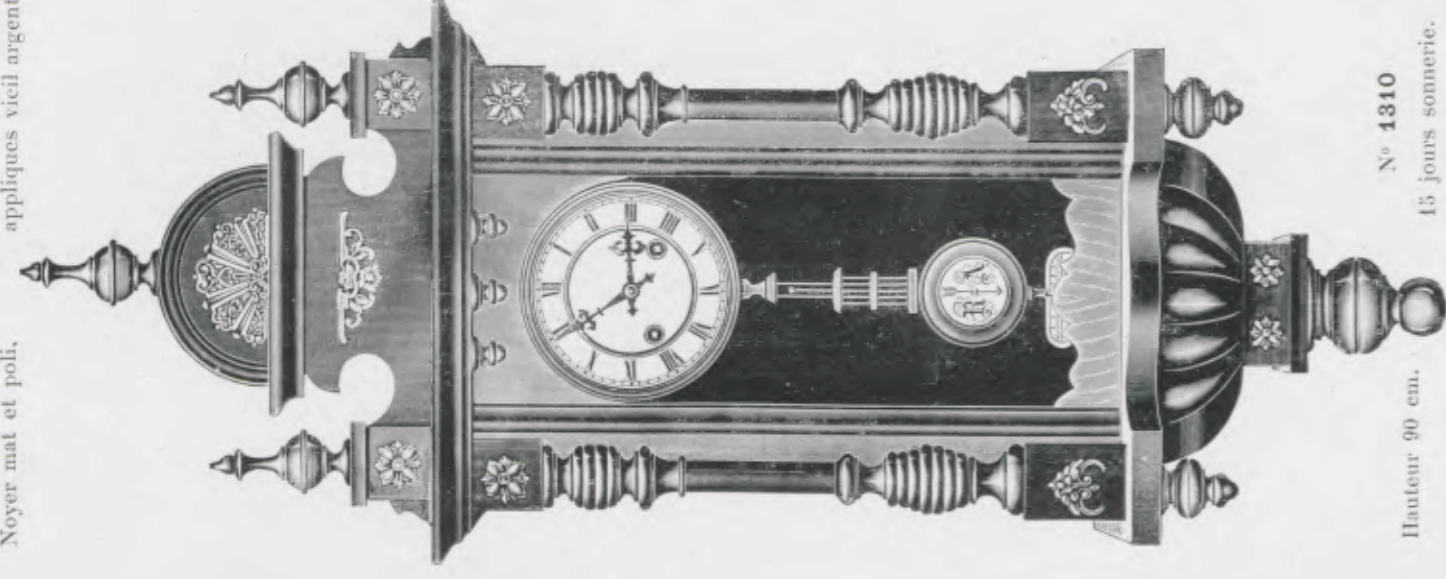

Siemens

Noyer mat et poli, appliques vieil argent.

N° 1310
Hauteur 90 cm.
15 jours sonnerie.

Echappement à balancier