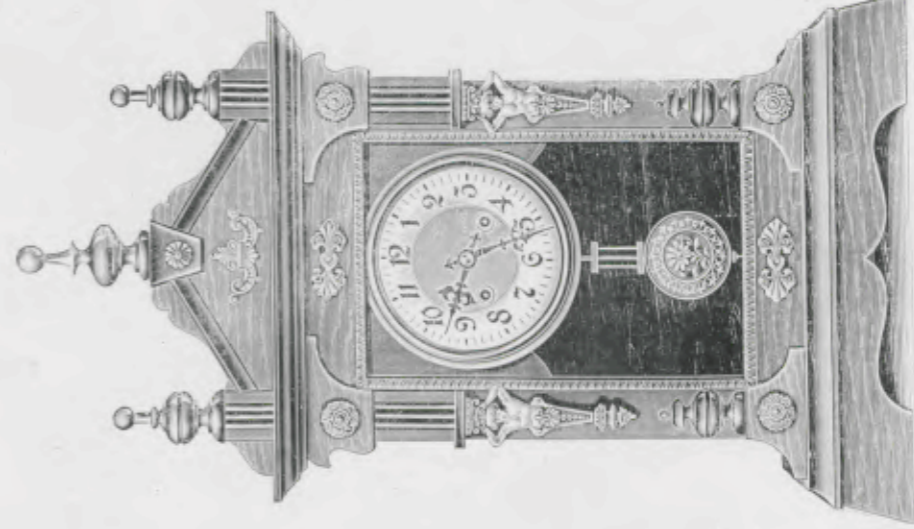

Malakoff

Hauteur 58 cm.

- N° 2415. 30 heures simple.
- » 2415 A. 30 » réveil.
- » 2415 S. 30 » sonnerie.
- » 3415. 15 jours »