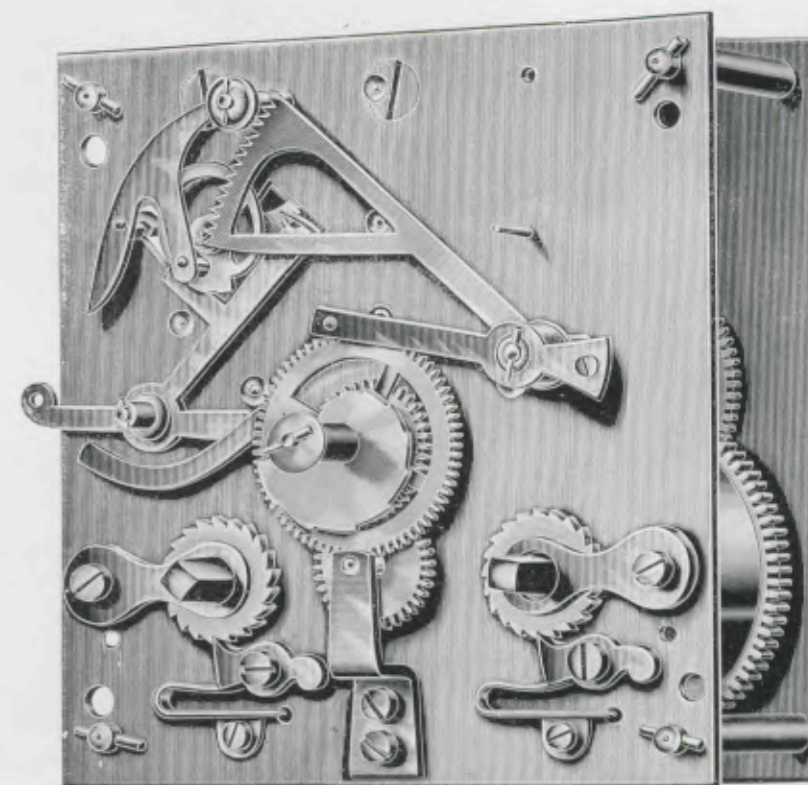

15 jours sonnerie massif à chaperon.

Mouvement TH

15 jours sonnerie massif à rateau.