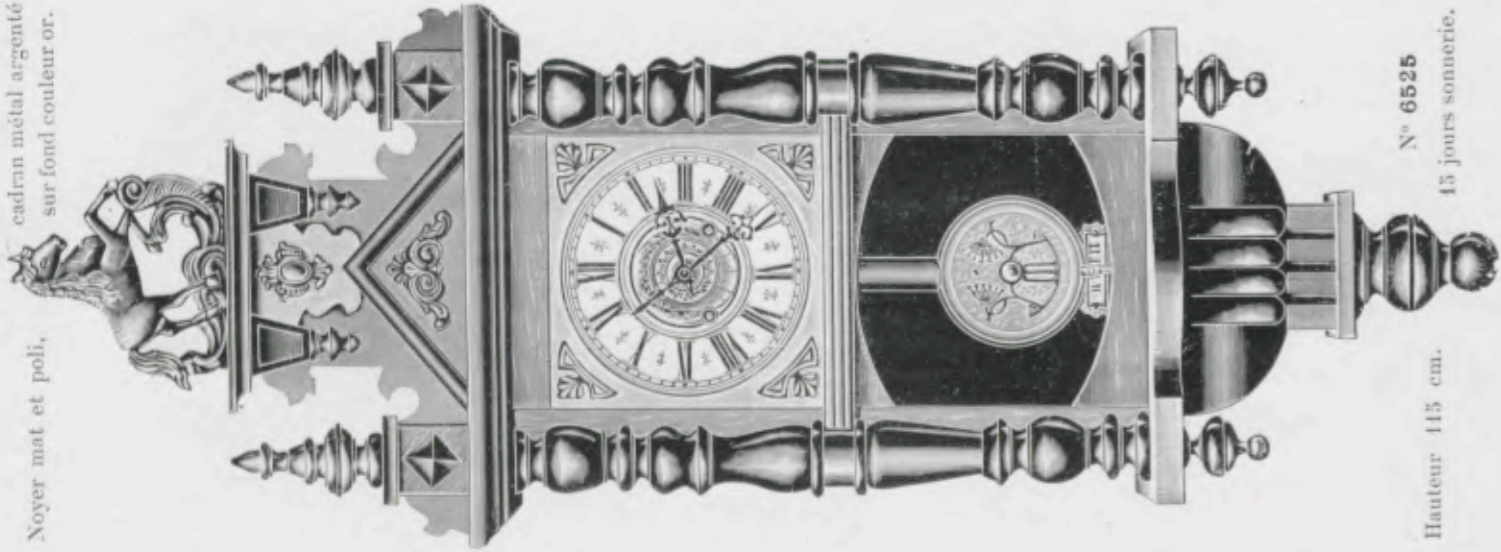

Justice

Noyer mat et poli,
cadran métal argenté
sur fond couleur or.

Hauteur 145 cm.
N° 6525
15 jours sonnerie.