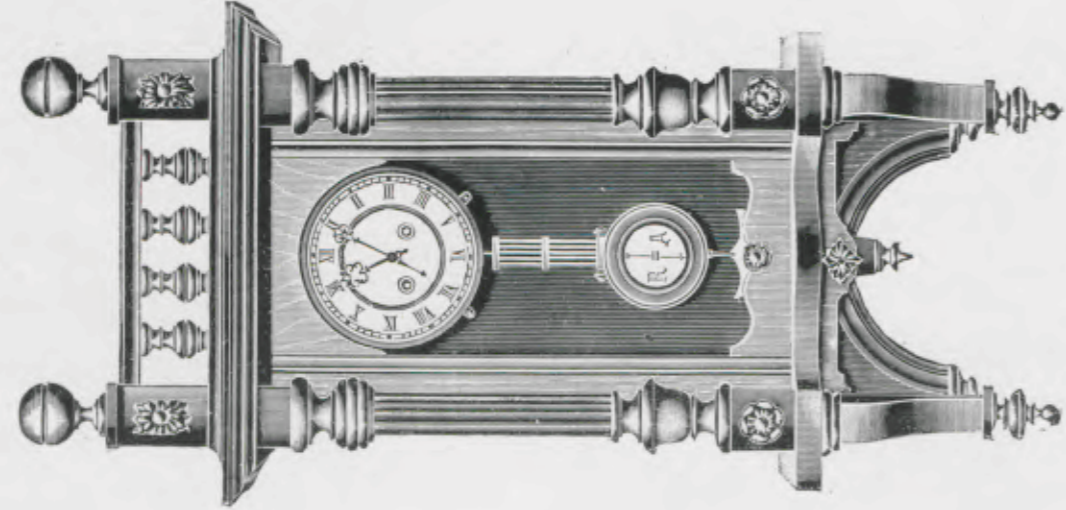

Paris

Noyer ciré.

Hauteur 93 cm.

N° 1352. 45 jours sonnerie.