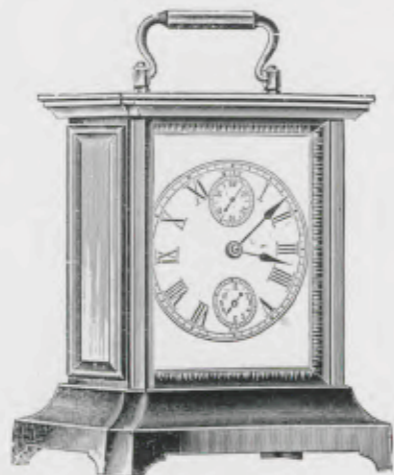

Joker j

cuivre nickelé, cadran blanc,
glace à biseau.

Hauteur 18 1/2 cm.