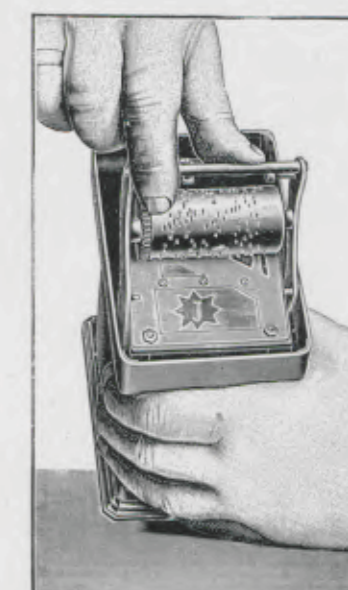

Boîte en cuivre nickelé.

Rouleaux
interchangeables

Hauteur 19 cm.

Vue du fond.

En tournant la clef
le support du rouleau devient libre.

Le support est soulevé.

En pressant sur le bouton à droite
le rouleau se déclenche.