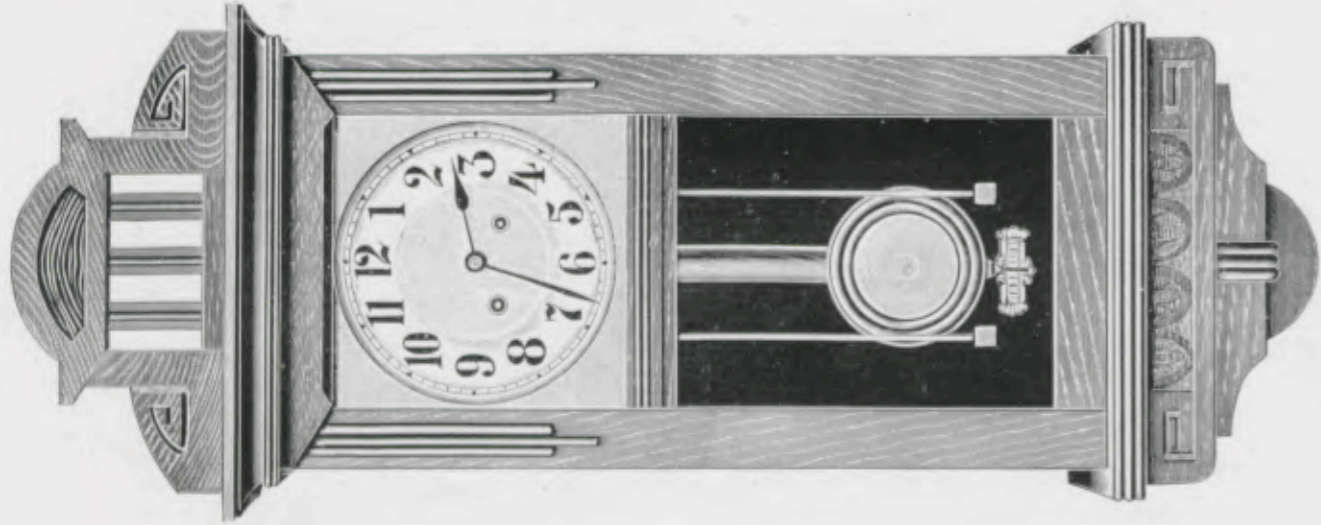

Noyer mat, cadran fantaisie.

Hauteur 65 cm.
N° 7080. 15 jours sonnerie.

Yacht

Noyer mat, cadran métal argenté.

Hauteur 68 cm.
N° 6038. 15 jours sonnerie.

Echappement à balancier

Burano

Noyer mat, cadran argent, glace à biseau.