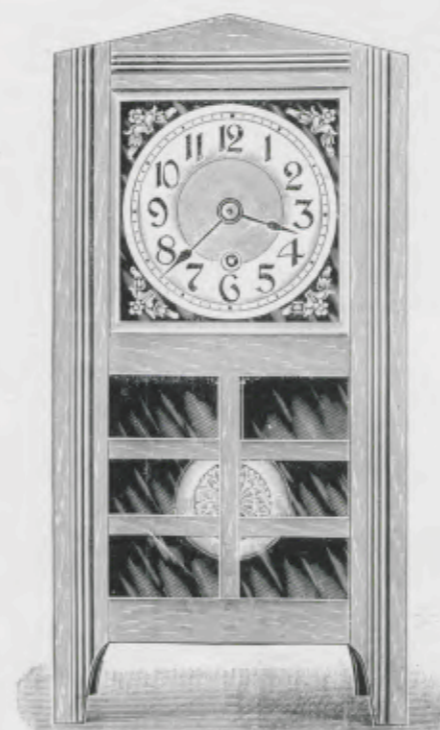

Alma

Hauteur 35 cm.

1. N° 2689. 30 heures simple.
   » 2689 A. 30 » réveil.