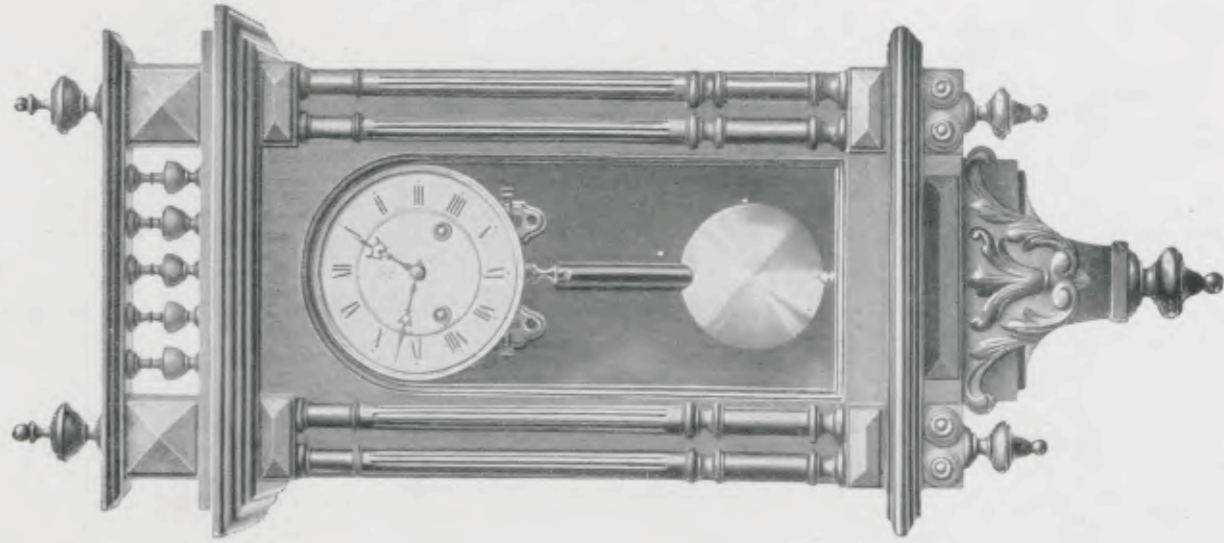

Hauteur 100 cm.

N° 236. 45 jours sonnerie.

Grégoire

Noyer ciré.

Hauteur 82 cm.

N° 5799. 45 jours sonnerie.

Bourgogne

Noyer ciré.