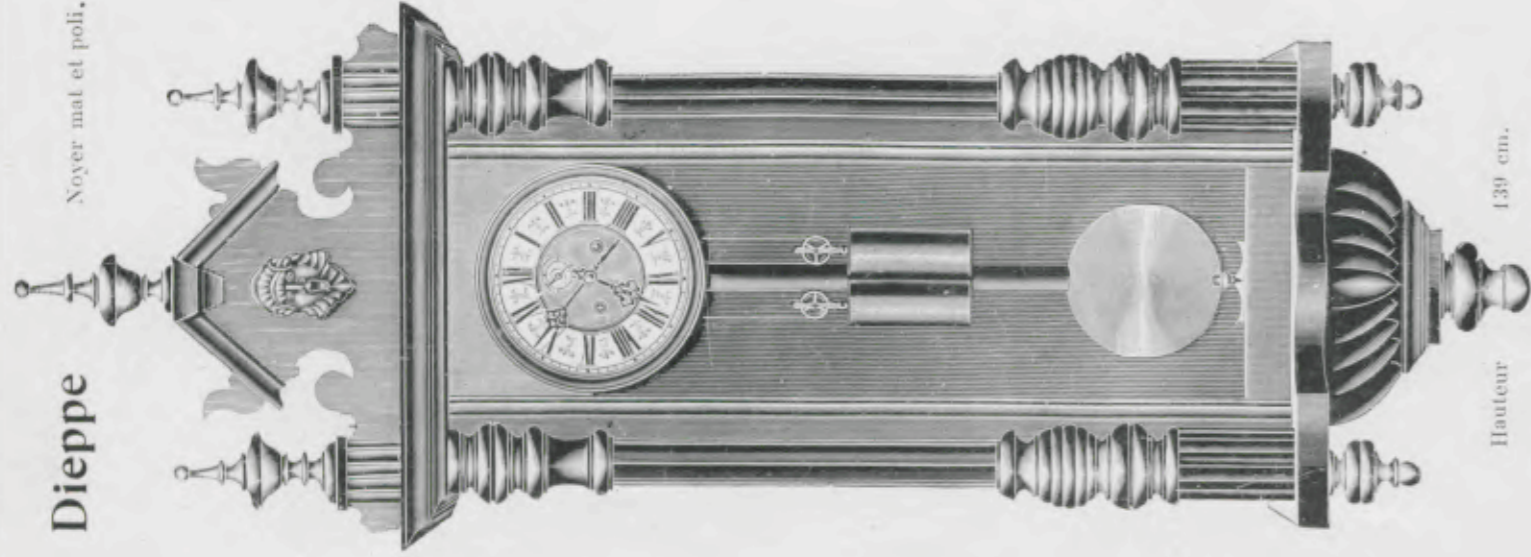

Noyer mat et poli,
cadran
ivoire.

Hauteur 97 cm.
N° 5835. 15 jours sonnerie.

Echappement à balancier

Echappement à balancier

Dieppe

Noyer mat et poli.

Hauteur 139 cm.

N° 430. 8 jours simple.
" 430 S. 8 " sonnerie.