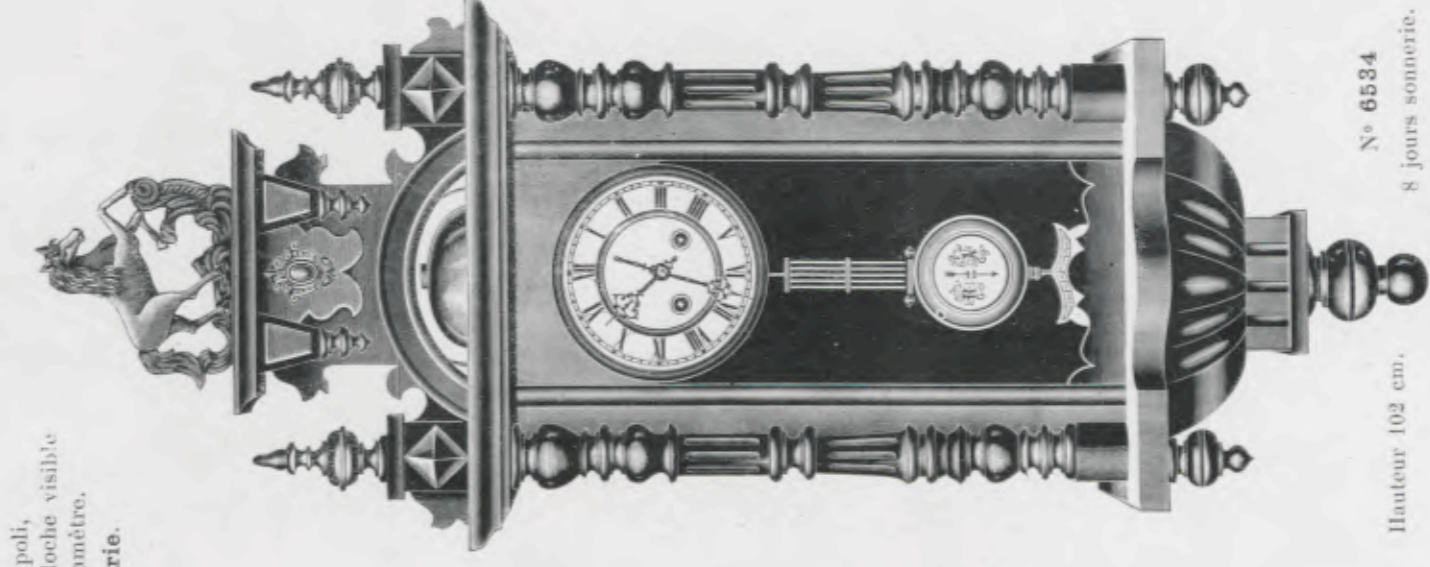

Airain

N° 6534
Hauteur 102 cm.
8 jours sonnerie.

Echappement à balancier