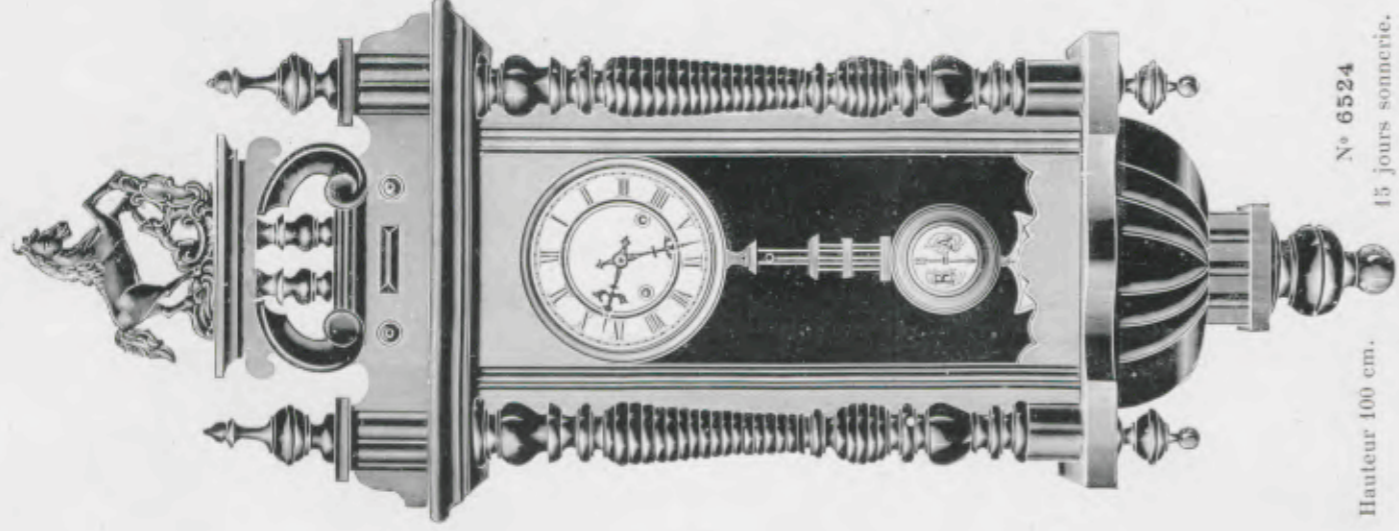

Hauteur 98 cm.

N° 6517. 15 jours sonnérie.

Pologne

Noyer mat et poli.

N° 6522
Hauteur 102 cm.
15 jours sonnerie.

Westphalie

Noyer mat et poli.

N° 6524
Hauteur 100 cm.
15 jours sonnerie.