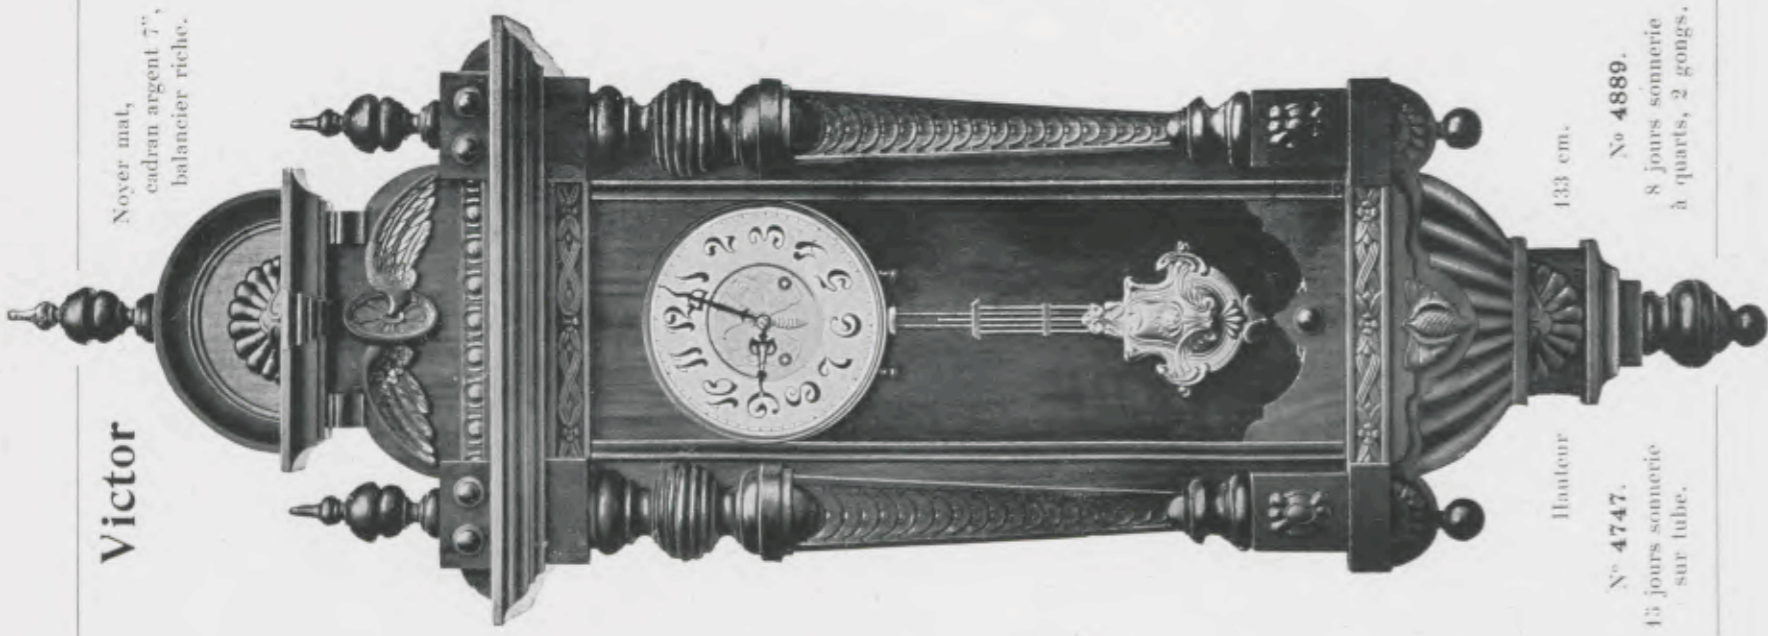

Echappement à balancier

Noyer mat,
cadran argent 7",
balancier riche.

Victor

133 cm.

N° 4889.
8 jours sonnerie
à quarts, 2 gongs.

Hauteur

N° 4747.
15 jours sonnerie
sur tube.

Noyer ciré, cadran métal,
verre du bas taillé et gravé or.