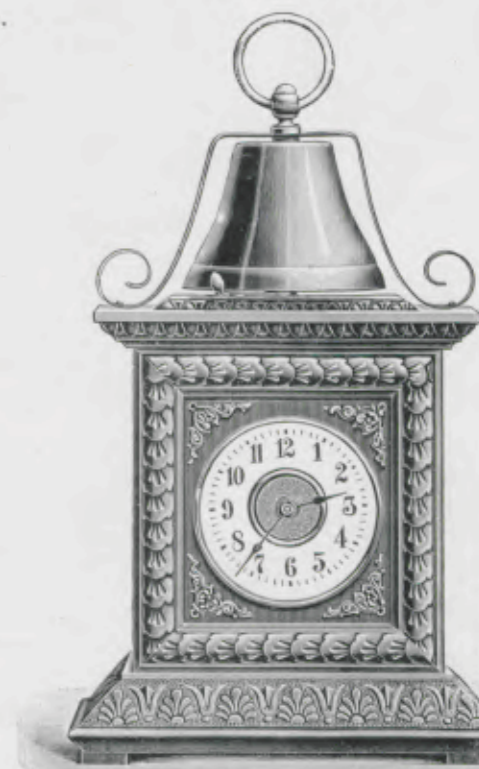

Verona

Hauteur 27 cm.

N° 5683. 30 heures réveil.

Echappement circulaire

Capitol

Vieux chêne, cadran blanc.

Hauteur 33 cm.

- N° 4803. 30 heures réveil.
- " 4991. 30 " " " musique, 1 air.
- " 4991 1/2. 30 " " " " 2 airs.