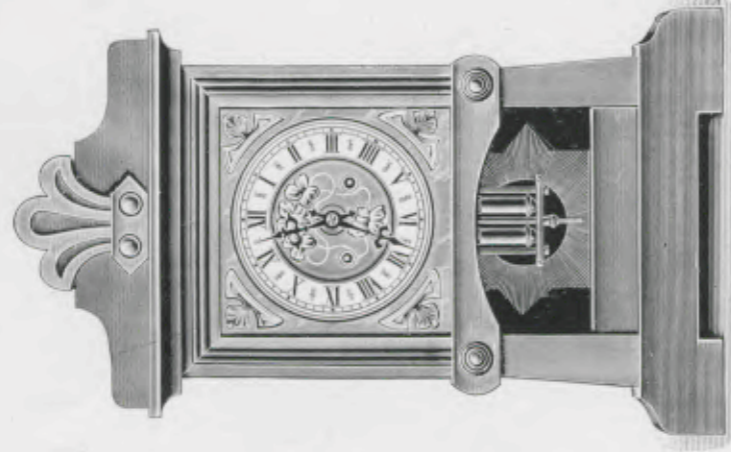

Cintra

Acajou poli, cadran ivoire sur fond métal repoussé, couleur or.

Hauteur 48 cm.

N° 2433 A. 30 heures réveil.
» 2433 S. 30 » sonnerie.