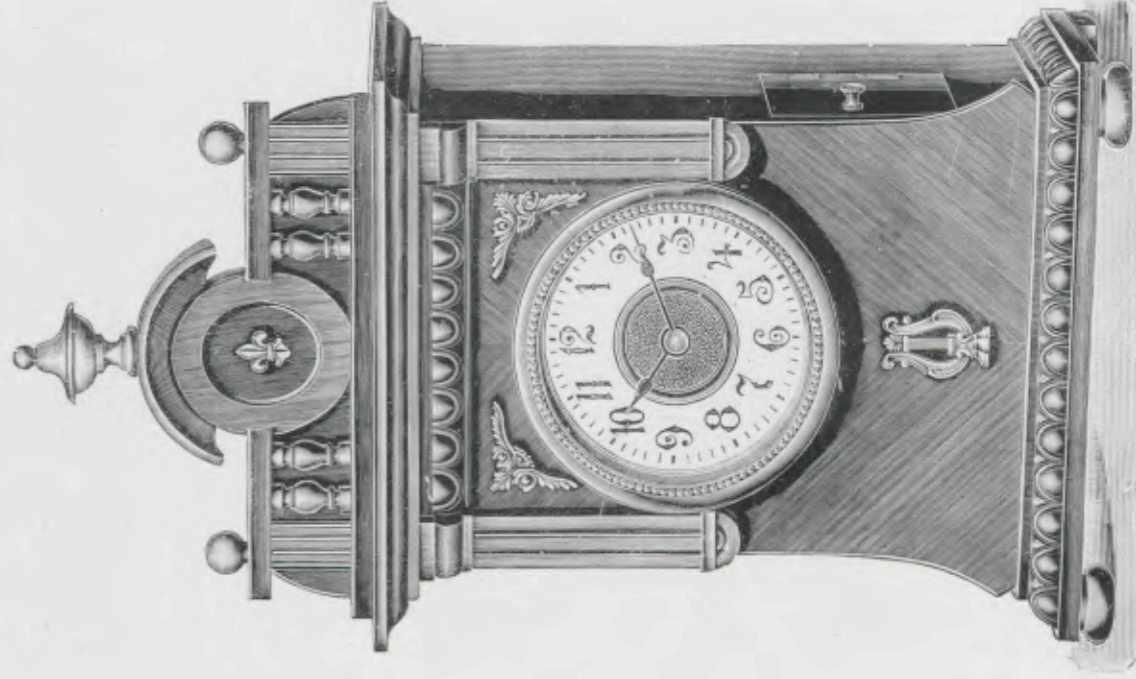

Hauteur 44 cm.
N° 5622. 30 heures réveil ou sonnerie.

Echappement circulaire