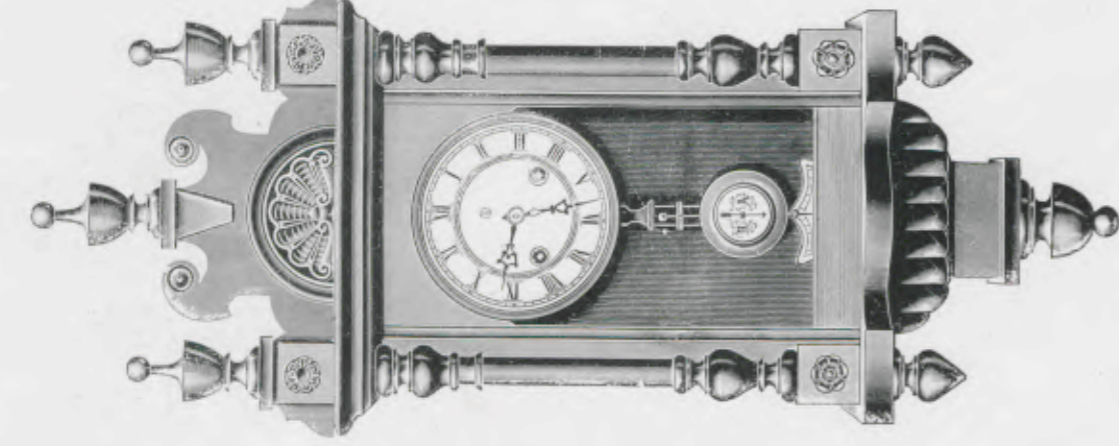

Valais

Noyer mat et poli.

Hauteur 76 cm.

N° 1104. 30 heures sonnerie.
» 1201. 45 jours »