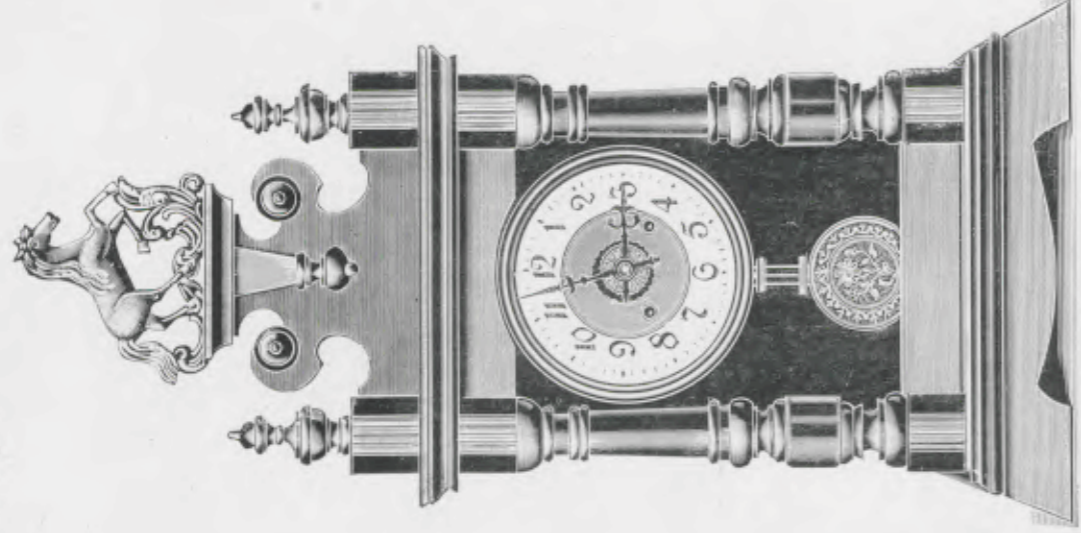

Vervins

Hauteur 55 cm.

- N° 2494. 30 heures simple.
- » 2494 A. 30 » réveil.
- » 2494 S. 30 » sonnerie.

Echappement à balancier

Hauteur 57 cm.

- N° 2495. 30 heures simple.
- » 2495 A. 30 » réveil.
- » 2495 S. 30 » sonnerie.