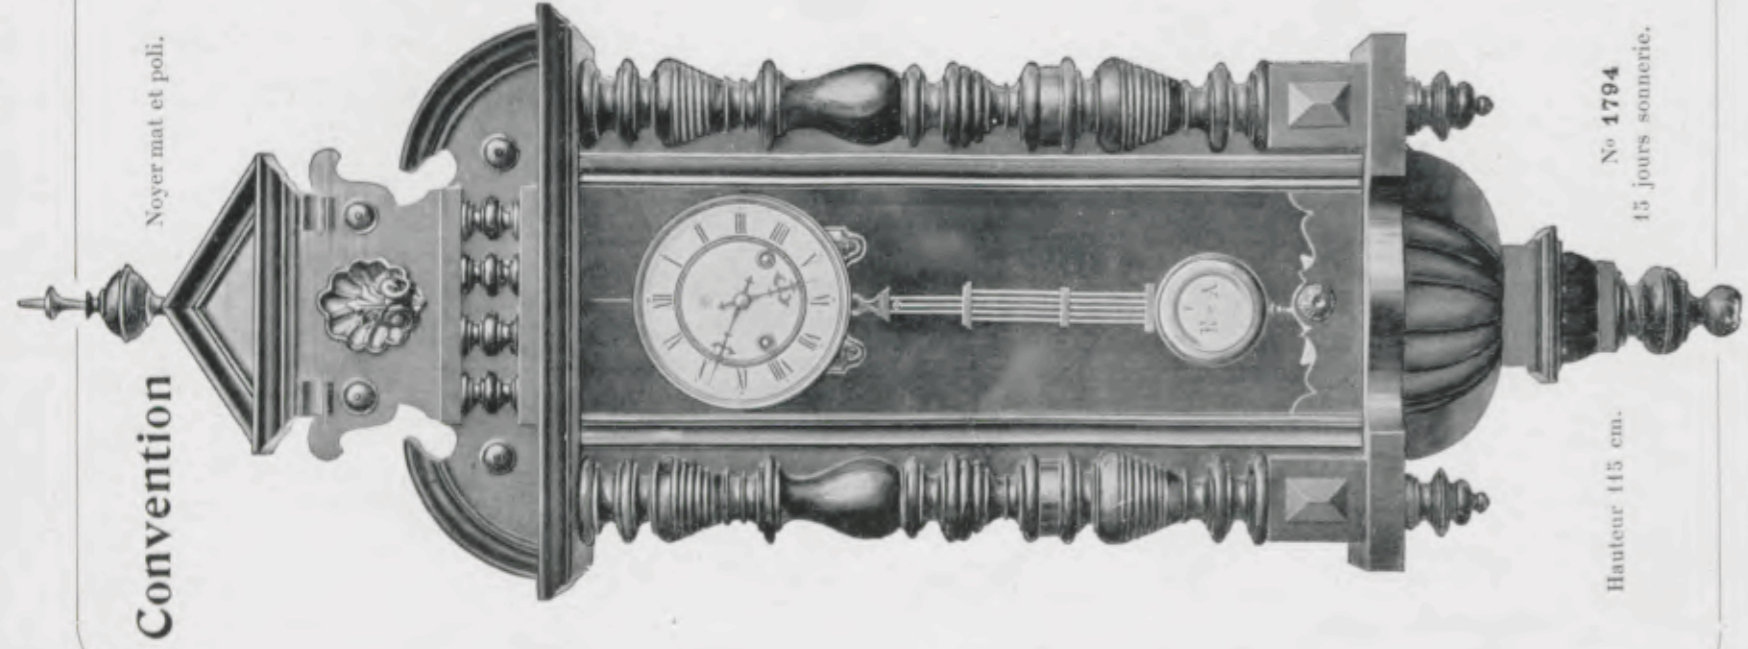

N° 6015
15 jours sonnerie.

Hauteur 114 cm.

N° 6011
15 jours sonnerie.

Hauteur 130 cm.

N° 6010
15 jours sonnerie.

Amiens

Reims

Noyer mat et poli.
Sonnant sur grande cloche visible
de 13 cm. de diamètre.
—
Forte sonnerie.