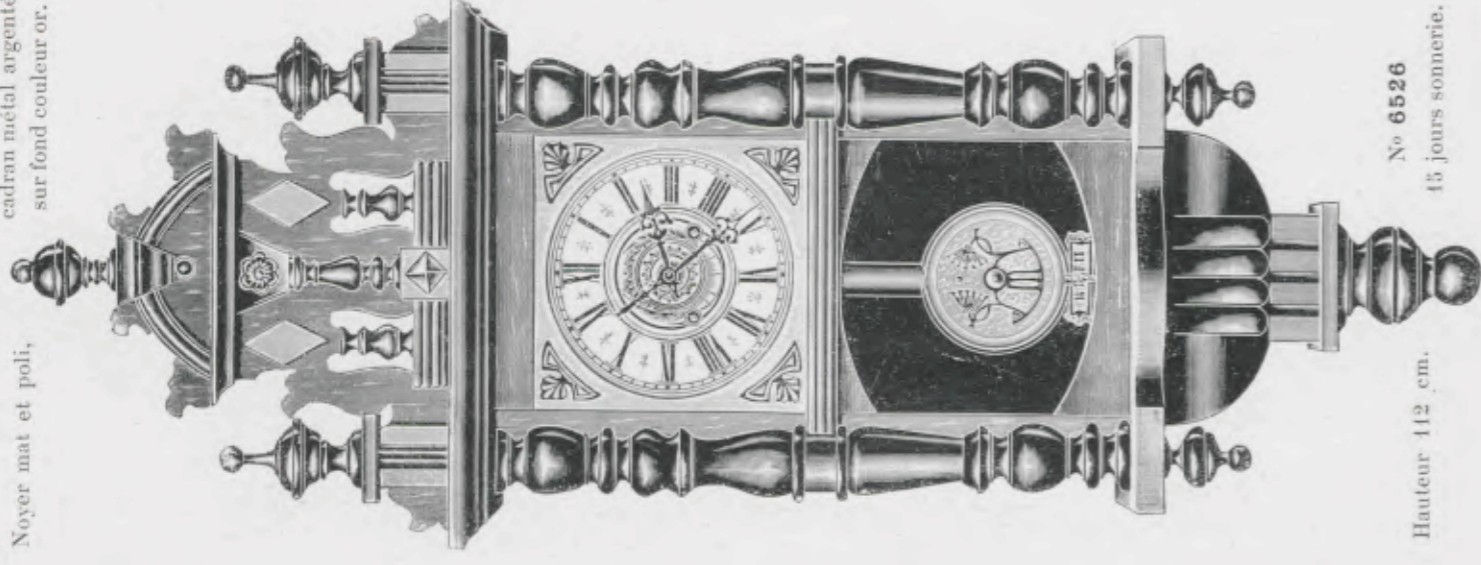

Justice

Noyer mat et poli,
cadran métal argenté
sur fond couleur or.

Hauteur 145 cm.
N° 6525
15 jours sonnerie.

Despote

Noyer mat et poli.

Hauteur 100 cm.
N° 6529
15 jours sonnerie.

Protée

Noyer mat et poli,
cadran métal argenté
sur fond couleur or.