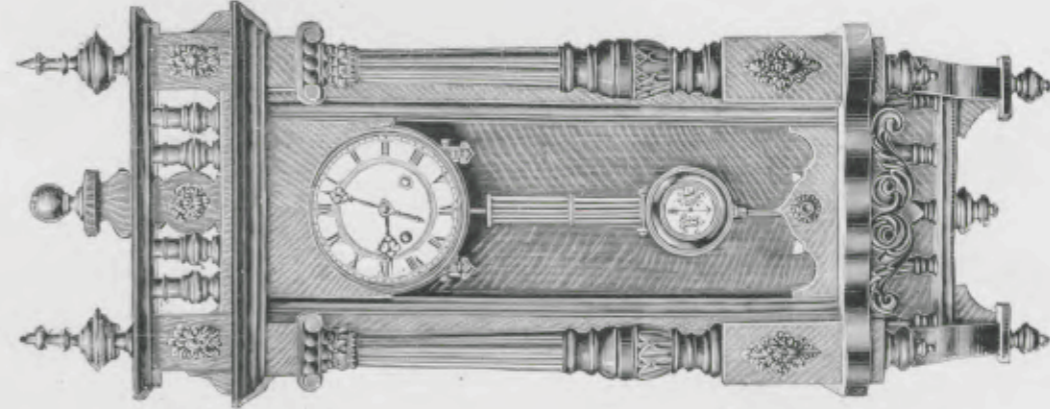

N° 1762. 45 jours sonnerie.

Echappement à balancier

Montgomery

Noyer ciré.

Hauteur 90 cm.

N° 1763. 45 jours sonnerie.

Rennes

Noyer ciré.