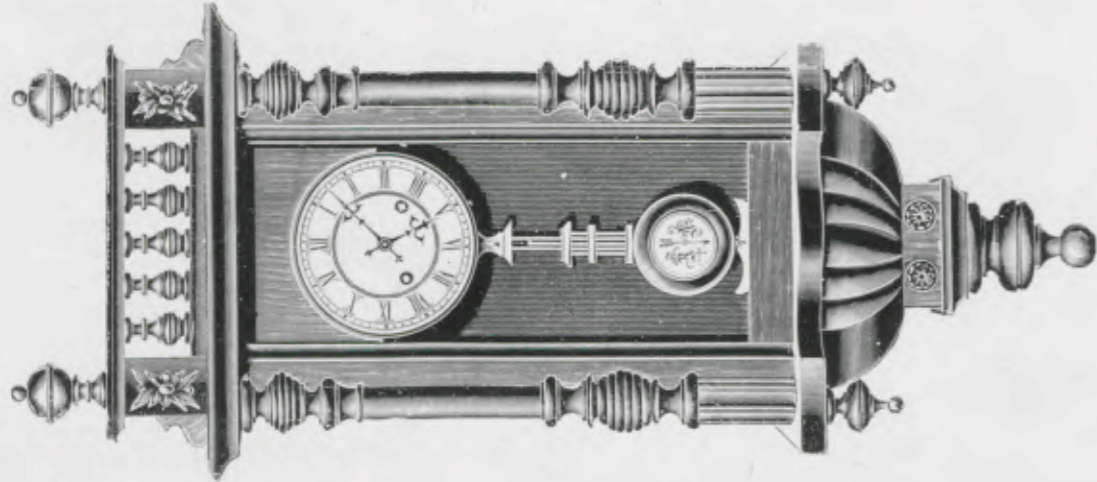

Léon

Noyer ciré.

Hauteur 93 cm.

N° 1328. 45 jours sonnerie.