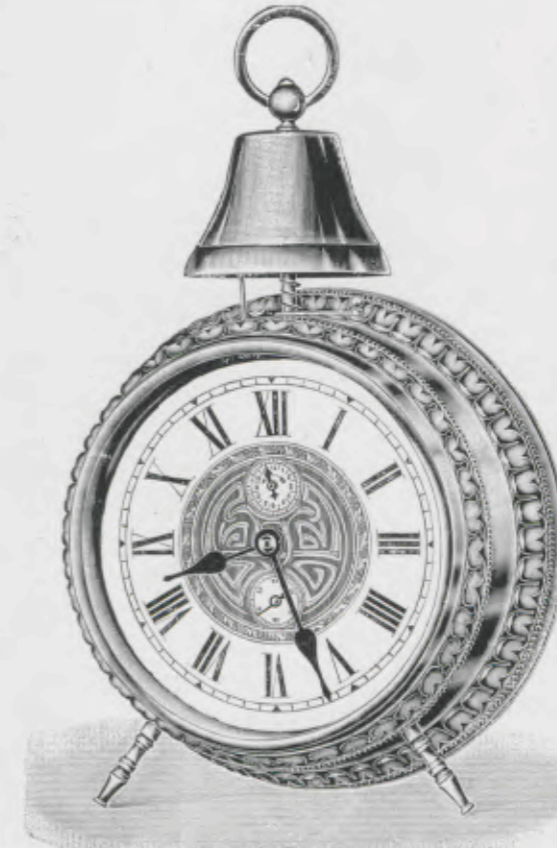

Echappement circulaire

Antos

Boîte emboutie, nickelée et dorée, cadran ivoire, centre doré.

Hauteur 28 cm.

N° 1835. 30 heures réveil.