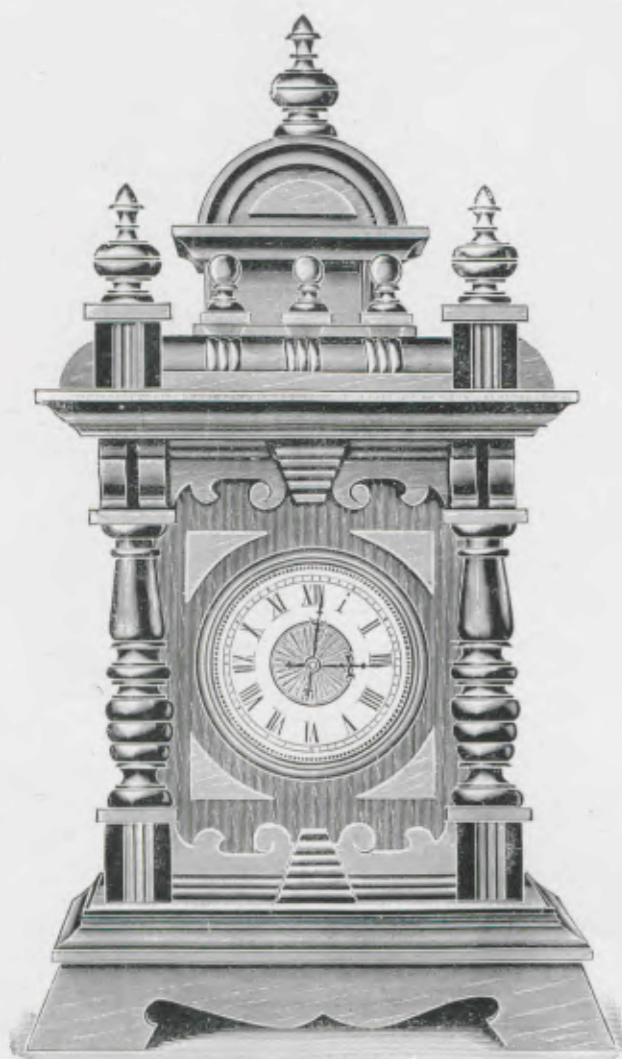

Risban

Noyer ciré. Cadran ivoire.

Hauteur 42 cm.

1. N° 2496. 30 heures réveil.
   » 2496 M. 30 » » musique 1 air.
   » 2496 M ¼. 30 » » » 2 airs.