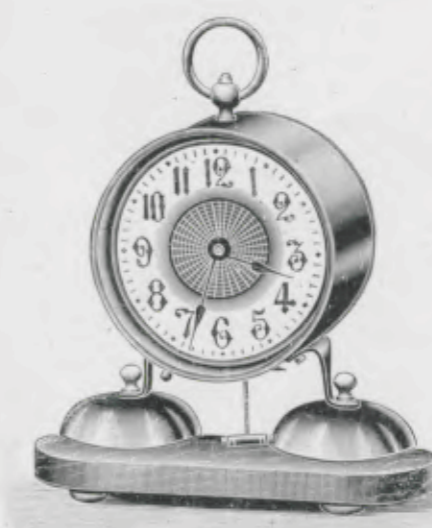

Gallay

Cuivre doré soie noyer, cadran ivoire.

Hauteur 20 cm.
N° 2503 1/2. 30 heures réveil.