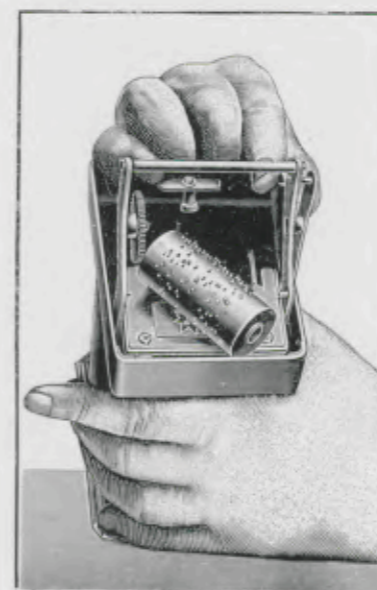

Boîte en cuivre nickelé.

Rouleaux
interchangeables

Hauteur 19 cm.

Vue du fond.

En tournant la clef
le support du rouleau devient libre.

Le support est soulevé.

En pressant sur le bouton à droite
le rouleau se déclenche.