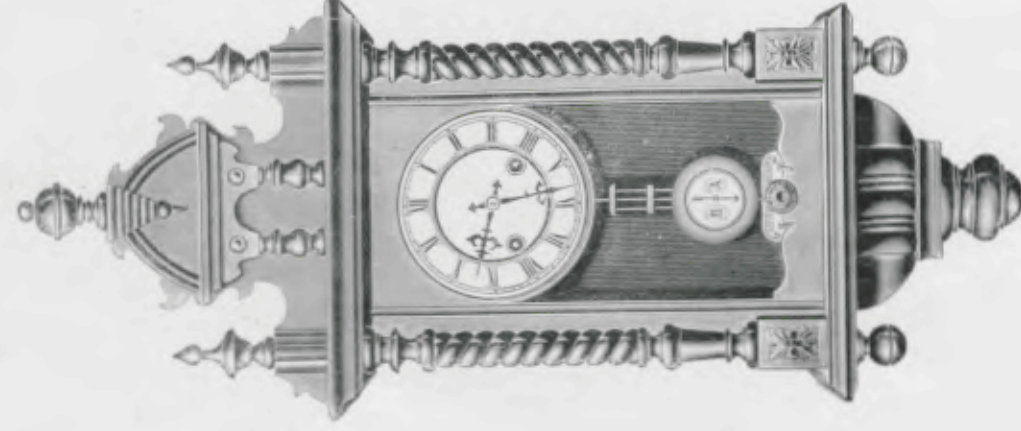

Mauritius

Noyer poli

Hauteur 75 cm.

N° 1269. 30 heures sonnerie.
" 1369. 15 jours "