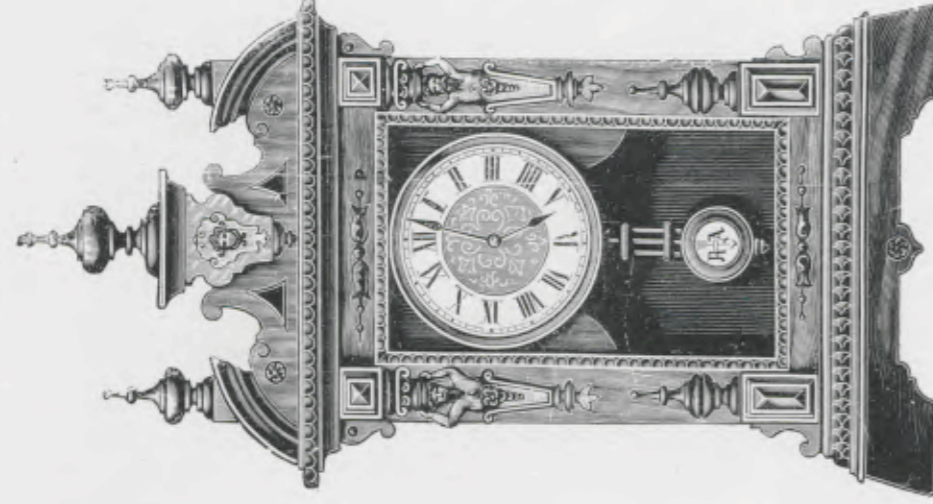

Hauteur 57 cm.

N° 2166 A. 30 heures réveil.
» 2166 S. 30 » sonnerie.
» 2166 ½. 30 » et réveil.
» 3166. 15 jours »
» 3166 ½. 15 » et réveil.