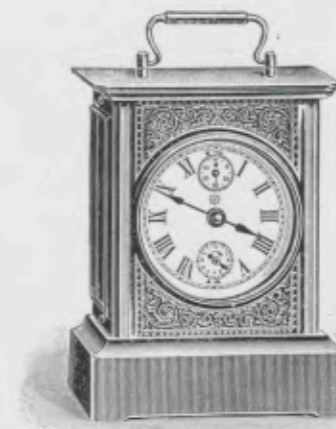

Boîte en cuivre nickelé.

Rouleaux
interchangeables

Hauteur 19 cm.

Vue du fond.

En tournant la clef
le support du rouleau devient libre.

Le support est soulevé.

En pressant sur le bouton à droite
le rouleau se déclenche.