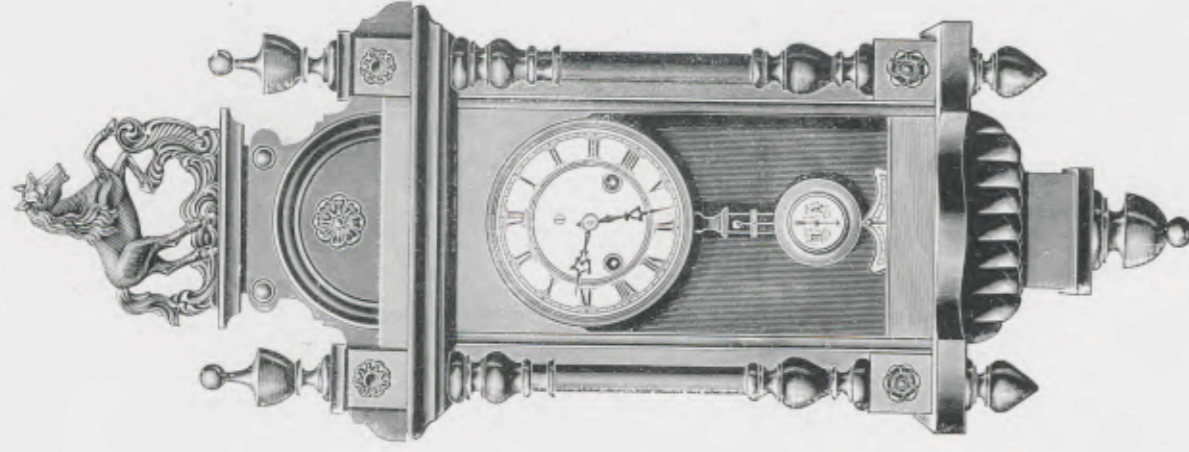

Rhétie

Noyer mat et poli.

Hauteur 80 cm.

N° 1103. 30 heures sonnerie.
» 1203. 45 jours »