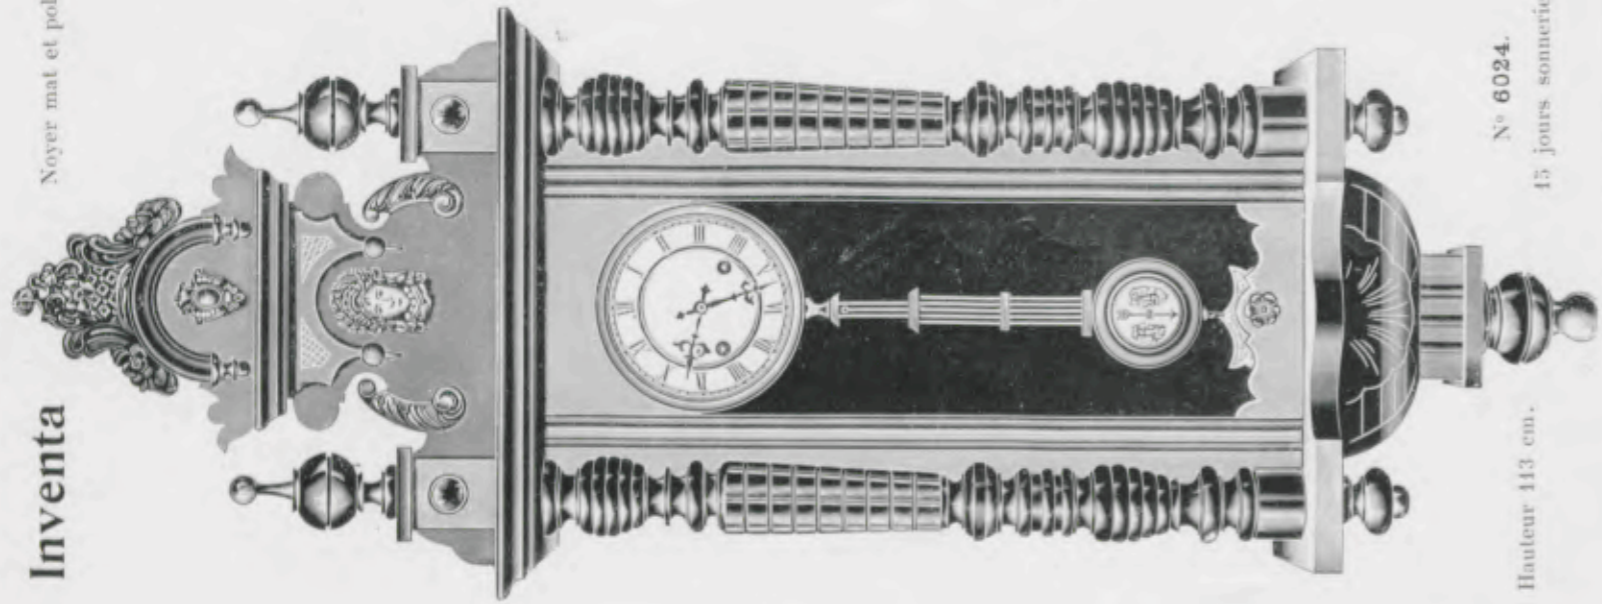

Inventa

Noyer mat et poli.

Noyer mat et poli.

Mahala

Noyer mat avec appliques vieil argent.

James

Echappement à balancier

Hauteur 113 cm.

N° 6024.

15 jours sonnerie.