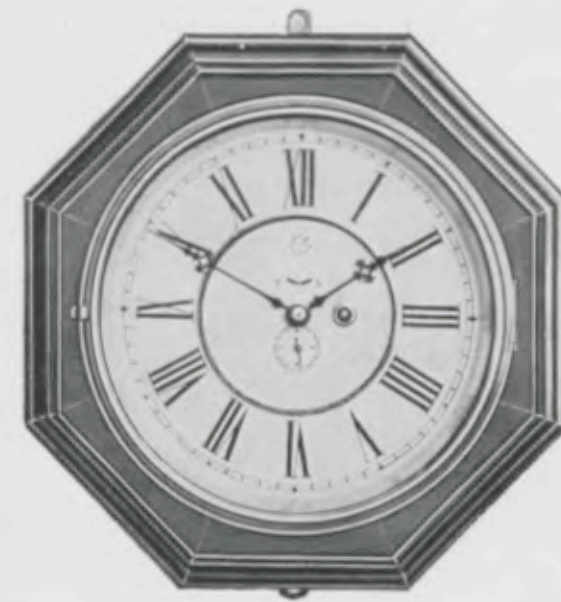

5.000 Ouvriers — Production journalière : 15.000 Horloges, Pendules, Réveils ; 2.000 Cabinets en bois

GRAND PRIX PARIS 1900

MARQUES DE FABRIQUE

DÉPOSÉES

Echappement circulaire

Marine

Cadre en noyer poli.

- N° 144. Diamètre du cadran 3", 30 heures simple.
- " 124. " " 6", 30 " "
- " 120. " " 8", 30 " "
- " 5871. " " 8", 8 jours " cadran argent.