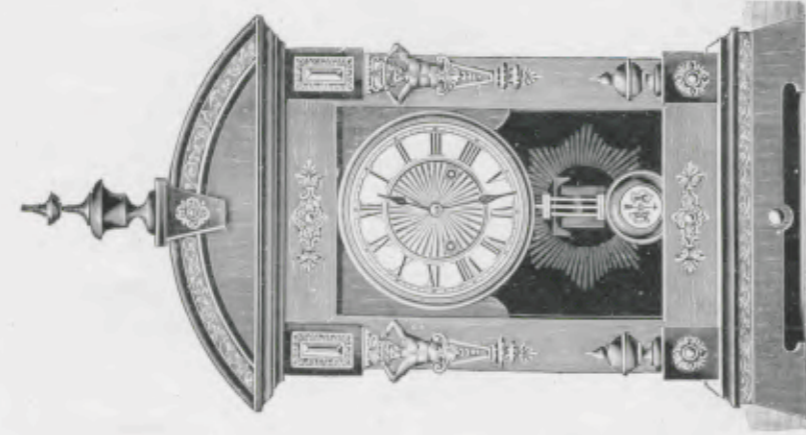

Perse

Noyer mat et poli, baguettes fantaisie, garniture cuivre doré, cadran ivoire, centre doré.

Hauteur 51 cm.

- N° 1205. 30 heures simple.
- » 1205 A. 30 » réveil.
- » 1205 S. 30 » sonnerie.