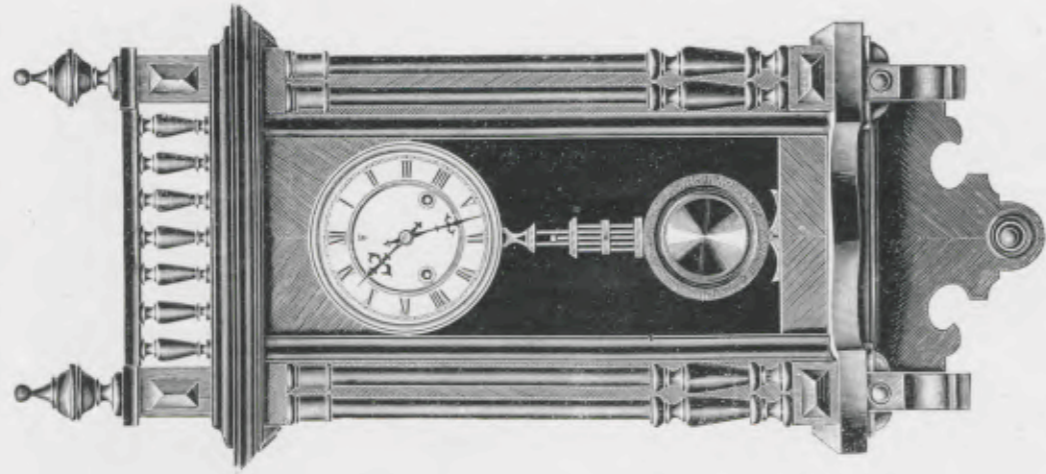

Cambrésis

Noyer ciré.

Hauteur 80 cm.

N° 1762. 45 jours sonnerie.

Echappement à balancier