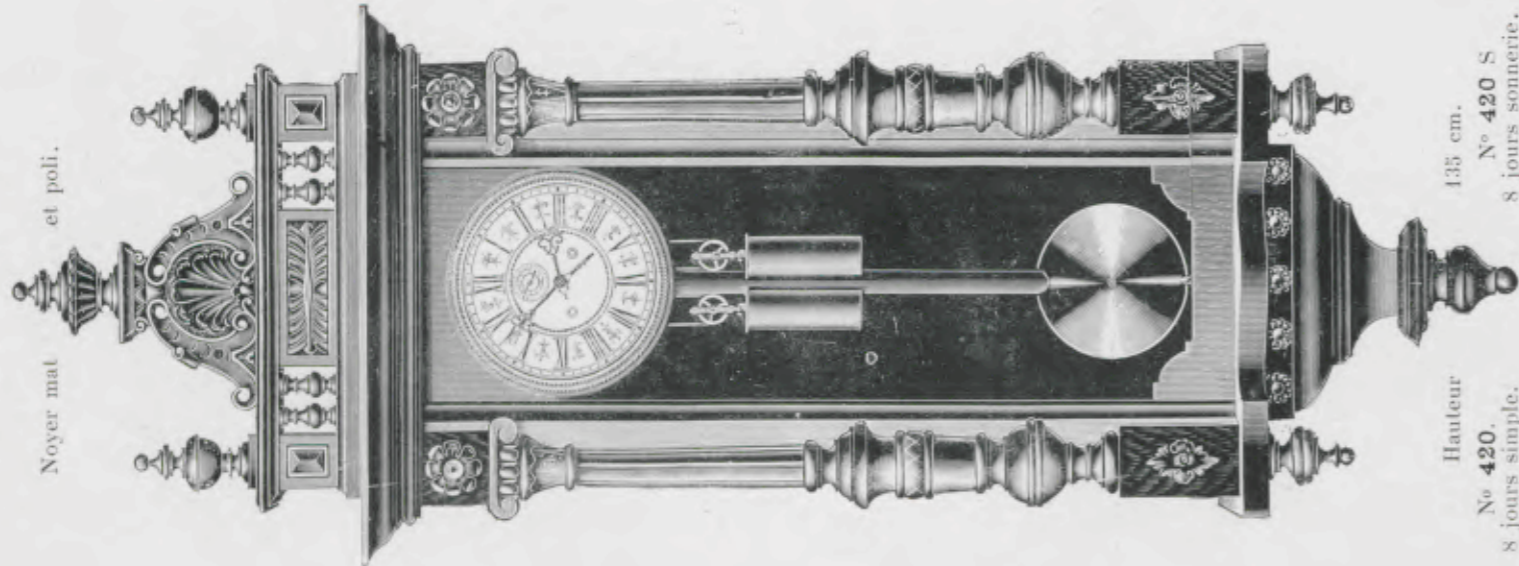

Corneille

Noyer mat
et poli.

Hauteur
N° 420.
8 jours simple.
135 cm.
N° 420 S.
8 jours sonnerie.