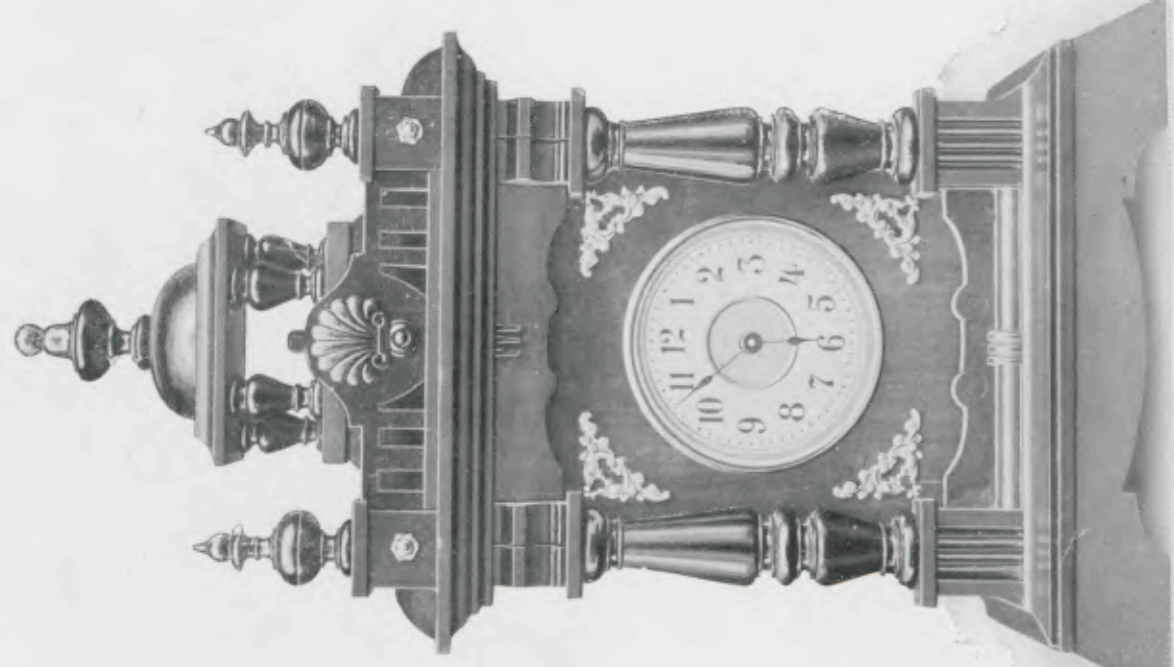

Athalie

Hauteur 48 cm.
N° 6272. 30 heures réveil.
" 6273 ½. " et sonnerie.
" 6274. " musique 1 air.
" 6274 ½. " 2 airs.

Echappement circulaire