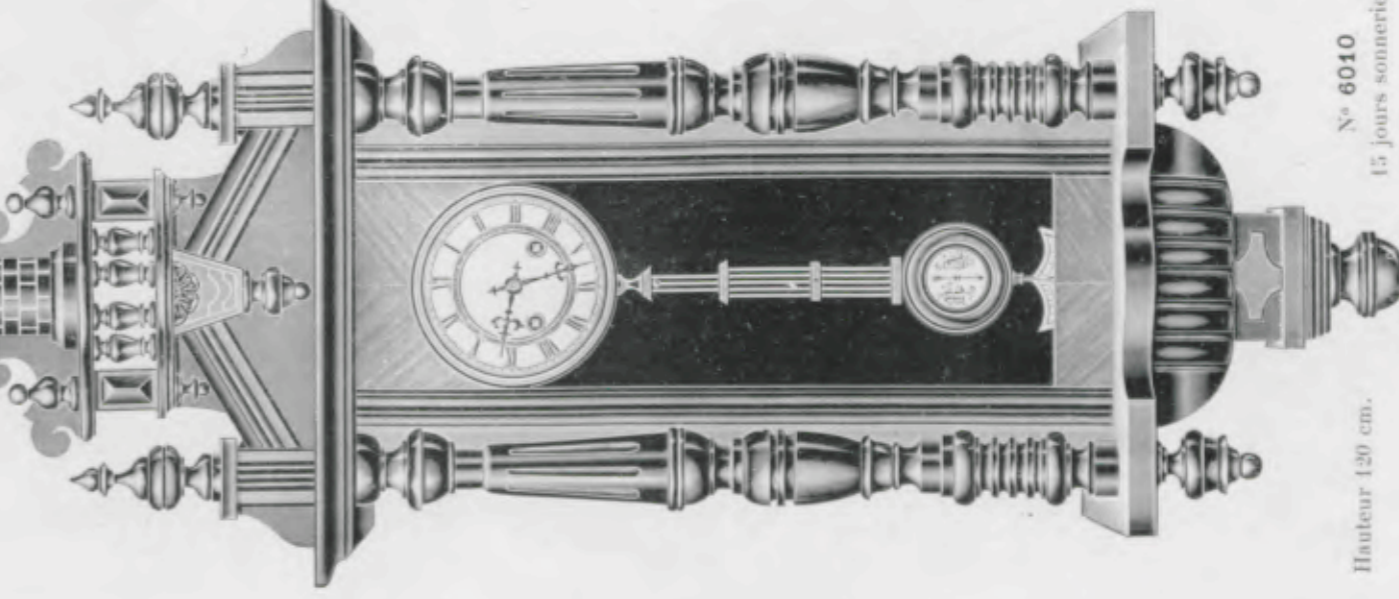

Hauteur 130 cm.

N° 6010
15 jours sonnerie.