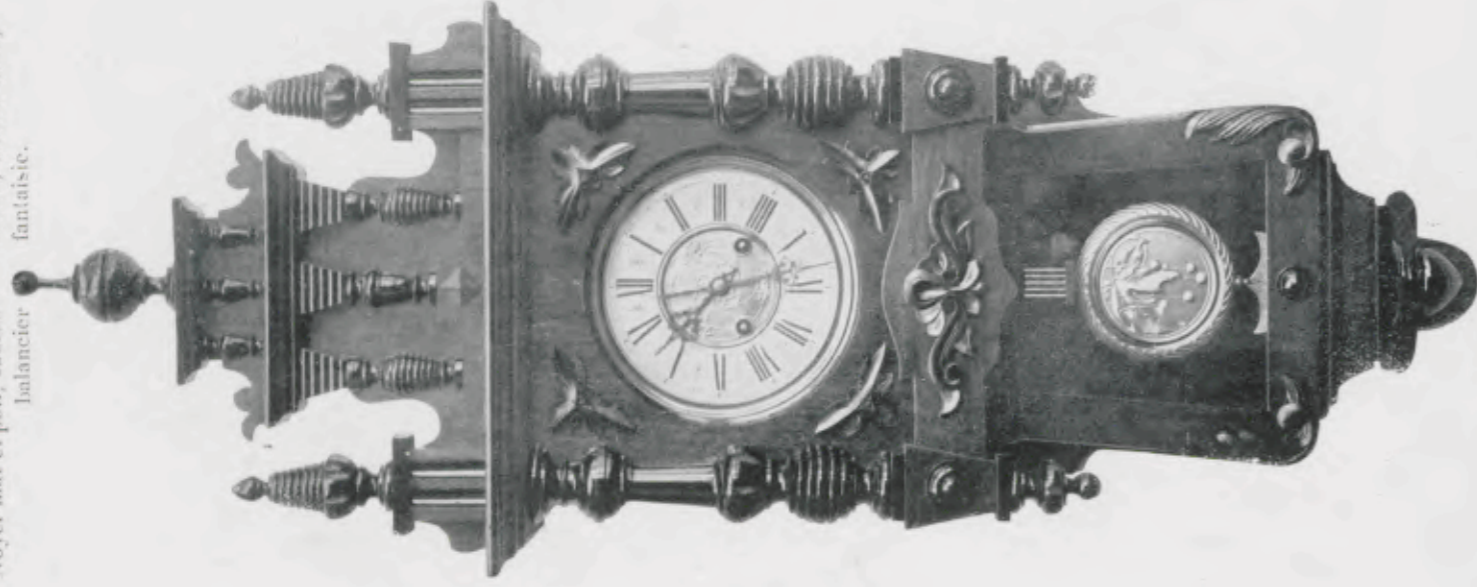

Noyer ciré.

Hauteur 100 cm.
N° 5802. 15 jours sonnerie.

Chartres

Noyer ciré.

Hauteur 100 cm.
N° 5803. 15 jours sonnerie.

Thermos

Noyer mat et poli, cadran
ivoire, centre doré,
balancier
fantaisie.

Longueur 105 cm.
N° 182. 15 jours sonnerie.