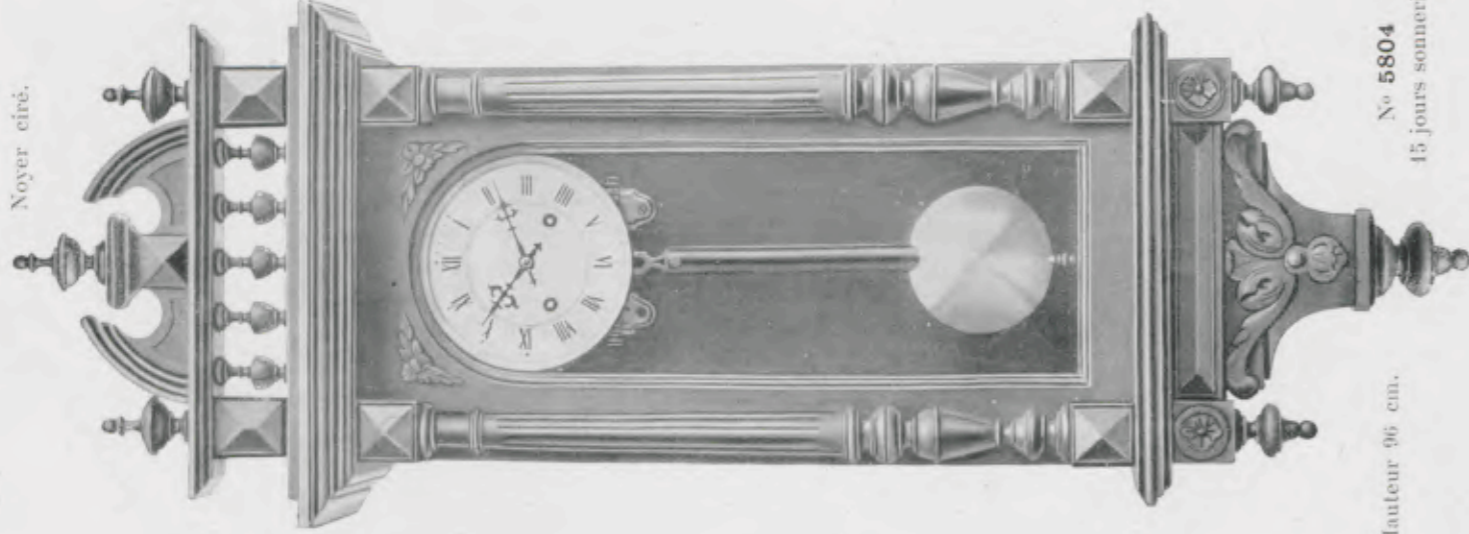

Noyer ciré.

N° 5804
15 jours sonnerie.

Hauteur 96 cm.

Médicis

Noyer ciré.

Hauteur 88 cm.
N° 5798. 15 jours sonnerie.

Echappement à balancier

Coutras