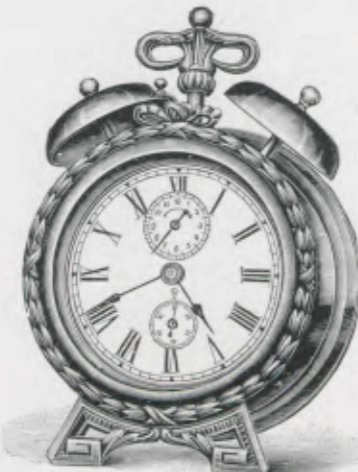

Boîte nickelée avec décor bronze artistique argenté.

Hauteur 17 cm.

N° 4114. 30 heures réveil.

Duo

Boîte nickelée avec décor bronze artistique argenté.

Hauteur 17 cm.

N° 4115. 30 heures réveil.

Trio