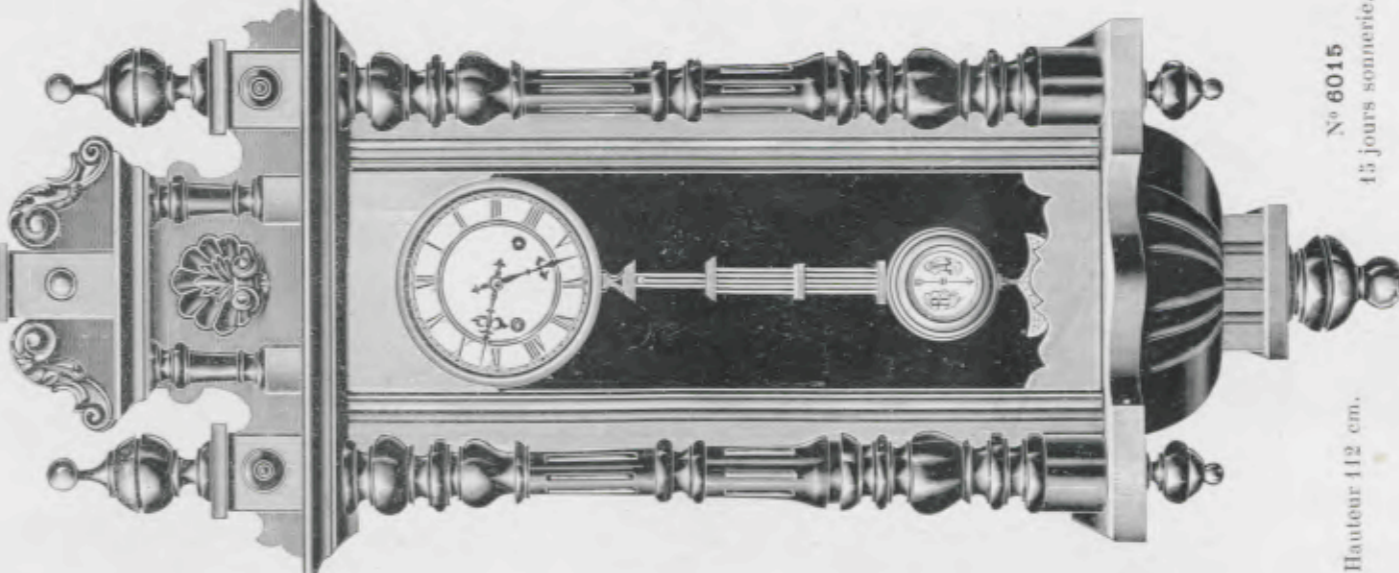

Hauteur 130 cm.

N° 6005
15 jours sonnerie.

Hauteur 111 cm.

N° 6002
15 jours sonnerie.

Hauteur 130 cm.

N° 6001
15 jours sonnerie.

Echappement à balancier

Hauteur 112 cm.