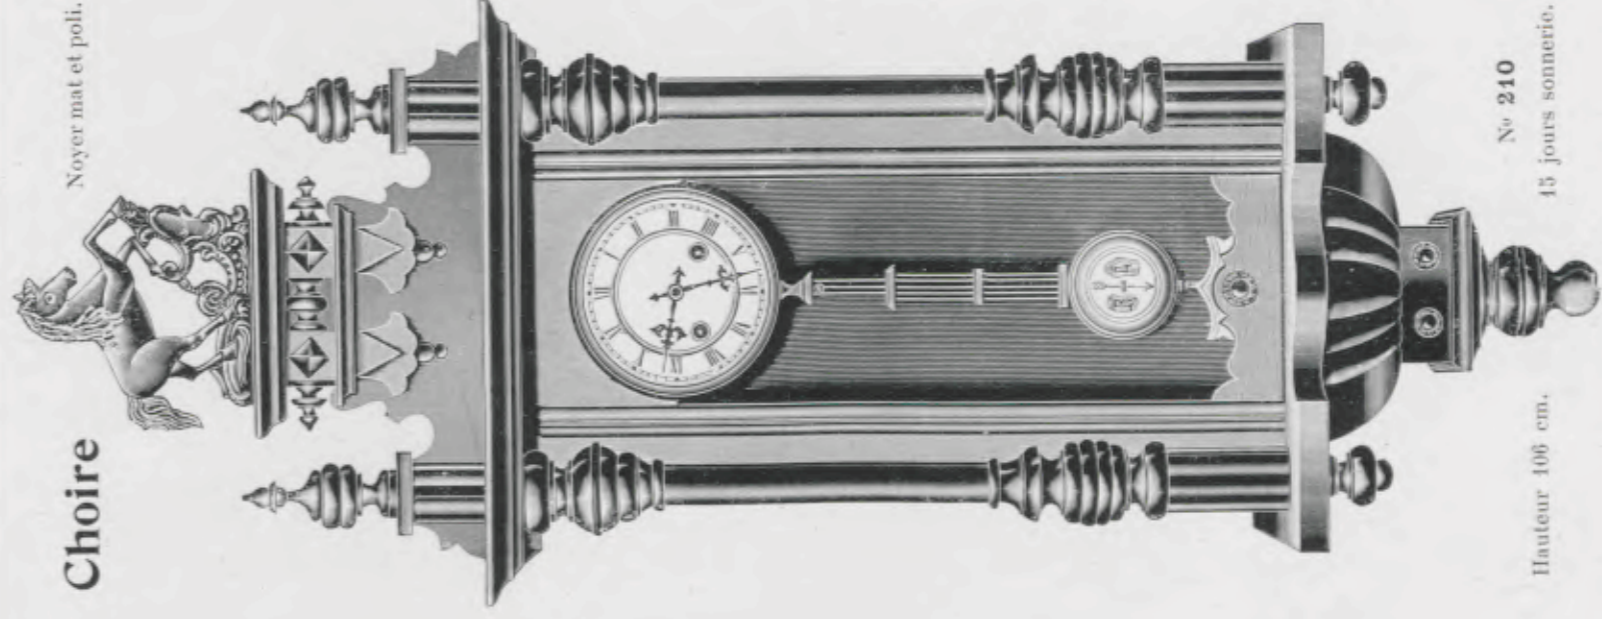

Choire

Noyer mat et poli.

Hauteur 106 cm.
N° 210
15 jours sonnerie.

Echappement à balancier