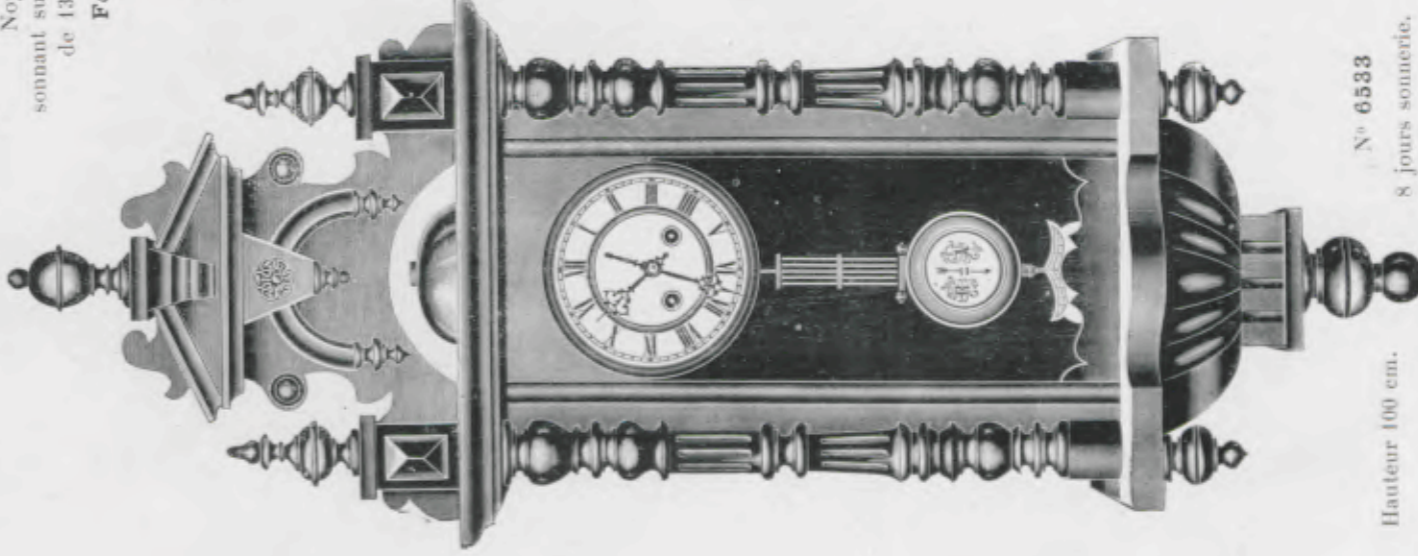

Cloche

Noyer mat et poli, sonnant sur grande cloche visible de 13 cm. de diamètre. Forte sonnerie.

N° 6533
Hauteur 100 cm.
8 jours sonnerie.