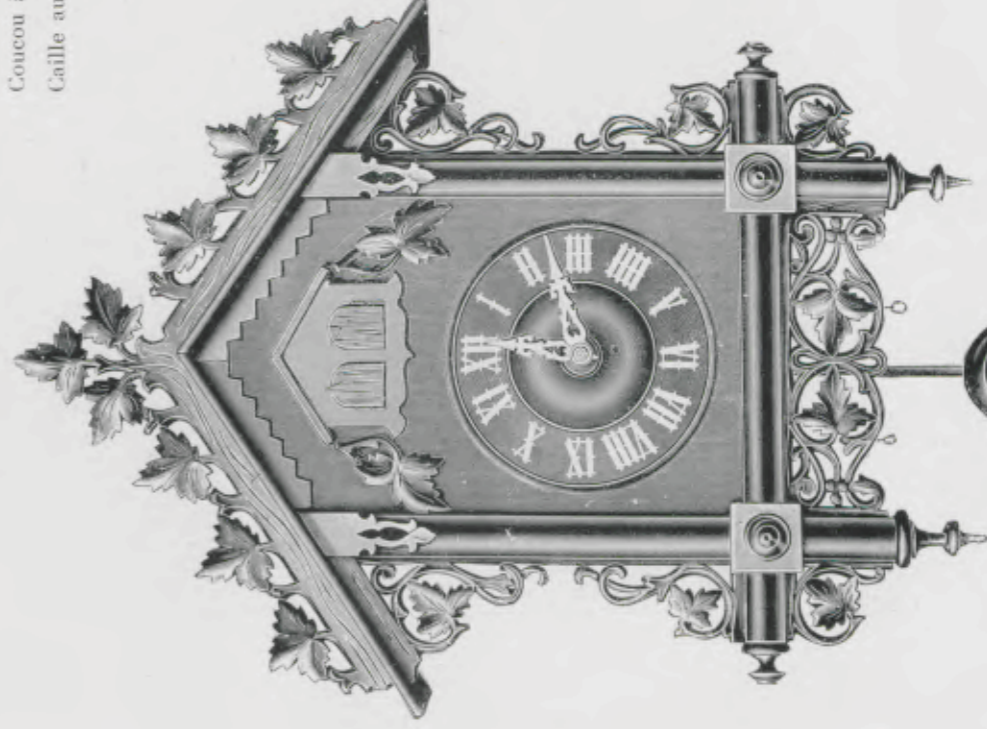

Hauteur 61 cm.
N° 16. 30 heures à poids.

Coucou à l'heure.
Caille aux quarts.