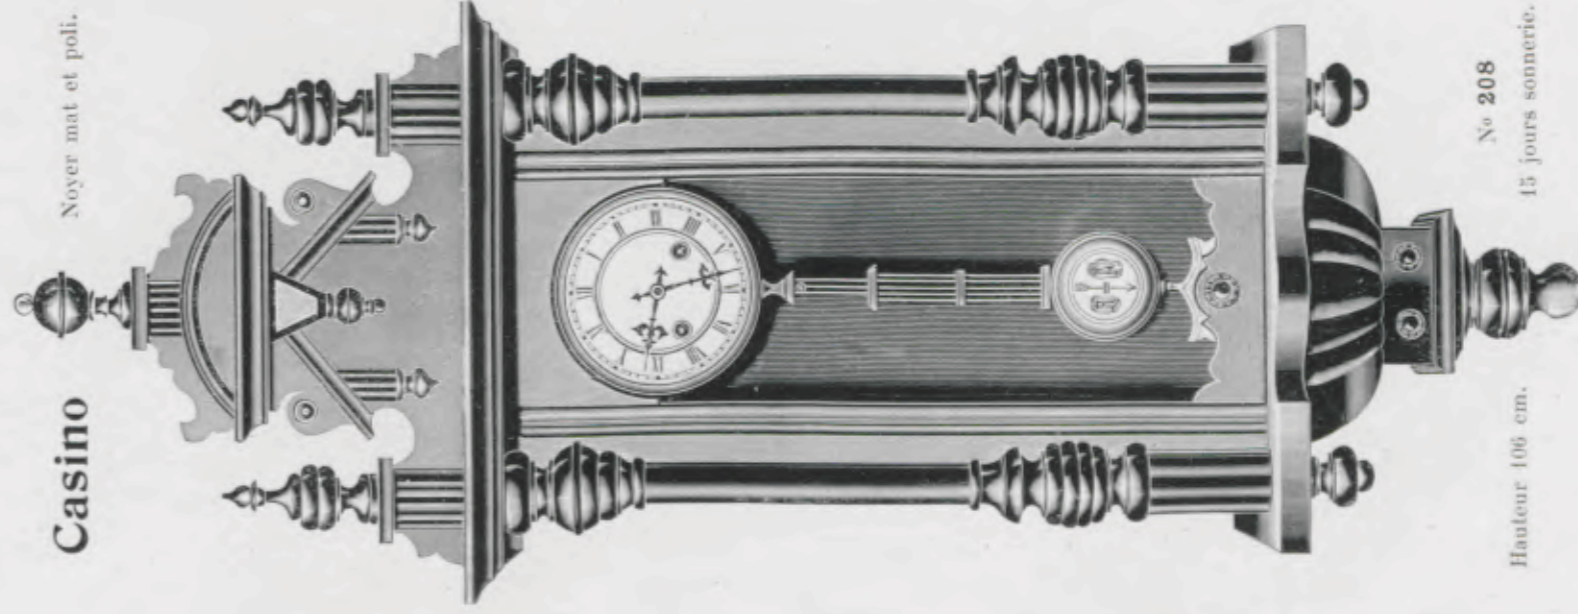

Hauteur 112 cm.
N° 6526
15 jours sonnerie.

Echappement à balancier

Alima

Noyer mat et poli.

Hauteur 106 cm.
N° 192
15 jours sonnerie.

Casino

Noyer mat et poli.

Hauteur 106 cm.
N° 208
15 jours sonnerie.