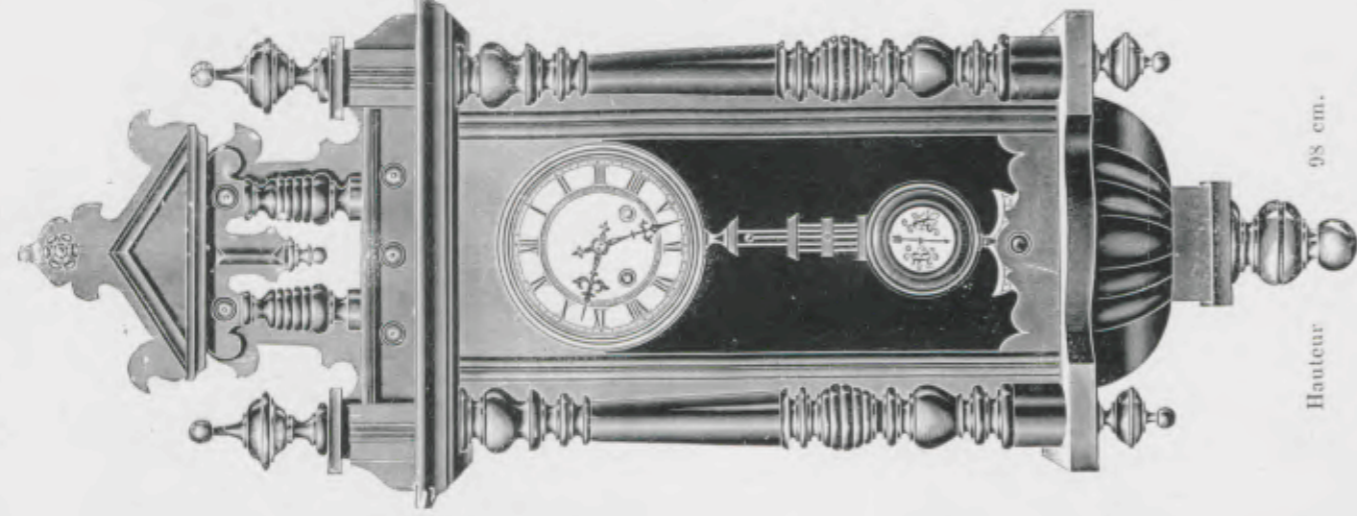

Philinte

Noyer mat et poli.

Hauteur

98 cm.

N° 6510. 15 jours sonnérie.