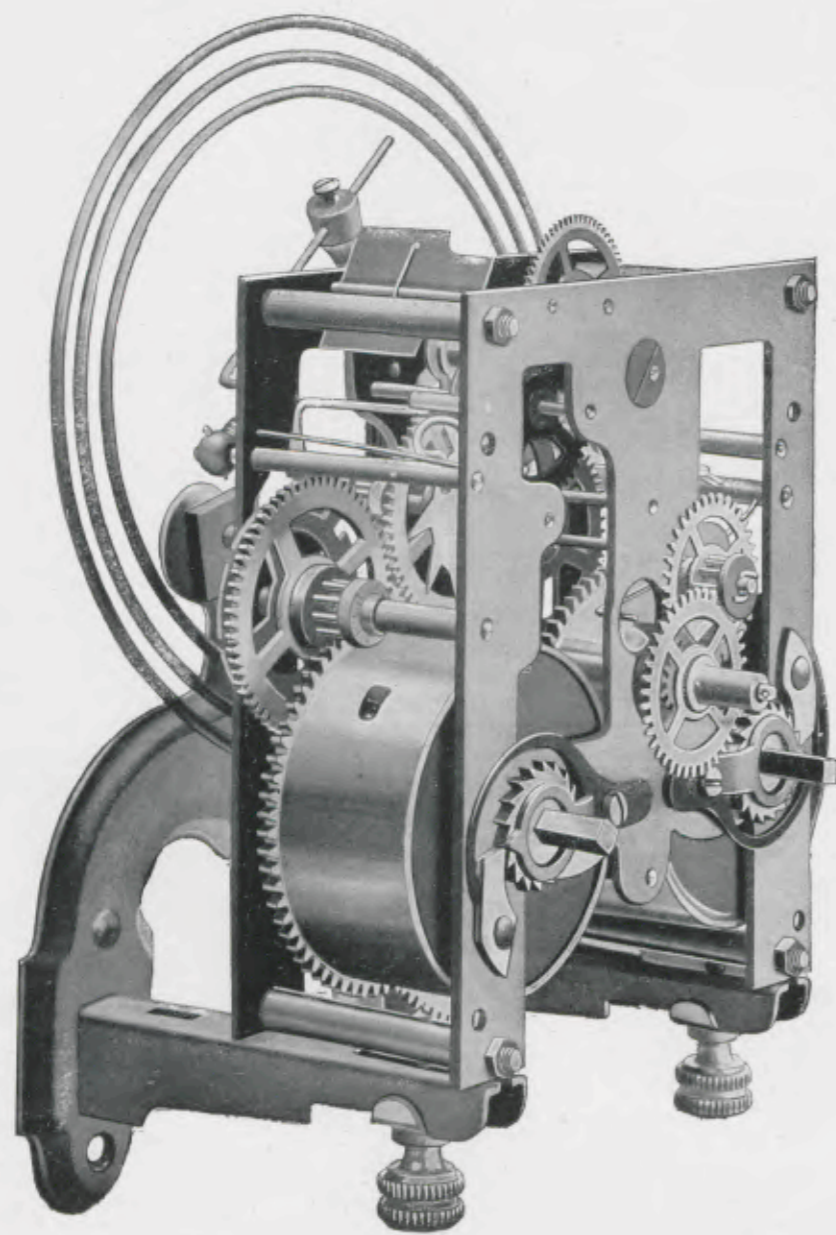

Mouvement J "Etoile"

N° 74. 15 jours sonnerie américain, platines polies au dos.