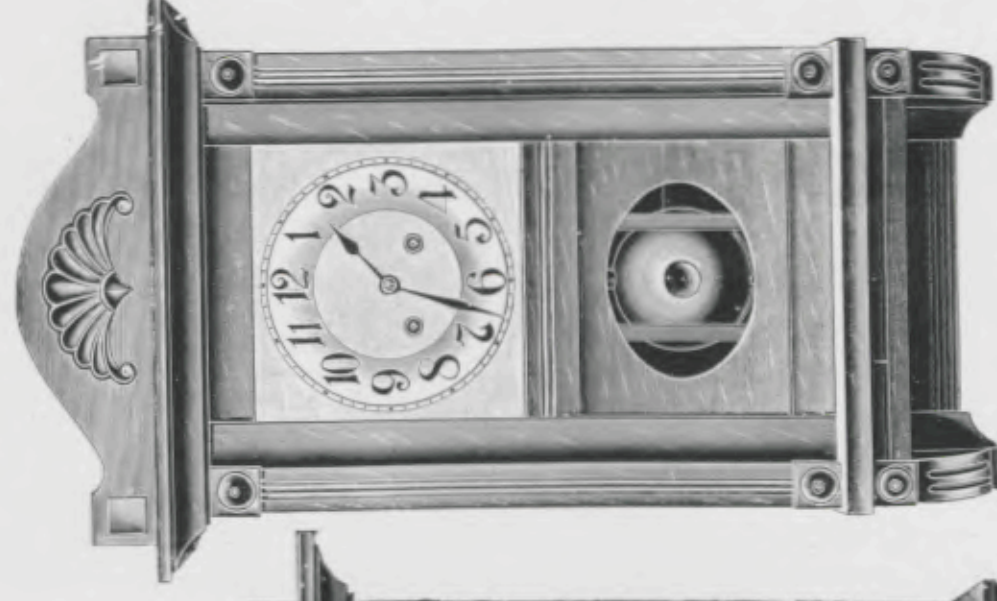

Acropolis

Yacht

Noyer mat, cadran métal argenté.

Hauteur 68 cm.
N° 6038. 15 jours sonnerie.

Echappement à balancier