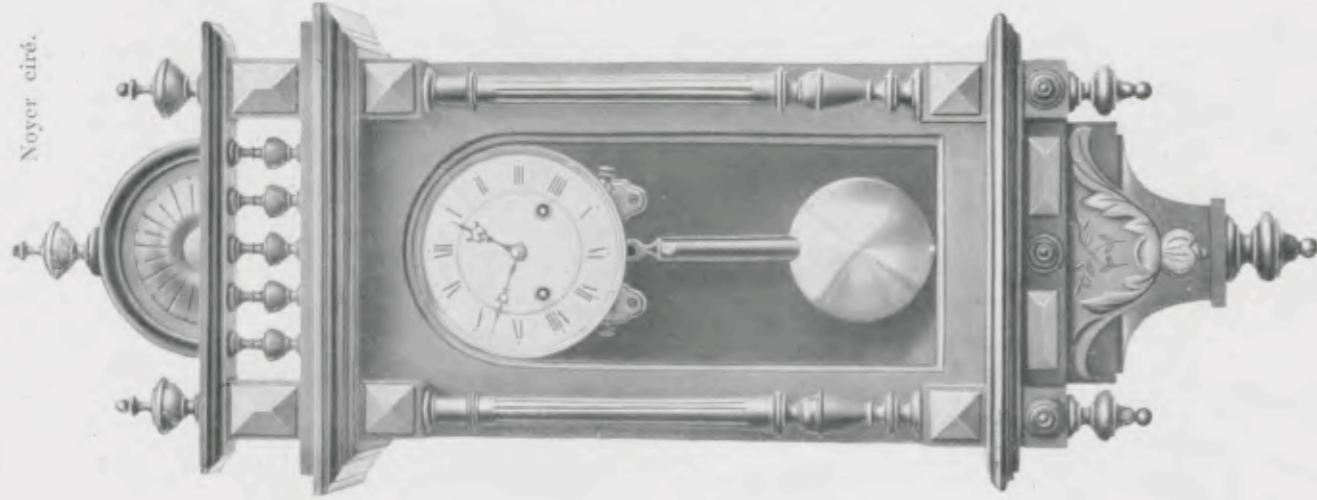

Noyer ciré.

N° 5804
15 jours sonnerie.

Hauteur 96 cm.

Médicis

Noyer ciré.

Hauteur 88 cm.
N° 5798. 15 jours sonnerie.

Echappement à balancier

Coutras