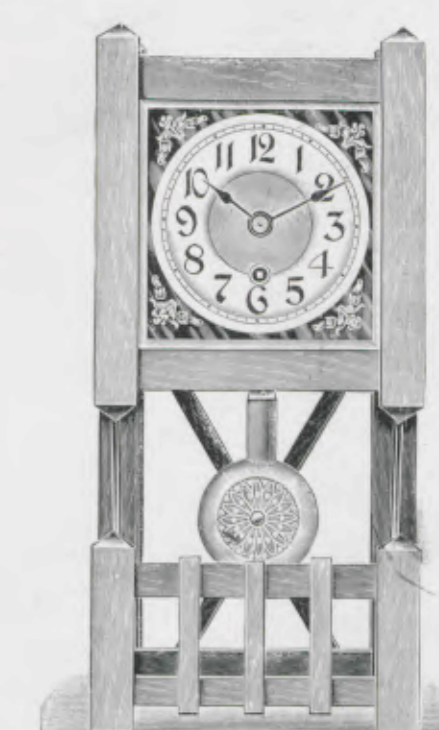

- N° 2689. 30 heures simple.
 » 2689 A. 30 » réveil.

Marbeuf

Cages en chêne foncé, cadran métal, argent sur fond or.

Hauteur 41 cm.

- N° 2831. 30 heures simple.
 » 2831 A. 30 » réveil.

Obligado

Hauteur 33 cm.