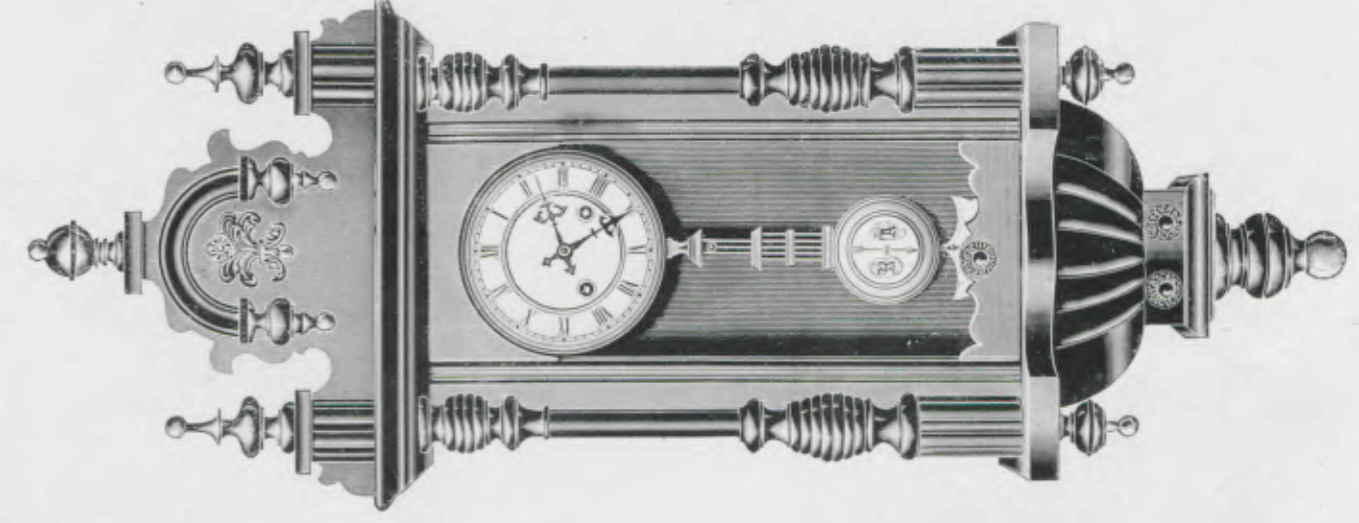

Continent

Noyer mat et poli, cadran métal argenté sur fond couleur or.

Hauteur 90 cm.
N° 7012. 15 jours sonnerie.

Ernest

Noyer mat et poli.

Hauteur 96 cm.
N° 1425. 15 jours sonnerie.

Robert

Noyer mat et poli.