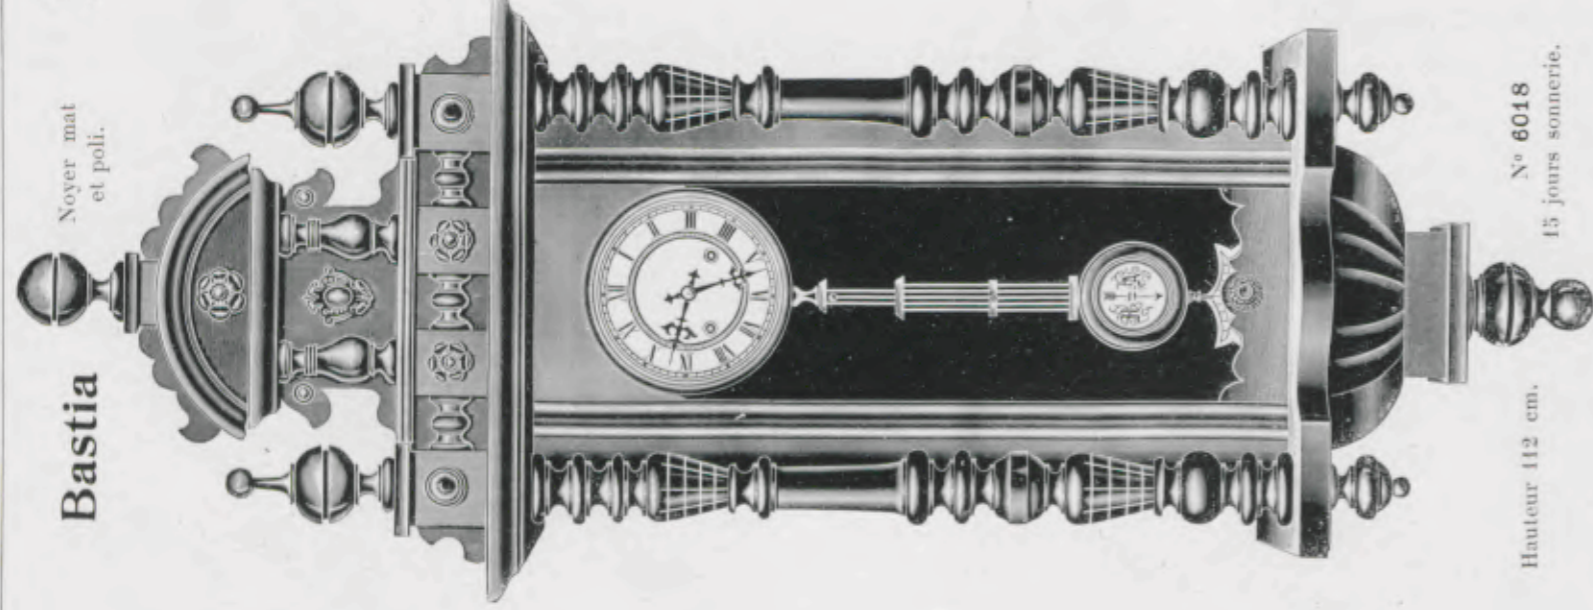

N° 6015
15 jours sonnerie.

Hauteur 114 cm.

N° 6011
15 jours sonnerie.

Hauteur 130 cm.

N° 6010
15 jours sonnerie.

Amiens

Reims

Noyer mat et poli.
Sonnant sur grande cloche visible
de 13 cm. de diamètre.
—
Forte sonnerie.