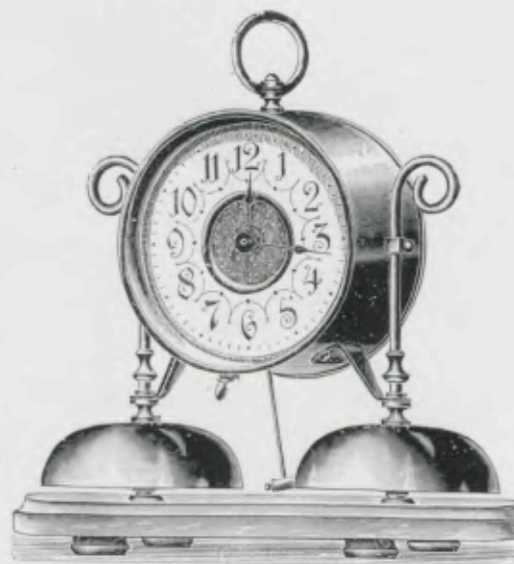

Grand Concours

Boîte cuivre embouti et nickelé,
parties dorées.

Diamètre 17 1/2 cm.

N° 3007. 30 heures réveil.

Rossignol

Boîte cuivre, socle noyer.

Hauteur 21 1/2 cm.

- | | |
|----------|---|
| N° 3544. | 30 heures réveil,
nickel, cadran blanc. |
| N° 3545. | 30 heures réveil,
couleur or, cadran ivoire. |