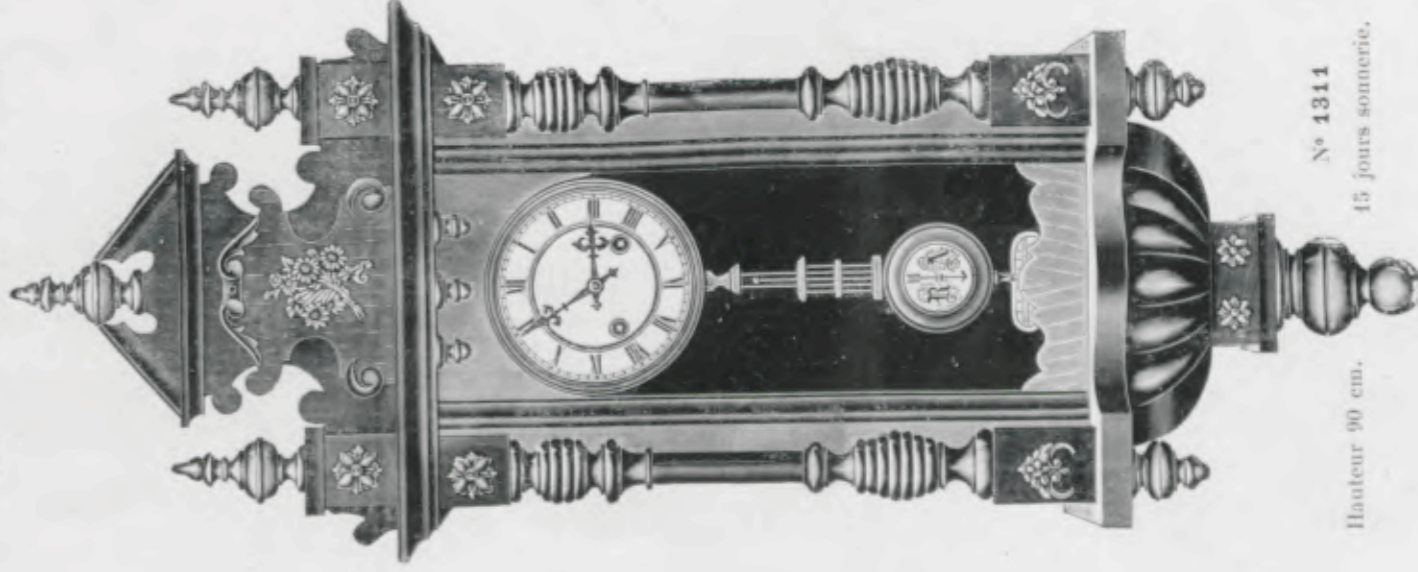

Siemens

Noyer mat et poli, appliques vieil argent.

N° 1310
Hauteur 90 cm.
15 jours sonnerie.

Echappement à balancier

Diplomate

Noyer mat et poli, appliques vieil argent.

N° 1314
Hauteur 90 cm.
15 jours sonnerie.