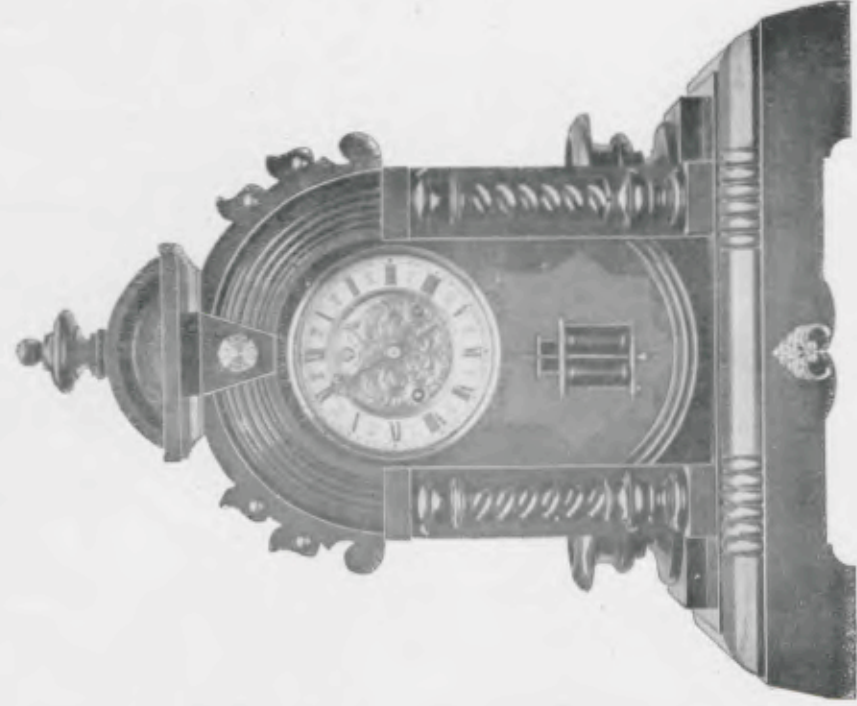

Hauteur 56 cm.

N° 2410 A. 30 heures réveil.
" 2410 S. 30 " sonnerie.
" 3410. 15 jours "

Pau

Noyer poli, appliques cuivre, cadran ivoire, centre doré.

Hauteur 53 cm.

N° 2364 A. 30 heures réveil.
" 2364 S. 30 " sonnerie.
" 3364. 15 jours "