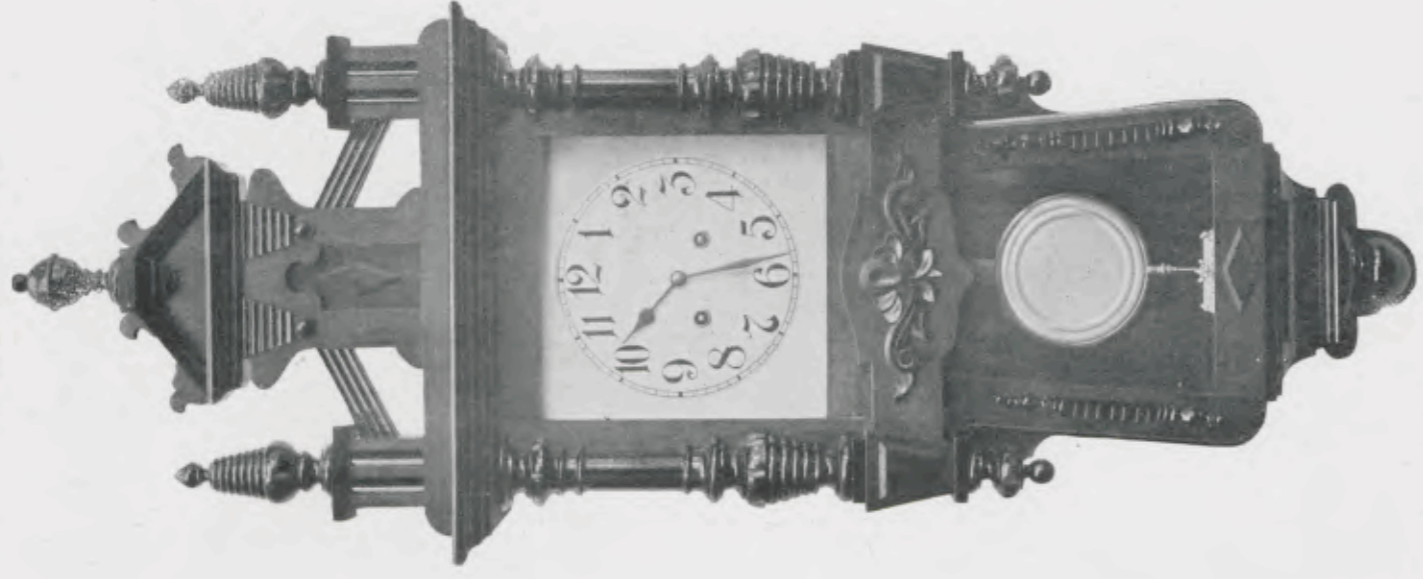

Lamier

Noyer mat et poli, cadran
ivoire, centre doré,
balancier
fantaisie.

Longueur 100 cm.
N° 183. 15 jours sonnerie.

Fluor

Noyer mat et poli, cadran
métal argenté,
balancier
couleur argent.

Longueur 100 cm.
N° 180. 45 jours sonnerie.