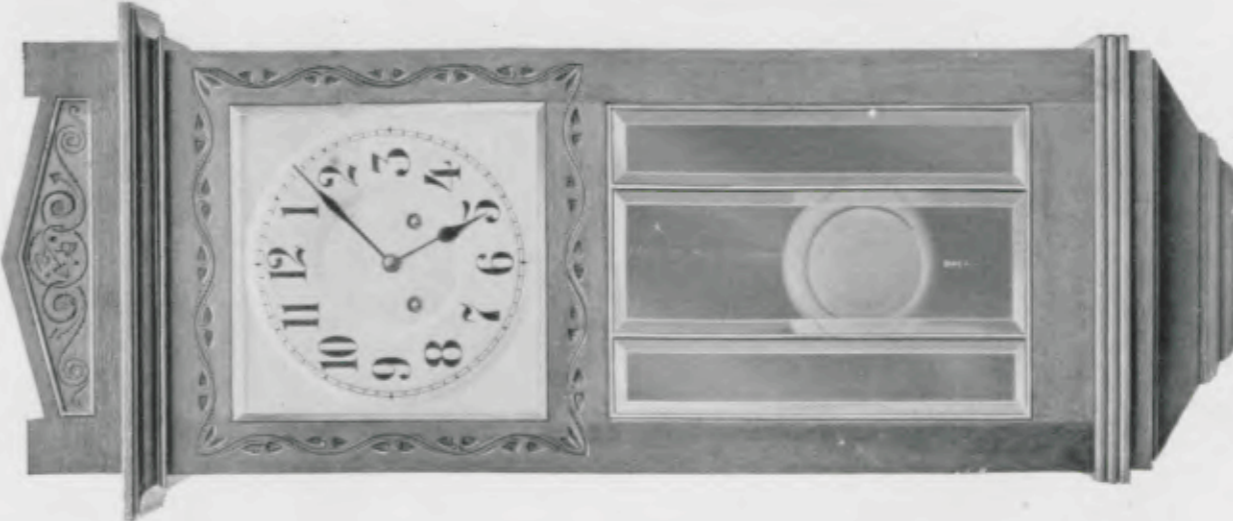

Hauteur 74 cm.

N° 6112. 15 jours sonnerie gong.

Kossuth

Noyer mat, cadran métal, glace à biseau, gravé or.

Hauteur 90 cm.

N° 5519. 15 jours sonnerie tubulaire.

Sevilla

Noyer mat, gravé noir, incrusté métal, cadran métal, glaces à biseau.