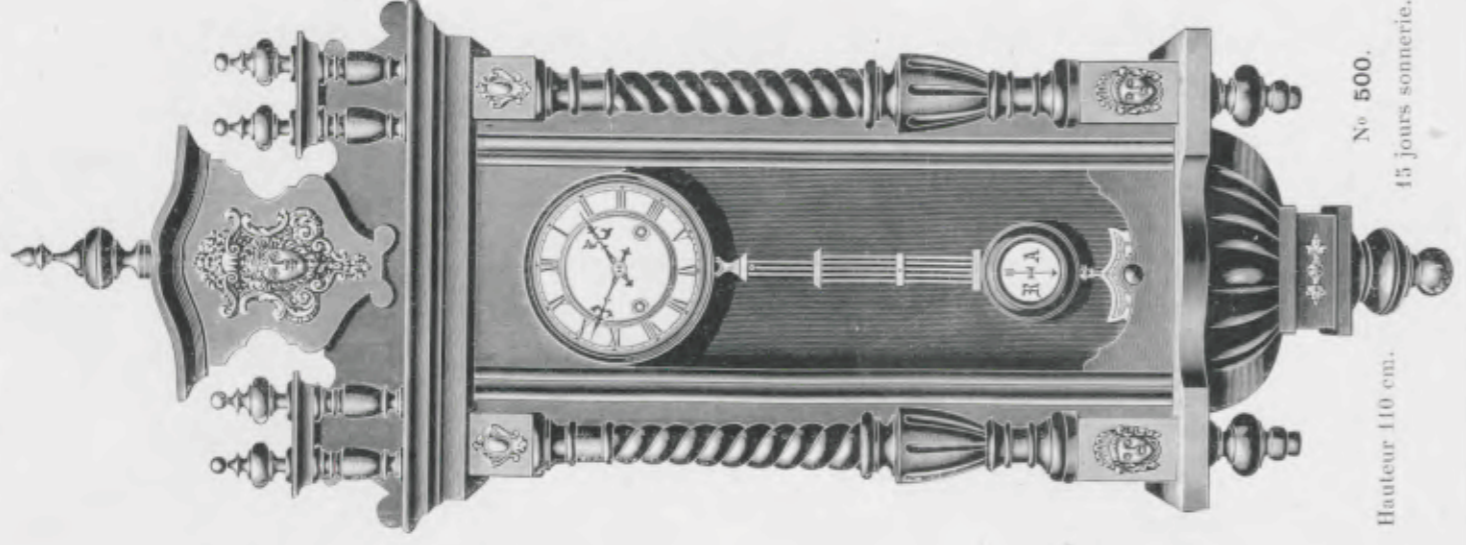

Echappement à balancier

Hauteur 113 cm.

N° 6024.

15 jours sonnerie.

Hauteur 115 cm.

N° 6023.

15 jours sonnerie.

Hauteur 110 cm.