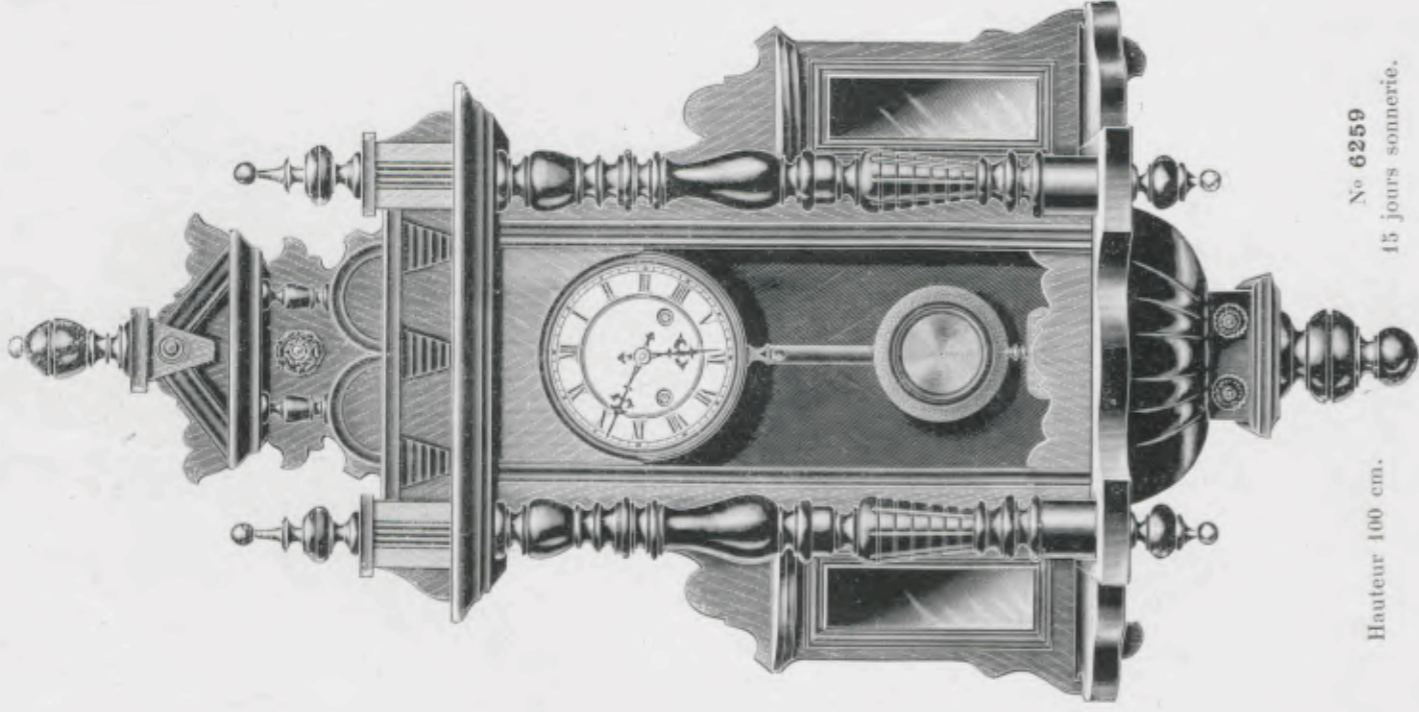

Justice

Noyer mat et poli,
cadran métal argenté
sur fond couleur or.

Hauteur 145 cm.
N° 6525
15 jours sonnerie.

Despote

Noyer mat et poli.

Hauteur 100 cm.
N° 6529
15 jours sonnerie.

Protée

Noyer mat et poli,
cadran métal argenté
sur fond couleur or.