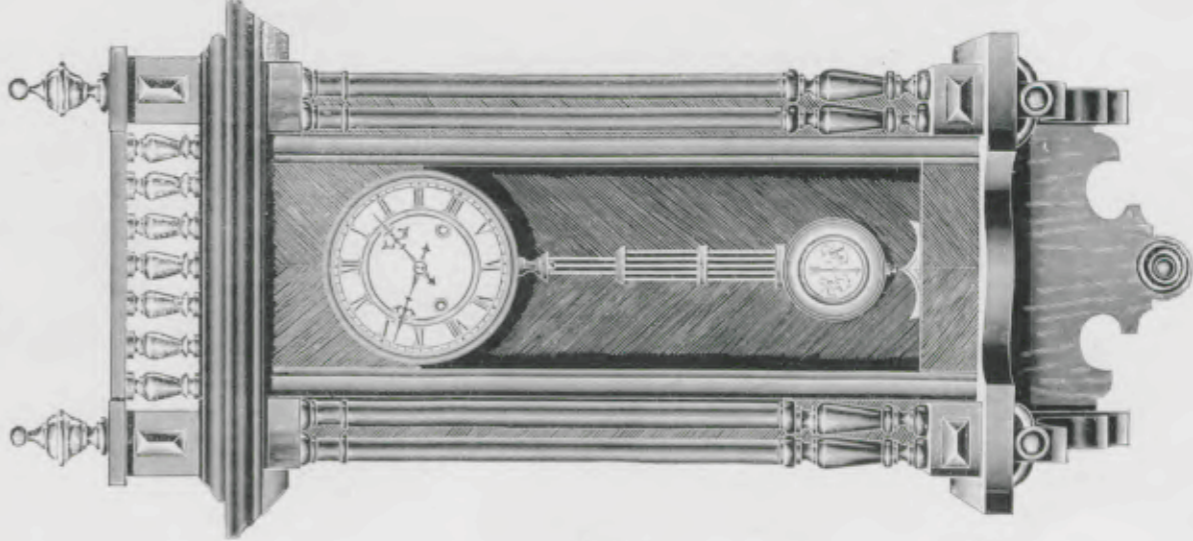

Montgomery

Noyer ciré.

Hauteur 90 cm.

N° 1763. 45 jours sonnerie.