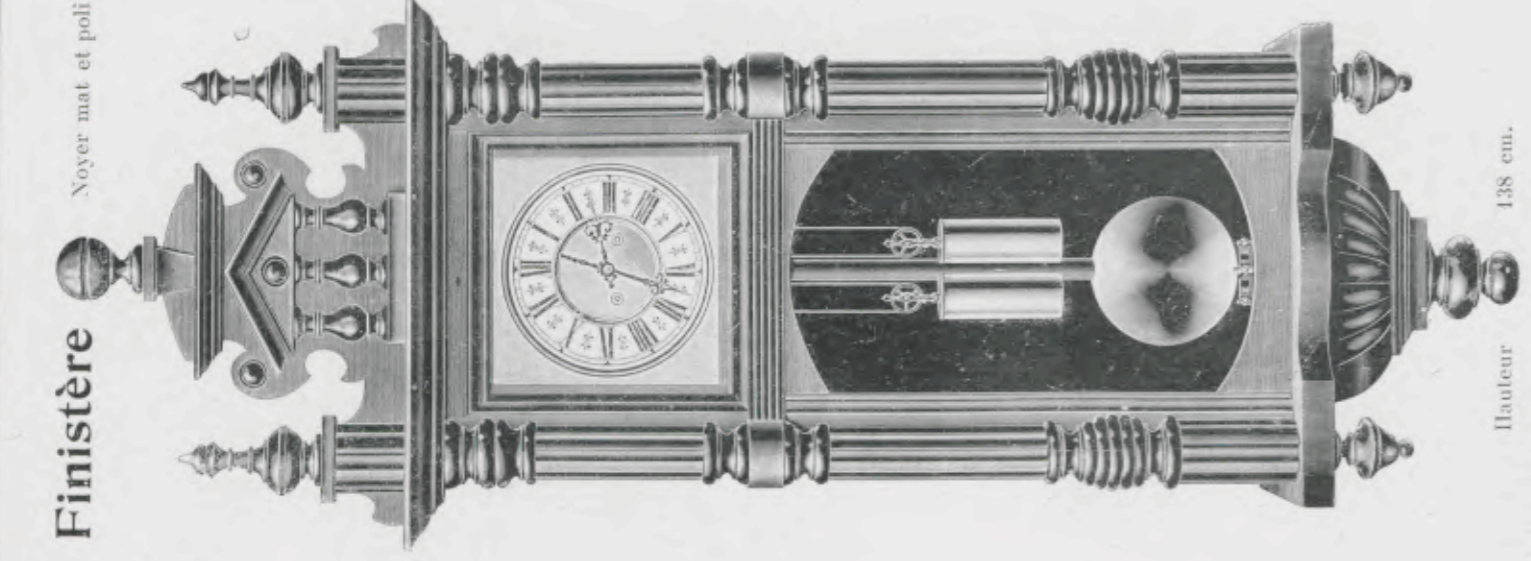

Hauteur 138 cm.

N° 417. 8 jours simple.
" 417 S. 8 " sonnerie.

Echappement à balancier

Arbois

Noyer mat et poli.