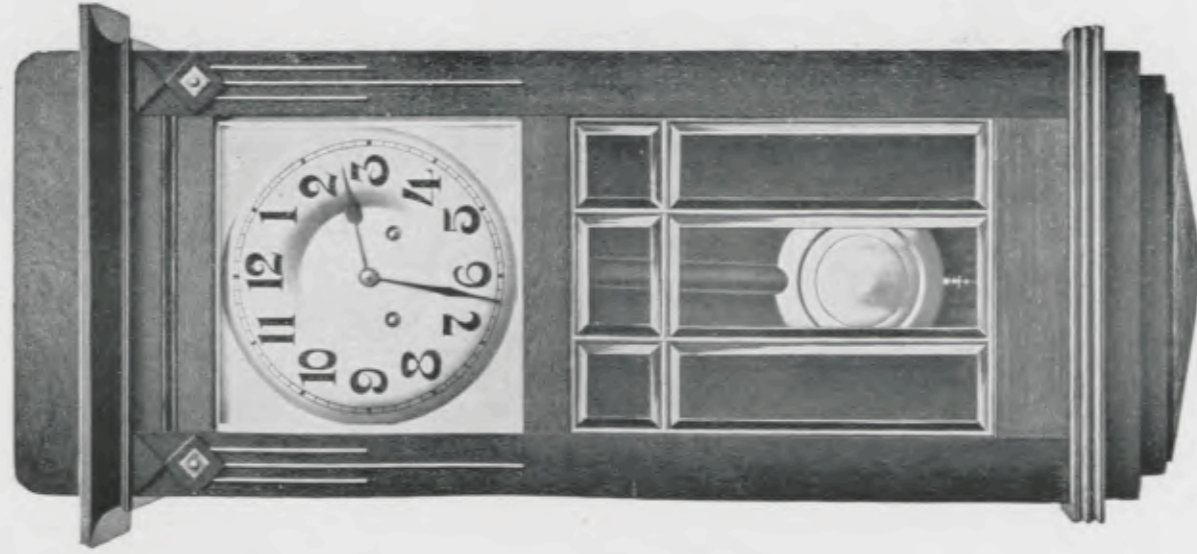

Gênes

Noyer mat ou acajou poli, cadran argent, glaces à biseau, incrustation métal.

Hauteur 78 cm.

N° 5990. 15 jours sonnerie gong, noyer.
" 5992. 15 " " acajou.