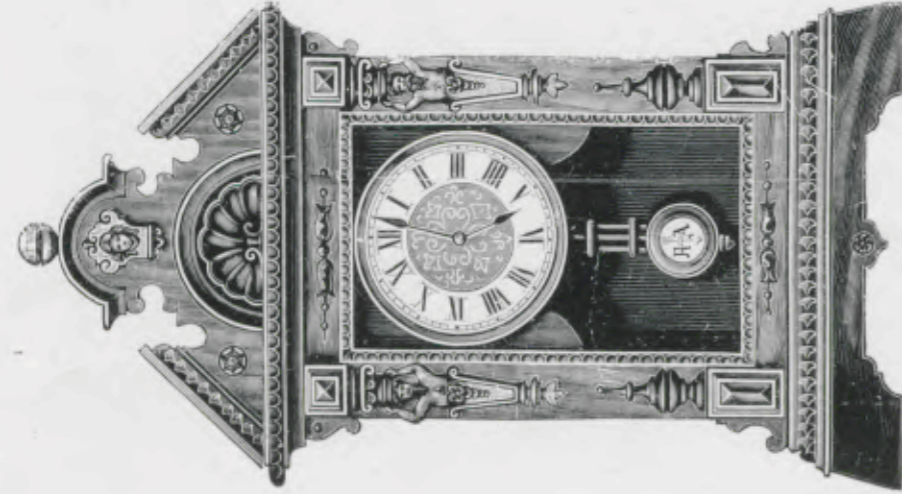

Figaro

Hauteur 60 cm.

- N° 2284 A. 30 heures réveil.
- » 2284 S. 30 » sonnerie.
- » 284 ½. 30 » et réveil.
- » 3284. 15 jours »
- » 3284 ½. 15 » et réveil.

Echappement à balancier

Genève

Noyer mat et poli, baguettes fantaisie, appliques cuivre estampé, cadran ivoire, centre doré.