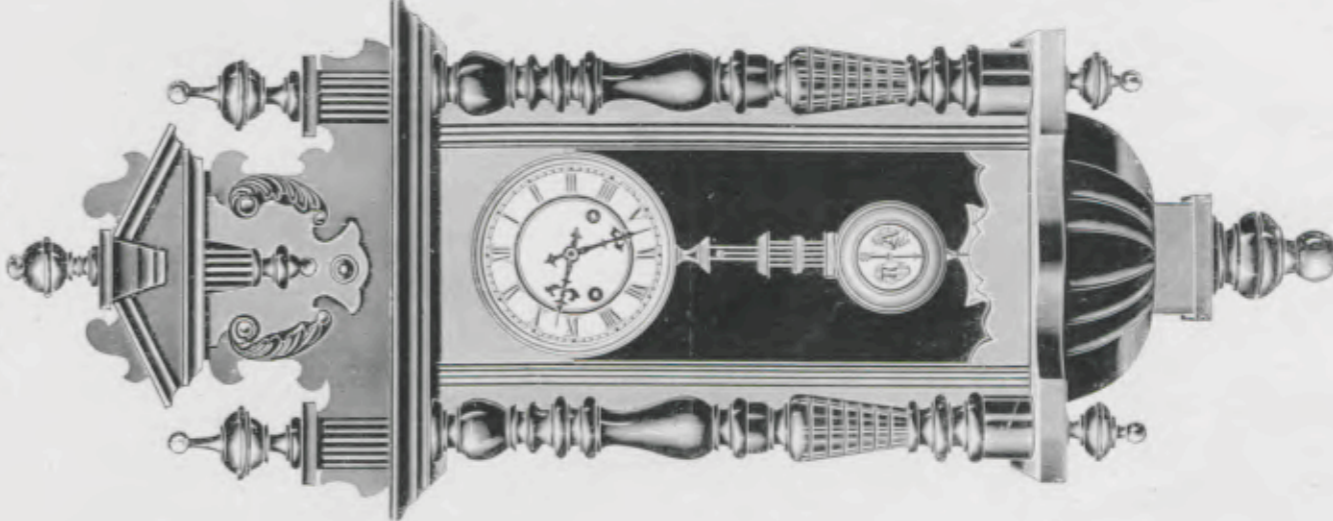

Hauteur 100 cm.

N° 6518. 15 jours sonnérie.