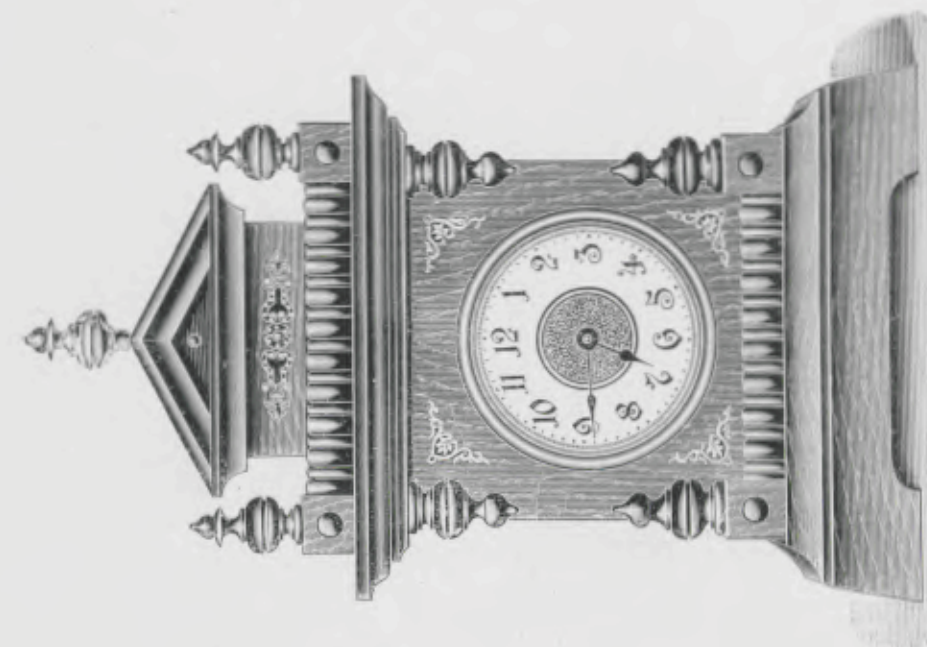

Anselma

Hauteur 37 cm.

- N° 2538. 30 heures réveil.
- " 2539 1/4. " " " " et sonnerie.
- " 2540. " " " " musique 1 air.
- " 2540 1/2. " " " " 2 airs.