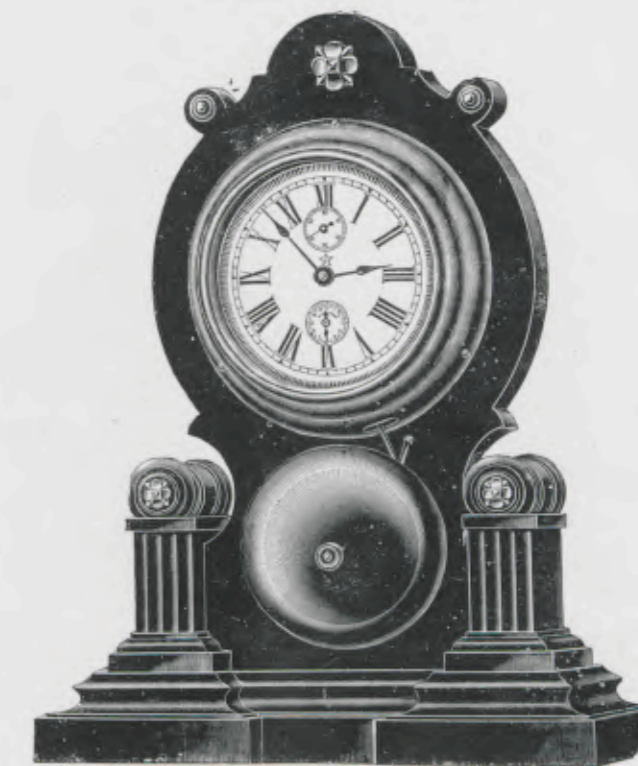

Soie noyer, gros timbre doré.

Hauteur 27 cm.

N° 5828. 30 heures réveil.

Parade

Noir poli, ornements nickelés.

Hauteur 24 cm.

N° 2673. 30 heures réveil.

Erna