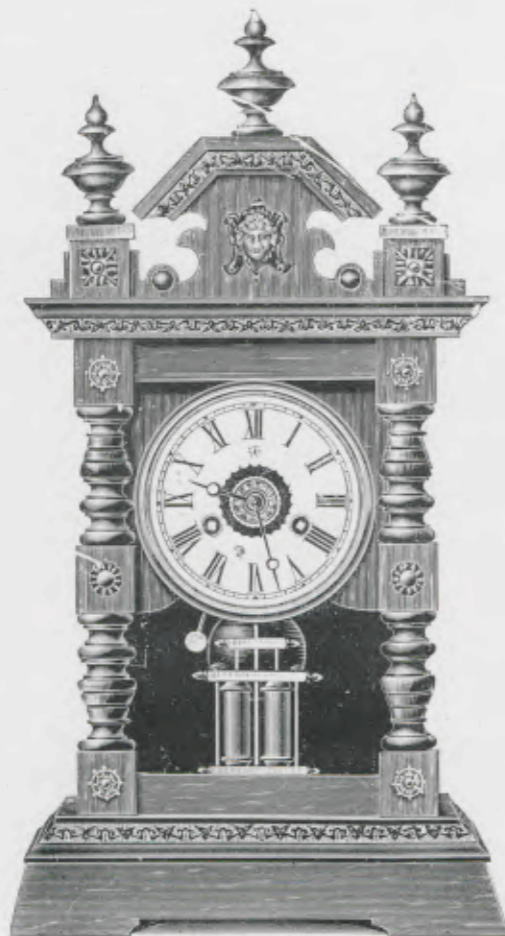

N° 5796 P. 30 heures réveil.

" 5797 P. " sonnerie.

Echappement à balancier

Freya

Noyer poli, avec baguettes fantaisie dorées.

Hauteur 50 cm.

N° 3104. 30 heures réveil.
» 3105. » sonnerie.

Galoka