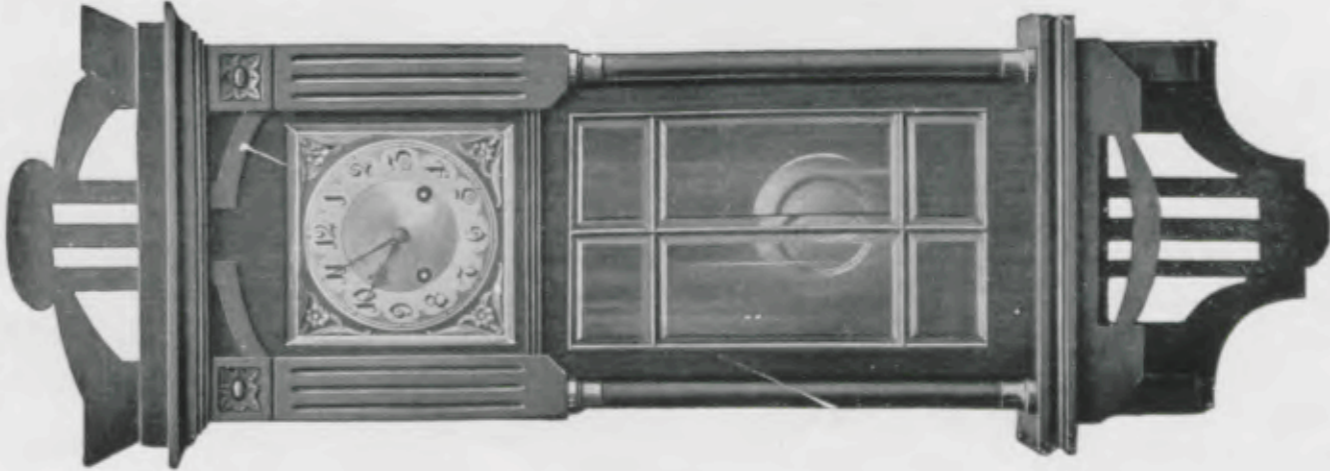

Kossuth

Noyer mat, cadran métal, glace à biseau, gravé or.

Hauteur 90 cm.

N° 5519. 15 jours sonnerie tubulaire.