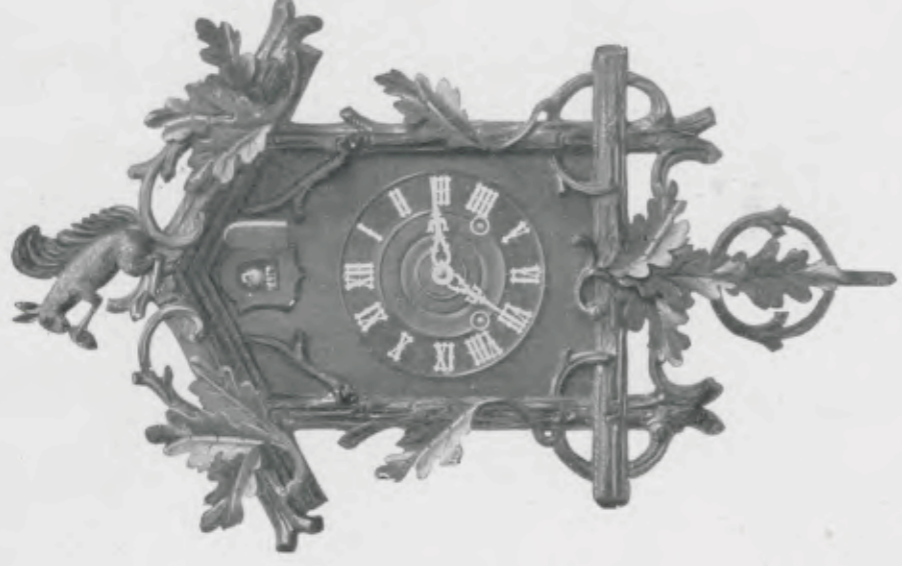

Echo

Hauteur 45 cm.

N° 4705. 30 heures à ressorts.

Phénix

Hauteur 53 cm.

N° 4890. 8 jours à ressorts.

Ecureuil

Hauteur 55 cm.