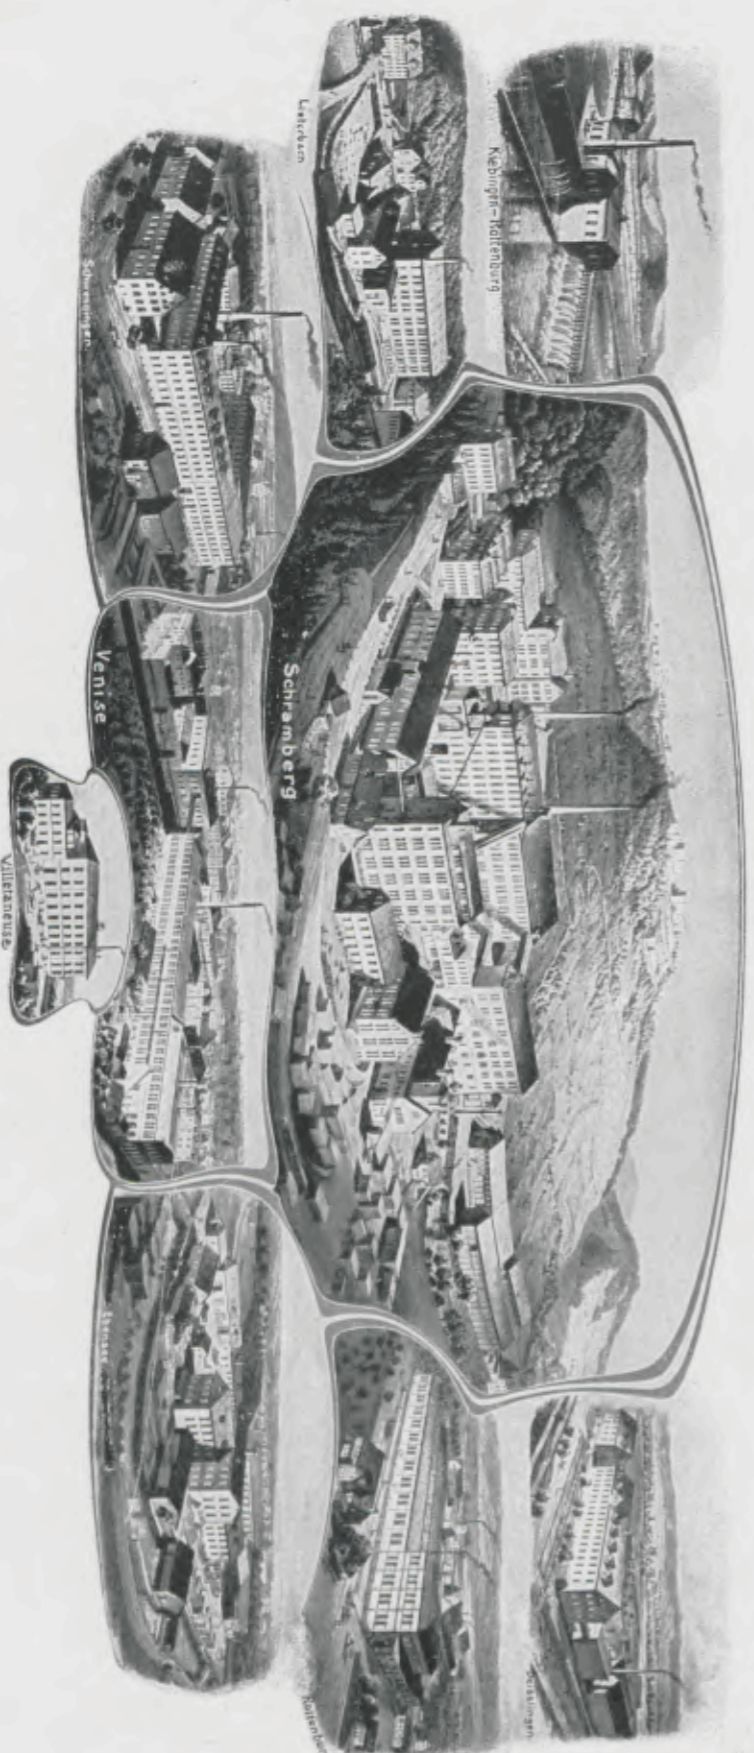

Fabriques d'Horlogerie Réunies
de JUNGHANS Frères et Thomas HALLER

Vue des Maisons principales à SCHRAMBERG-SCHWENNINGEN (Forêt-Noire) avec leurs Succursales

5.000 Ouvriers — Production journalière : 15.000 Horloges, Pendules, Réveils ; 2.000 Cabinets en bois

GRAND PRIX PARIS 1900