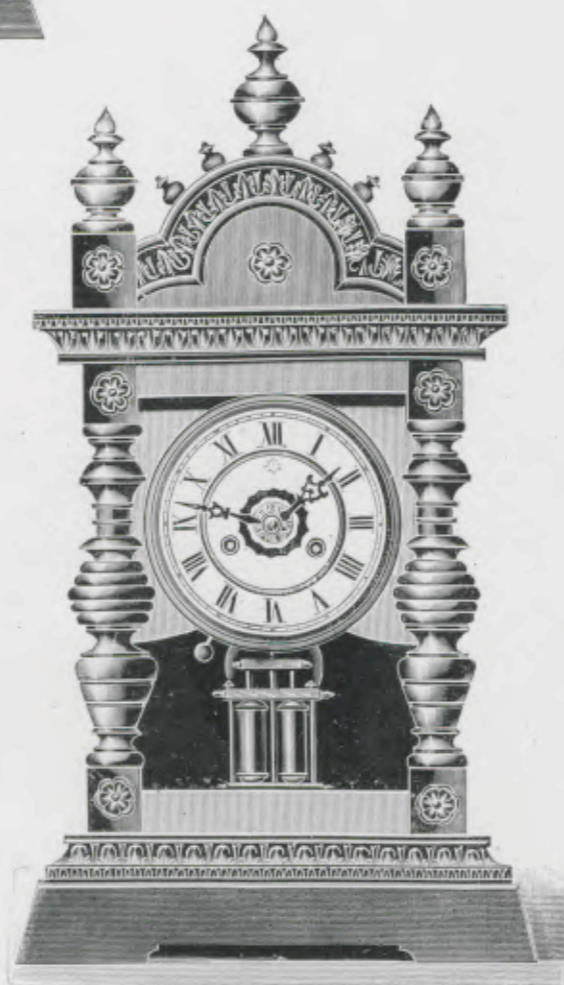

Noyer mat poli.

Hauteur 57 cm.

N° 5746. 30 heures réveil.
» 5747. » sonnerie.

Elogium

Noyer mat et poli, baguettes fantaisie.

Hauteur 53 cm.

N° 3041. 30 heures réveil.
» 3042. » sonnerie.
» 3043. 15 jours sonnerie.