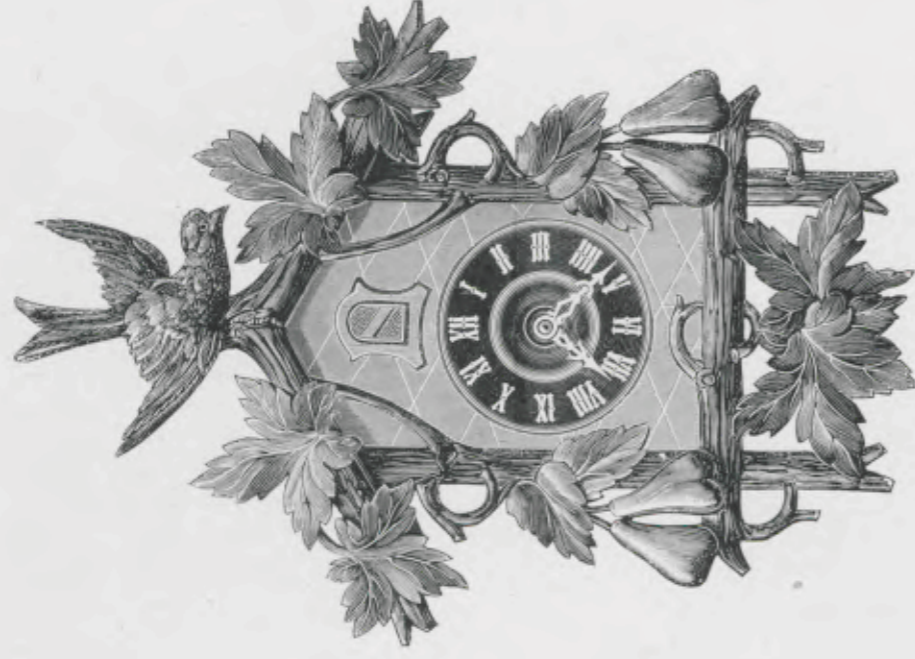

Hauteur 49 cm.
No 10. 30 heures à poids.

Hauteur 55 cm.
No 11. 30 heures à poids.

Coucoux chantants

Hauteur 49 cm.
N° 12. 30 heures à poids.

Hauteur 54 cm.
N° 13. 30 heures à poids.

Hauteur 62 cm.
N° 14. 30 heures à poids.