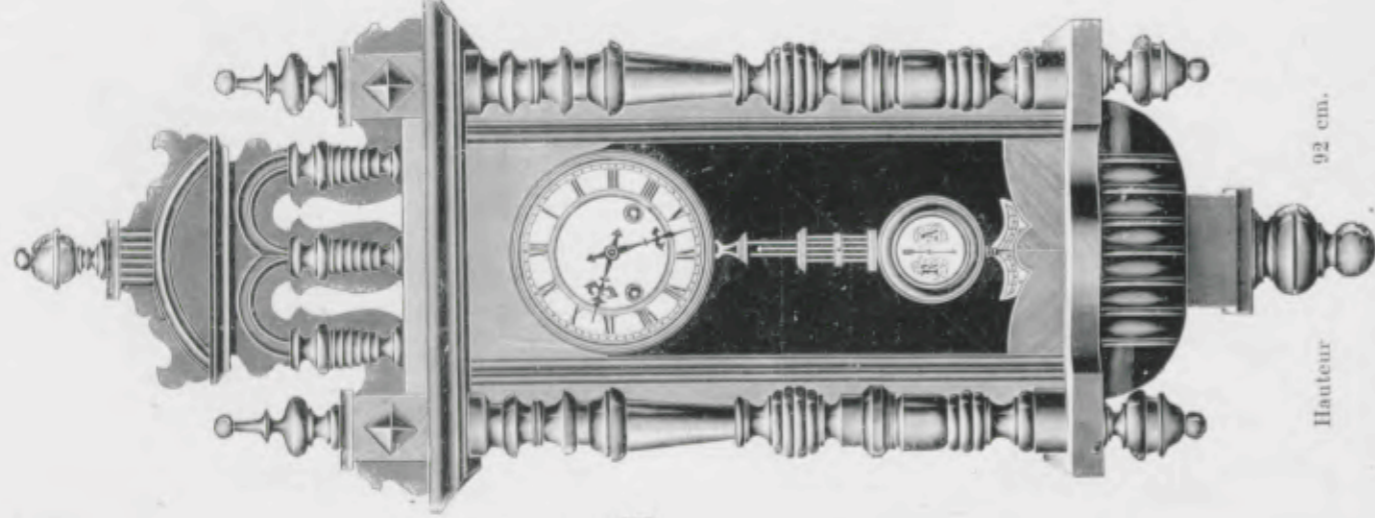

Hauteur 94 cm.
N° 1423. 15 jours sonnerie.

Alex

Noyer mat et poli.

Hauteur 80 cm.
N° 1204. 15 jours sonnerie.

Echappement à balancier

Cardinal

Noyer mat et poli.

Hauteur