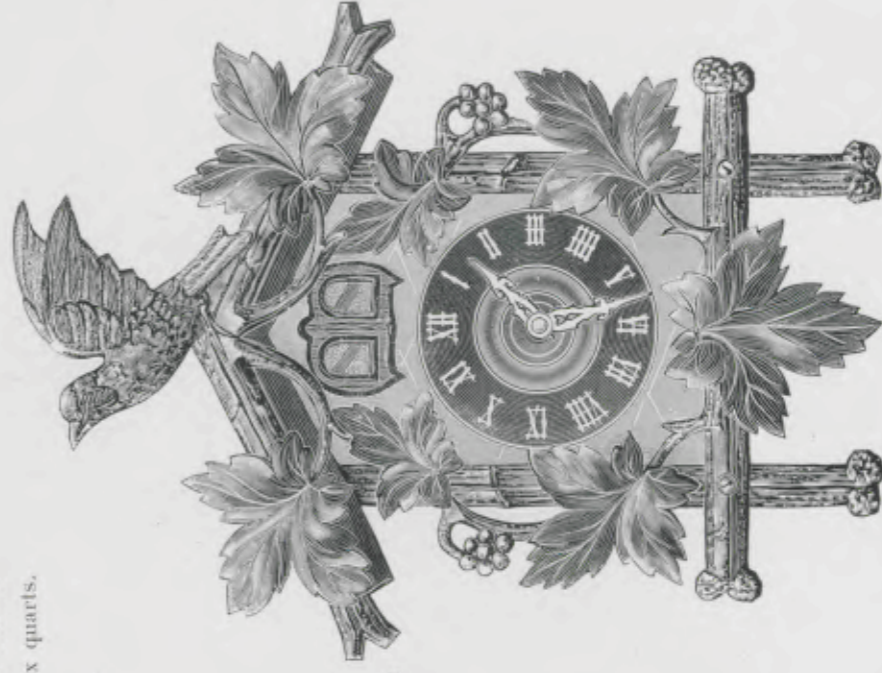

Coucoux chantants

Hauteur 65 cm.
N° 15. 30 heures à poids.

Hauteur 61 cm.
N° 16. 30 heures à poids.

Coucou à l'heure.
Caille aux quarts.

Coucou et Caille

Hauteur 64 cm.
N° 17. 30 heures à poids.

Coucous chantants, Mouvements à ressorts.