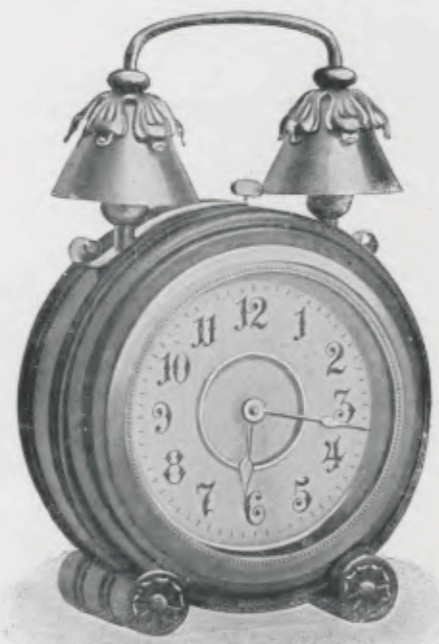

Kildare

Noyer mat et poli, cadran ivoire.

Hauteur 25 1/2 cm.

N° 5331. 30 heures réveil.

Echappement circulaire