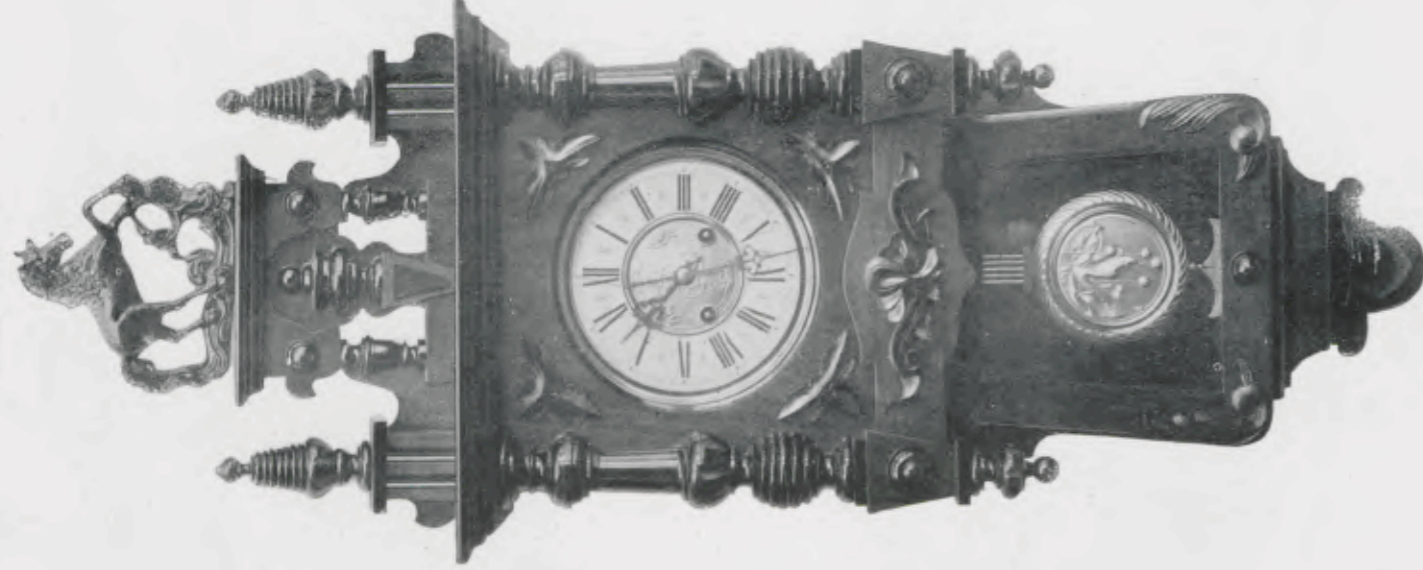

Lamier

Noyer mat et poli, cadran
ivoire, centre doré,
balancier
fantaisie.

Longueur 100 cm.
N° 183. 15 jours sonnerie.