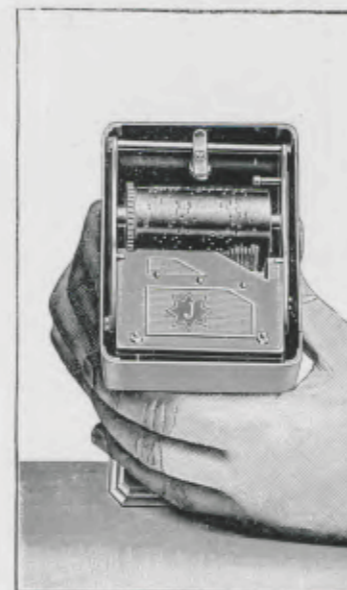

Boîte en cuivre nickelé.

Rouleaux
interchangeables

Hauteur 19 cm.

Vue du fond.

En tournant la clef
le support du rouleau devient libre.

Le support est soulevé.

En pressant sur le bouton à droite
le rouleau se déclenche.