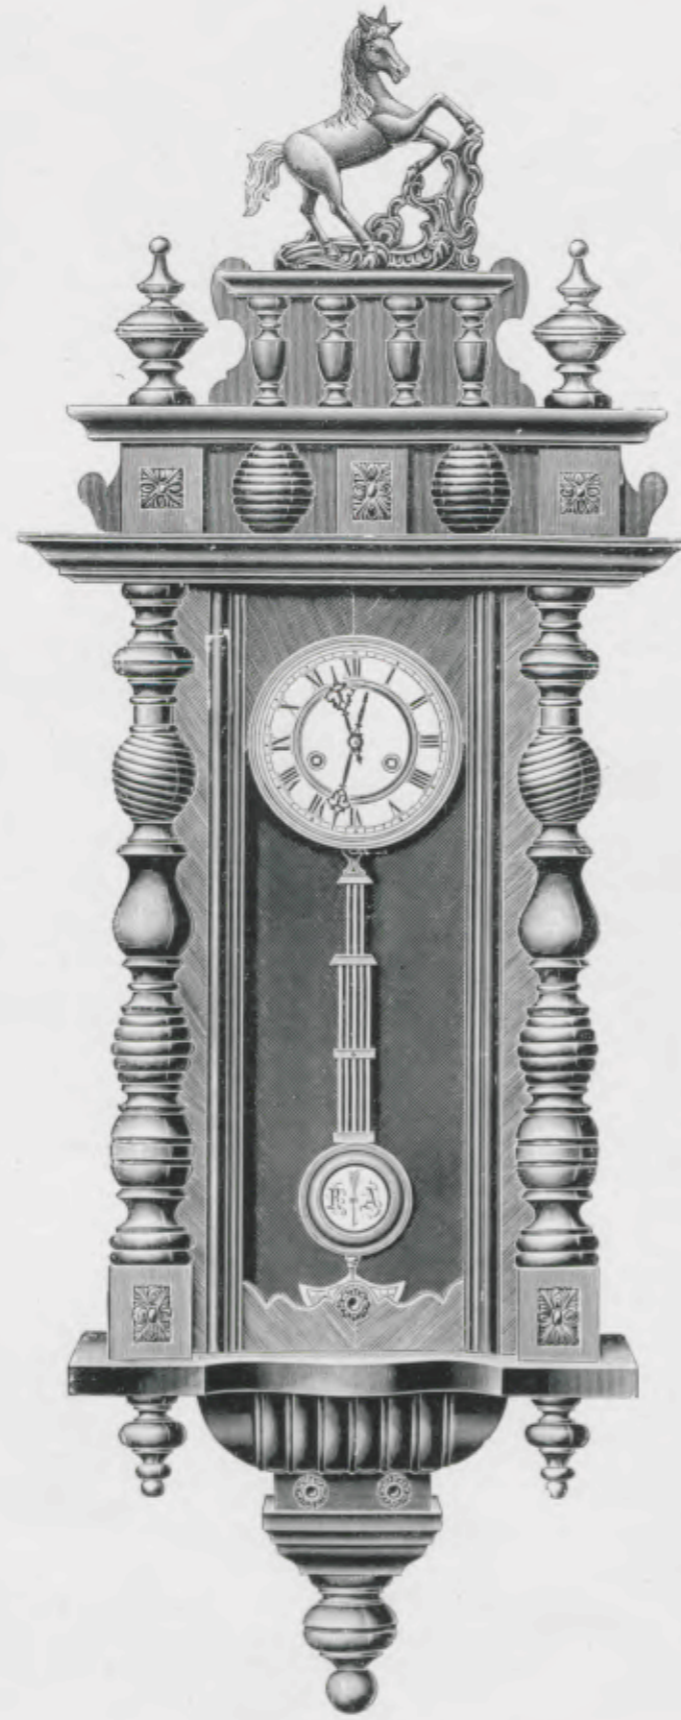

N° 508

15 jours sonnerie.

Montmorency

Noyer mat et poli.

Hauteur 117 cm.

N° 716. 15 jours sonnerie.

Enghien

Noyer mat et poli.