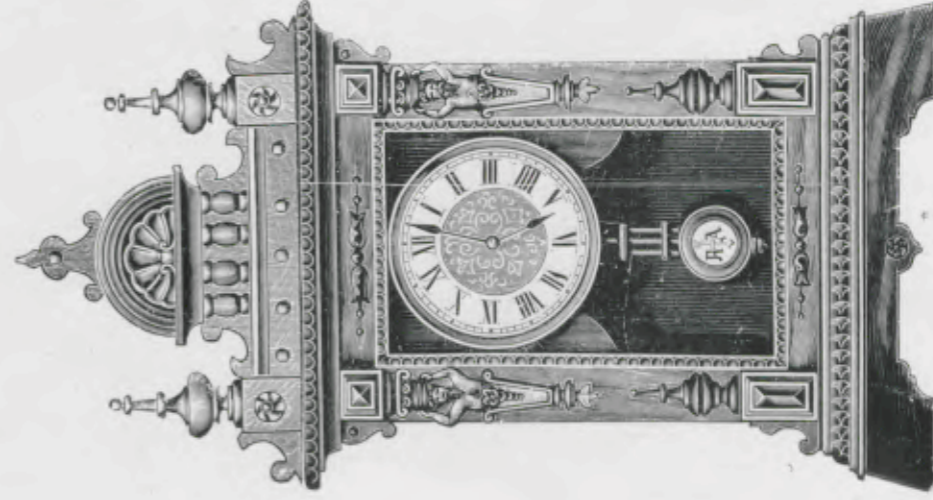

Vevey

Noyer mat et poli, baguettes fantaisie couleur or appliques cuivre estampé, cadran ivoire.

Hauteur 60 cm.

N° 2169 A. 30 heures réveil.
» 2169 S. 30 » sonnerie.
» 2169 ½. 30 » et réveil.
» 3169. 15 jours »
» 3169 ½. 15 » et réveil.