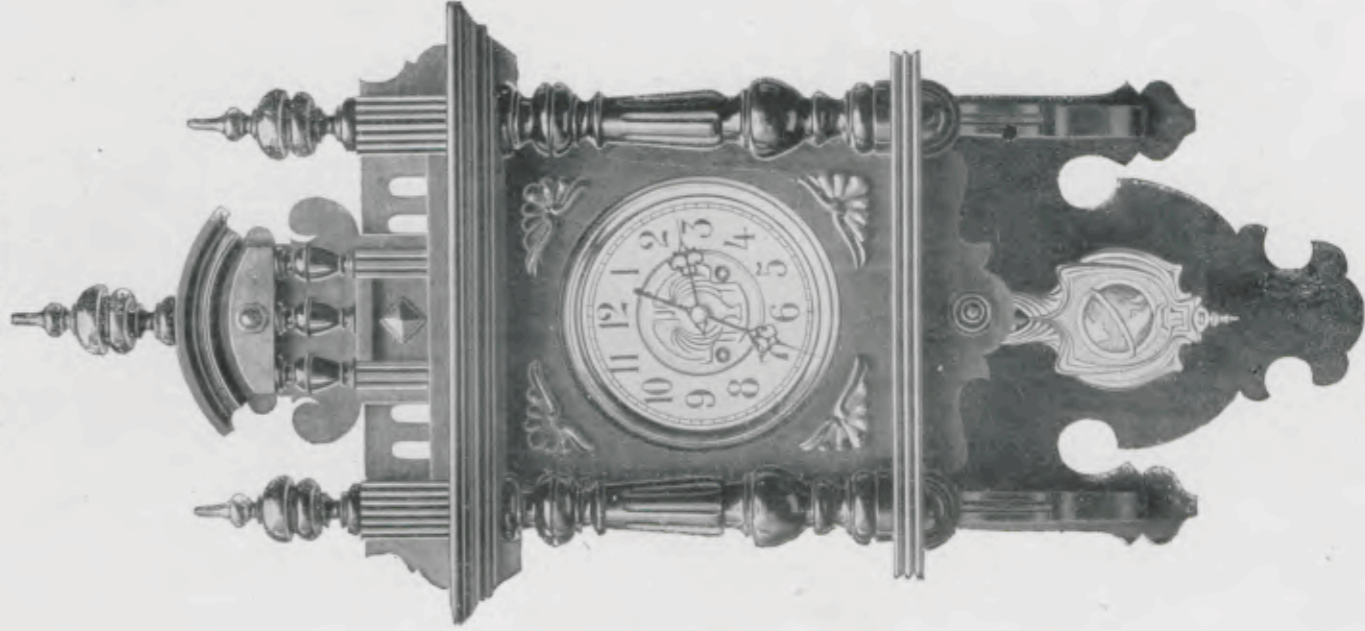

Wotan

Noyer ciré, cadran
ivoire.

Hauteur 91 cm.
N° 6222. 15 jours sonnerie.