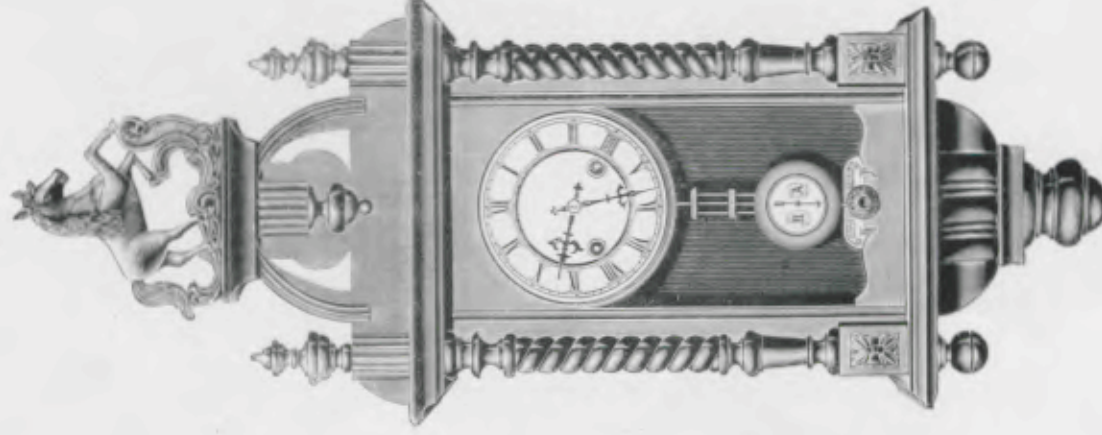

Zébra

Noyer poli

Hauteur 77 cm.

N° 1258. 30 heures sonnerie.
" 1358. 15 jours "

Guinée

Noyer poli

Hauteur 74 cm.

N° 1263. 30 heures sonnerie.
" 1363. 15 jours "