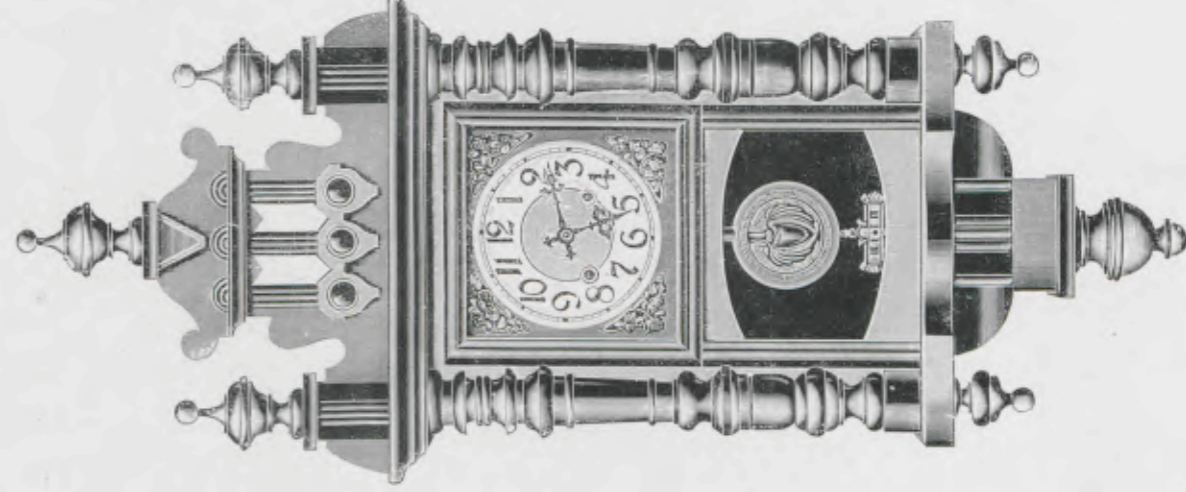

Andalousie

Noyer mat et poli.

Hauteur 85 cm.

N° 7002. 45 jours sonnerie.

Accord

Noyer mat et poli, cadran métal argenté sur fond couleur or.

Hauteur 84 cm.

N° 7006. 45 jours sonnerie.