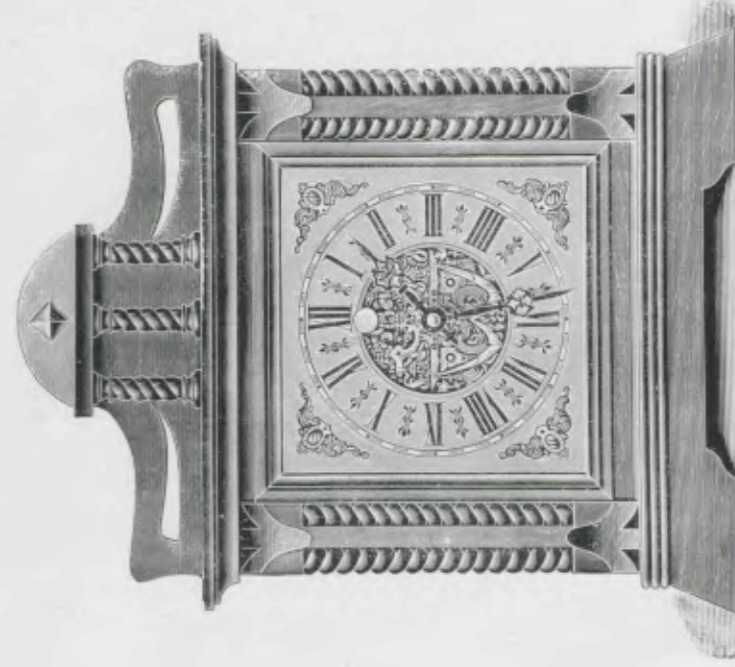

Fidelio

Noyer mat et poli, cadran fantaisie.

Hauteur 44 cm.

N° 3626. 15 jours sonnerie.