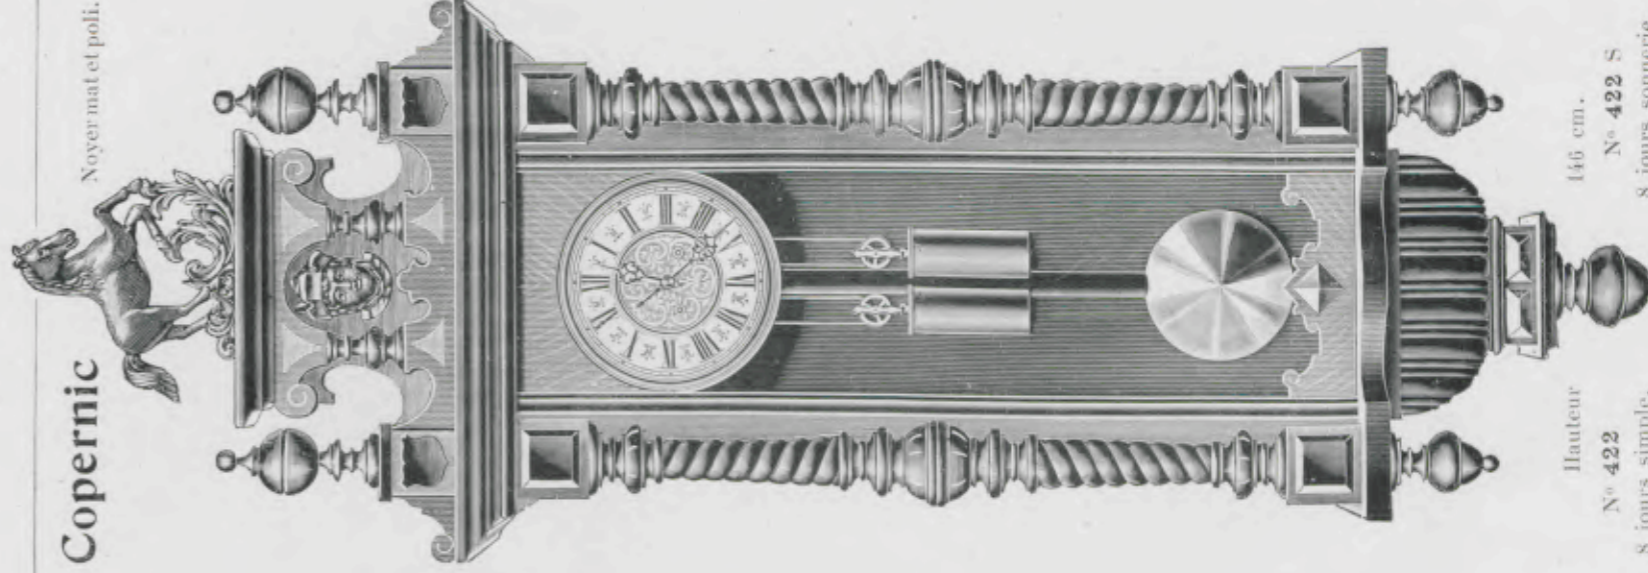

Echappement à balancier

Arbois

Noyer mat et poli.

Hauteur 146 cm.

N° 423. 8 jours simple.
" 423 S. 8 " sonnerie.

Copernic

Noyer mat et poli.

Hauteur 146 cm.