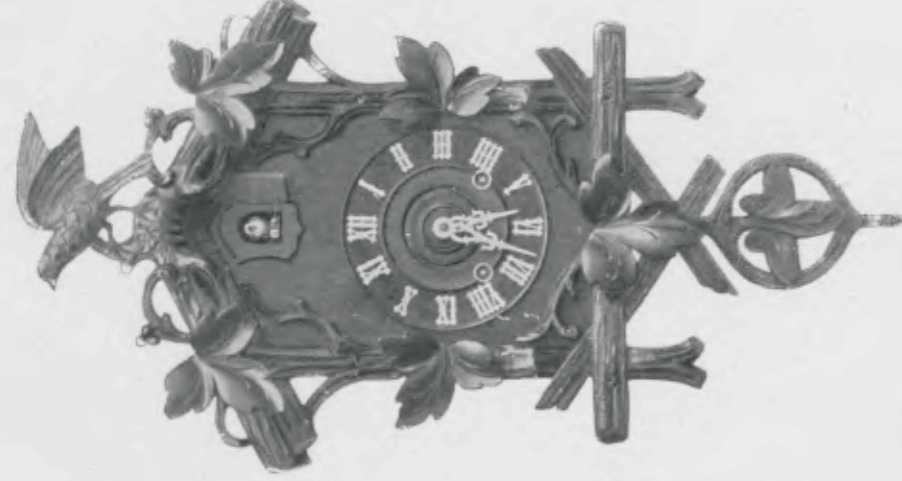

Phénix

Hauteur 53 cm.

N° 4890. 8 jours à ressorts.