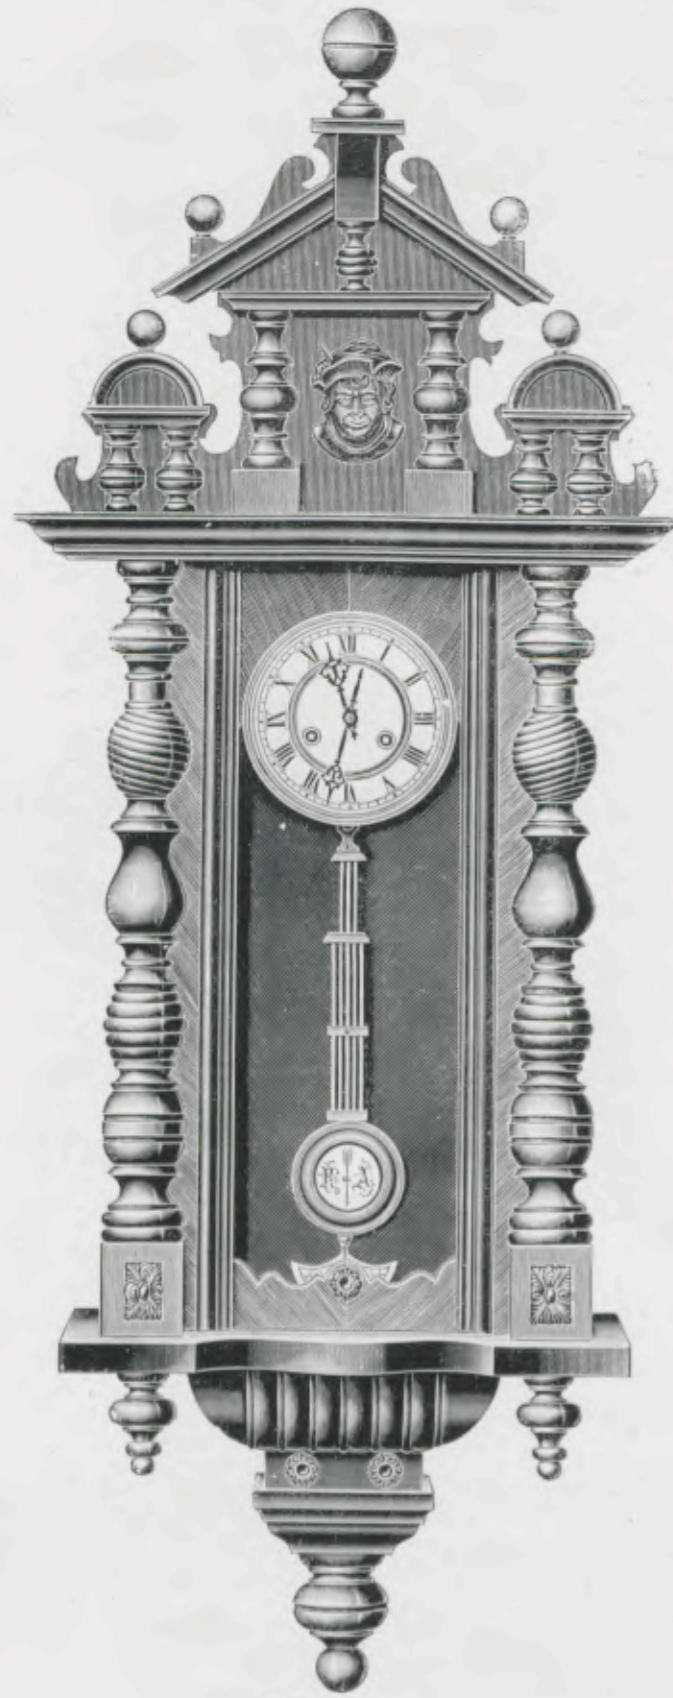

N° 508

15 jours sonnerie.

Montmorency

Noyer mat et poli.

Hauteur 117 cm.

N° 716. 15 jours sonnerie.

Enghien

Noyer mat et poli.