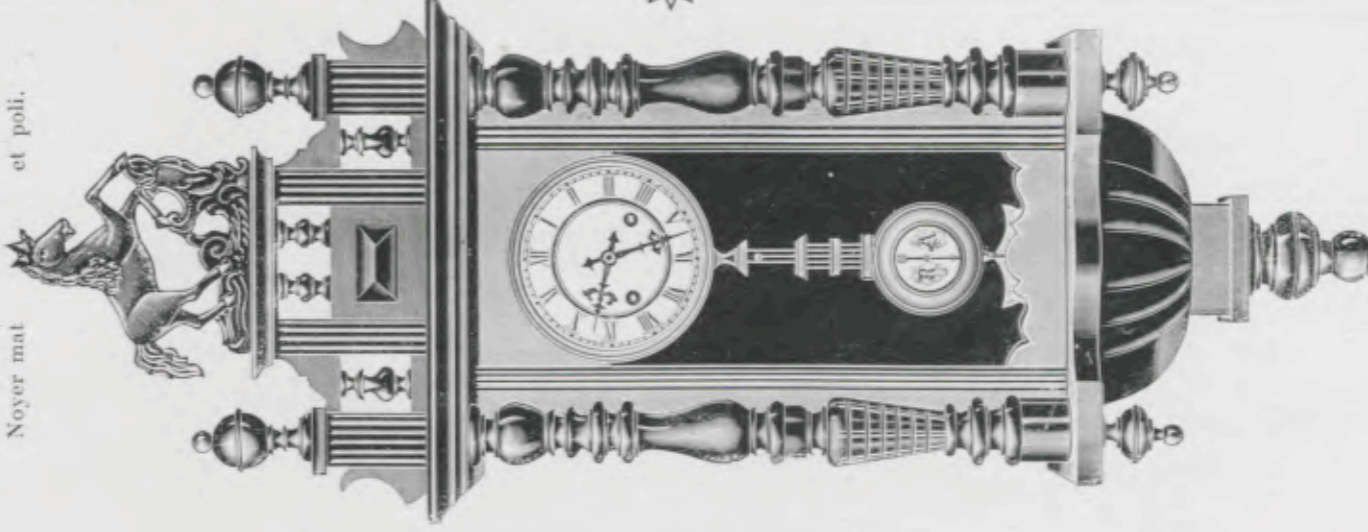

N° 6516. 15 jours sonnérie.

Echappement à balancier

Vigueur

Noyer mat et poli.

Hauteur 100 cm.

N° 6518. 15 jours sonnérie.

Labeur

Noyer mat et poli.