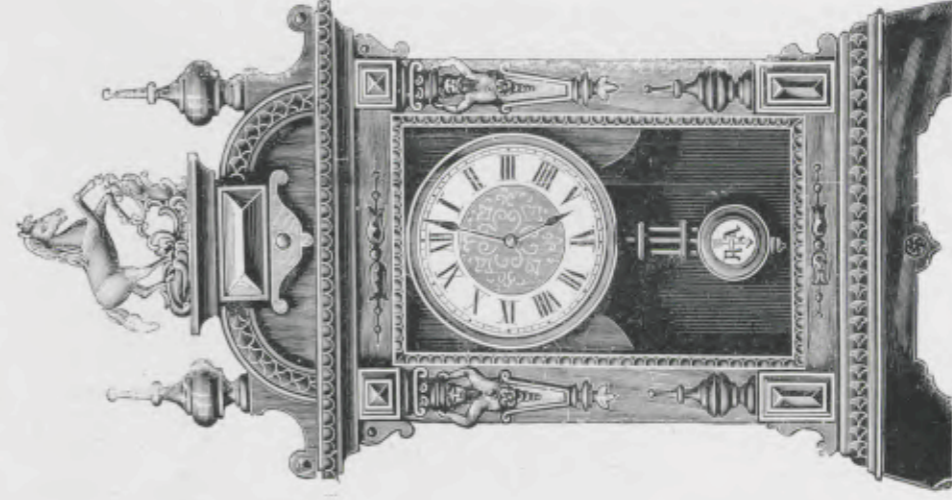

Fidelio

Noyer mat et poli, cadran fantaisie.

Hauteur 44 cm.

N° 3626. 15 jours sonnerie.

Montreux

Noyer mat et poli, baguettes fantaisie couleur or appliques cuivre estampé, cadran ivoire.

Hauteur 60 cm.

N° 2168 A. 30 heures réveil.
 » 2168 S. 30 » sonnerie.
 » 2168 ½. 30 » et réveil.
 » 3168. 15 jours »
 » 3168 ½. 15 » et réveil.