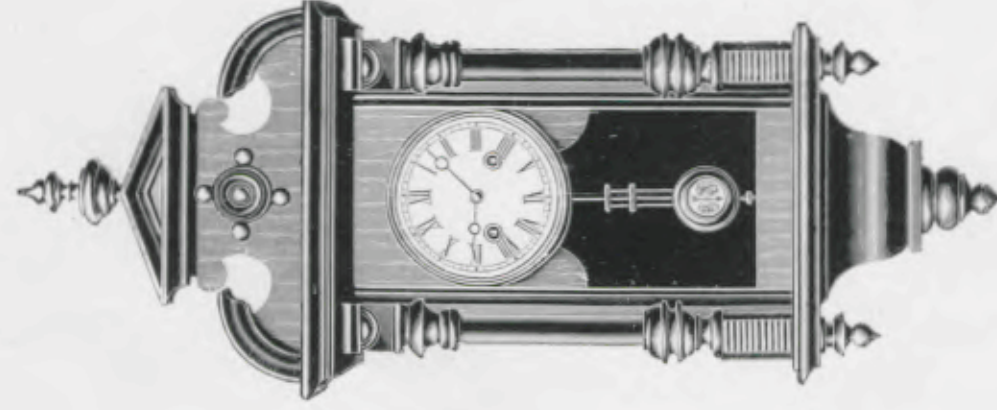

Eitel

Noyer mat et poli.

Hauteur 66 cm.

N° 4037. 30 heures simple.
" 4038. 30 " sonnerie.
" 4052. 15 jours sonnerie.