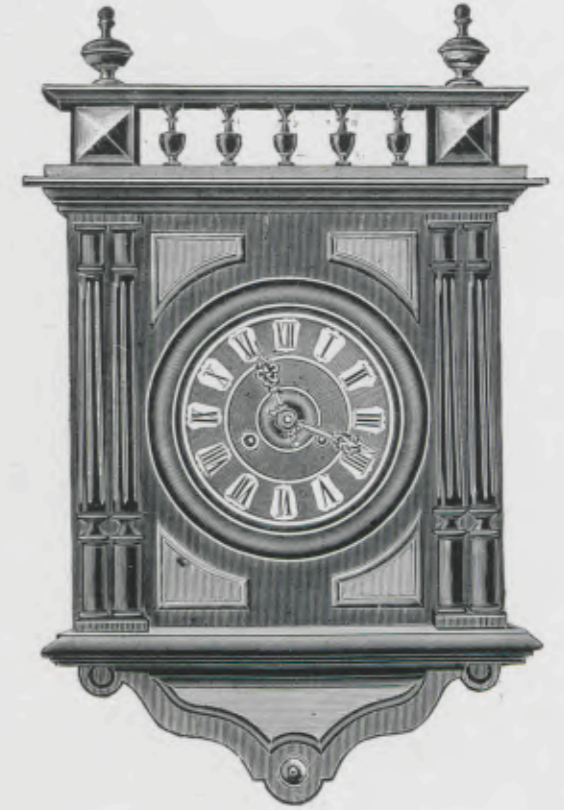

Hauteur 60 cm.
N° 2. 15 jours sonnerie.