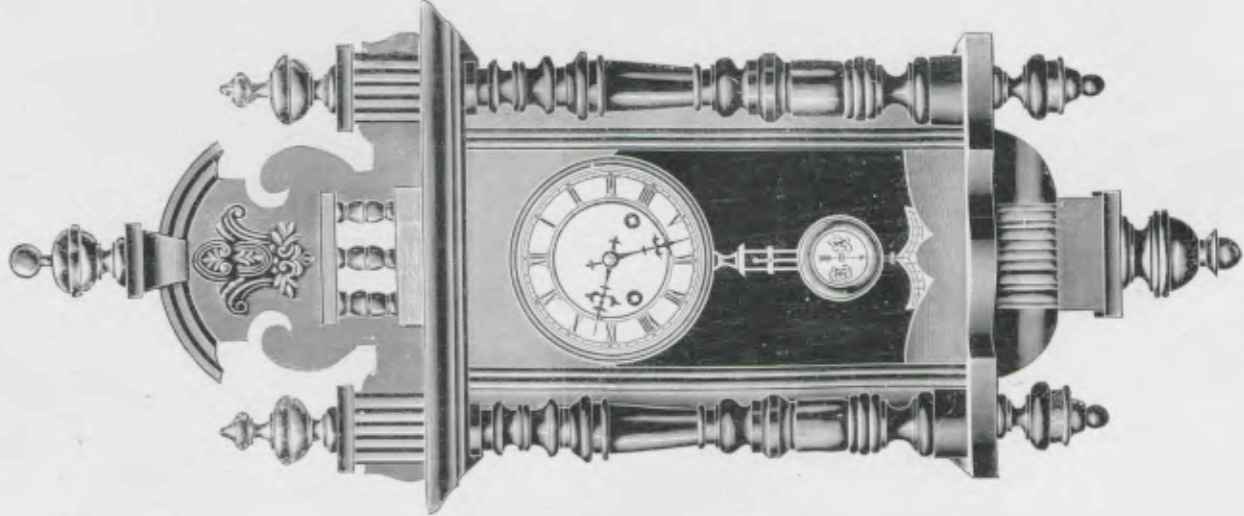

Andalousie

Noyer mat et poli.

Hauteur 85 cm.

N° 7002. 45 jours sonnerie.

Accord

Noyer mat et poli, cadran métal argenté sur fond couleur or.

Hauteur 84 cm.

N° 7006. 45 jours sonnerie.