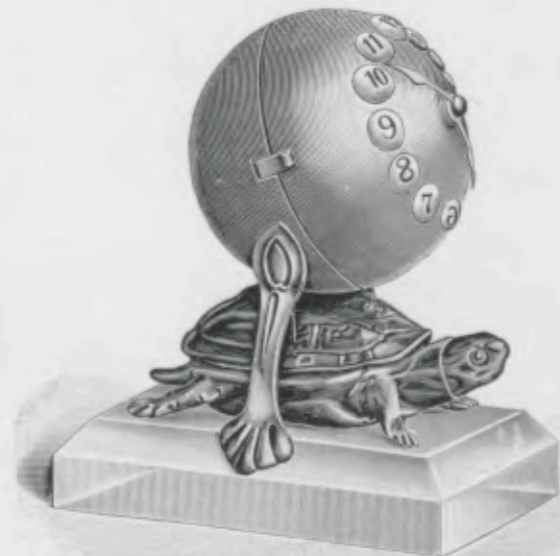

Lierre

Métal, imitation bois, incrustation cuivre poli, cadran argent.

Hauteur 8 1/2 cm.

N° 6032. 38 heures réveil.

Tortue

Soie cristalline taillée, monture bronze artistique.

Hauteur 10 cm.

N° 5562. 30 heures simple.