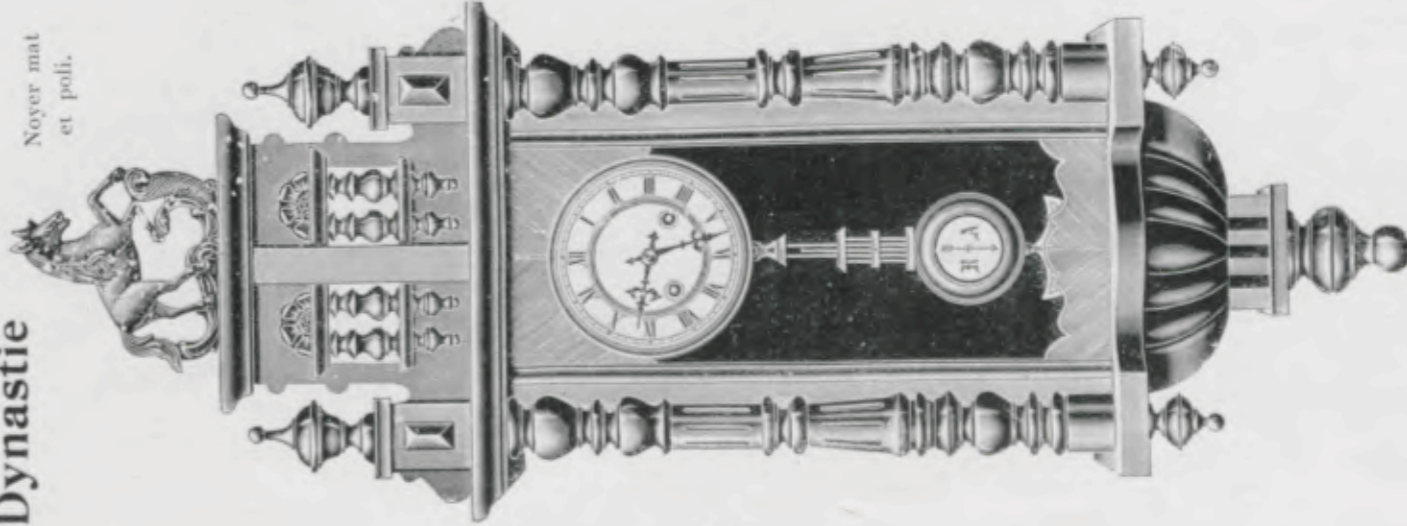

N° 6509. 15 jours sonnérie.

Dynastie

Noyer mat et poli.

Hauteur 100 cm.

N° 6513. 15 jours sonnérie.

Parlement

Noyer mat et poli.

Hauteur 100 cm.