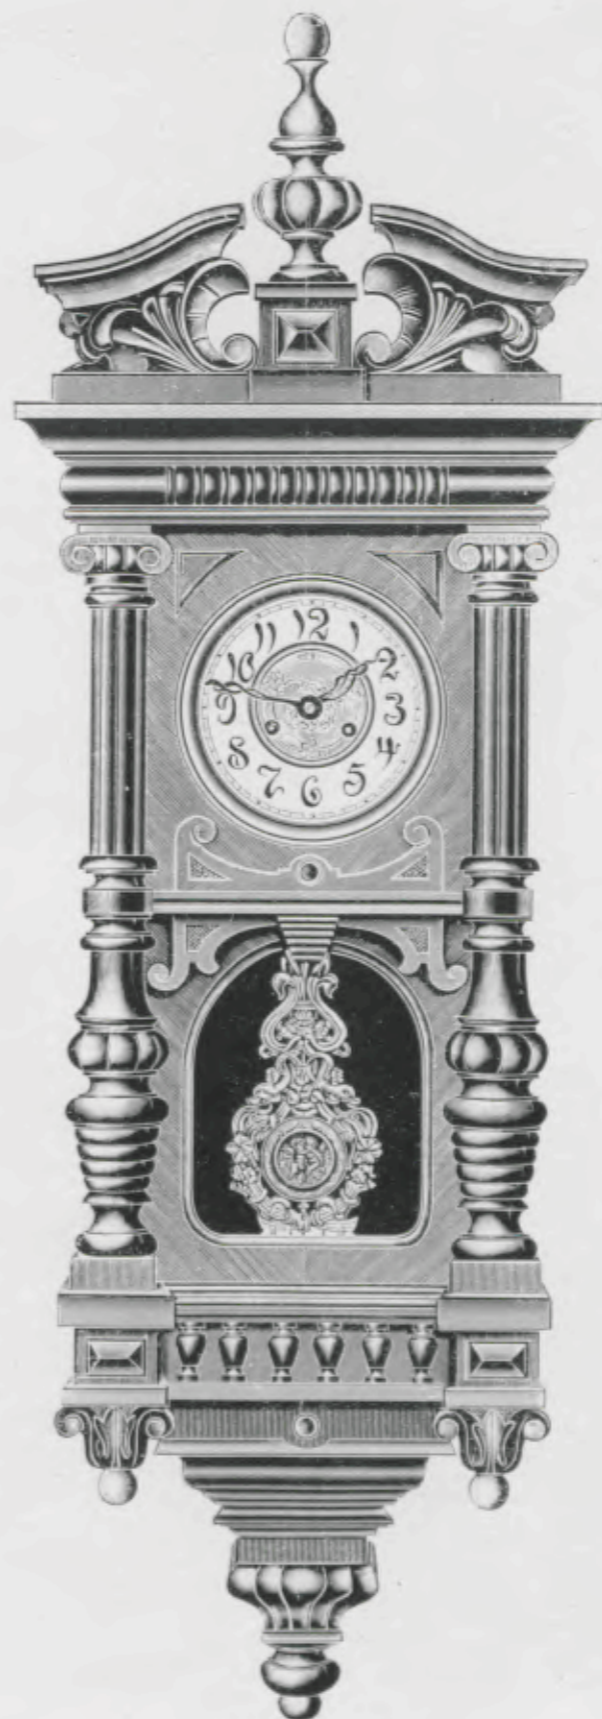

Echappement à balancier

Marconi

Noyer ciré, cadran 7", balancier riche.

Hauteur 124 cm.

N° 743. 15 jours sonnerie.

Noyer ciré, cadran 7", balancier riche.