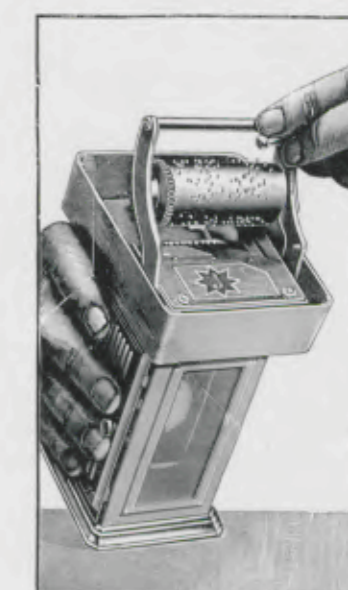

Le support est de nouveau abaissé
et la clef mise en place (v. dessins 3 et 2).