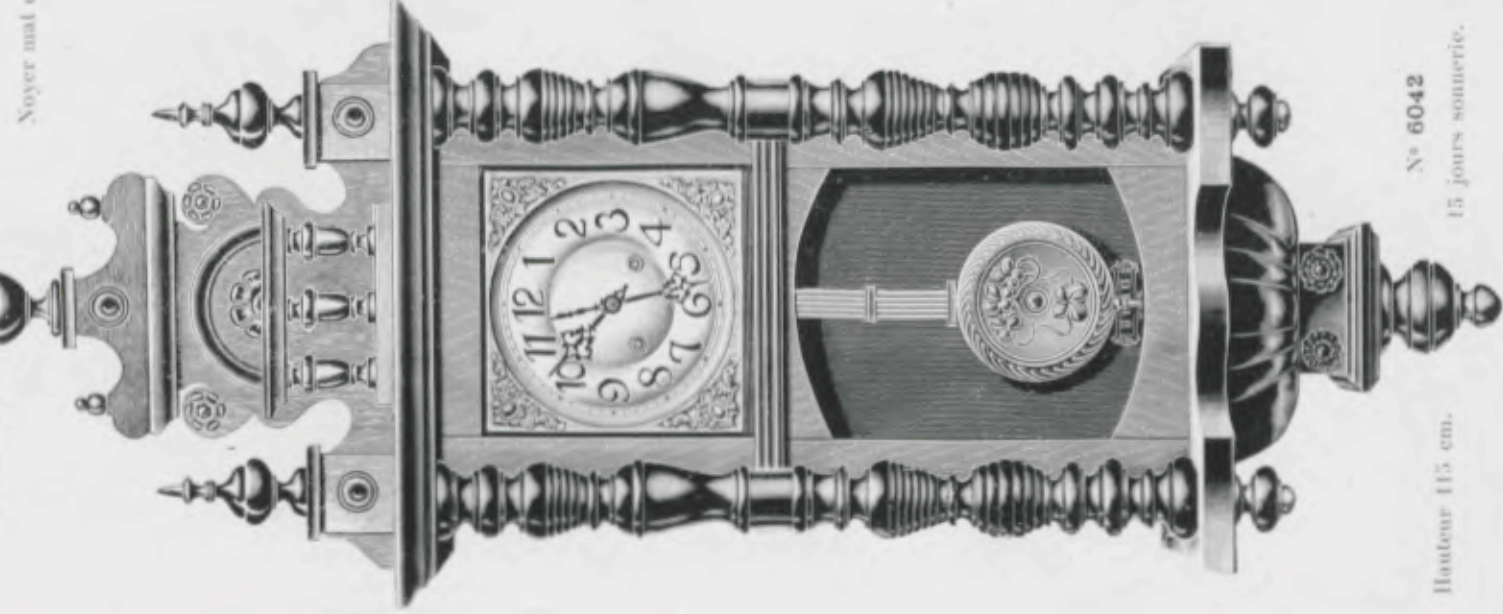

Hauteur 111 cm.

N° 787
15 jours sonnerie.

Semiramis

Noyer mat et poli.

Hauteur 111 cm.

N° 802
15 jours sonnerie.

Laurin

Hauteur 115 cm.
N° 6042
15 jours sonnerie.