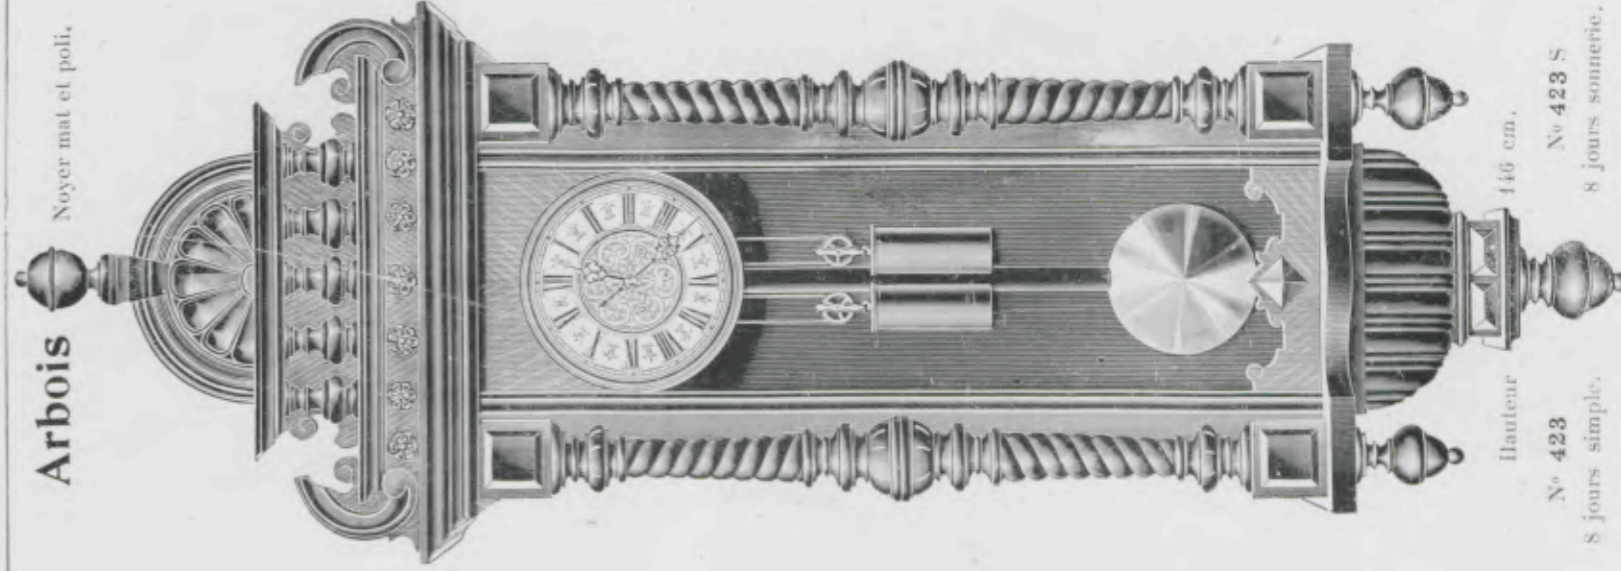

Hauteur 146 cm.

N° 423. 8 jours simple.
" 423 S. 8 " sonnerie.

Copernic

Noyer mat et poli.