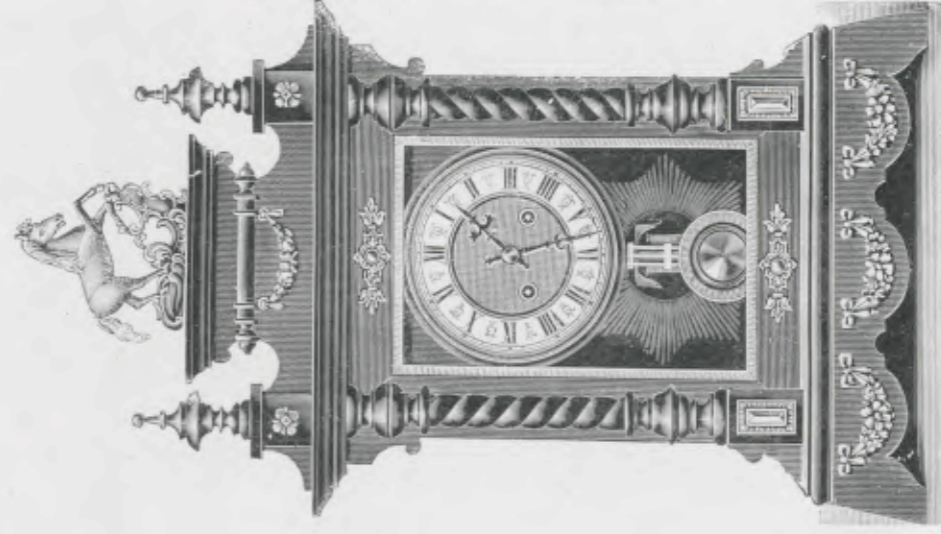

Figaro

Hauteur 60 cm.

- N° 2284 A. 30 heures réveil.
- » 2284 S. 30 » sonnerie.
- » 284 ½. 30 » et réveil.
- » 3284. 15 jours »
- » 3284 ½. 15 » et réveil.

Echappement à balancier