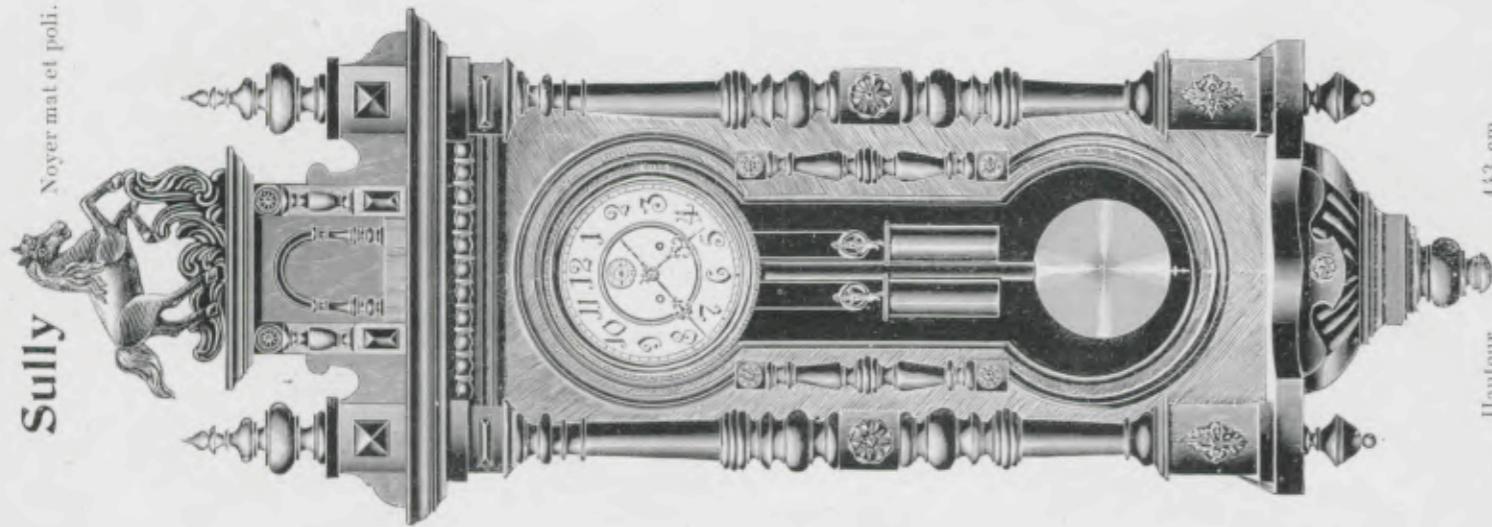

N° 422. 8 jours simple.
" 422 S. 8 " sonnerie.

Delibes

Noyer mat et poli.

Hauteur 142 cm.

N° 1770. 8 jours simple.
" 1770 S. 8 " sonnerie.

Sully

Noyer mat et poli.

Hauteur
N° 1773.
8 jours simple.
8 jours sonnerie.