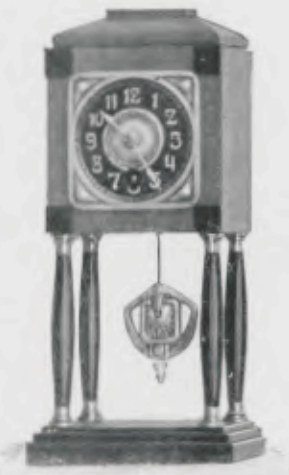

Noyer mat, appliques métal doré.

Hauteur 24 1/2 cm.

N° 6077. 8 jours simple.

Loré

Erable gris, colonnes et marqueterie acajou.

Hauteur 24 cm.

N° 6076. 8 jours simple.

Jeannette