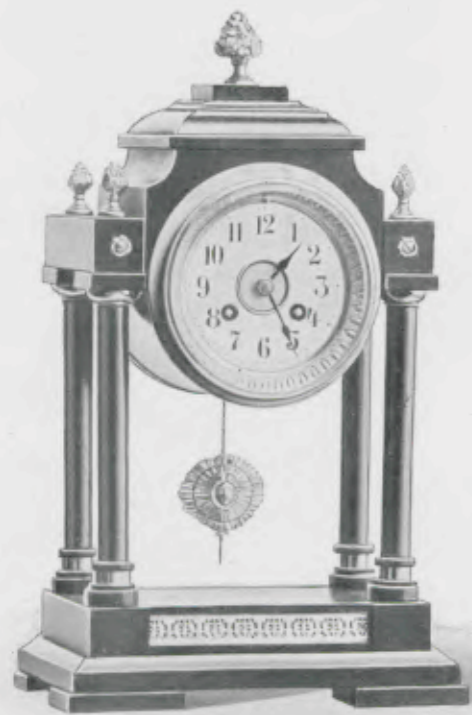

Echappement à balancier

Condor

Acajou poli, ornements or mat,
glace à biseau.

Hauteur 39 cm.

N° 6228. 8 jours sonnerie sur cloche.