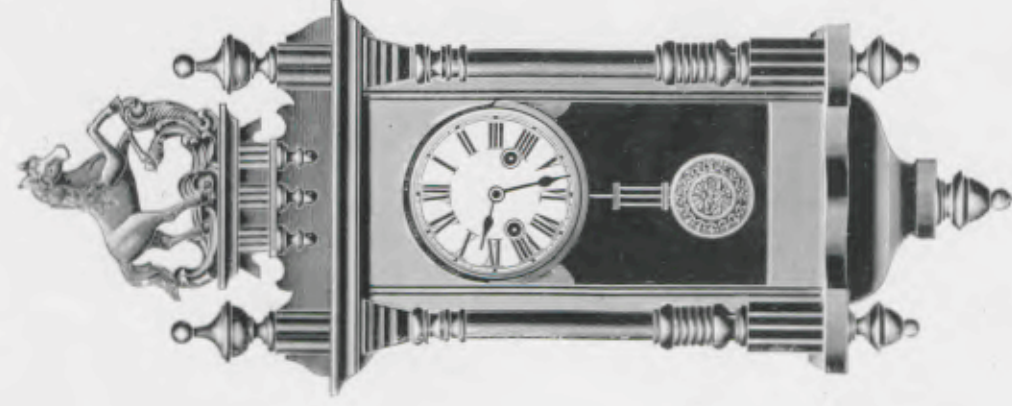

Eitel

Noyer mat et poli.

Hauteur 66 cm.

N° 4037. 30 heures simple.
" 4038. 30 " sonnerie.
" 4052. 15 jours sonnerie.

Sofia

Noyer mat et poli.

Hauteur 71 cm.

N° 1551. 30 heures simple.
" 1551 S. 30 " sonnerie.
" 3554. 15 jours sonnerie.