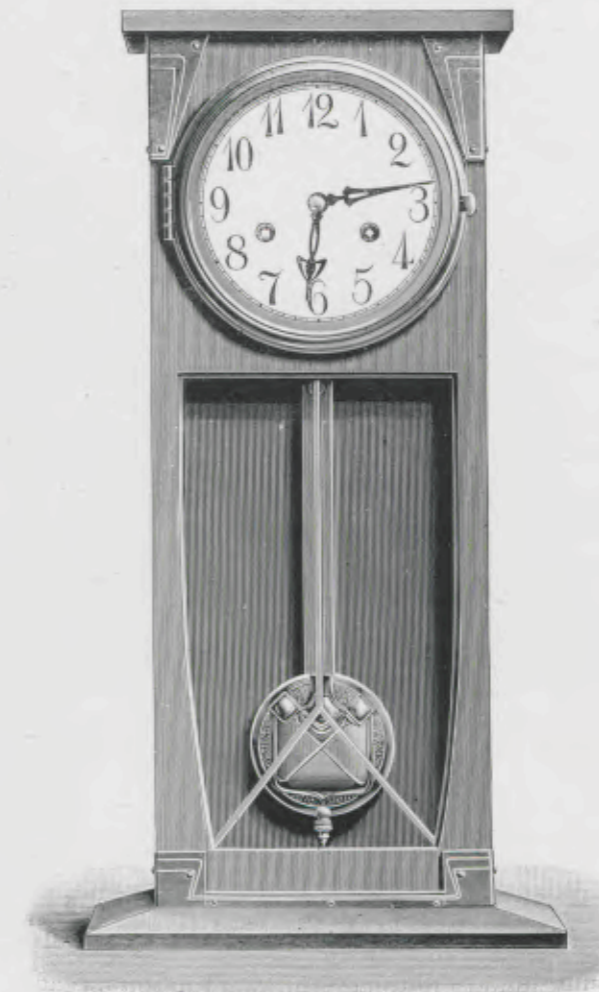

Véritable acajou, cadran argent gravé, glace à biseau.

Hauteur 37 cm.

N° 6148. 8 jours sonnerie à quarts, 2 gongs.

Echappement à balancier

Fallières

Noyer mat, cadran argent
verre biscauté et gravé or.

Hauteur 50 1/4 cm.