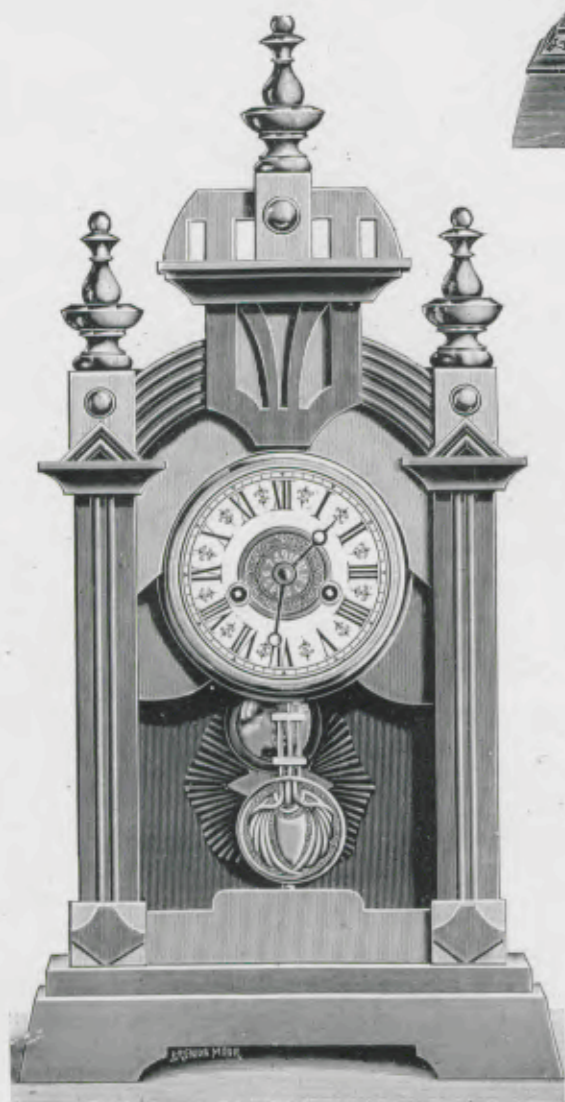

Galoka

Noyer mat poli.

Hauteur 57 cm.

N° 5746. 30 heures réveil.
» 5747. » sonnerie.