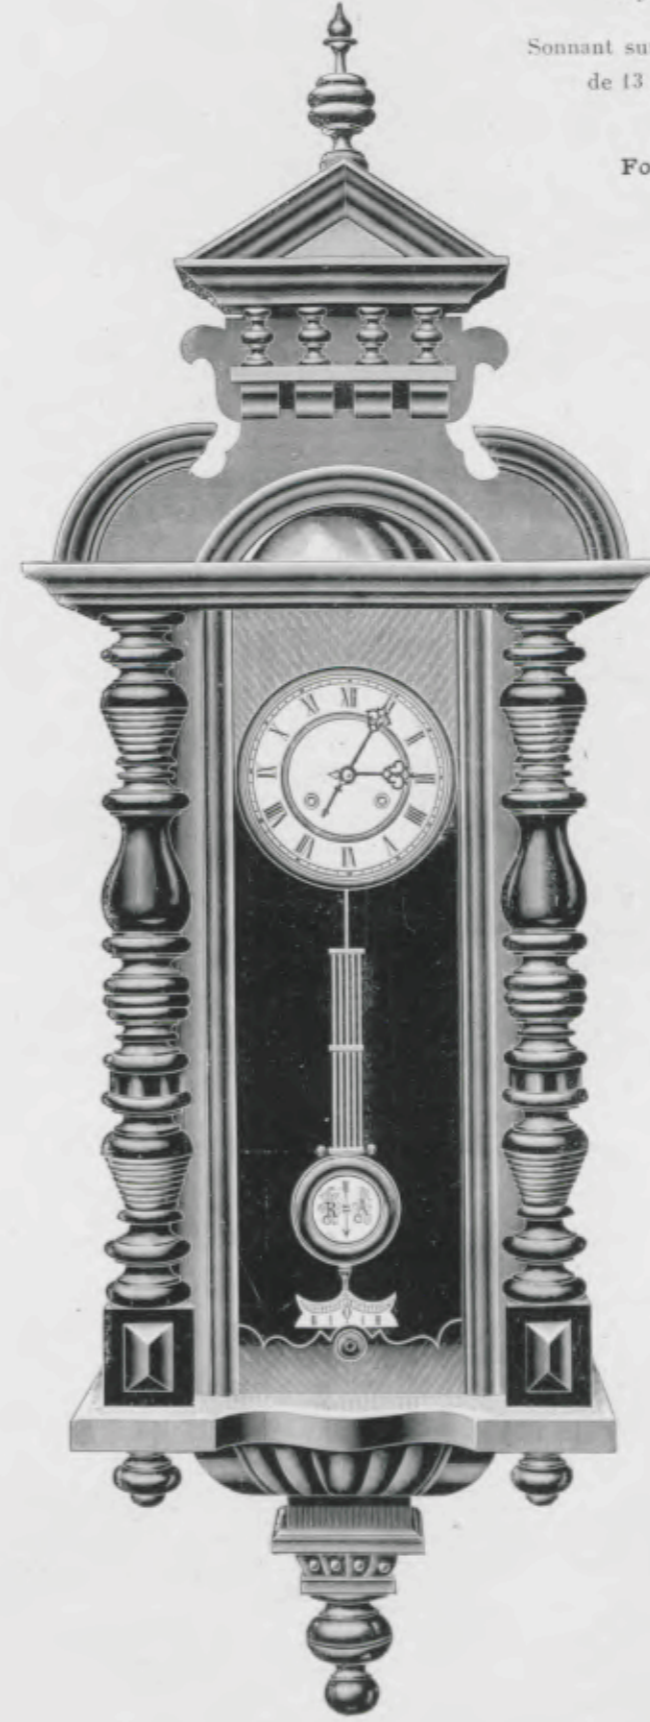

N° 6015
15 jours sonnerie.

Hauteur 114 cm.

N° 6011
15 jours sonnerie.

Hauteur 130 cm.

N° 6010
15 jours sonnerie.

Amiens

Reims

Noyer mat et poli.
Sonnant sur grande cloche visible
de 13 cm. de diamètre.
—
Forte sonnerie.