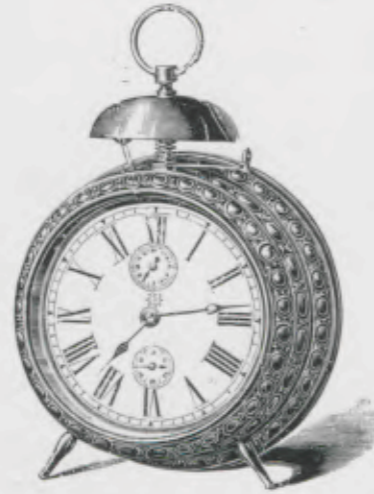

Boîte cuivre embouti, fond cuivre.

Diamètre 13 cm.

N° 2516. 30 heures réveil.

Collégial

Boîte en zinc nickelé, embouti parties dorées fond zinc.

Diamètre 13 cm.

N° 2995. 30 heures réveil.

Tapageur