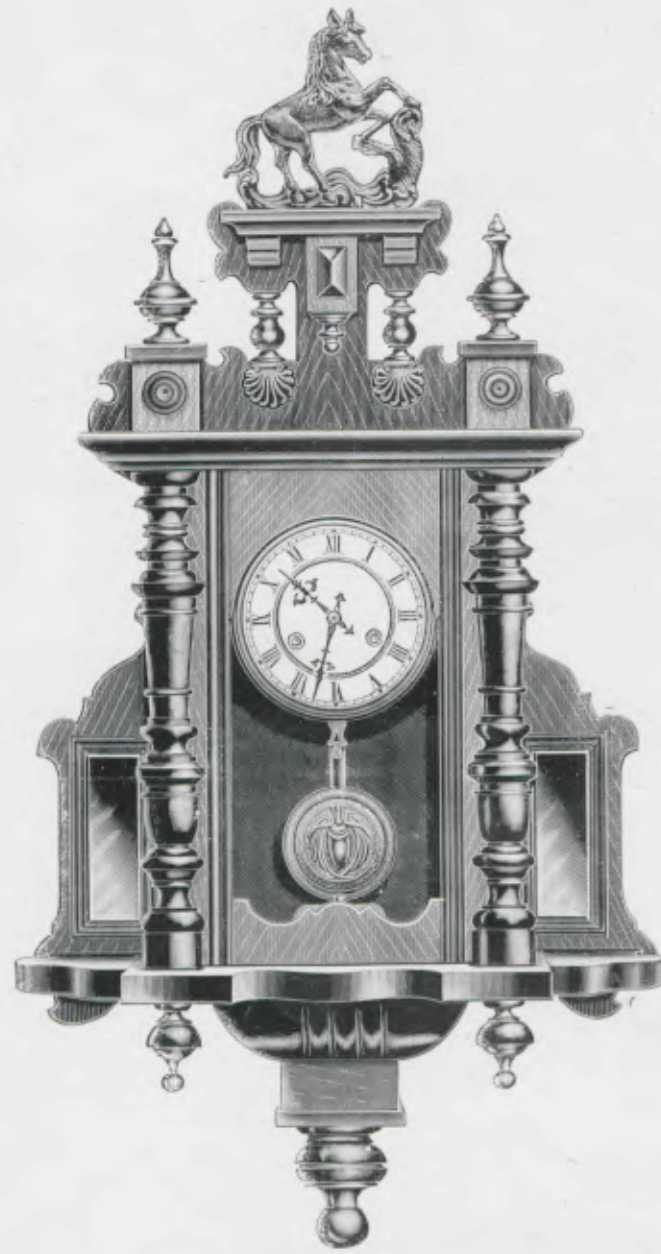

Mélocdie

Noyer mat et poli, cadran métal argenté sur fond couleur or.

Hauteur 80 cm.

N° 7007. 45 jours sonnerie.

Echappement à balancier

Miroir

Noyer mat et poli.

Hauteur 88 cm.
N° 7010. 15 jours sonnerie.