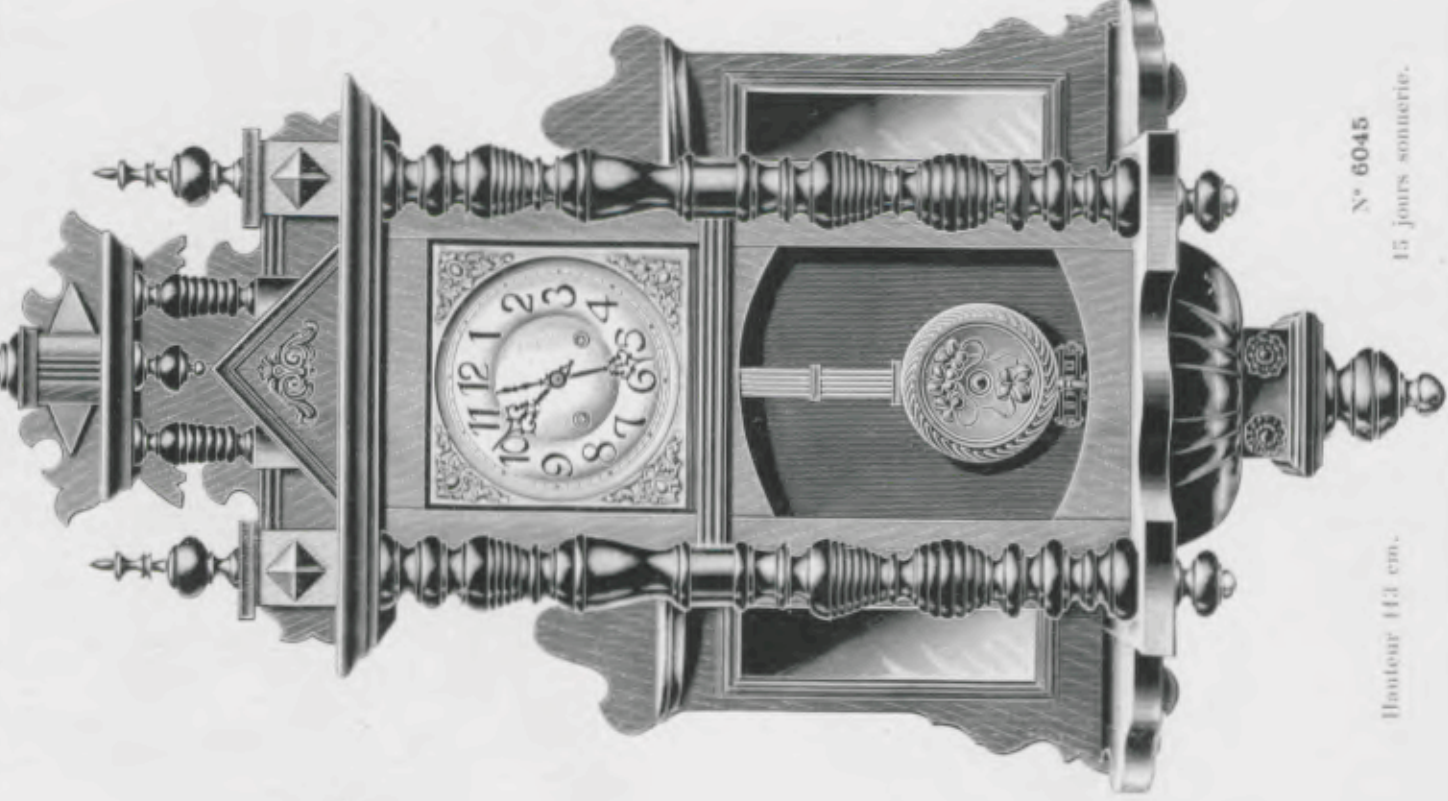

Réfor

mateur

sur fond couleur or.

Hauteur 113 cm.
N° 6045
15 jours sonnerie.