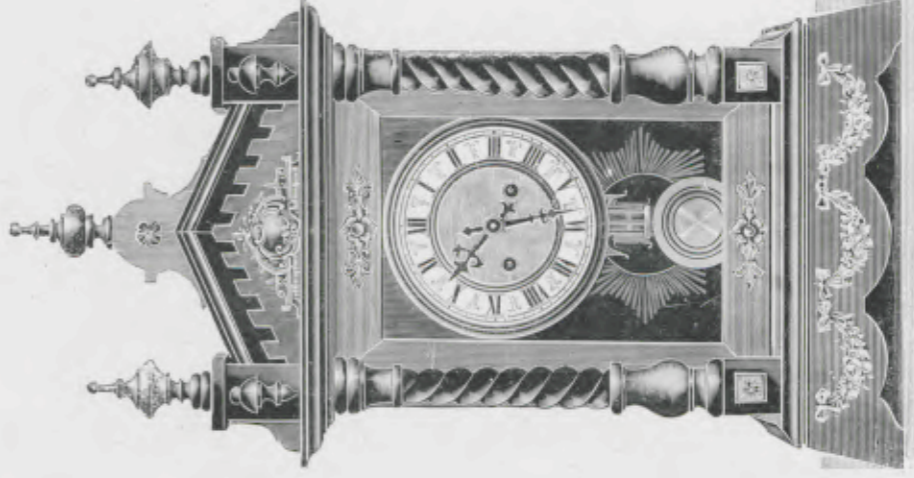

Malakoff

Hauteur 58 cm.

- N° 2415. 30 heures simple.
- » 2415 A. 30 » réveil.
- » 2415 S. 30 » sonnerie.
- » 3415. 15 jours »

Daria

Hauteur 56 cm.

- N° 2283 A. 30 heures réveil.
- » 2283 S. 30 » sonnerie.
- » 2283 ½. 30 » et réveil.
- » 3383. 15 jours »
- » 3383 ½. 15 » et réveil.