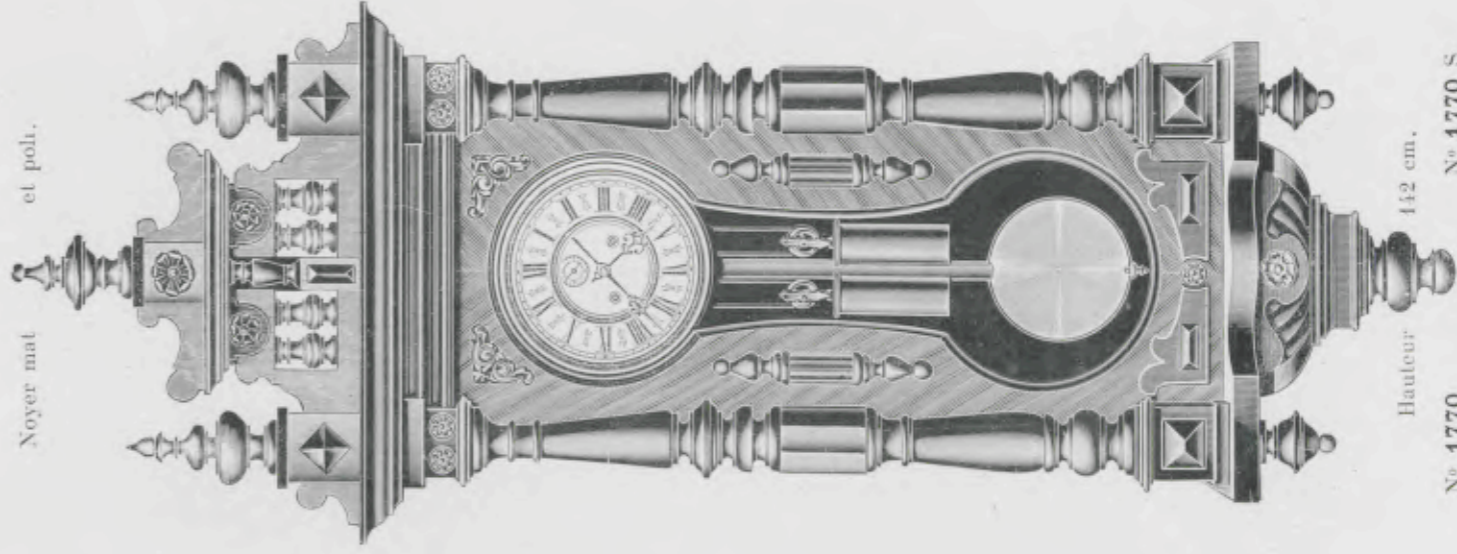

Hauteur 142 cm.

N° 1770. 8 jours simple.
" 1770 S. 8 " sonnerie.