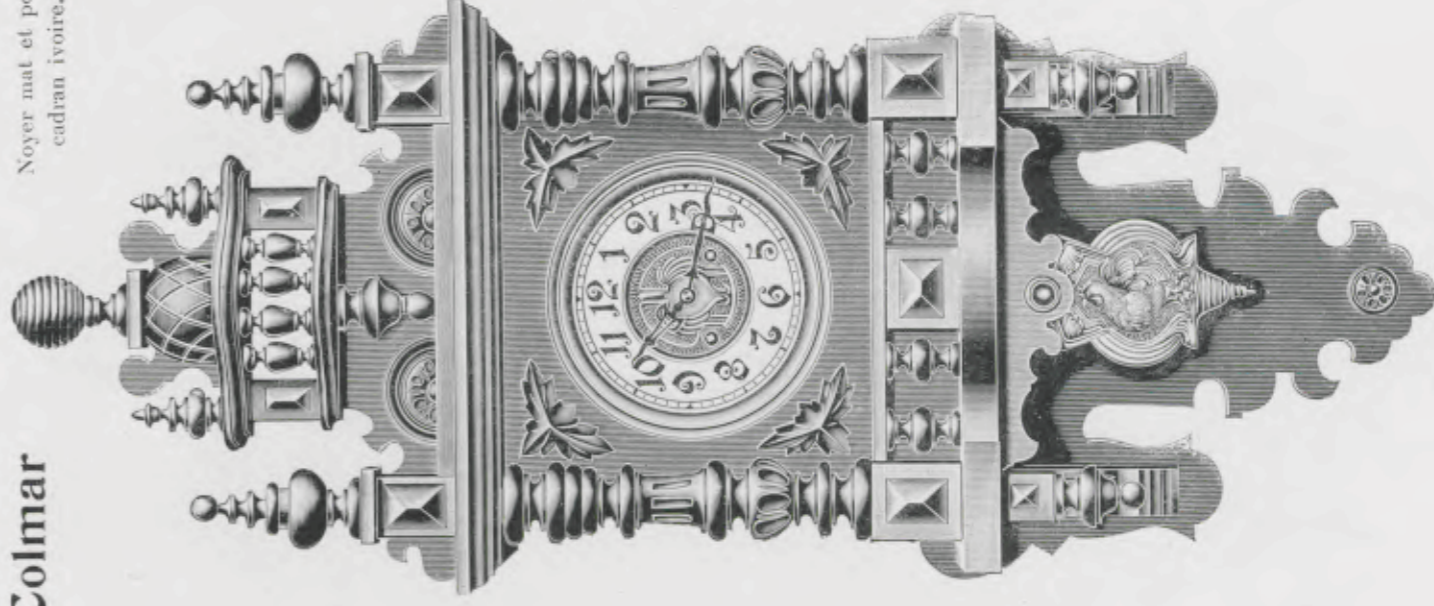

Colmar

Noyer mat et poli,
cadran
ivoire.

Hauteur 97 cm.
N° 5835. 15 jours sonnerie.

Echappement à balancier