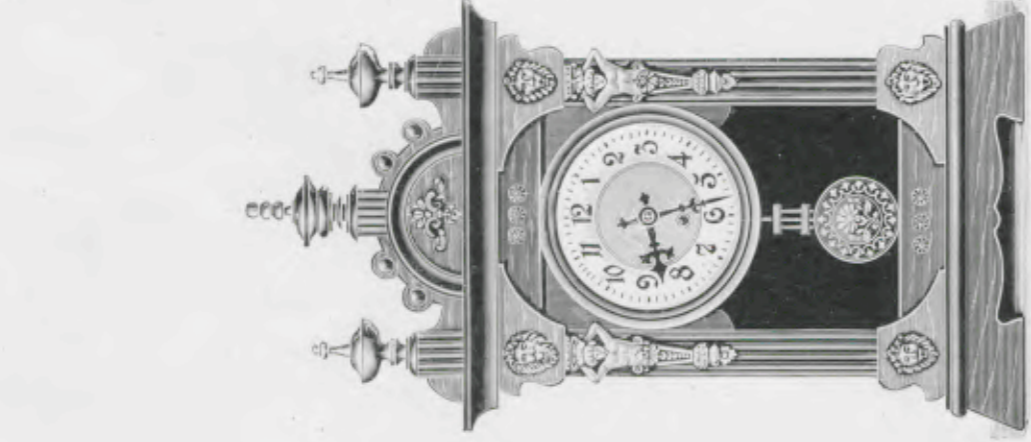

Hirson

Noyer mat et poli

Hauteur 51 cm.

- N° 2417. 30 heures simple.
- » 2417 A. 30 » réveil.
- » 2417 S. 30 » sonnerie.