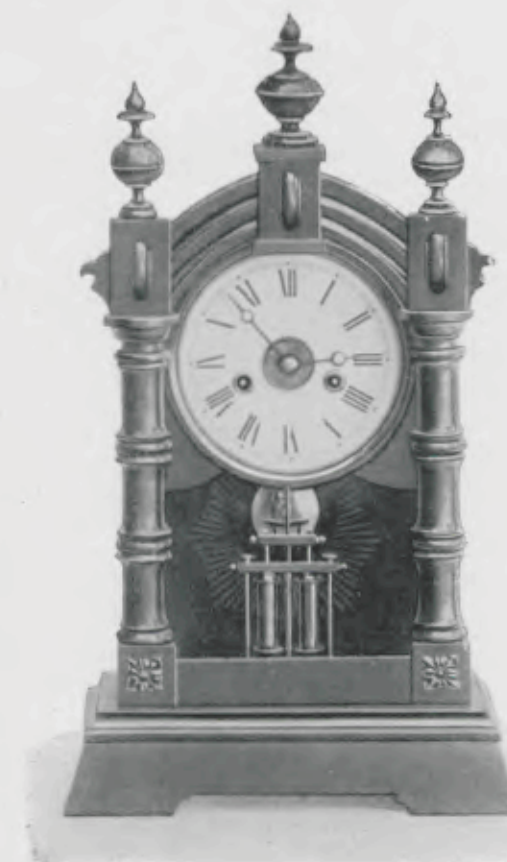

Echappement à balancier

Bela

Noyer poli.

Hauteur 44 cm.

N° 3844. 30 heures réveil.
" 3868. " sonnerie.