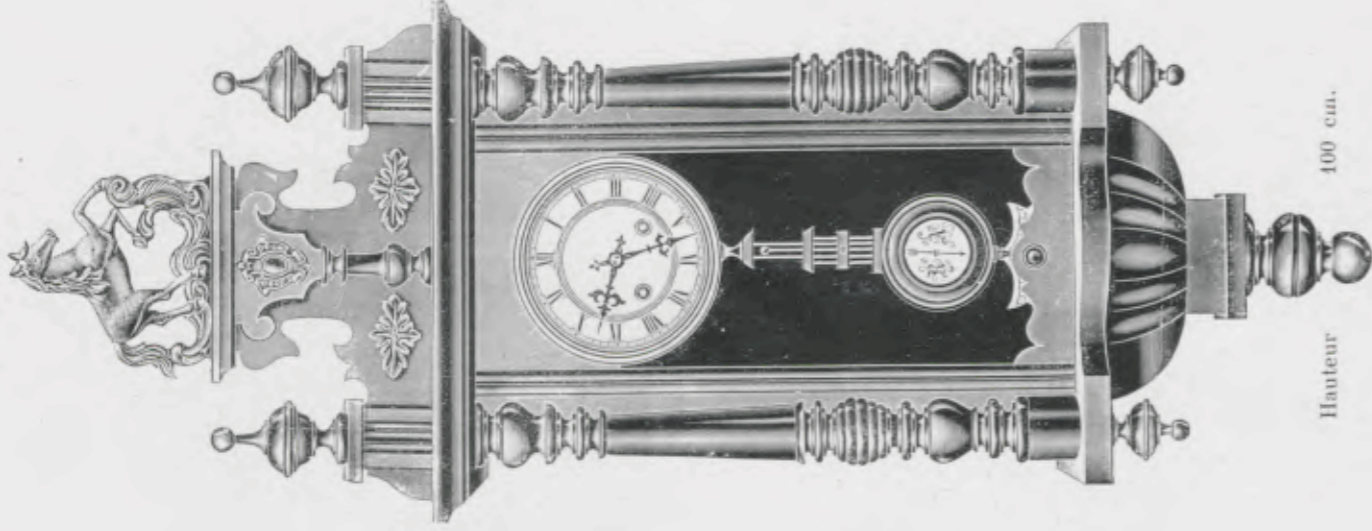

Alceste

Noyer mat et poli.

Hauteur

100 cm.

N° 6509. 15 jours sonnérie.