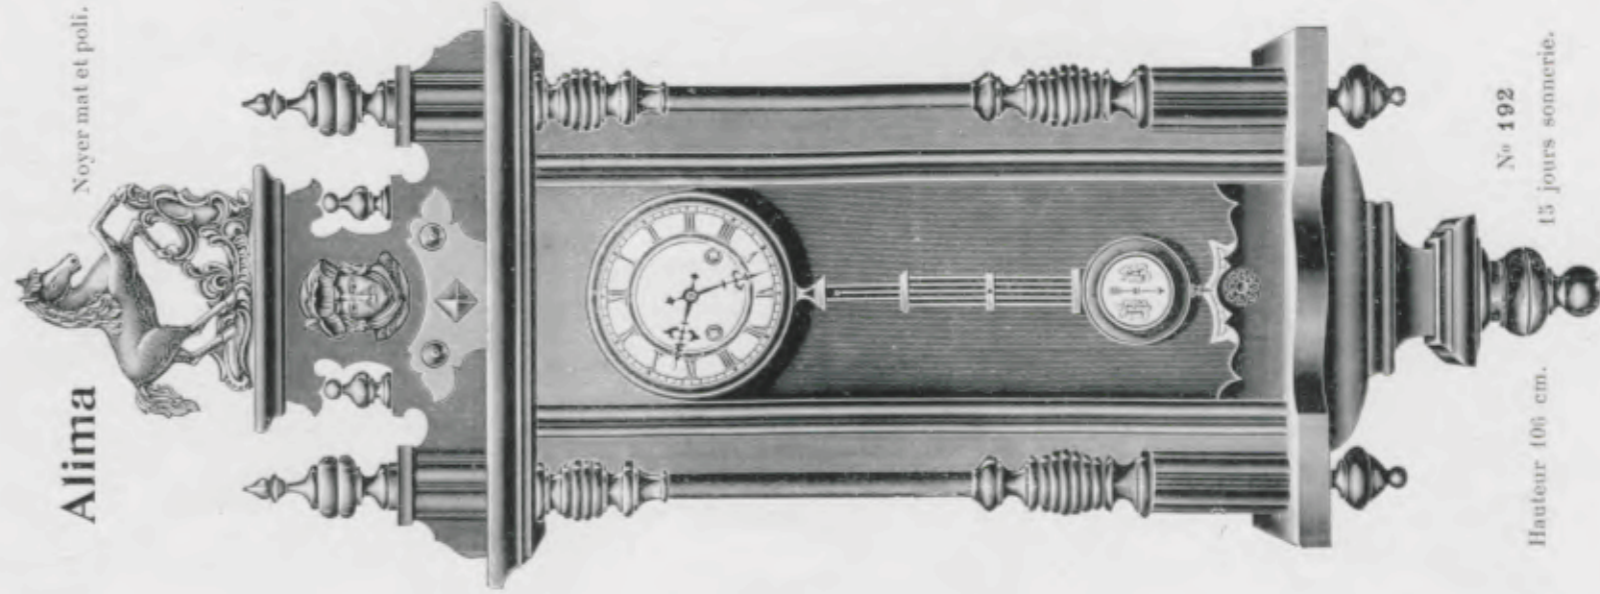

Hauteur 106 cm.
N° 192
15 jours sonnerie.