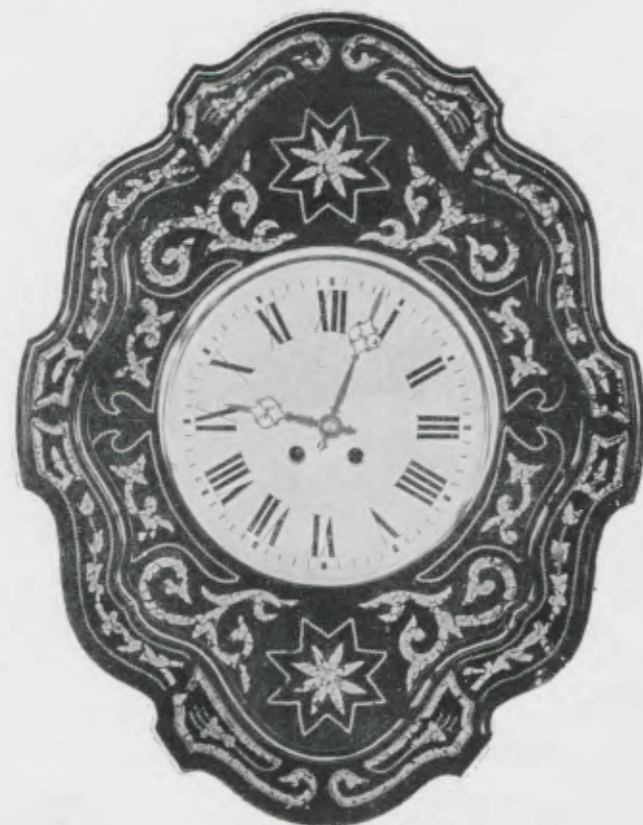

Hauteur 64 cm.
N° 905 15 jours sonnerie.

Hauteur 61 cm.
N° 906. 15 jours sonnerie.

Echappement circulaire

Montre
Automobile
Cage cuivre poli

Grandeur naturelle
N° 100. 30 heures simple.

Desk

N° 4051. 30 heures simple.