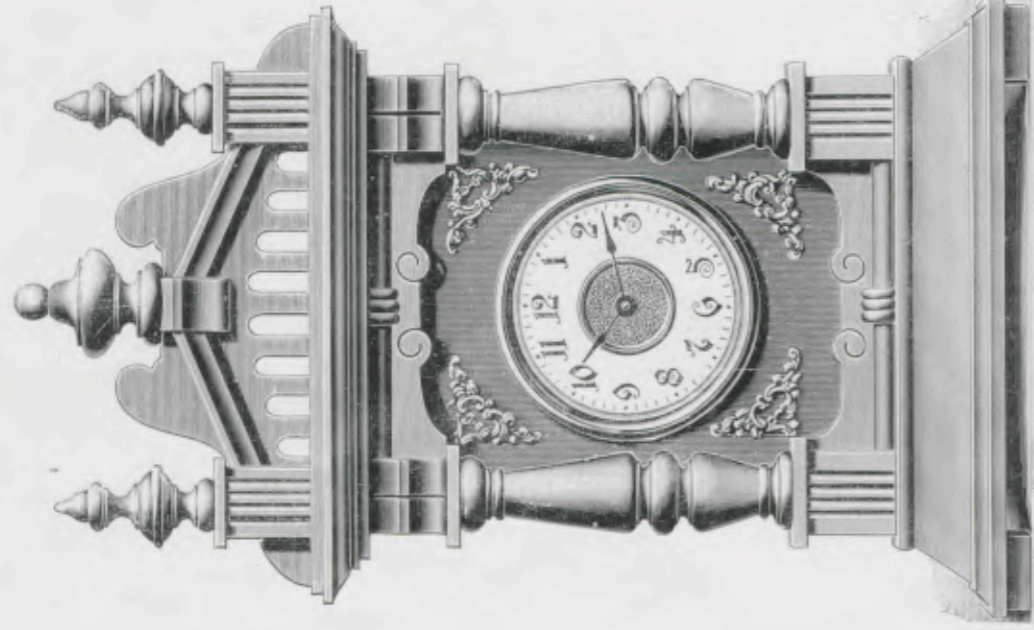

Drouot

Hauteur 42 cm.
 N° 5962. 30 heures réveil.
 " 5963 ½. " et sonnerie.

Amanda

Noyer mat et poli, ornements cuivre poli, cadran ivoire.

Hauteur 47 cm.
 N° 5599. 30 heures réveil.
 " 5599 ½. " sonnerie.
 " 5600. " musique 1 air.
 " 5600 ½. " 2 airs.