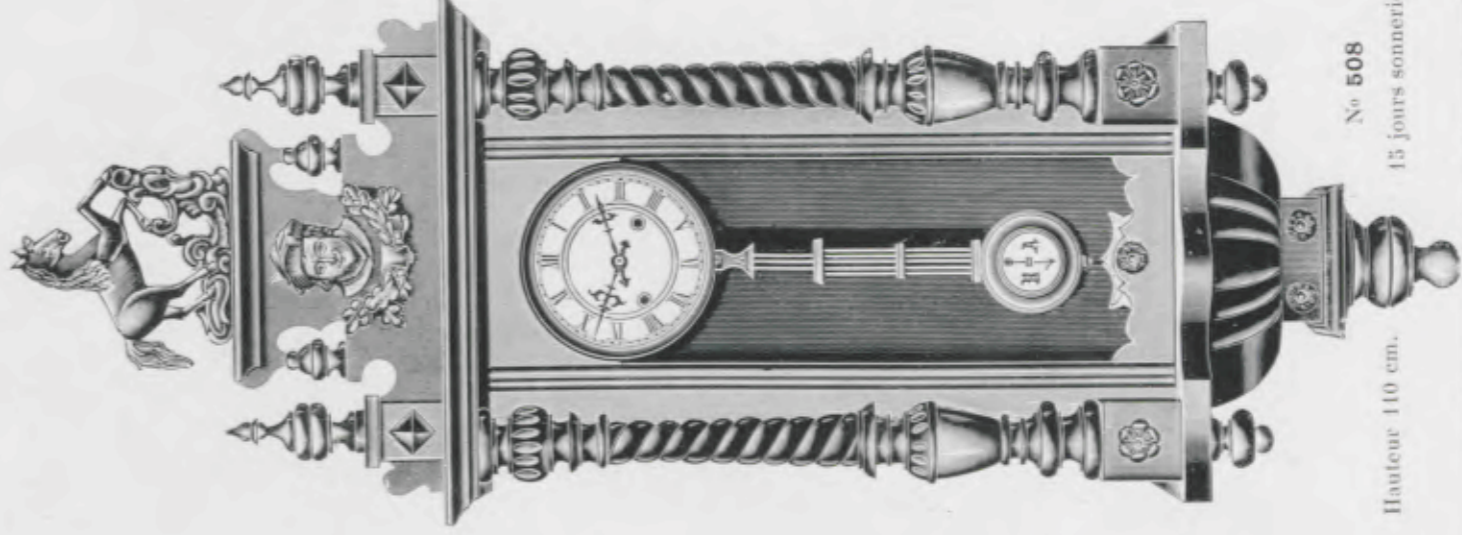

Hauteur 110 cm.

N° 508

15 jours sonnerie.