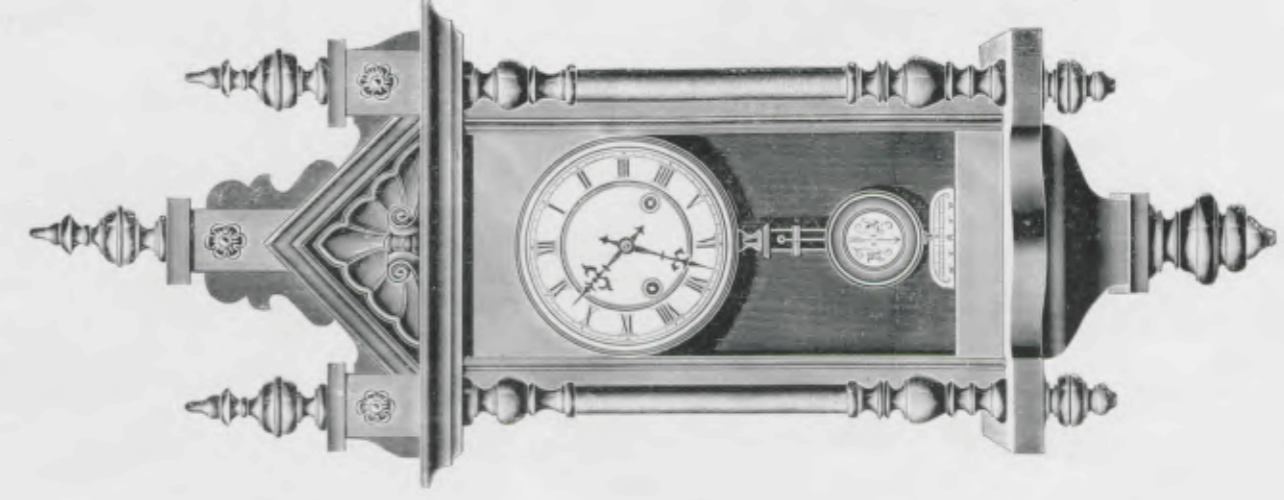

Alex

Noyer mat et poli.

Hauteur 80 cm.
N° 1204. 15 jours sonnerie.