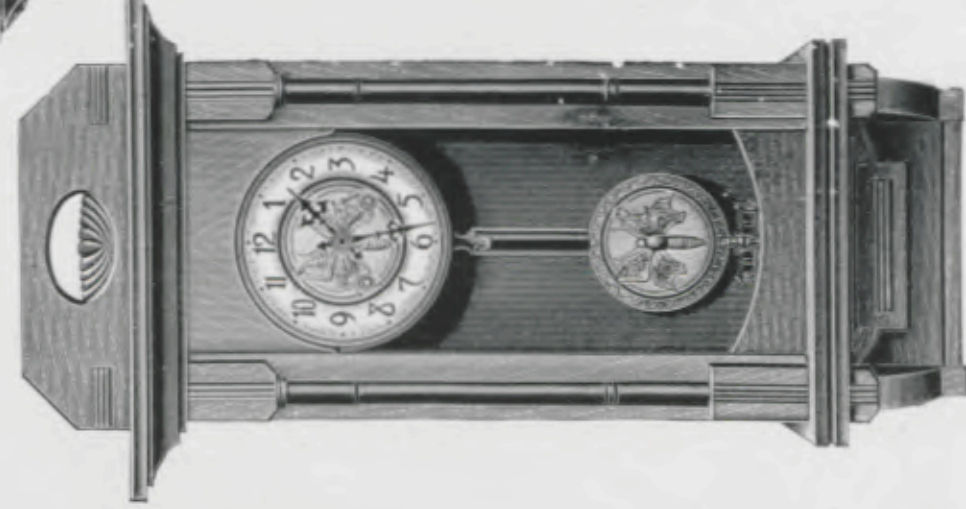

Noyer mat, cadran fantaisie.

Hauteur 65 cm.
N° 7080. 15 jours sonnerie.