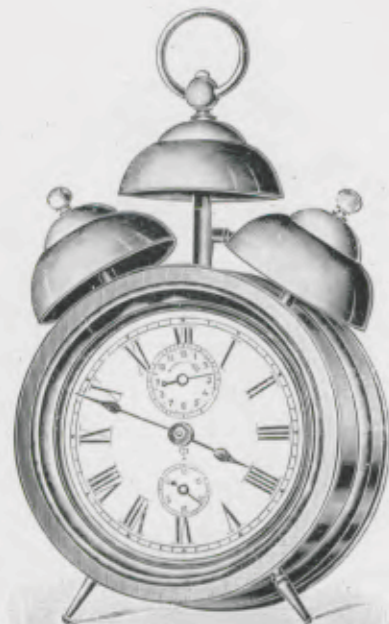

Boîte nickelée avec décor bronze artistique argenté.

Hauteur 21 cm.

N° 4116. 30 heures réveil.

Eclat

Boîte nickelée, fond verni.

Hauteur 23 cm.

N° 1819. 30 heures réveil.

Félicitas