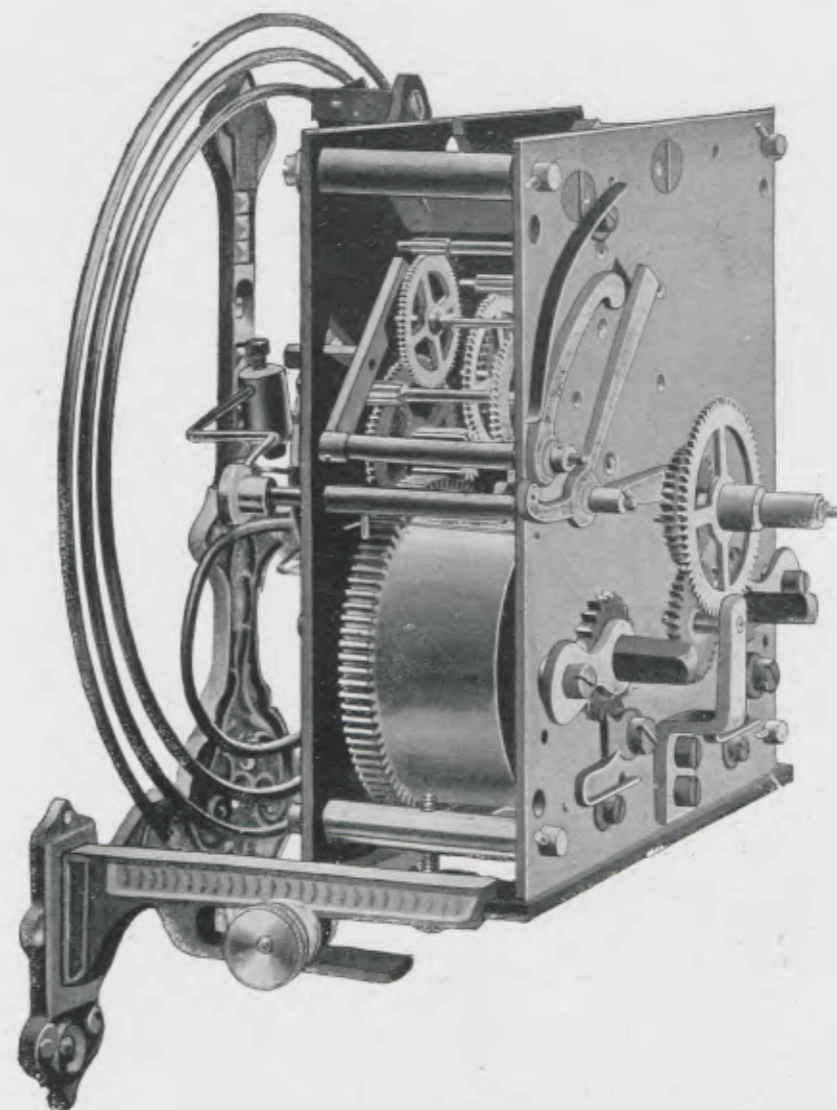

Mouvement TH

15 jours sonnerie massif à chaperon.

Mouvement TH

15 jours sonnerie massif à rateau.

Titan

Noyer, languettes dorées.

Hauteur 66 cm.

N° 1571. 30 heures simple.
" 1574 S. 30 " sonnerie.