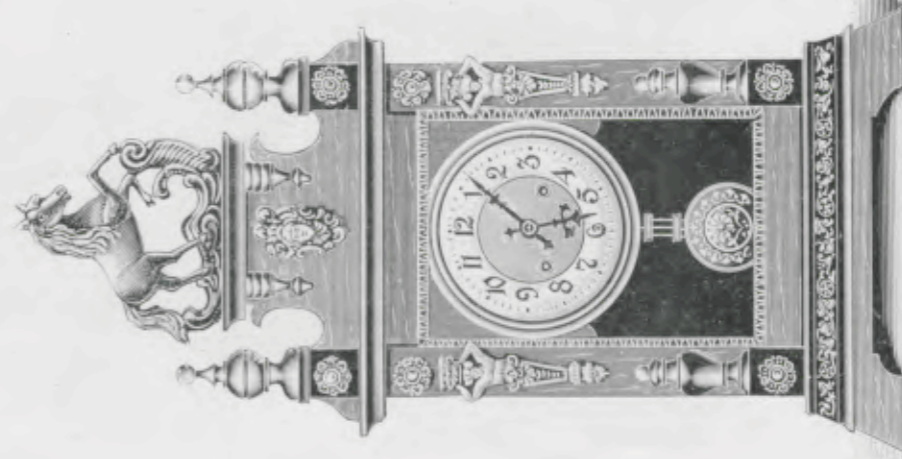

Industrie

Hauteur 57 cm.

- N° 1208. 30 heures simple.
- » 1208 A. 30 » réveil.
- » 1208 S. 30 » sonnerie.