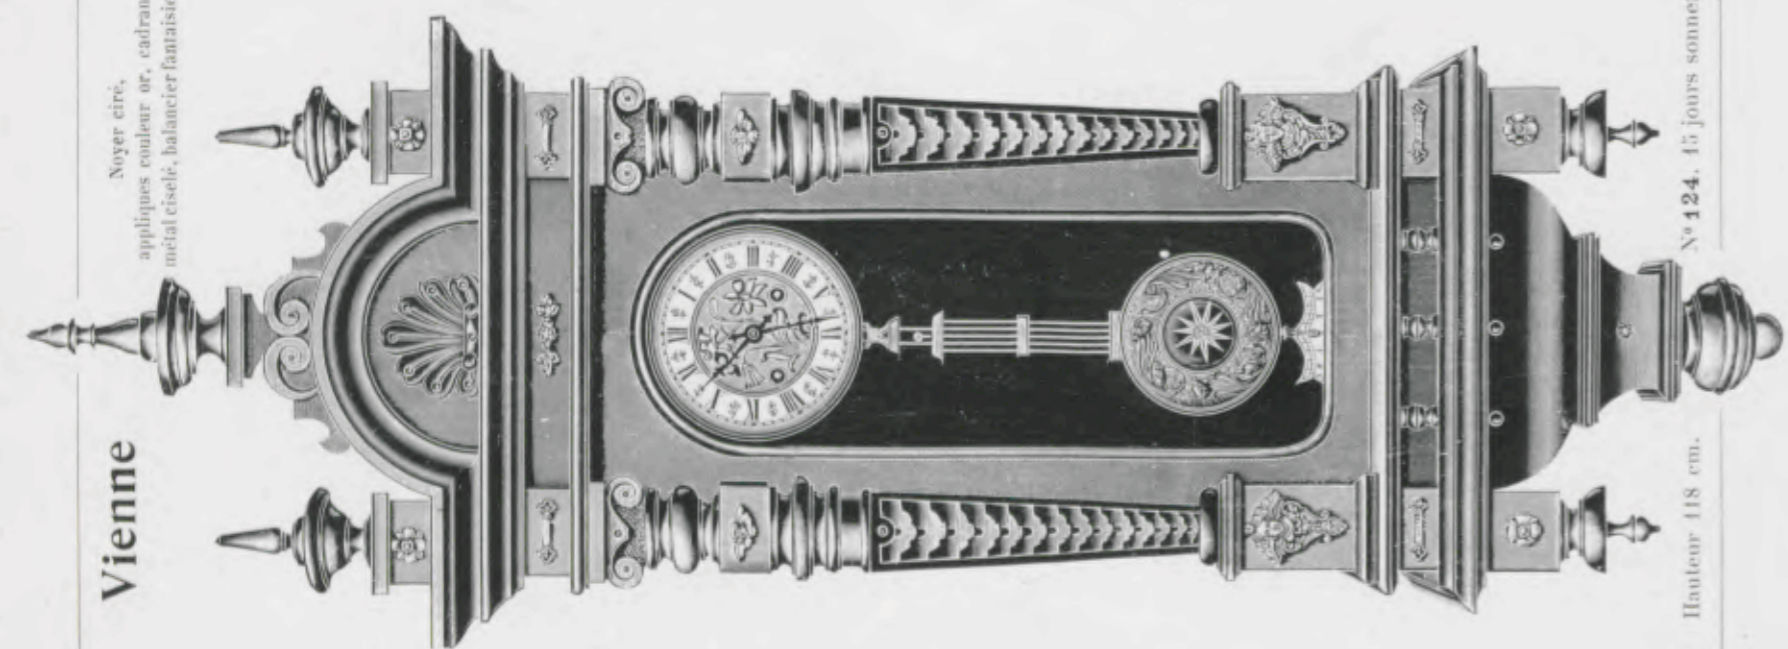

Vienne

Hauteur 118 cm.

N° 124. 15 jours sonnerie.