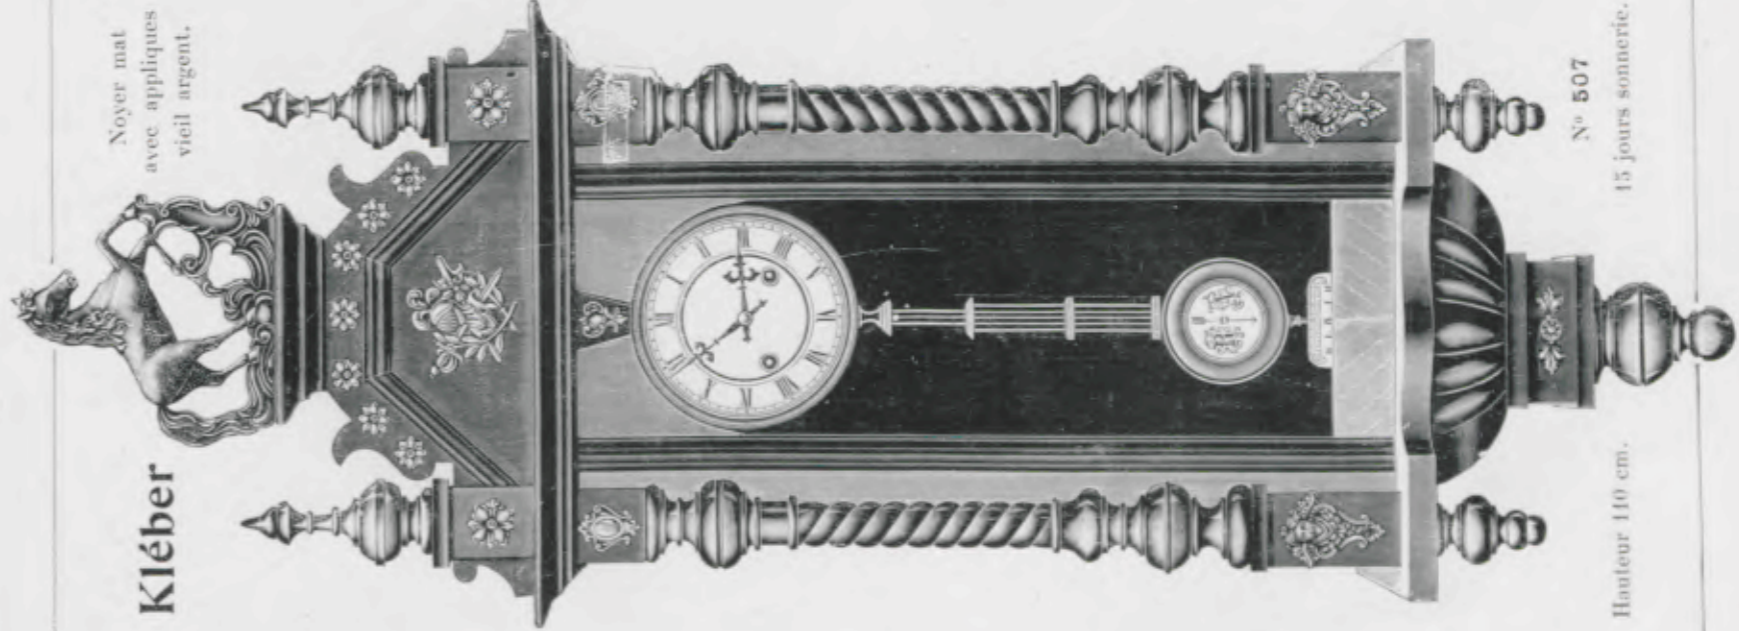

Hauteur 110 cm.

N° 507

15 jours sonnerie.