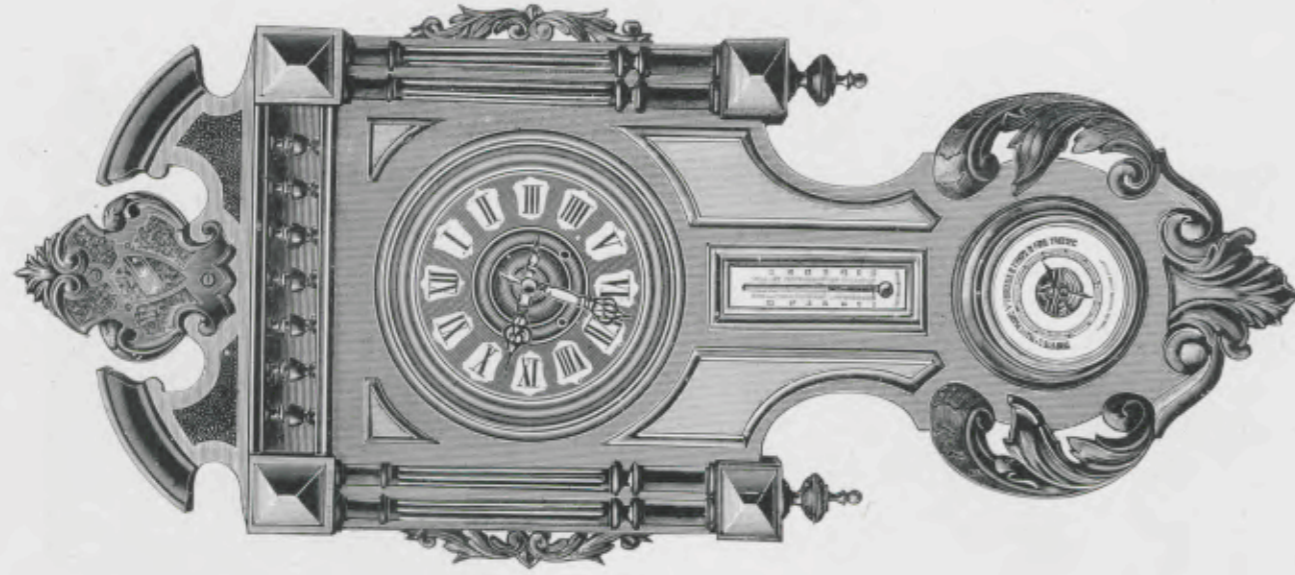

Hauteur 92 cm.
No 7. 15 jours sonnerie.