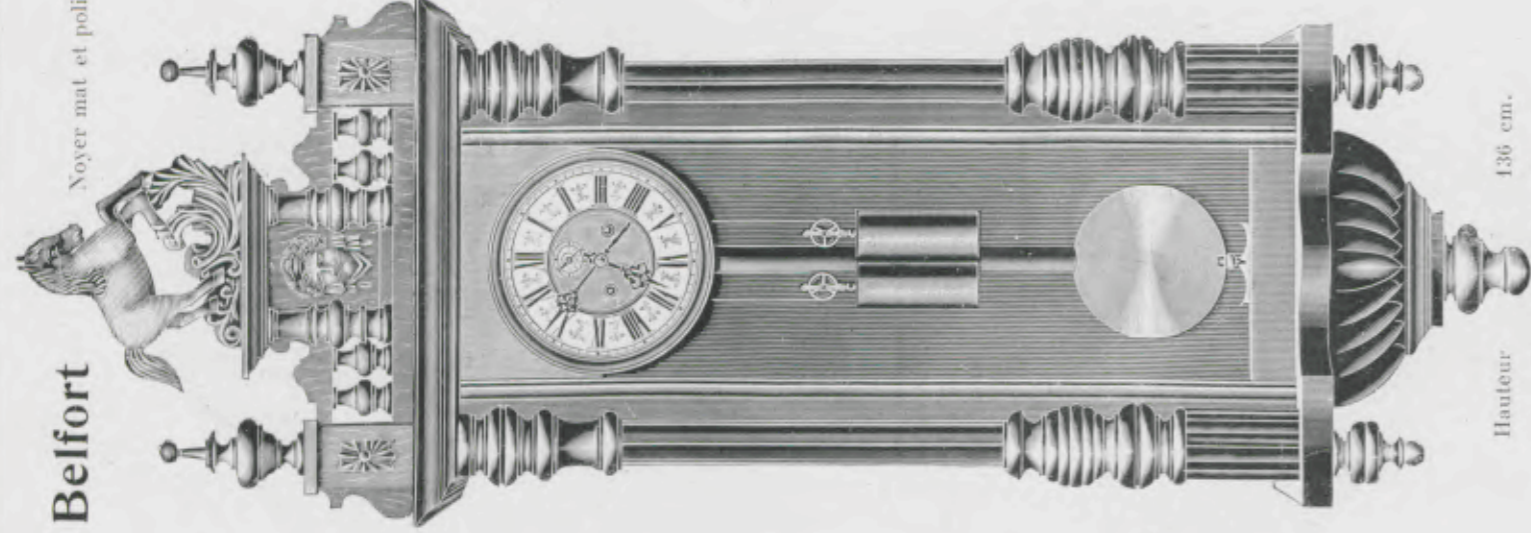

Hauteur 136 cm.

N° 429. 8 jours simple.
" 429 S. 8 " sonnerie.

Finistère

Noyer mat et poli.