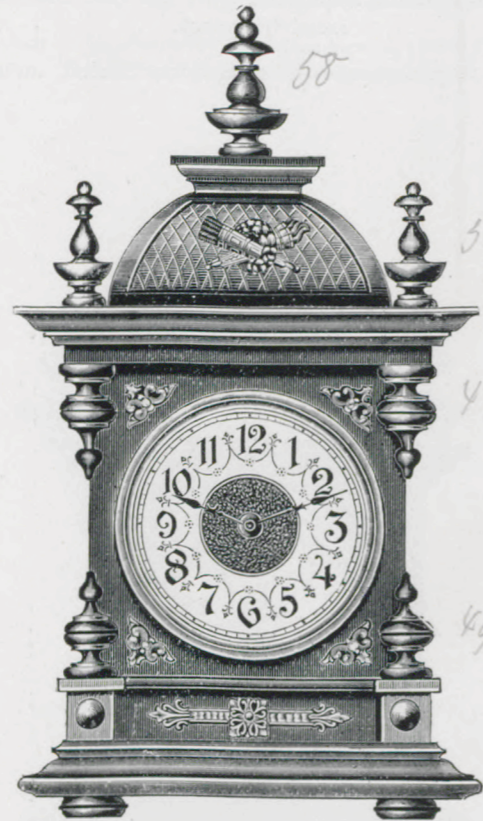

Standard.

Walnut dull with polished parts and gold coloured metal trimmings. Ivory coloured celluloid dials.

Noyer mat avec garniture en métal, couleur d'or. Cadrans en celluloid, couleur d'ivoire.

Height 8³/₄ inch. — Hauteur 22 cm.

Major.

Height 12¹/₂ inch. — Hauteur 32 cm.

1 day time.	N ^o 2092 E.	30 heures simple.	1 day time.	N ^o 2487 E.	30 heures simple.
1 » alarm.	» 2093 E.	30 » réveil.	1 » alarm.	» 2488 E.	30 » réveil.
1 » strike.	» 2094 E*.	30 » sonnerie.	1 » strike.	» 2489 E*.	30 » sonnerie.
1 » with alarm, ringing a quarter of an hour.	» 3596 E.	30 » avec réveil, sonnant un quart d'heure.	1 » with alarm, ringing a quarter of an hour.	» 3597 E.	30 » avec réveil, sonnant un quart d'heure.
1 day musical-alarm (1 air).	» 3558 E.	30 heures avec réveil-musique (1 air).	1 day musical-alarm (1 air).	» 3556 E.	30 » avec réveil-musique (1 air).
1 » » (2 airs).	» 3558 ¹ / ₂ E.	30 » avec réveil-musique (2 airs).	1 » » (2 airs).	» 3556 ¹ / ₂ E.	30 » avec réveil-musique (2 airs).
1 » musical-strike, playing 1 air every hour.	» 3559 E.	30 » avec musique-sonnerie, jouant chaque heure (1 air).	1 » musical-strike, playing 1 air every hour.	» 3557 E.	30 » avec musique-sonnerie, jouant chaque heure (1 air).

Noyer mat avec parties polies noir ou acajou poli et garniture en fonte artistique etc., couleur d'or. Cadran en renaissance, imitation métal.

Height 11³/₄ inch. — Hauteur 30 cm.

Nightingale — Rossignol.

Brass case, nickelled with nickelled trimmings and white paper dial or gold coloured with gilt trimmings and ivory coloured celluloid dial. Socle in old oak or walnut dull.

Boîte en laiton nickelé avec garniture nickelé et cadran blanc en papier, ou couleur d'or avec garniture couleur d'or et cadran en celluloid, couleur d'ivoire. Socle vieux chêne ou noyer mat.