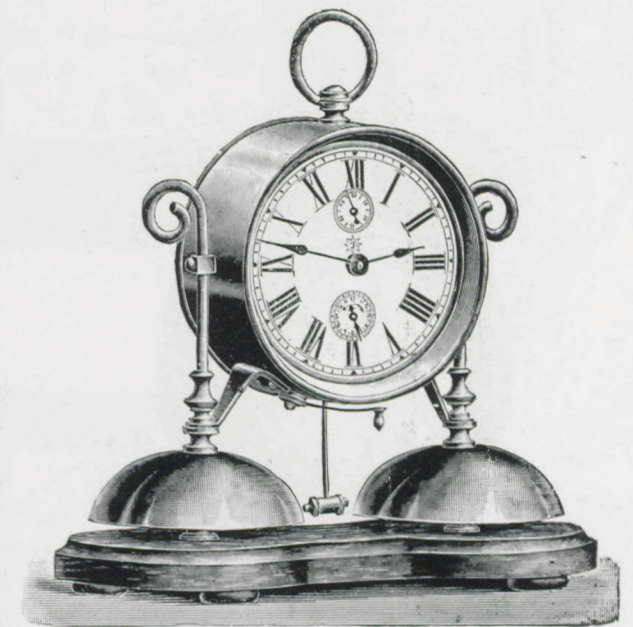

Noyer mat avec parties polies noir ou acajou poli et garniture en fonte artistique etc., couleur d'or. Cadran en renaissance, imitation métal.

Height 11³/₄ inch. — Hauteur 30 cm.

Nightingale — Rossignol.

Brass case, nickelled with nickelled trimmings and white paper dial or gold coloured with gilt trimmings and ivory coloured celluloid dial. Socle in old oak or walnut dull.

Boîte en laiton nickelé avec garniture nickelé et cadran blanc en papier, ou couleur d'or avec garniture couleur d'or et cadran en celluloid, couleur d'ivoire. Socle vieux chêne ou noyer mat.