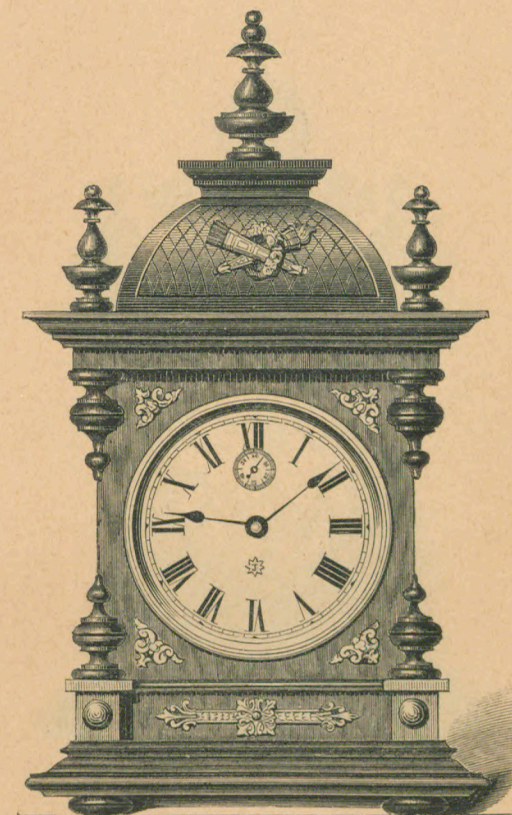

Marine-Uhr.

Echappement à ancre.

Original I.

Natur-Nußbaum mit Glanzteilen
und vernickelter Garnitur.Noyer mat et parties polies avec
garniture nickelée.Höhe 30,5 Centimeter.
 $\frac{1}{3}$ nat. Größe.Hauteur 30,5 cm.
 $\frac{1}{3}$ de la grandeur naturelle.

1 Tag Gehwerk Becker.

Nr. 1455.

30 heures réveil.

1 Tag Schlagwerk.

„ 1456*.

30 heures sonnerie.

Die mit * bezeichnete Nummer wird
auf Verlangen mit Becker geliefert.

* sur demande avec réveil.

Marine-Uhr.

Echappement à ancre.

Major.

Natur-Nußbaum mit Glanzteilen
und goldfarbiger Metall-Garnitur.Noyer mat et parties polies avec
garniture en métal couleur d'or.Höhe 32 Centimeter.
 $\frac{1}{3}$ nat. Größe.Hauteur 32 cm.
 $\frac{1}{3}$ de la grandeur naturelle.