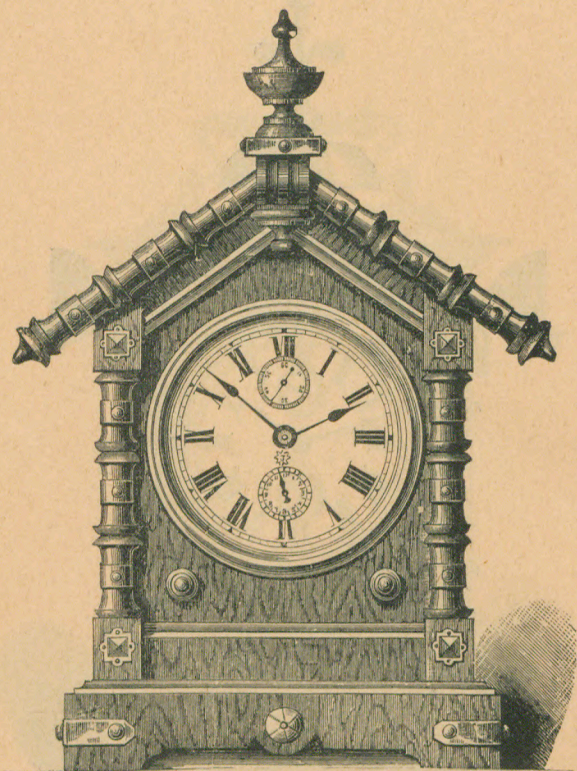

Marine-Uhr.

Echappement à ancre.

Original I.

Natur-Nußbaum mit Glanzteilen
und vernickelter Garnitur.Noyer mat et parties polies avec
garniture nickelée.Höhe 30,5 Centimeter.
 $\frac{1}{3}$ nat. Größe.Hauteur 30,5 cm.
 $\frac{1}{3}$ de la grandeur naturelle.

1 Tag Gehwerk Becker.

Nr. 1455.

30 heures réveil.

1 Tag Schlagwerk.

„ 1456*.

30 heures sonnerie.

Die mit * bezeichnete Nummer wird
auf Verlangen mit Becker geliefert.

* sur demande avec réveil.

Marine-Uhr.

Echappement à ancre.

Major.

Natur-Nußbaum mit Glanzteilen
und goldfarbiger Metall-Garnitur.Noyer mat et parties polies avec
garniture en métal couleur d'or.Höhe 32 Centimeter.
 $\frac{1}{3}$ nat. Größe.Hauteur 32 cm.
 $\frac{1}{3}$ de la grandeur naturelle.